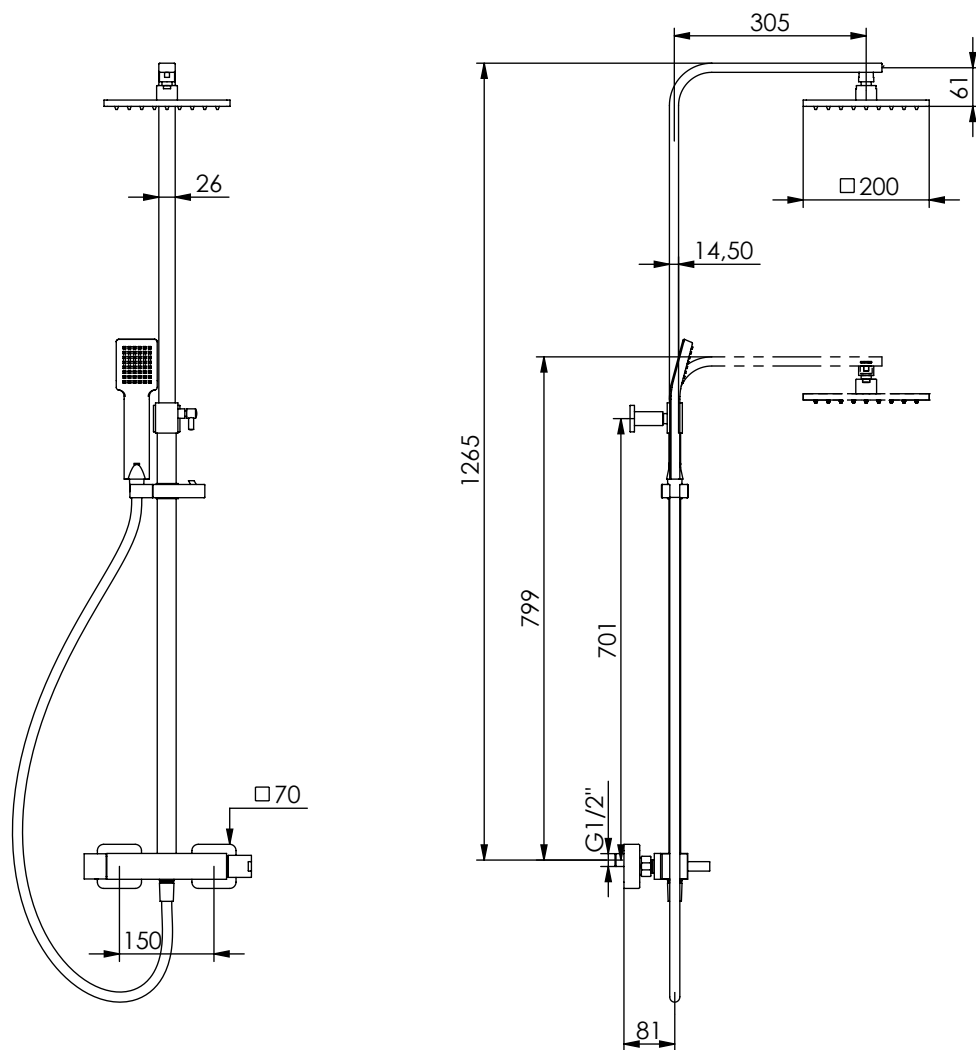

# LIVE140ECOPR

ASM TAPS®

WATER SOUL

**EN** SHOWER MIXER WITH TELESCOPIC COLUMN LIVELY BLACK MATT

**FR** MITIGEUR DOUCHE COLONNE DOUCHE TELESCOPIQUE NOIR MAT

**ES** MONOMANDO DUCHA COLUNA DUCHA TELESCÓPICA NEGRO MATT

LIVE140ECOPR Rev.00

## CARACTERÍSTICAS TÉCNICAS

PRESSÃO RECOMENDADA: RECOMMENDED PRESSURE:	3 - 4 BAR
TEMPERATURA RECOMENDADA: RECOMMENDED TEMPERATURE:	15°C - 65°C
MATERIAIS: MATERIALS:	Latão
TEMPERATURA MÁXIMA: MAXIMUM TEMPERATURE:	70°C
CAUDAL MÁXIMO A 3 BAR: MAXIMUM FLOW AT 3 BAR:	L/MIN
LIGAÇÃO DE ENTRADA: INPUT CONNECTION:	G1/2"
LIGAÇÃO DE SAÍDA: OUTPUT CONNECTION:	-
PESO (KG): WEIGHT (KG):	6,5
DIMENSÕES EMBALAGEM (MM): SIZE PACKAGING (MM):	1110X920X452

## TECNOLOGIA

-  AC540C - Cartucho Ø35 Energy Saving  
AC540C - Ø35 Energy Saving Cartridge
-  Abertura energia saving  
Opening energy saving
-  AC1180 - Distribuidor Misturadora Termostática  
AC1180 - Distributor Thermostatic Mixer
-  Regulável  
Adjustable
-  Chuveiro Superior quadrado  
Square Shower Top
-  Chuveiro De Mão Quadrado  
Square Hand Shower
-  Ligação banheira/duche 1,70mt Cromo  
Bath/shower connection 1.70 mt Cromo