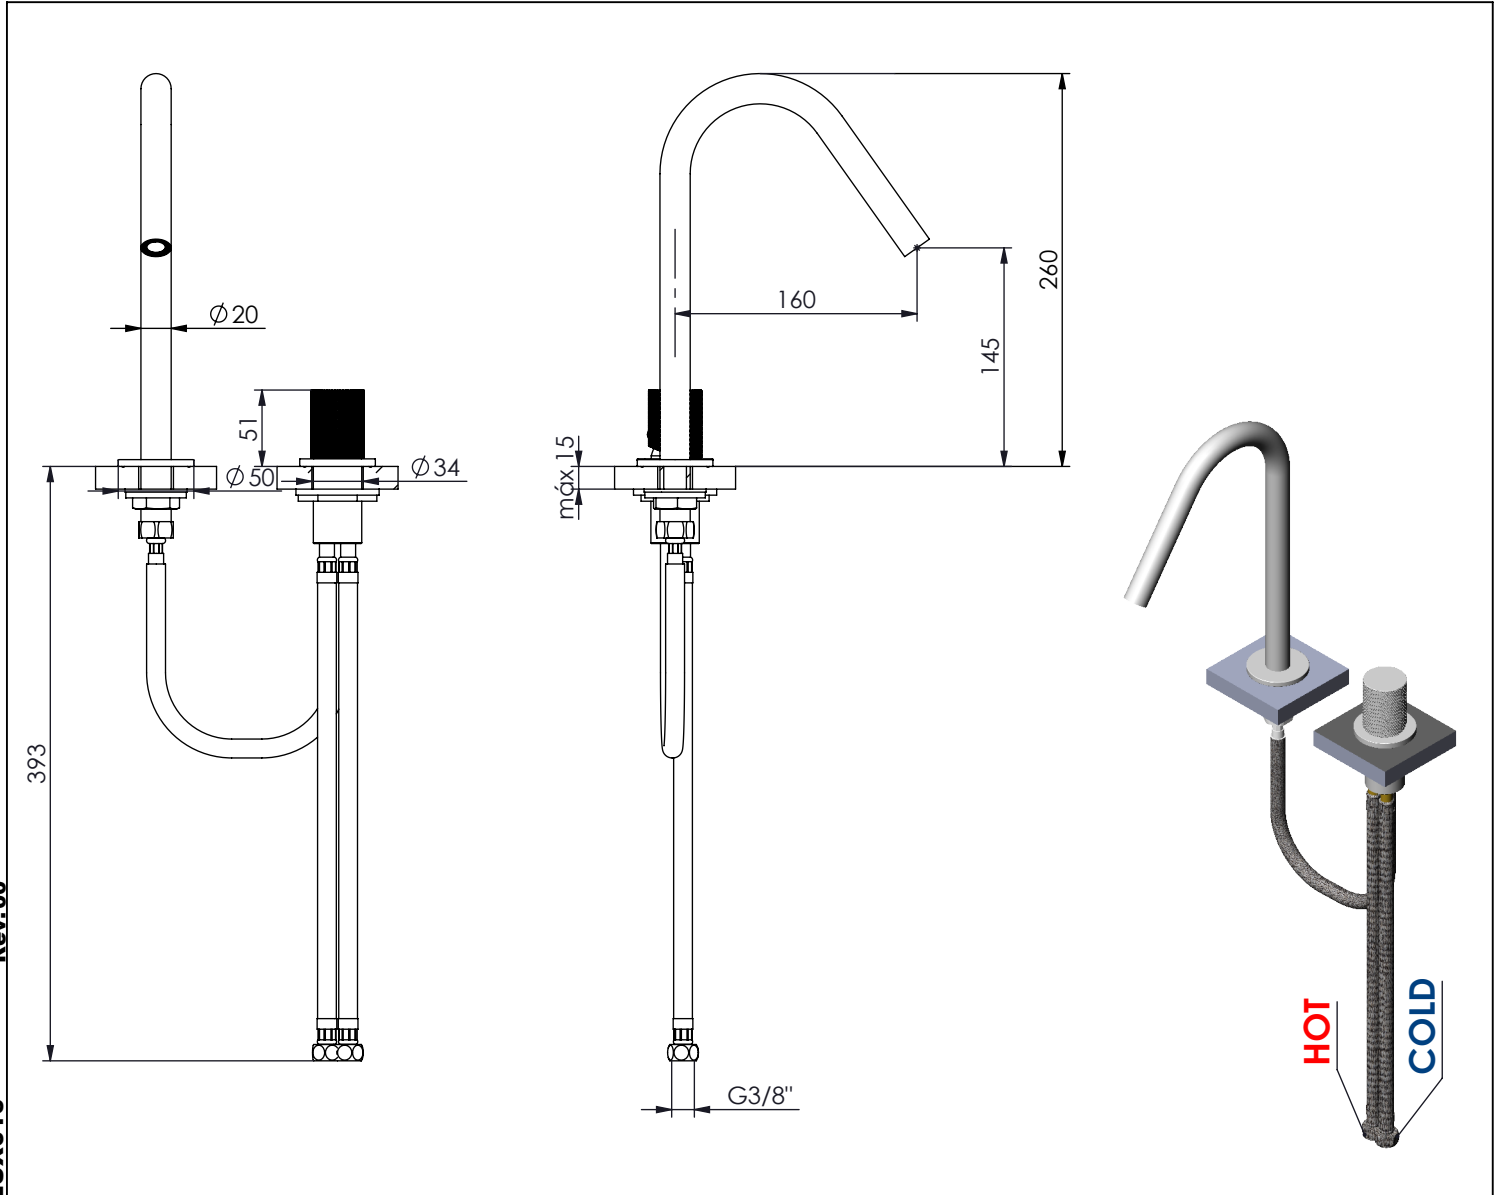

LUX016

MONOCOMANDO LAVATÓRIO 2 FUROS BANCADA

EN 2 HOLE DECK-MOUNTED CONCEALED WASHBASIN MIXER LUX

FR MITIGEUR LAVABO ENCASTRÉE 2 TROUS DE PLAN LUX

ES MONOMANDO LAVABO EMPOTRAR DE PARED/ ENCIMERA LUX

A S M T A P S

WATER SOUL

LUX016 Rev.00

CARACTERÍSTICAS TÉCNICAS

PRESSÃO RECOMENDADA: RECOMMENDED PRESSURE:	3 - 4 BAR
TEMPERATURA RECOMENDADA: RECOMMENDED TEMPERATURE:	15°C - 65°C
MATERIAIS: MATERIALS:	Latão
TEMPERATURA MÁXIMA: MAXIMUM TEMPERATURE:	70°C
CAUDAL MÁXIMO A 3 BAR: MAXIMUM FLOW AT 3 BAR:	5L/MIN
LIGAÇÃO DE ENTRADA: INPUT CONNECTION:	G3/8"
LIGAÇÃO DE SAÍDA: OUTPUT CONNECTION:	G1/2"
PESO (KG): WEIGHT (KG):	1,28
DIMENSÕES EMBALAGEM (MM): SIZE PACKAGING (MM):	367x205x80

TECNOLOGIA

-  Perlator Embutido
Built-in Aerator
-  AC550 - Cartucho Ø25
AC550 - Cartridge Ø25
-  Embutido ao balcão
Built-in to balcony

! SERVICE

ASM TAPS®

WATER SOUL

INSTALLATION MANUAL

1 CONECTION

2 FIXED