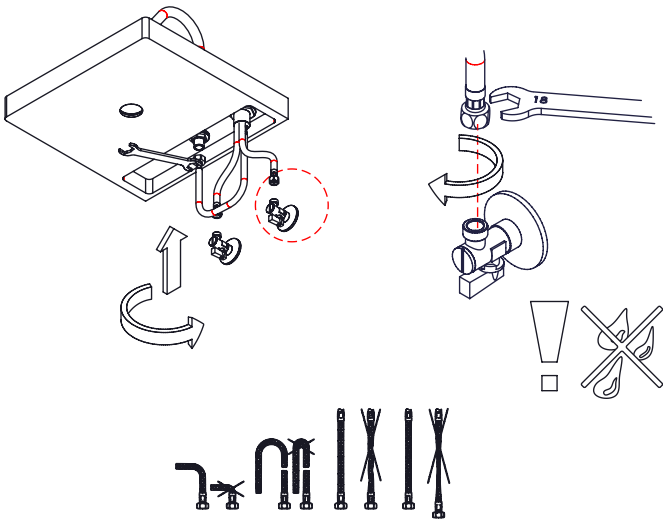

! SERVICE

ASM TAPS®

WATER SOUL

INSTALLATION MANUAL

1 CONECTION

2 FIXED

3 FIX IT

4 MAINTENANCE

5

6