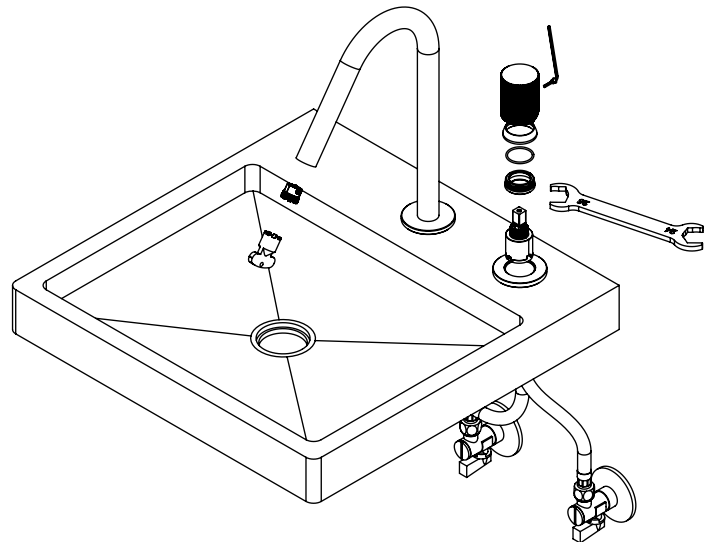

4 MAINTENANCE