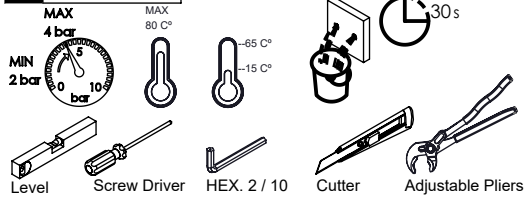

! SERVICE

ASM TAPS®

WATER SOUL

INSTALLATION MANUAL

1 CONECTION

2 FIXED

3 FIX IT

4 MAINTENANCE

5

6