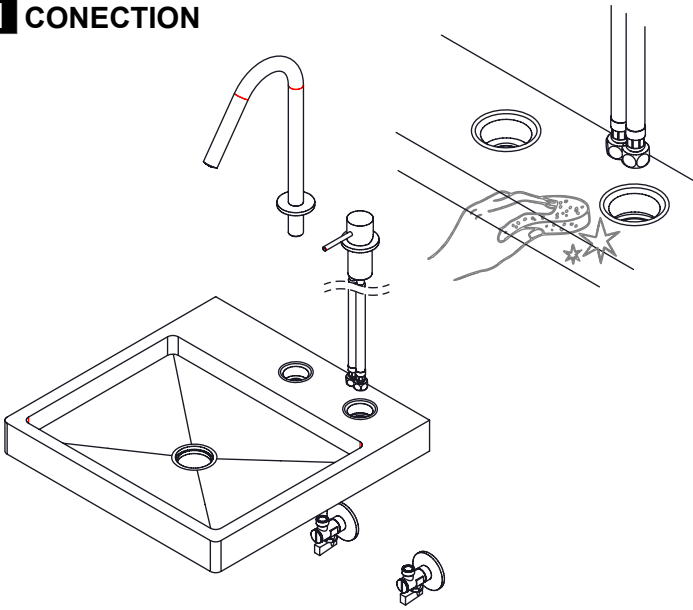

WATER SOUL

LUX016 Rev.00

CARACTERÍSTICAS TÉCNICAS

PRESSÃO RECOMENDADA: RECOMMENDED PRESSURE:	3 - 4 BAR
TEMPERATURA RECOMENDADA: RECOMMENDED TEMPERATURE:	15°C - 65°C
MATERIAIS: MATERIALS:	Latão
TEMPERATURA MÁXIMA: MAXIMUM TEMPERATURE:	70°C
CAUDAL MÁXIMO A 3 BAR: MAXIMUM FLOW AT 3 BAR:	5L/MIN
LIGAÇÃO DE ENTRADA: INPUT CONNECTION:	G3/8"
LIGAÇÃO DE SAÍDA: OUTPUT CONNECTION:	G1/2"
PESO (KG): WEIGHT (KG):	1,28
DIMENSÕES EMBALAGEM (MM): SIZE PACKAGING (MM):	367x205x80

TECNOLOGIA

-  Perlator Embutido
Built-in Aerator
-  AC550 - Cartucho Ø25
AC550 - Cartridge Ø25
-  Embutido ao balcão
Built-in to balcony

! SERVICE

ASM TAPS®

WATER SOUL

INSTALLATION MANUAL

1 CONECTION

2 FIXED