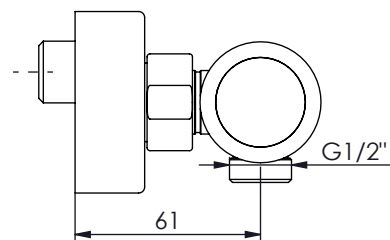

LUX030

MONOCOMANDO DUCHE

EN SHOWER MIXER LUX

FR MITIGEUR DOUCHE LUX

ES MONOMANDO DUCHA LUX

A S M T A P S

WATER SOUL

Rev.00

LUX030

CARACTERÍSTICAS TÉCNICAS

PRESSÃO RECOMENDADA:
RECOMMENDED PRESSURE: 3 - 4 BAR

TEMPERATURA RECOMENDADA:
RECOMMENDED TEMPERATURE: 15°C - 65°C

MATERIAIS:
MATERIALS: Latão

TEMPERATURA MÁXIMA:
MAXIMUM TEMPERATURE: 70°C

CAUDAL MÁXIMO A 3 BAR:
MAXIMUM FLOW AT 3 BAR: 16L/MIN

LIGAÇÃO DE ENTRADA:
INPUT CONNECTION: G1/2"

LIGAÇÃO DE SAÍDA:
OUTPUT CONNECTION: .

PESO (KG):
WEIGHT (KG): 2,84

DIMENSÕES EMBALAGEM (MM):
SIZE PACKAGING (MM): 285x200x170

ACABAMENTOS

CR - CROMADO | CHROME | CHROME | CROMO

PR - PRETO MATE | BLACK MATT | NOIR MAT | NEGRO MATE

BR - BRANCO MATE | WHITE MATT | BLANC MAT | BLANCO MATE

ST - SATINOX | SATINOX | SATINOX | SATINOX

AT - ANTRACITE | ANTHRACITE | ANTHRACITE | ANTRACITA

GM - GUNMETAL | GUNMETAL | GUNMETAL | GUNMETAL

GMM - GUNMETAL MATE | GUNMETAL MATT | GUNMETAL MAT | GUNMETAL MATE

OR - DOURADO | GOLD | DORÉ | DORADO

ORM - DOURADO MATE | GOLD MATT | DORÉ MAT | DORADO MATE

CB - COBRE | COPPER | CUIVRE | COBRE

CBM - COBRE MAT | COPPER MAT | CUIVRE MAT | COBRE MATE

TECNOLOGIA

- AC540A - Cartucho Ø35
  AC540A - Cartridge Ø35
- Chuveiro de mão cilíndrico Latão
  Brass cylindrical hand shower
- Suporte de chuveiro cilíndrico
  Cylindrical shower holder
- Ligação banheira/duche 1,70mt silicone
  Bath/shower connection 1.70 mt silicone