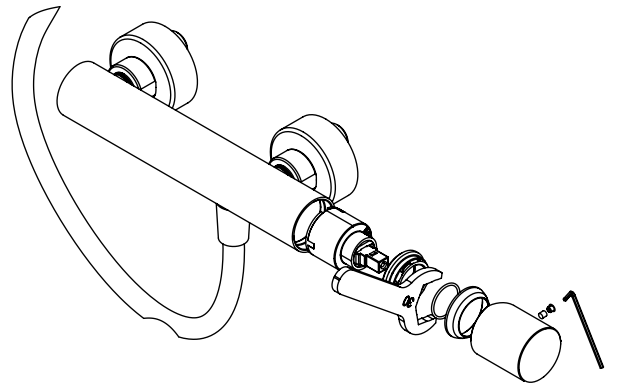

4 MAINTENANCE