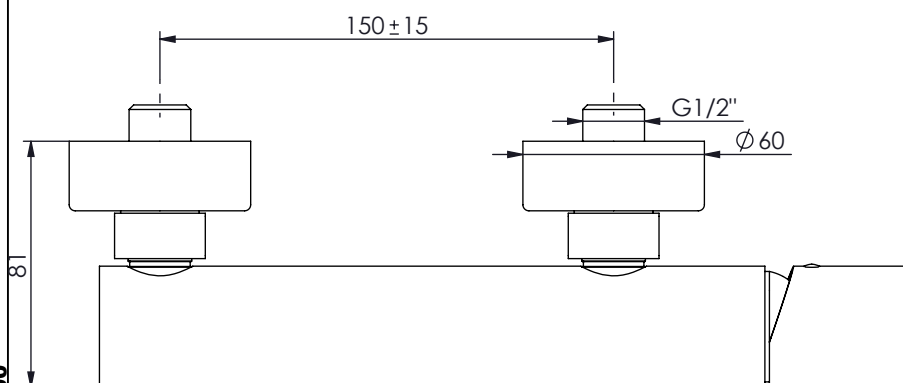

LUX030

MONOCOMANDO DUCHE

EN SHOWER MIXER LUX

FR MITIGEUR DOUCHE LUX

ES MONOMANDO DUCHA LUX

A S M T A P S

WATER SOUL

Rev.00

LUX030

CARACTERÍSTICAS TÉCNICAS

PRESSÃO RECOMENDADA:
RECOMMENDED PRESSURE: 3 - 4 BAR

TEMPERATURA RECOMENDADA:
RECOMMENDED TEMPERATURE: 15°C - 65°C

MATERIAIS:
MATERIALS: Latão

TEMPERATURA MÁXIMA:
MAXIMUM TEMPERATURE: 70°C

CAUDAL MÁXIMO A 3 BAR:
MAXIMUM FLOW AT 3 BAR: 16L/MIN

LIGAÇÃO DE ENTRADA:
INPUT CONNECTION: G1/2"

LIGAÇÃO DE SAÍDA:
OUTPUT CONNECTION: .

PESO (KG):
WEIGHT (KG): 2,84

DIMENSÕES EMBALAGEM (MM):
SIZE PACKAGING (MM): 285x200x170

ACABAMENTOS

CR - CROMADO | CHROME | CHROME | CROMO

PR - PRETO MATE | BLACK MATT | NOIR MAT | NEGRO MATE

BR - BRANCO MATE | WHITE MATT | BLANC MAT | BLANCO MATE

ST - SATINOX | SATINOX | SATINOX | SATINOX

AT - ANTRACITE | ANTHRACITE | ANTHRACITE | ANTRACITA

GM - GUNMETAL | GUNMETAL | GUNMETAL | GUNMETAL

GMM - GUNMETAL MATE | GUNMETAL MATT | GUNMETAL MAT | GUNMETAL MATE

OR - DOURADO | GOLD | DORÉ | DORADO

ORM - DOURADO MATE | GOLD MATT | DORÉ MAT | DORADO MATE

CB - COBRE | COPPER | CUIVRE | COBRE

CBM - COBRE MAT | COPPER MAT | CUIVRE MAT | COBRE MATE

TECNOLOGIA

- AC540A - Cartucho Ø35
  AC540A - Cartridge Ø35
- Chuveiro de mão cilíndrico Latão
  Brass cylindrical hand shower
- Suporte de chuveiro cilíndrico
  Cylindrical shower holder
- Ligação banheira/duche 1,70mt silicone
  Bath/shower connection 1.70 mt silicone