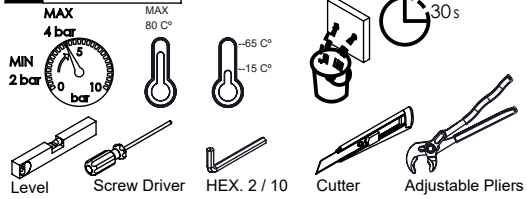

! SERVICE

A S M T A P S ®

W A T E R S O U L

INSTALLATION MANUAL

1 CONECTION

2 FIXED

3 CONNECTION

4 MAINTENANCE

5

6