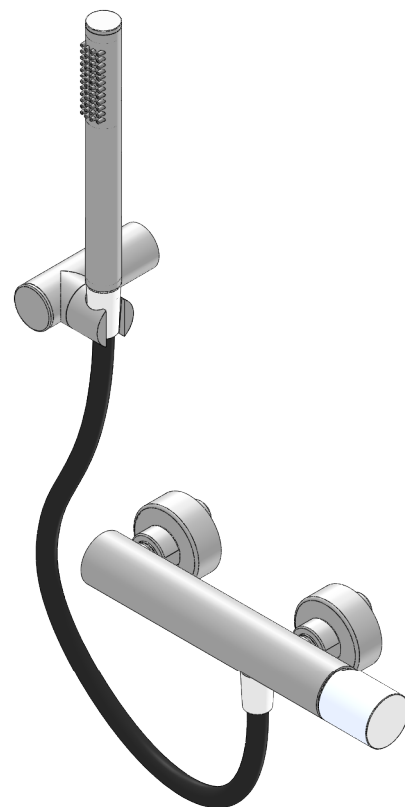

## MONOCOMANDO DUCHE

**EN** SHOWER MIXER LUX

**FR** MITIGEUR DOUCHE LUX

**ES** MONOMANDO DUCHA LUX

**A S M T A P S**

WATER SOUL

Rev.00

LUX030

CAUDAL MÁXIMO A 3 BAR:  
MAXIMUM FLOW AT 3 BAR: 16L/MIN

LIGAÇÃO DE ENTRADA:  
INPUT CONNECTION: G1/2"

LIGAÇÃO DE SAÍDA:  
OUTPUT CONNECTION: .

PESO (KG):  
WEIGHT (KG): 2,84

DIMENSÕES EMBALAGEM (MM):  
SIZE PACKAGING (MM): 285x200x170

### TECNOLOGIA

- AC540A - Cartucho Ø35  
AC540A - Cartridge Ø35
- Chuveiro de mão cilíndrico Latão  
Brass cylindrical hand shower
- Suporte de chuveiro cilíndrico  
Cylindrical shower holder
- Ligação banheira/duche 1,70mt silicone  
Bath/shower connection 1.70 mt silicone