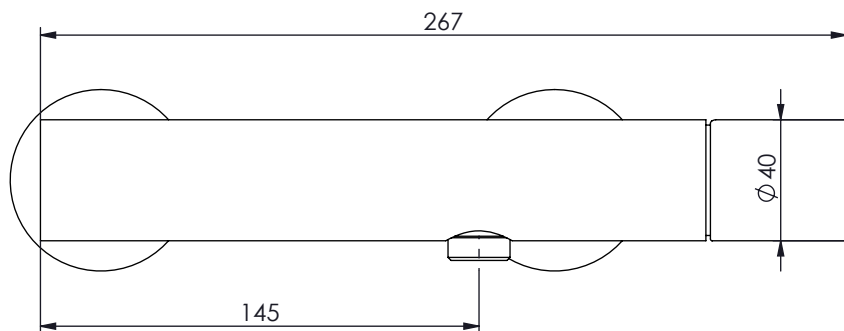

LUX030

MONOCOMANDO DUCHE

EN SHOWER MIXER LUX

FR MITIGEUR DOUCHE LUX

ES MONOMANDO DUCHA LUX

A S M T A P S

WATER SOUL

Rev.00

LUX030

CARACTERÍSTICAS TÉCNICAS

PRESSÃO RECOMENDADA:
RECOMMENDED PRESSURE: 3 - 4 BAR

TEMPERATURA RECOMENDADA:
RECOMMENDED TEMPERATURE: 15°C - 65°C

MATERIAIS:
MATERIALS: Latão

TEMPERATURA MÁXIMA:
MAXIMUM TEMPERATURE: 70°C

CAUDAL MÁXIMO A 3 BAR:
MAXIMUM FLOW AT 3 BAR: 16L/MIN

LIGAÇÃO DE ENTRADA:
INPUT CONNECTION: G1/2"

LIGAÇÃO DE SAÍDA:
OUTPUT CONNECTION: .

PESO (KG):
WEIGHT (KG): 2,84

DIMENSÕES EMBALAGEM (MM):
SIZE PACKAGING (MM): 285x200x170

ACABAMENTOS

CR - CROMADO | CHROME | CHROME | CROMO

PR - PRETO MATE | BLACK MATT | NOIR MAT | NEGRO MATE

BR - BRANCO MATE | WHITE MATT | BLANC MAT | BLANCO MATE

ST - SATINOX | SATINOX | SATINOX | SATINOX

AT - ANTRACITE | ANTHRACITE | ANTHRACITE | ANTRACITA

GM - GUNMETAL | GUNMETAL | GUNMETAL | GUNMETAL

GMM - GUNMETAL MATE | GUNMETAL MATT | GUNMETAL MAT | GUNMETAL MATE

OR - DOURADO | GOLD | DORÉ | DORADO

ORM - DOURADO MATE | GOLD MATT | DORÉ MAT | DORADO MATE

CB - COBRE | COPPER | CUIVRE | COBRE

CBM - COBRE MAT | COPPER MAT | CUIVRE MAT | COBRE MATE

TECNOLOGIA

- AC540A - Cartucho Ø35
  AC540A - Cartridge Ø35
- Chuveiro de mão cilíndrico Latão
  Brass cylindrical hand shower
- Suporte de chuveiro cilíndrico
  Cylindrical shower holder
- Ligação banheira/duche 1,70mt silicone
  Bath/shower connection 1.70 mt silicone