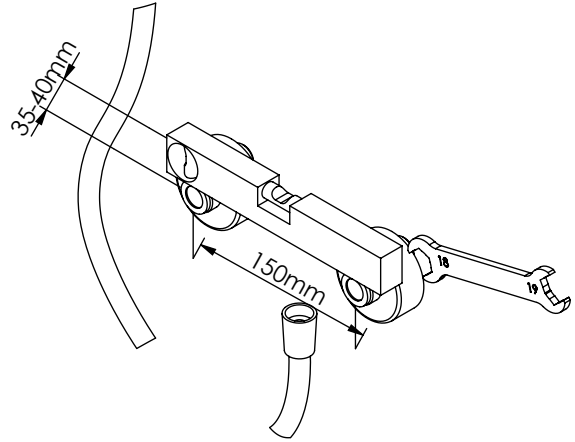

! SERVICE

A S M T A P S ®

W A T E R S O U L

INSTALLATION MANUAL

1 CONECTION

2 FIXED

3 CONNECTION

4 MAINTENANCE

5

6