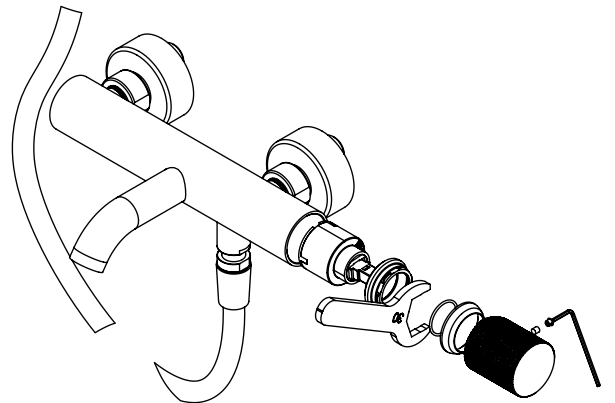

TECNOLOGIA

- Perlator Embutido
Built-in Aerator
- AC540A - Cartucho 035
AC540A - Cartridge 035
- Chuveiro de mão cilíndrico Latão
Brass cylindrical hand shower
- Suporte de chuveiro cilíndrico
Cylindrical shower holder
- Ligaçao banheiro/duche 1,70mt silicone
Bath/shower connection 1.70 mt silicone

! SERVICE

A S M T A P S ®

W A T E R S O U L

INSTALLATION MANUAL

1 CONECTION

2 FIXED

3 FIX IT

4 MAINTENANCE