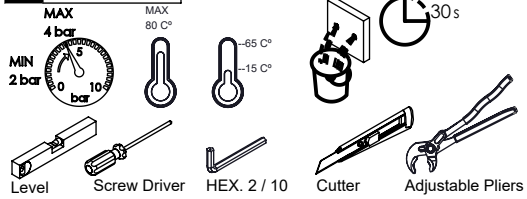

! SERVICE

A S M T A P S ®

W A T E R S O U L

INSTALLATION MANUAL

1 CONECTION

2 FIXED

3 FIX IT

4 MAINTENANCE

5

6