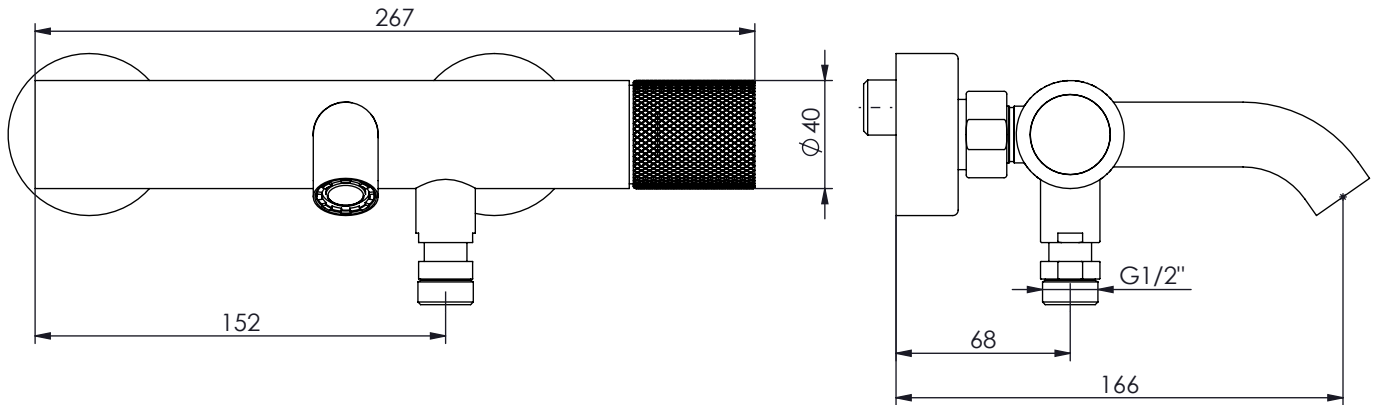

LUX040

MONOCOMANDO BANHEIRA

EN BATH MIXER LUX

FR MITIGEUR BAIGNOIR LUX

ES MONOMANDO BAÑO LUX

A S M T A P S

WATER SOUL

Rev.01

LUX040

CARACTERÍSTICAS TÉCNICAS

PRESSÃO RECOMENDADA: RECOMMENDED PRESSURE:	3 - 4 BAR
TEMPERATURA RECOMENDADA: RECOMMENDED TEMPERATURE:	15°C - 65°C
MATERIAIS: MATERIALS:	Latão
TEMPERATURA MÁXIMA: MAXIMUM TEMPERATURE:	70°C
CAUDAL MÁXIMO A 3 BAR: MAXIMUM FLOW AT 3 BAR:	22L/MIN
LIGAÇÃO DE ENTRADA: INPUT CONNECTION:	G1/2"
LIGAÇÃO DE SAÍDA: OUTPUT CONNECTION:	.
PESO (KG): WEIGHT (KG):	3,06
DIMENSÕES EMBALAGEM (MM): SIZE PACKAGING (MM):	285x200x170

ACABAMENTOS

CR - CROMADO | CHROME | CHROME | CROMO
PR - PRETO MATE | BLACK MATT | NOIR MAT | NEGRO MATE
BR - BRANCO MATE | WHITE MATT | BLANC MAT | BLANCO MATE
ST - SATINOX | SATINOX | SATINOX | SATINOX
AT - ANTRACITE | ANTHRACITE | ANTHRACITE | ANTRACITA
GM - GUNMETAL | GUNMETAL | GUNMETAL | GUNMETAL
GMM - GUNMETAL MATE | GUNMETAL MATT | GUNMETAL MAT | GUNMETAL MATE
OR - DOURADO | GOLD | DORÉ | DORADO
ORM - DOURADO MATE | GOLD MATT | DORÉ MAT | DORADO MATE
CB - COBRE | COPPER | CUIVRE | COBRE
CBM - COBRE MAT | COPPER MAT | CUIVRE MAT | COBRE MATE

TECNOLOGIA

- Perlator Embutido
  Built-in Aerator
- AC540A - Cartucho 035
  AC540A - Cartridge 035
- Chuveiro de mão cilíndrico Latão
  Brass cylindrical hand shower
- Suporte de chuveiro cilíndrico
  Cylindrical shower holder
- Ligaçao banheiro/duche 1,70mt silicone
  Bath/shower connection 1.70 mt silicone