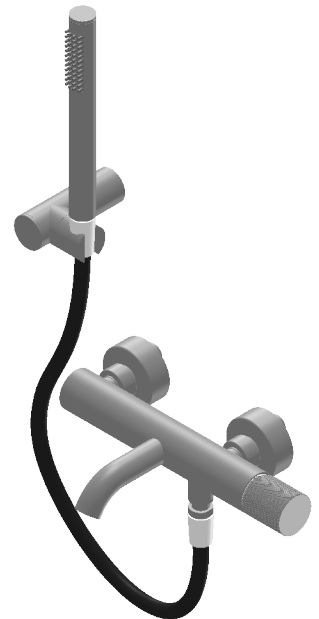

LUX040

MONOCOMANDO BANHEIRA

EN BATH MIXER LUX

FR MITIGEUR BAIGNOIR LUX

ES MONOMANDO BAÑO LUX

A S M T A P S

WATER SOUL

Rev.01

LUX040

CARACTERÍSTICAS TÉCNICAS

PRESSÃO RECOMENDADA: RECOMMENDED PRESSURE:	3 - 4 BAR
TEMPERATURA RECOMENDADA: RECOMMENDED TEMPERATURE:	15°C - 65°C
MATERIAIS: MATERIALS:	Latão
TEMPERATURA MÁXIMA: MAXIMUM TEMPERATURE:	70°C
CAUDAL MÁXIMO A 3 BAR: MAXIMUM FLOW AT 3 BAR:	22L/MIN
LIGAÇÃO DE ENTRADA: INPUT CONNECTION:	G1/2"
LIGAÇÃO DE SAÍDA: OUTPUT CONNECTION:	.
PESO (KG): WEIGHT (KG):	3,06
DIMENSÕES EMBALAGEM (MM): SIZE PACKAGING (MM):	285x200x170

TECNOLOGIA

- Perlator Embutido
Built-in Aerator
- AC540A - Cartucho 035
AC540A - Cartridge 035
- Chuveiro de mão cilíndrico Latão
Brass cylindrical hand shower
- Suporte de chuveiro cilíndrico
Cylindrical shower holder
- Ligaçao banheiro/duche 1,70mt silicone
Bath/shower connection 1.70 mt silicone