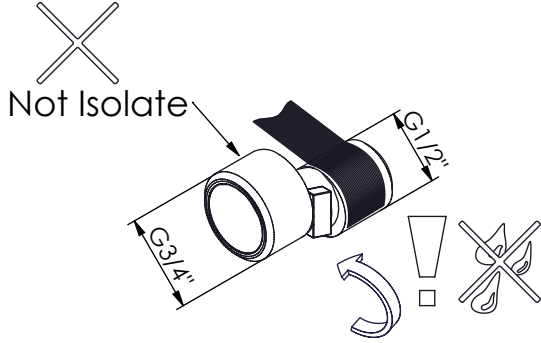

TECNOLOGIA

- Perlator Embutido
Built-in Aerator
- AC540A - Cartucho 035
AC540A - Cartridge 035
- Chuveiro de mão cilíndrico Latão
Brass cylindrical hand shower
- Suporte de chuveiro cilíndrico
Cylindrical shower holder
- Ligaçao banheiro/duche 1,70mt silicone
Bath/shower connection 1.70 mt silicone

! SERVICE

A S M T A P S ®

W A T E R S O U L

INSTALLATION MANUAL

1 CONECTION

2 FIXED

3 FIX IT

4 MAINTENANCE