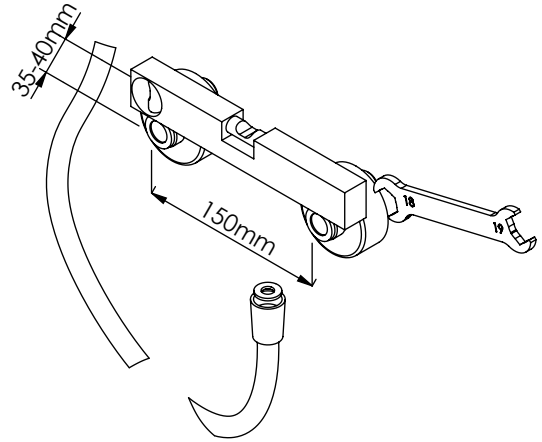

TECNOLOGIA

- Perlator Embutido
Built-in Aerator
- AC540A - Cartucho 035
AC540A - Cartridge 035
- Chuveiro de mão cilíndrico Latão
Brass cylindrical hand shower
- Suporte de chuveiro cilíndrico
Cylindrical shower holder
- Ligaçao banheiro/duche 1,70mt silicone
Bath/shower connection 1.70 mt silicone

! SERVICE

A S M T A P S ®

W A T E R S O U L

INSTALLATION MANUAL

1 CONECTION

2 FIXED

3 FIX IT

4 MAINTENANCE