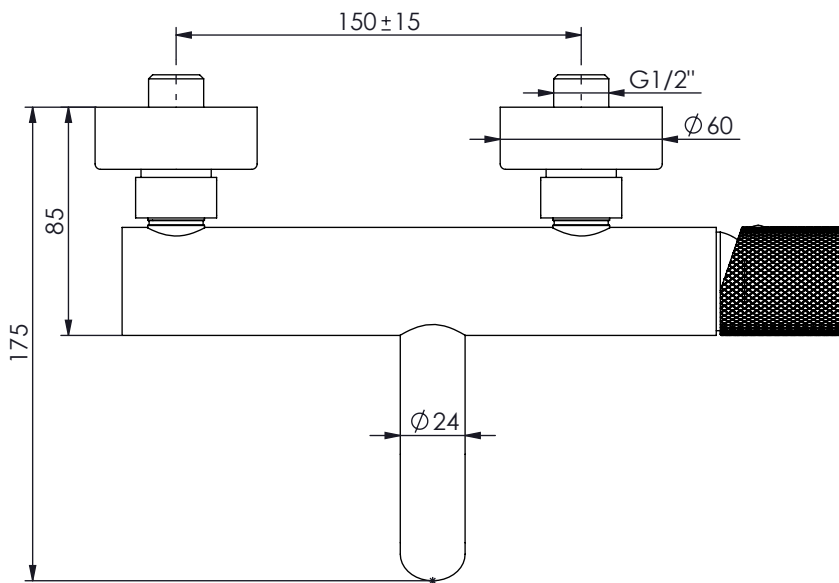

LUX040

MONOCOMANDO BANHEIRA

EN BATH MIXER LUX

FR MITIGEUR BAIGNOIR LUX

ES MONOMANDO BAÑO LUX

A S M T A P S

WATER SOUL

Rev.01

LUX040

CARACTERÍSTICAS TÉCNICAS

PRESSÃO RECOMENDADA: RECOMMENDED PRESSURE:	3 - 4 BAR
TEMPERATURA RECOMENDADA: RECOMMENDED TEMPERATURE:	15°C - 65°C
MATERIAIS: MATERIALS:	Latão
TEMPERATURA MÁXIMA: MAXIMUM TEMPERATURE:	70°C
CAUDAL MÁXIMO A 3 BAR: MAXIMUM FLOW AT 3 BAR:	22L/MIN
LIGAÇÃO DE ENTRADA: INPUT CONNECTION:	G1/2"
LIGAÇÃO DE SAÍDA: OUTPUT CONNECTION:	.
PESO (KG): WEIGHT (KG):	3,06
DIMENSÕES EMBALAGEM (MM): SIZE PACKAGING (MM):	285x200x170

ACABAMENTOS

CR - CROMADO | CHROME | CHROME | CROMO
PR - PRETO MATE | BLACK MATT | NOIR MAT | NEGRO MATE
BR - BRANCO MATE | WHITE MATT | BLANC MAT | BLANCO MATE
ST - SATINOX | SATINOX | SATINOX | SATINOX
AT - ANTRACITE | ANTHRACITE | ANTHRACITE | ANTRACITA
GM - GUNMETAL | GUNMETAL | GUNMETAL | GUNMETAL
GMM - GUNMETAL MATE | GUNMETAL MATT | GUNMETAL MAT | GUNMETAL MATE
OR - DOURADO | GOLD | DORÉ | DORADO
ORM - DOURADO MATE | GOLD MATT | DORÉ MAT | DORADO MATE
CB - COBRE | COPPER | CUIVRE | COBRE
CBM - COBRE MAT | COPPER MAT | CUIVRE MAT | COBRE MATE

TECNOLOGIA

- Perlator Embutido
  Built-in Aerator
- AC540A - Cartucho 035
  AC540A - Cartridge 035
- Chuveiro de mão cilíndrico Latão
  Brass cylindrical hand shower
- Suporte de chuveiro cilíndrico
  Cylindrical shower holder
- Ligaçao banheiro/duche 1,70mt silicone
  Bath/shower connection 1.70 mt silicone