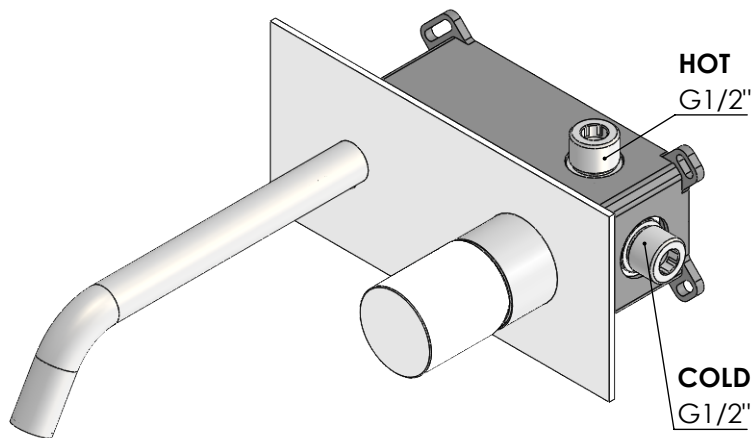

LUX070

Monocomando Embutir Lavatório

ASM TAPS®

WATER SOUL

EN CONCEALED WASHBASIN MIXER LUX

FR MITIGEUR LAVABO ENCASTRÉE LUX

ES MONOMANDO LAVABO EMPOTRAR LUX

Rev.01

LUX070

CARACTERÍSTICAS TÉCNICAS

PRESSÃO RECOMENDADA: RECOMMENDED PRESSURE:	3 - 4 BAR
TEMPERATURA RECOMENDADA: RECOMMENDED TEMPERATURE:	15°C - 65°C
MATERIAIS: MATERIALS:	Latão
TEMPERATURA MÁXIMA: MAXIMUM TEMPERATURE:	70°C
CAUDAL MÁXIMO A 3 BAR: MAXIMUM FLOW AT 3 BAR:	5L/MIN
LIGAÇÃO DE ENTRADA: INPUT CONNECTION:	G1/2"
LIGAÇÃO DE SAÍDA: OUTPUT CONNECTION:	G1/2"
PESO (KG): WEIGHT (KG):	2,24
DIMENSÕES EMBALAGEM (MM): SIZE PACKAGING (MM):	274x162x102

TECNOLOGIA

- Perlator Embutido
Built-in Aerator
- AC540A - Cartucho Ø35
AC540A - Cartridge Ø35
- Embutido a parede
Built-in to wall

! SERVICE

LUX070

Monocomando Embutir Lavatório

A S M T A P S ®

W A T E R S O U L