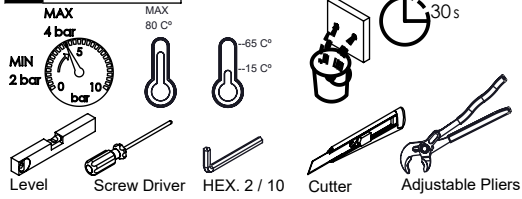

! SERVICE

LUX070

Monocomando Embutir Lavatório

A S M T A P S ®

W A T E R S O U L

INSTALLATION MANUAL

1 CONECTION