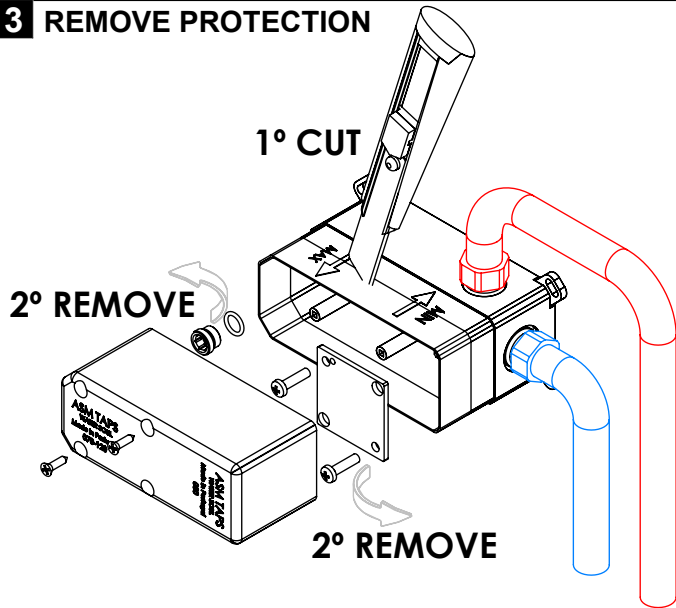

TECNOLOGIA

- Perlator Embutido
Built-in Aerator
- AC540A - Cartucho Ø35
AC540A - Cartridge Ø35
- Embutido a parede
Built-in to wall

! SERVICE

LUX070

Monocomando Embutir Lavatório

A S M T A P S ®

W A T E R S O U L

INSTALLATION MANUAL

1 CONECTION

2 FIXED

3 REMOVE PROTECTION

4 FIX IT

5 FIX IT

6 MAINTENANCE