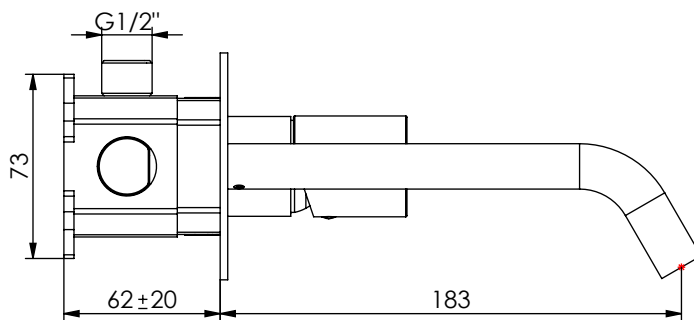

LUX070

Monocomando Embutir Lavatório

ASM TAPS®

WATER SOUL

EN CONCEALED WASHBASIN MIXER LUX

FR MITIGEUR LAVABO ENCASTRÉE LUX

ES MONOMANDO LAVABO EMPOTRAR LUX

Rev.01

LUX070

CARACTERÍSTICAS TÉCNICAS

PRESSÃO RECOMENDADA: RECOMMENDED PRESSURE:	3 - 4 BAR
TEMPERATURA RECOMENDADA: RECOMMENDED TEMPERATURE:	15°C - 65°C
MATERIAIS: MATERIALS:	Latão
TEMPERATURA MÁXIMA: MAXIMUM TEMPERATURE:	70°C
CAUDAL MÁXIMO A 3 BAR: MAXIMUM FLOW AT 3 BAR:	5L/MIN
LIGAÇÃO DE ENTRADA: INPUT CONNECTION:	G1/2"
LIGAÇÃO DE SAÍDA: OUTPUT CONNECTION:	G1/2"
PESO (KG): WEIGHT (KG):	2,24
DIMENSÕES EMBALAGEM (MM): SIZE PACKAGING (MM):	274x162x102