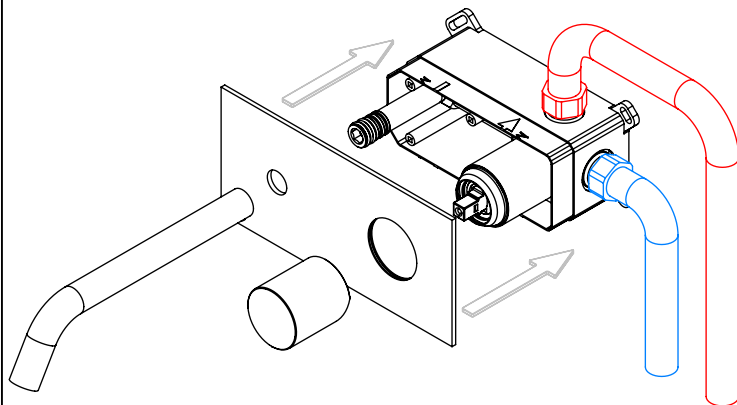

TECNOLOGIA

- Perlator Embutido
Built-in Aerator
- AC540A - Cartucho Ø35
AC540A - Cartridge Ø35
- Embutido a parede
Built-in to wall

! SERVICE

LUX070

Monocomando Embutir Lavatório

A S M T A P S ®

W A T E R S O U L

INSTALLATION MANUAL

1 CONECTION

2 FIXED

3 REMOVE PROTECTION

4 FIX IT

5 FIX IT

6 MAINTENANCE