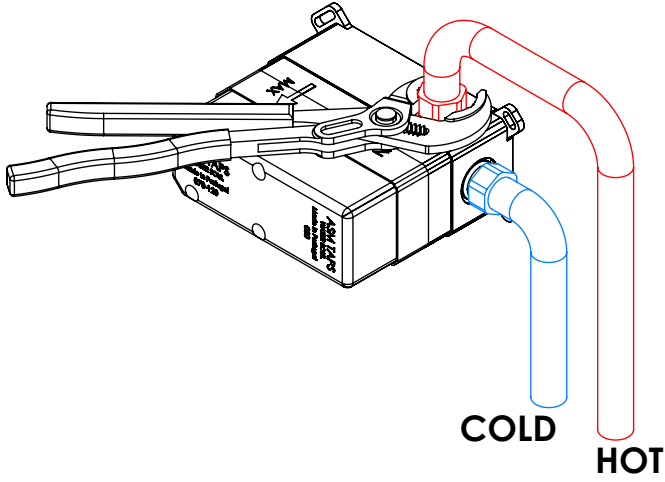

! SERVICE

LUX070

Monocomando Embutir Lavatório

A S M T A P S ®

W A T E R S O U L

INSTALLATION MANUAL

1 CONECTION

2 FIXED

3 REMOVE PROTECTION

4 FIX IT

5 FIX IT

6 MAINTENANCE