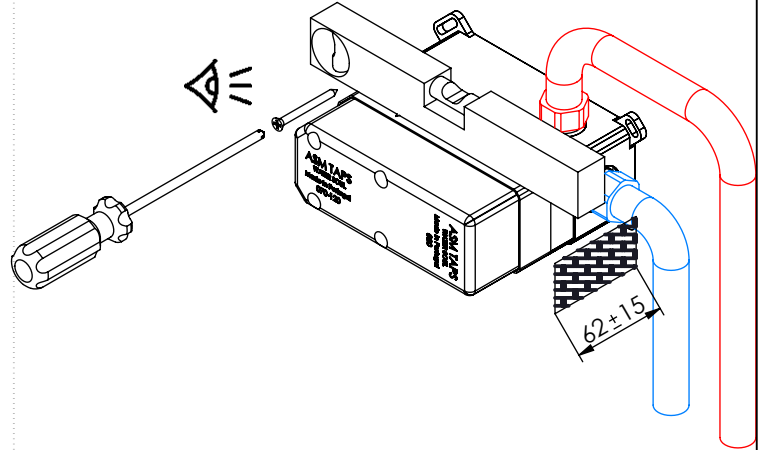

LUX070

CARACTERÍSTICAS TÉCNICAS

PRESSÃO RECOMENDADA: RECOMMENDED PRESSURE:	3 - 4 BAR
TEMPERATURA RECOMENDADA: RECOMMENDED TEMPERATURE:	15°C - 65°C
MATERIAIS: MATERIALS:	Latão
TEMPERATURA MÁXIMA: MAXIMUM TEMPERATURE:	70°C
CAUDAL MÁXIMO A 3 BAR: MAXIMUM FLOW AT 3 BAR:	5L/MIN
LIGAÇÃO DE ENTRADA: INPUT CONNECTION:	G1/2"
LIGAÇÃO DE SAÍDA: OUTPUT CONNECTION:	G1/2"
PESO (KG): WEIGHT (KG):	2,24
DIMENSÕES EMBALAGEM (MM): SIZE PACKAGING (MM):	274x162x102

TECNOLOGIA

- Perlator Embutido
Built-in Aerator
- AC540A - Cartucho Ø35
AC540A - Cartridge Ø35
- Embutido a parede
Built-in to wall

! SERVICE

LUX070

Monocomando Embutir Lavatório

A S M T A P S ®

W A T E R S O U L

INSTALLATION MANUAL

1 CONECTION

2 FIXED

3 REMOVE PROTECTION

4 FIX IT

5 FIX IT

6 MAINTENANCE