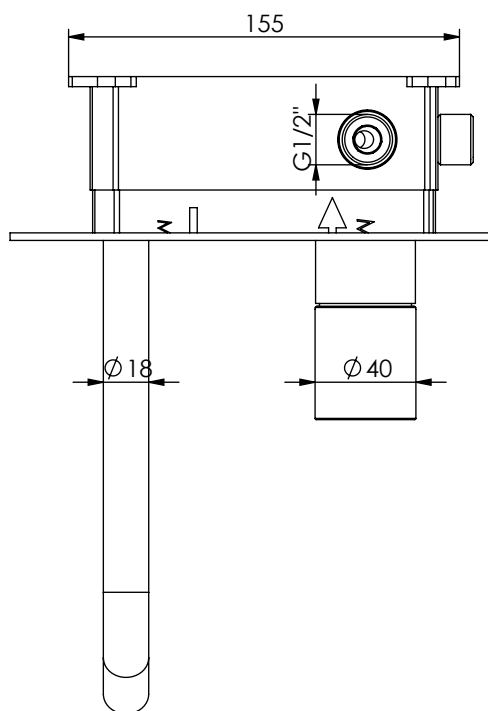

LUX070

Monocomando Embutir Lavatório

ASM TAPS®

WATER SOUL

EN CONCEALED WASHBASIN MIXER LUX

FR MITIGEUR LAVABO ENCASTRÉE LUX

ES MONOMANDO LAVABO EMPOTRAR LUX

Rev.01

LUX070

CARACTERÍSTICAS TÉCNICAS

PRESSÃO RECOMENDADA: RECOMMENDED PRESSURE:	3 - 4 BAR
TEMPERATURA RECOMENDADA: RECOMMENDED TEMPERATURE:	15°C - 65°C
MATERIAIS: MATERIALS:	Latão
TEMPERATURA MÁXIMA: MAXIMUM TEMPERATURE:	70°C
CAUDAL MÁXIMO A 3 BAR: MAXIMUM FLOW AT 3 BAR:	5L/MIN
LIGAÇÃO DE ENTRADA: INPUT CONNECTION:	G1/2"
LIGAÇÃO DE SAÍDA: OUTPUT CONNECTION:	G1/2"
PESO (KG): WEIGHT (KG):	2,24
DIMENSÕES EMBALAGEM (MM): SIZE PACKAGING (MM):	274x162x102

ACABAMENTOS

CR - CROMADO | CHROME | CHROME | CROMO
PR - PRETO MATE | BLACK MATT | NOIR MAT | NEGRO MATE
BR - BRANCO MATE | WHITE MATT | BLANC MAT | BLANCO MATE
ST - SATINOX | SATINOX | SATINOX | SATINOX
AT - ANTRACITE | ANTHRACITE | ANTHRACITE | ANTRACITA
GM - GUNMETAL | GUNMETAL | GUNMETAL | GUNMETAL
GMM - GUNMETAL MATE | GUNMETAL MATT | GUNMETAL MAT | GUNMETAL MATE
OR - DOURADO | GOLD | DORÉ | DORADO
ORM - DOURADO MATE | GOLD MATT | DORÉ MAT | DORADO MATE
CB - COBRE | COPPER | CUIVRE | COBRE
CBM - COBRE MAT | COPPER MAT | CUIVRE MAT | COBRE MATE

TECNOLOGIA

- Perlator Embutido
  Built-in Aerator
- AC540A - Cartucho Ø35
  AC540A - Cartridge Ø35
- Embutido a parede
  Built-in to wall