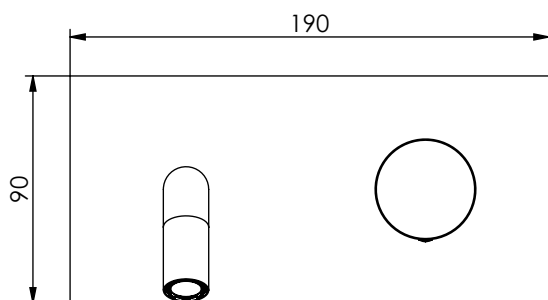

LUX070

Monocomando Embutir Lavatório

ASM TAPS®

WATER SOUL

EN CONCEALED WASHBASIN MIXER LUX

FR MITIGEUR LAVABO ENCASTRÉE LUX

ES MONOMANDO LAVABO EMPOTRAR LUX

Rev.01

LUX070

CARACTERÍSTICAS TÉCNICAS

PRESSÃO RECOMENDADA: RECOMMENDED PRESSURE:	3 - 4 BAR
TEMPERATURA RECOMENDADA: RECOMMENDED TEMPERATURE:	15°C - 65°C
MATERIAIS: MATERIALS:	Latão
TEMPERATURA MÁXIMA: MAXIMUM TEMPERATURE:	70°C
CAUDAL MÁXIMO A 3 BAR: MAXIMUM FLOW AT 3 BAR:	5L/MIN
LIGAÇÃO DE ENTRADA: INPUT CONNECTION:	G1/2"
LIGAÇÃO DE SAÍDA: OUTPUT CONNECTION:	G1/2"
PESO (KG): WEIGHT (KG):	2,24
DIMENSÕES EMBALAGEM (MM): SIZE PACKAGING (MM):	274x162x102

ACABAMENTOS

CR - CROMADO | CHROME | CHROME | CROMO
PR - PRETO MATE | BLACK MATT | NOIR MAT | NEGRO MATE
BR - BRANCO MATE | WHITE MATT | BLANC MAT | BLANCO MATE
ST - SATINOX | SATINOX | SATINOX | SATINOX
AT - ANTRACITE | ANTHRACITE | ANTHRACITE | ANTRACITA
GM - GUNMETAL | GUNMETAL | GUNMETAL | GUNMETAL
GMM - GUNMETAL MATE | GUNMETAL MATT | GUNMETAL MAT | GUNMETAL MATE
OR - DOURADO | GOLD | DORÉ | DORADO
ORM - DOURADO MATE | GOLD MATT | DORÉ MAT | DORADO MATE
CB - COBRE | COPPER | CUIVRE | COBRE
CBM - COBRE MAT | COPPER MAT | CUIVRE MAT | COBRE MATE

TECNOLOGIA

- Perlator Embutido
  Built-in Aerator
- AC540A - Cartucho Ø35
  AC540A - Cartridge Ø35
- Embutido a parede
  Built-in to wall