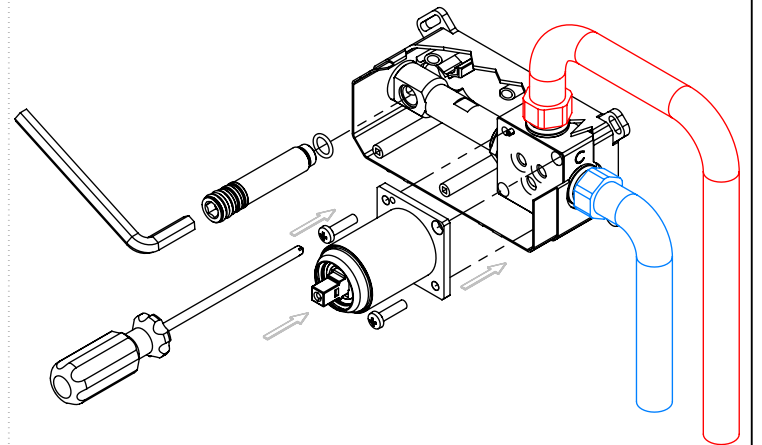

TECNOLOGIA

- Perlator Embutido
Built-in Aerator
- AC540A - Cartucho Ø35
AC540A - Cartridge Ø35
- Embutido a parede
Built-in to wall

! SERVICE

LUX070

Monocomando Embutir Lavatório

A S M T A P S ®

W A T E R S O U L

INSTALLATION MANUAL

1 CONECTION

2 FIXED

3 REMOVE PROTECTION

4 FIX IT

5 FIX IT

6 MAINTENANCE