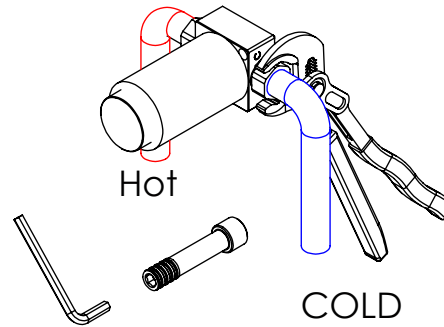

ESC. 1:2	Monocomando Embutir Lavatório			
Desenhou 17/11/2022	 <b>A S M T A P S</b> <sup>®</sup>			LUX070A
Rev: 17/11/2022	<small>W A T E R S O U L</small>			

Service:

-  Adjustable Pliers
-  Screw Driver
-  Special Key 16,5
-  Level
-  2 / 6 / 8mm

Washbasin Mixer Installation Manual

2°

Conection:

3°

Fixed:

4°

Remove Protection:

5°