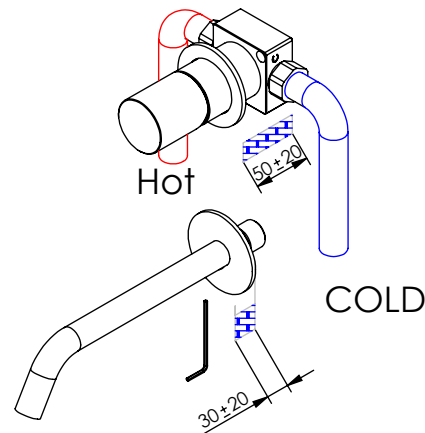

ESC. 1:2	Monocomando Embutir Lavatório			
Desenhou 17/11/2022	 <b>A S M T A P S</b> <sup>®</sup>			LUX070A
Rev: 17/11/2022	<small>W A T E R S O U L</small>			

Service:

-  Adjustable Pliers
-  Screw Driver
-  Special Key 16,5
-  Level
-  2 / 6 / 8mm

Washbasin Mixer Installation Manual

2°

Conection:

3°

Fixed:

4°

Remove Protection:

5°