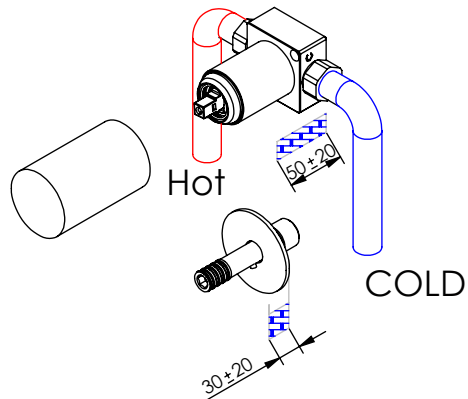

ESC. 1:2	Monocomando Embutir Lavatório			
Desenhou 17/11/2022	 <b>A S M T A P S</b> <sup>®</sup>			LUX070A
Rev: 17/11/2022	<small>W A T E R S O U L</small>			

Service:

-  Adjustable Pliers
-  Screw Driver
-  Special Key 16,5
-  Level
-  2 / 6 / 8mm

Washbasin Mixer Installation Manual

2°

Conection:

3°

Fixed:

4°

Remove Protection:

5°