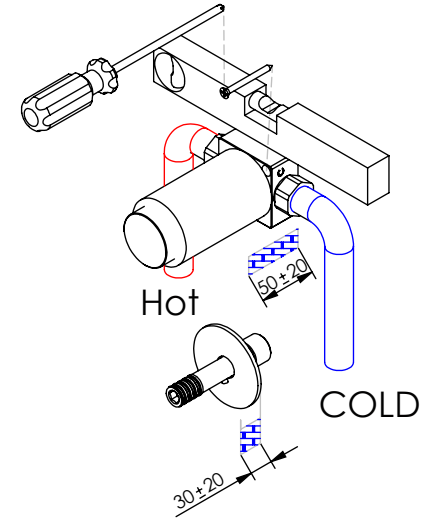

ESC. 1:2	Monocomando Embutir Lavatório			
Desenhou 17/11/2022	 <b>A S M T A P S</b> <sup>®</sup>			LUX070A
Rev: 17/11/2022	<small>W A T E R S O U L</small>			

Service:

-  Adjustable Pliers
-  Screw Driver
-  Special Key 16,5
-  Level
-  2 / 6 / 8mm

Washbasin Mixer Installation Manual

2°

Conection:

3°

Fixed:

4°

Remove Protection:

5°