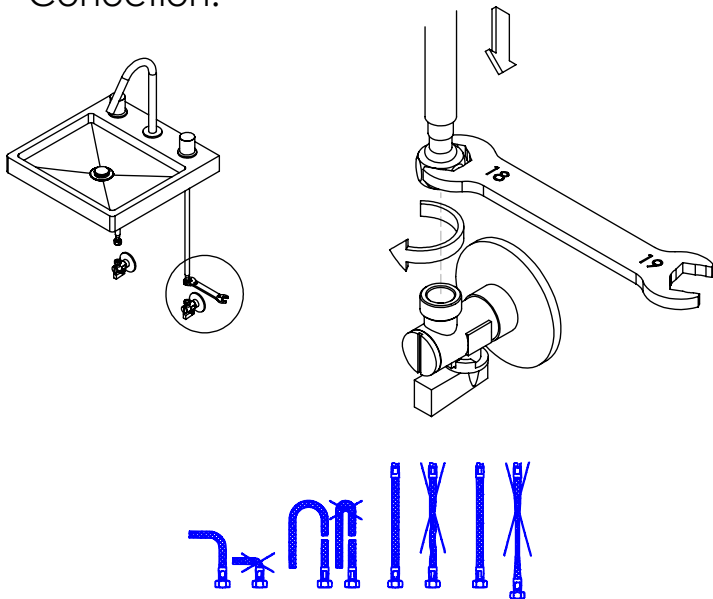

ESC. 1:5	Misturador Lavatório 3 Furos Bancada		
Desenhou 17/11/2022	 A S M T A P S WATER SOUL		LUX070B
Rev: 17/11/2022			

Service:

- Adjustable Pliers
- 16/17-18/19-22/23
- Special Key 16,5
- 2mm

Washbasin Mixer Installation Manual

2°

3°

Fixed:

4°

Conection:

5°

Maintenance: