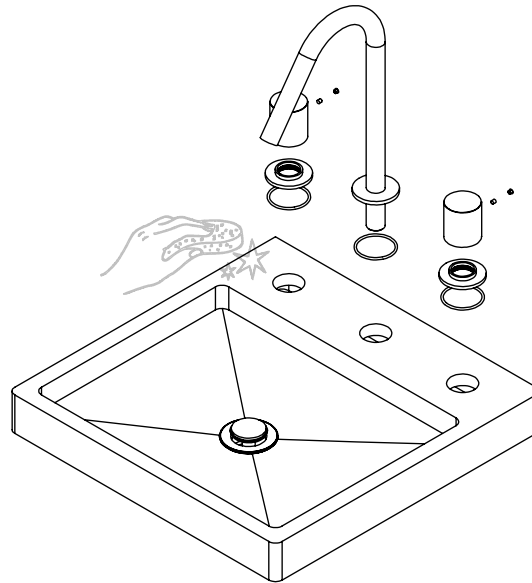

ESC. 1:5	Misturador Lavatório 3 Furos Bancada		
Desenhou 17/11/2022	 A S M T A P S WATER SOUL		LUX070B
Rev: 17/11/2022			

Service:

- Adjustable Pliers
- 16/17-18/19-22/23
- Special Key 16,5
- 2mm

Washbasin Mixer Installation Manual

2°

3°

Fixed:

4°

Conection:

5°

Maintenance: