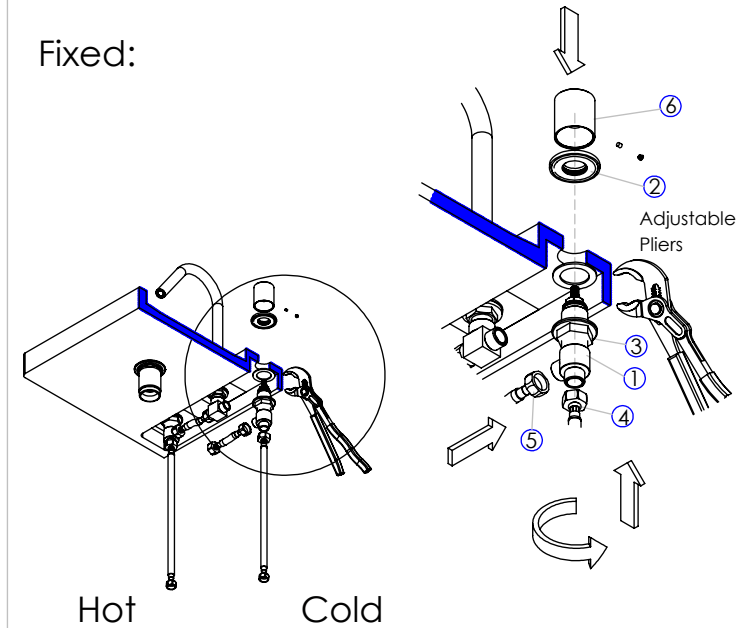

ESC. 1:5	Misturador Lavatório 3 Furos Bancada		
Desenhou 17/11/2022	 A S M T A P S WATER SOUL		LUX070B
Rev: 17/11/2022			

Service:

- Adjustable Pliers
- 16/17-18/19-22/23
- Special Key 16,5
- 2mm

Washbasin Mixer Installation Manual

2°

3°

Fixed:

4°

Conection:

5°

Maintenance: