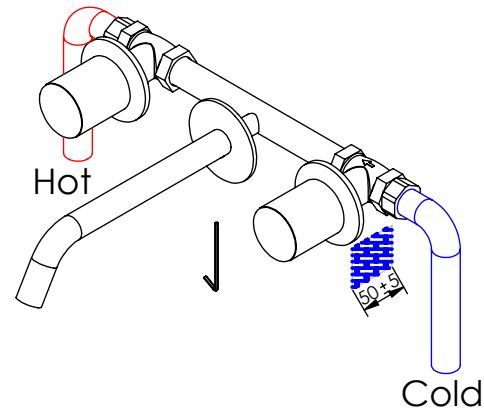

ESC. 1:5	Misturador Embutir Lavatório		
Desenhou 17/11/2022	 <b>A S M T A P S</b> <sup>®</sup> WATER SOUL		LUX070C1
Rev: 17/11/2022			

Service:

## Washbasin Mixer Installation Manual

2°

Conection:

3°

Fixed:

4°

Remove Protection:

5°