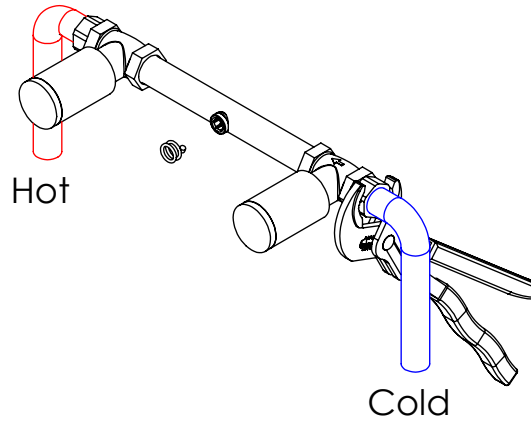

ESC. 1:5	Misturador Embutir Lavatório		
Desenhou 17/11/2022	 <b>A S M T A P S</b> <sup>®</sup> WATER SOUL		LUX070C1
Rev: 17/11/2022			

Service:

## Washbasin Mixer Installation Manual

2°

Conection:

3°

Fixed:

4°

Remove Protection:

5°