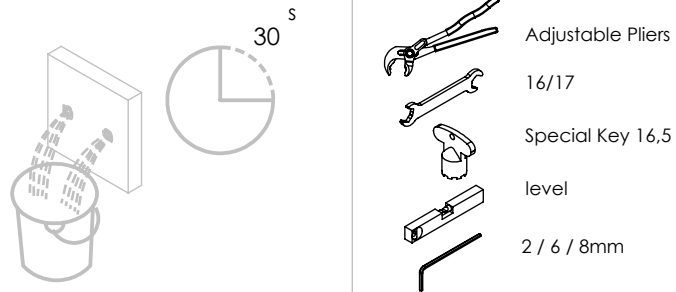

ESC. 1:5	Misturador Embutir Lavatório		
Desenhou 17/11/2022	 <b>A S M T A P S</b> <sup>®</sup> WATER SOUL		LUX070C1
Rev: 17/11/2022			

Service:

## Washbasin Mixer Installation Manual

2°

Conection:

3°

Fixed:

4°

Remove Protection:

5°