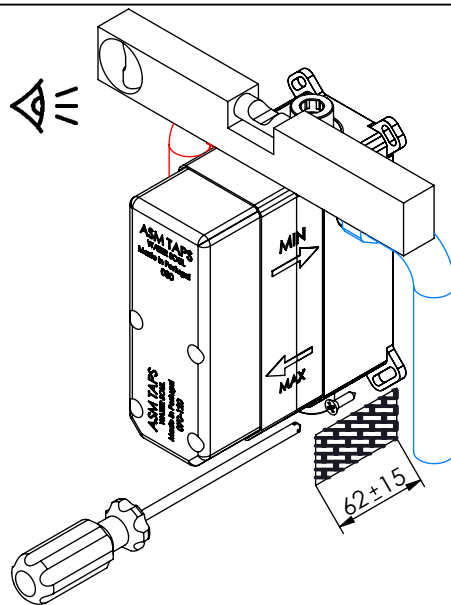

! SERVICE

LUX080

MONOCOMANDO EMBUTIR BANHO/DUCHE 2 VIAS

A S M T A P S ®

W A T E R S O U L

INSTALLATION MANUAL

1 CONECTION

2 FIXED

3 REMOVE PROTECTION

4 FIX IT

5 FIX IT

6 MAINTENANCE