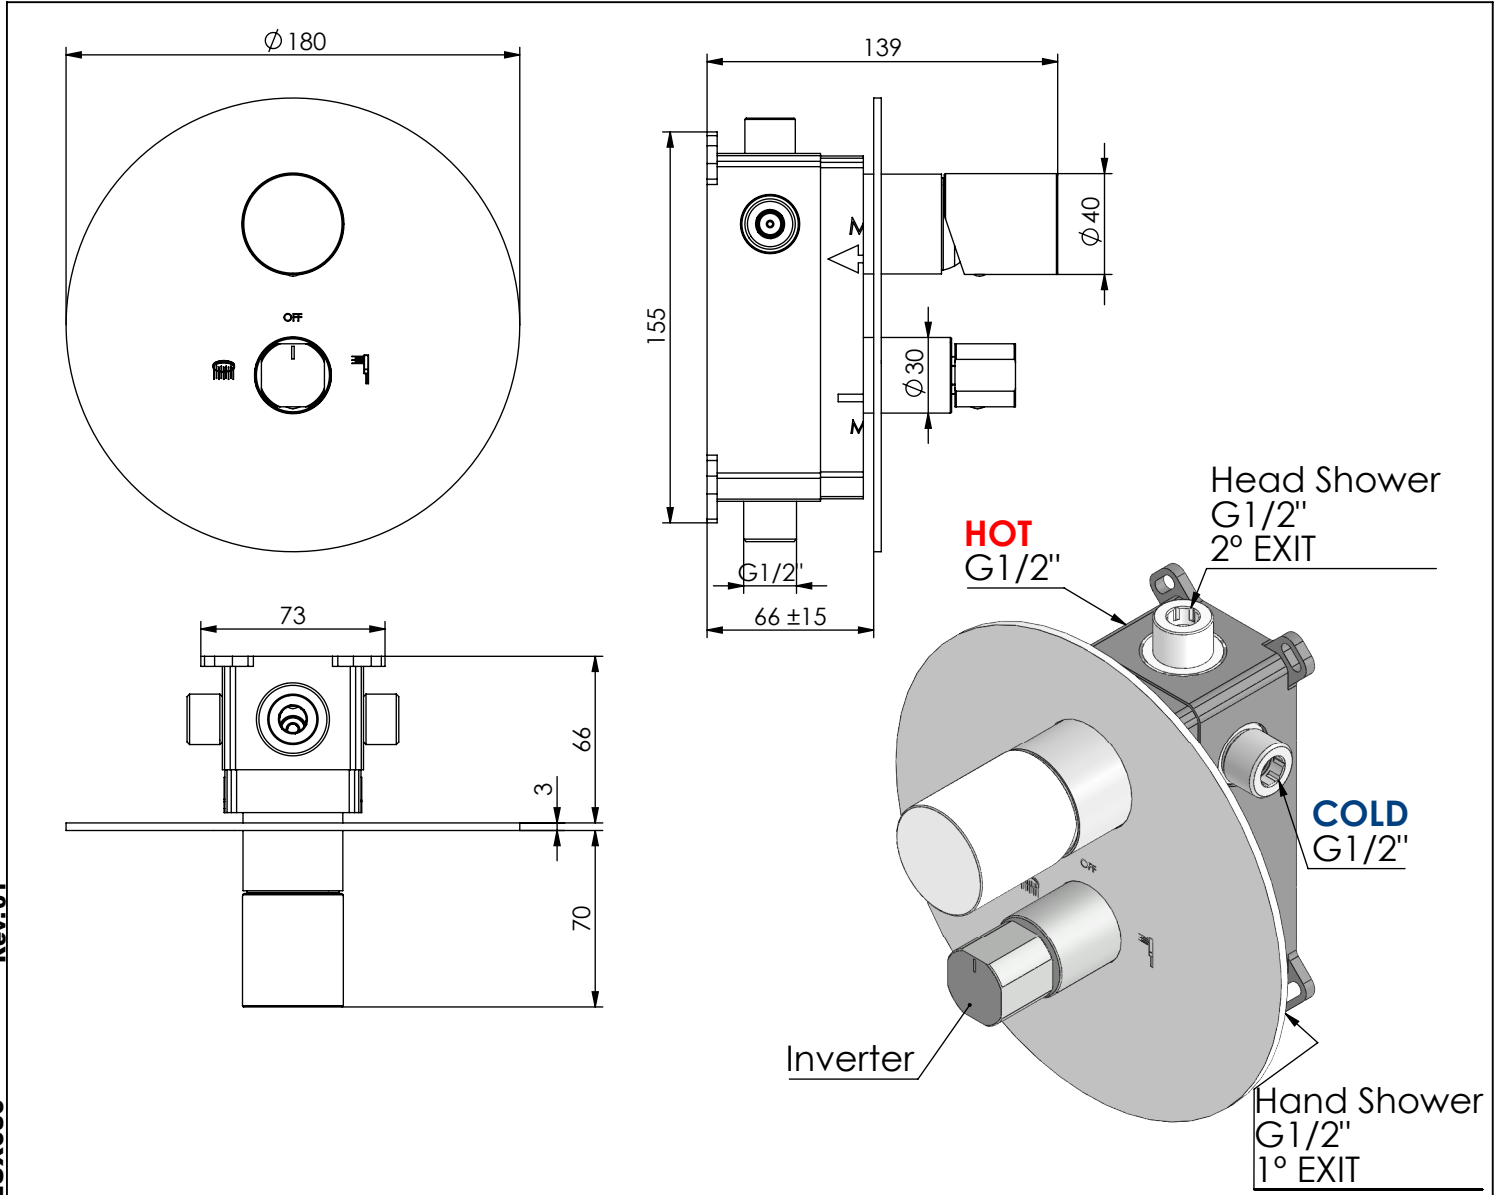

Rev.01

LUX080

CARACTERÍSTICAS TÉCNICAS

PRESSÃO RECOMENDADA: RECOMMENDED PRESSURE:	3 - 4 BAR
TEMPERATURA RECOMENDADA: RECOMMENDED TEMPERATURE:	15°C - 65°C
MATERIAIS: MATERIALS:	Latão
TEMPERATURA MÁXIMA: MAXIMUM TEMPERATURE:	70°C
CAUDAL MÁXIMO A 3 BAR: MAXIMUM FLOW AT 3 BAR:	L/MIN
LIGAÇÃO DE ENTRADA: INPUT CONNECTION:	G1/2"
LIGAÇÃO DE SAÍDA: OUTPUT CONNECTION:	G1/2"
PESO (KG): WEIGHT (KG):	2,3
DIMENSÕES EMBALAGEM (MM): SIZE PACKAGING (MM):	270x235x80

ACABAMENTOS

CR - CROMADO | CHROME | CHROME | CROMO
PR - PRETO MATE | BLACK MATT | NOIR MAT | NEGRO MATE
BR - BRANCO MATE | WHITE MATT | BLANC MAT | BLANCO MATE
ST - SATINOX | SATINOX | SATINOX | SATINOX
AT - ANTRACITE | ANTHRACITE | ANTHRACITE | ANTRACITA
GM - GUNMETAL | GUNMETAL | GUNMETAL | GUNMETAL
GMM - GUNMETAL MATE | GUNMETAL MATT | GUNMETAL MAT | GUNMETAL MATE
OR - DOURADO | GOLD | DORÉ | DORADO
ORM - DOURADO MATE | GOLD MATT | DORÉ MAT | DORADO MATE
CB - COBRE | COPPER | CUIVRE | COBRE
CBM - COBRE MAT | COPPER MAT | CUIVRE MAT | COBRE MATE

TECNOLOGIA

	AC540A - Cartucho Ø35 AC540A - Cartridge Ø35
	AC1840 - Distribuidor 2 vias Ø25 AC1840 - 2 way distributor Ø25
	Embutido a parede Built-in to wall