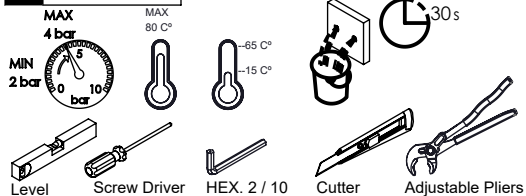

! SERVICE

LUX080

MONOCOMANDO EMBUTIR BANHO/DUCHE 2 VIAS

A S M T A P S ®

W A T E R S O U L

INSTALLATION MANUAL

1 CONECTION