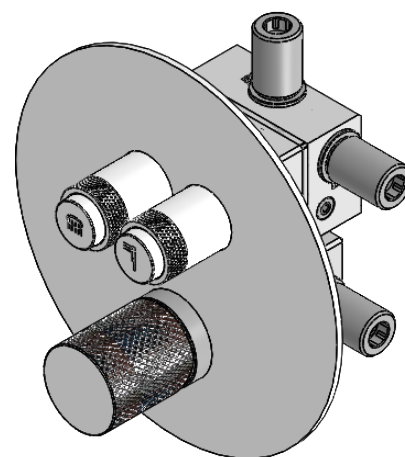

# LUX080B2

MONOCOMANDO DUCHE EMBUTIR  
CLIC 2 VIAS

ASM TAPS

WATER SOUL

EN *CONCEALED CLIC 2 WAY SHOWER  
MIXER LUX*

FR *MITIGEUR DOUCHE ENCASTRÉ CLIC 2  
VOIES LUX*

ES *MONOMANDO DUCHA EMPOTRAR CLIC 2  
VIAS LUX*

## CARACTERÍSTICAS TÉCNICAS

PRESSÃO RECOMENDADA: RECOMMENDED PRESSURE:	3 - 4 BAR
TEMPERATURA RECOMENDADA: RECOMMENDED TEMPERATURE:	15°C - 65°C
MATERIAIS: MATERIALS:	Latão
TEMPERATURA MÁXIMA: MAXIMUM TEMPERATURE:	70°C
CAUDAL MÁXIMO A 3 BAR: MAXIMUM FLOW AT 3 BAR:	L/MIN
LIGAÇÃO DE ENTRADA: INPUT CONNECTION:	G1/2"
LIGAÇÃO DE SAÍDA: OUTPUT CONNECTION:	G1/2"
PESO (KG): WEIGHT (KG):	2,92
DIMENSÕES EMBALAGEM (MM): SIZE PACKAGING (MM):	285x200x170

## TECNOLOGIA

	AC2140 - Válvula on/off FSG D6 control volume AC2140 - FSG D6 on/off clic valve
	AC540A - Cartucho Ø35 AC540A - Cartridge Ø35
	Embutido a parede Built-in to wall
*	.
*	.
*	.
*	.
*	.
*	.