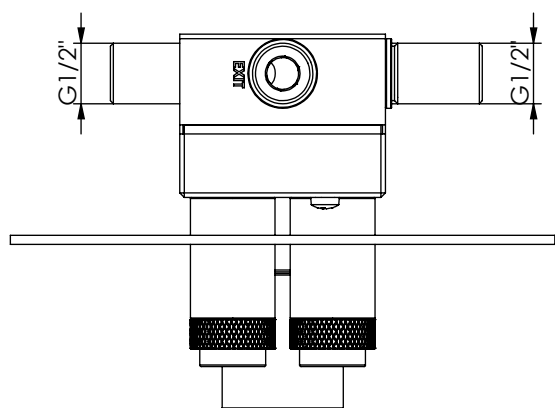

# LUX080B2

MONOCOMANDO DUCHE EMBUTIR  
CLIC 2 VIAS

ASM TAPS

WATER SOUL

EN *CONCEALED CLIC 2 WAY SHOWER  
MIXER LUX*

FR *MITIGEUR DOUCHE ENCASTRÉ CLIC 2  
VOIES LUX*

ES *MONOMANDO DUCHA EMPOTRAR CLIC 2  
VIAS LUX*

## CARACTERÍSTICAS TÉCNICAS

PRESSÃO RECOMENDADA: RECOMMENDED PRESSURE:	3 - 4 BAR
TEMPERATURA RECOMENDADA: RECOMMENDED TEMPERATURE:	15°C - 65°C
MATERIAIS: MATERIALS:	Latão
TEMPERATURA MÁXIMA: MAXIMUM TEMPERATURE:	70°C
CAUDAL MÁXIMO A 3 BAR: MAXIMUM FLOW AT 3 BAR:	L/MIN
LIGAÇÃO DE ENTRADA: INPUT CONNECTION:	G1/2"
LIGAÇÃO DE SAÍDA: OUTPUT CONNECTION:	G1/2"
PESO (KG): WEIGHT (KG):	2,92
DIMENSÕES EMBALAGEM (MM): SIZE PACKAGING (MM):	285x200x170