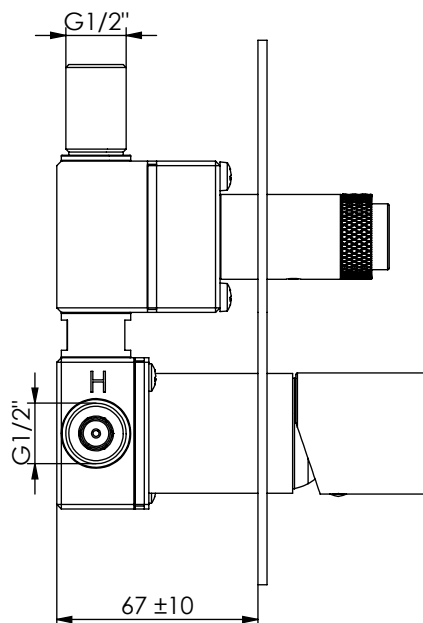

LUX080B2

MONOCOMANDO DUCHE EMBUTIR
CLIC 2 VIAS

ASM TAPS

WATER SOUL

EN *CONCEALED CLIC 2 WAY SHOWER
MIXER LUX*

FR *MITIGEUR DOUCHE ENCASTRÉ CLIC 2
VOIES LUX*

ES *MONOMANDO DUCHA EMPOTRAR CLIC 2
VIAS LUX*

Rev.00

LUX080B2

CARACTERÍSTICAS TÉCNICAS

PRESSÃO RECOMENDADA: RECOMMENDED PRESSURE:	3 - 4 BAR
TEMPERATURA RECOMENDADA: RECOMMENDED TEMPERATURE:	15°C - 65°C
MATERIAIS: MATERIALS:	Latão
TEMPERATURA MÁXIMA: MAXIMUM TEMPERATURE:	70°C
CAUDAL MÁXIMO A 3 BAR: MAXIMUM FLOW AT 3 BAR:	L/MIN
LIGAÇÃO DE ENTRADA: INPUT CONNECTION:	G1/2"
LIGAÇÃO DE SAÍDA: OUTPUT CONNECTION:	G1/2"
PESO (KG): WEIGHT (KG):	2,92
DIMENSÕES EMBALAGEM (MM): SIZE PACKAGING (MM):	285x200x170

ACABAMENTOS

CR - CROMADO | CHROME | CHROME | CROMO
PR - PRETO MATE | BLACK MATT | NOIR MAT | NEGRO MATE
BR - BRANCO MATE | WHITE MATT | BLANC MAT | BLANCO MATE
ST - SATINOX | SATINOX | SATINOX | SATINOX
AT - ANTRACITE | ANTHRACITE | ANTHRACITE | ANTRACITA
GM - GUNMETAL | GUNMETAL | GUNMETAL | GUNMETAL
GMM - GUNMETAL MATE | GUNMETAL MATT | GUNMETAL MAT | GUNMETAL MATE
OR - DOURADO | GOLD | DORÉ | DORADO
ORM - DOURADO MATE | GOLD MATT | DORÉ MAT | DORADO MATE
CB - COBRE | COPPER | CUIVRE | COBRE
CBM - COBRE MAT | COPPER MAT | CUIVRE MAT | COBRE MATE

TECNOLOGIA

	AC2140 - Válvula on/off FSG D6 control volume AC2140 - FSG D6 on/off clic valve
	AC540A - Cartucho Ø35 AC540A - Cartridge Ø35
	Embutido a parede Built-in to wall
*	.
*	.
*	.
*	.
*	.
*	.