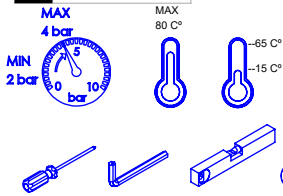

! SERVICE

LUX080B2

MONOCOMANDO DUCHE EMBUTIR
CLIC 2 VIAS

A S M T A P S

W A T E R S O U L

INSTALLATION MANUAL

1 CONECTION

2 FIXED

3 REMOVE PROTECTION

4 FIX IT

5 FIX IT

6 MAINTENANCE