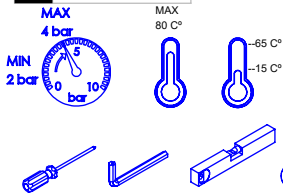

! SERVICE

LUX090B3

MONOCOMANDO DUCHE EMBUTIR CLIC 3 VIAS

A S M T A P S

W A T E R S O U L

INSTALLATION MANUAL

1 CONECTION

2 FIXED

3 REMOVE PROTECTION

4 FIX IT

5 FIX IT

6 MAINTENANCE