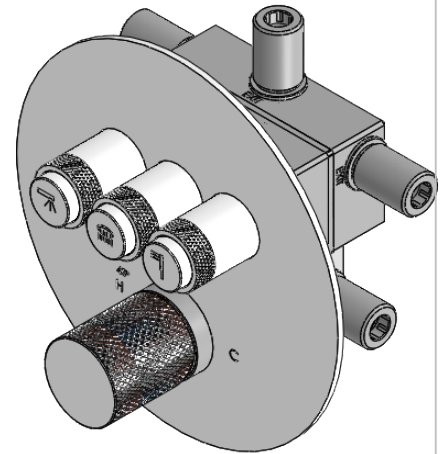

# LUX090B3

MONOCOMANDO DUCHE EMBUTIR  
CLIC 3 VIAS

ASM TAPS

WATER SOUL

EN *CONCEALED CLIC 3 WAY SHOWER  
MIXER LUX*

FR *MITIGEUR DOUCHE ENCASTRÉ CLIC 3  
VOIES LUX*

ES *MONOMANDO DUCHA EMPOTRAR CLIC 3  
VIAS LUX*

## CARACTERÍSTICAS TÉCNICAS

PRESSÃO RECOMENDADA: RECOMMENDED PRESSURE:	3 - 4 BAR
TEMPERATURA RECOMENDADA: RECOMMENDED TEMPERATURE:	15°C - 65°C
MATERIAIS: MATERIALS:	Latão
TEMPERATURA MÁXIMA: MAXIMUM TEMPERATURE:	70°C
CAUDAL MÁXIMO A 3 BAR: MAXIMUM FLOW AT 3 BAR:	L/MIN
LIGAÇÃO DE ENTRADA: INPUT CONNECTION:	G1/2"
LIGAÇÃO DE SAÍDA: OUTPUT CONNECTION:	G1/2"
PESO (KG): WEIGHT (KG):	3,55
DIMENSÕES EMBALAGEM (MM): SIZE PACKAGING (MM):	285x200x170

## TECNOLOGIA

	AC2140 - Válvula on/off FSG D6 control volume AC2140 - FSG D6 on/off clic valve
	AC540A - Cartucho Ø35 AC540A - Cartridge Ø35
	Embutido a parede Built-in to wall
*	.
*	.
*	.
*	.
*	.
*	.