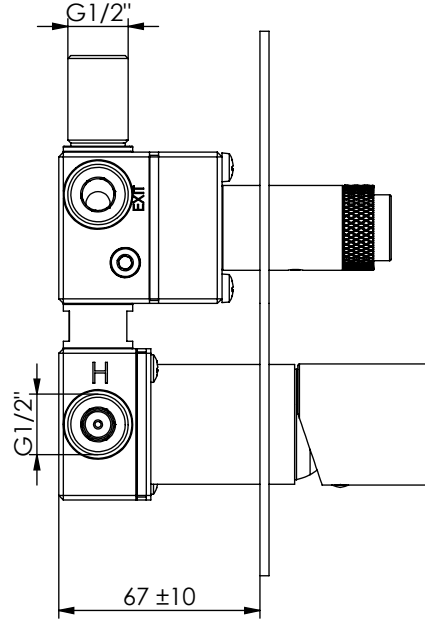

LUX090B3

MONOCOMANDO DUCHE EMBUTIR
CLIC 3 VIAS

ASM TAPS

WATER SOUL

EN *CONCEALED CLIC 3 WAY SHOWER
MIXER LUX*

FR *MITIGEUR DOUCHE ENCASTRÉ CLIC 3
VOIES LUX*

ES *MONOMANDO DUCHA EMPOTRAR CLIC 3
VIAS LUX*

Rev.00

LUX090B3

CARACTERÍSTICAS TÉCNICAS

PRESSÃO RECOMENDADA: RECOMMENDED PRESSURE:	3 - 4 BAR
TEMPERATURA RECOMENDADA: RECOMMENDED TEMPERATURE:	15°C - 65°C
MATERIAIS: MATERIALS:	Latão
TEMPERATURA MÁXIMA: MAXIMUM TEMPERATURE:	70°C
CAUDAL MÁXIMO A 3 BAR: MAXIMUM FLOW AT 3 BAR:	L/MIN
LIGAÇÃO DE ENTRADA: INPUT CONNECTION:	G1/2"
LIGAÇÃO DE SAÍDA: OUTPUT CONNECTION:	G1/2"
PESO (KG): WEIGHT (KG):	3,55
DIMENSÕES EMBALAGEM (MM): SIZE PACKAGING (MM):	285x200x170

ACABAMENTOS

CR - CROMADO | CHROME | CHROME | CROMO
PR - PRETO MATE | BLACK MATT | NOIR MAT | NEGRO MATE
BR - BRANCO MATE | WHITE MATT | BLANC MAT | BLANCO MATE
ST - SATINOX | SATINOX | SATINOX | SATINOX
AT - ANTRACITE | ANTHRACITE | ANTHRACITE | ANTRACITA
GM - GUNMETAL | GUNMETAL | GUNMETAL | GUNMETAL
GMM - GUNMETAL MATE | GUNMETAL MATT | GUNMETAL MAT | GUNMETAL MATE
OR - DOURADO | GOLD | DORÉ | DORADO
ORM - DOURADO MATE | GOLD MATT | DORÉ MAT | DORADO MATE
CB - COBRE | COPPER | CUIVRE | COBRE
CBM - COBRE MAT | COPPER MAT | CUIVRE MAT | COBRE MATE

TECNOLOGIA

	AC2140 - Válvula on/off FSG D6 control volume AC2140 - FSG D6 on/off clic valve
	AC540A - Cartucho Ø35 AC540A - Cartridge Ø35
	Embutido a parede Built-in to wall
*	.
*	.
*	.
*	.
*	.
*	.