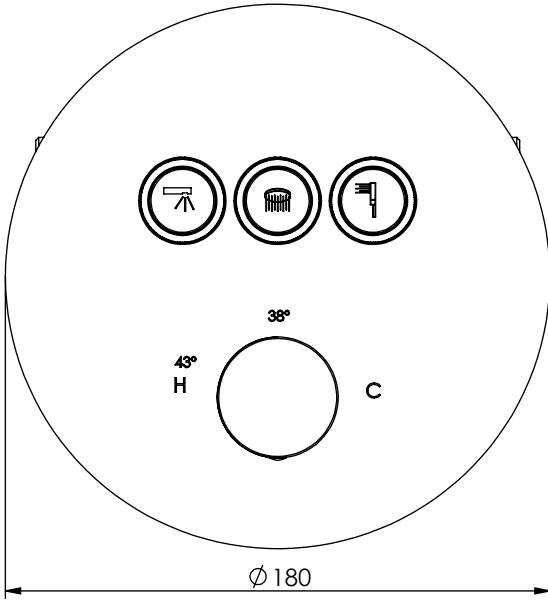

# LUX090B3

MONOCOMANDO DUCHE EMBUTIR  
CLIC 3 VIAS

ASM TAPS

WATER SOUL

EN *CONCEALED CLIC 3 WAY SHOWER  
MIXER LUX*

FR *MITIGEUR DOUCHE ENCASTRÉ CLIC 3  
VOIES LUX*

ES *MONOMANDO DUCHA EMPOTRAR CLIC 3  
VIAS LUX*

## CARACTERÍSTICAS TÉCNICAS

PRESSÃO RECOMENDADA: RECOMMENDED PRESSURE:	3 - 4 BAR
TEMPERATURA RECOMENDADA: RECOMMENDED TEMPERATURE:	15°C - 65°C
MATERIAIS: MATERIALS:	Latão
TEMPERATURA MÁXIMA: MAXIMUM TEMPERATURE:	70°C
CAUDAL MÁXIMO A 3 BAR: MAXIMUM FLOW AT 3 BAR:	L/MIN
LIGAÇÃO DE ENTRADA: INPUT CONNECTION:	G1/2"
LIGAÇÃO DE SAÍDA: OUTPUT CONNECTION:	G1/2"
PESO (KG): WEIGHT (KG):	3,55
DIMENSÕES EMBALAGEM (MM): SIZE PACKAGING (MM):	285x200x170