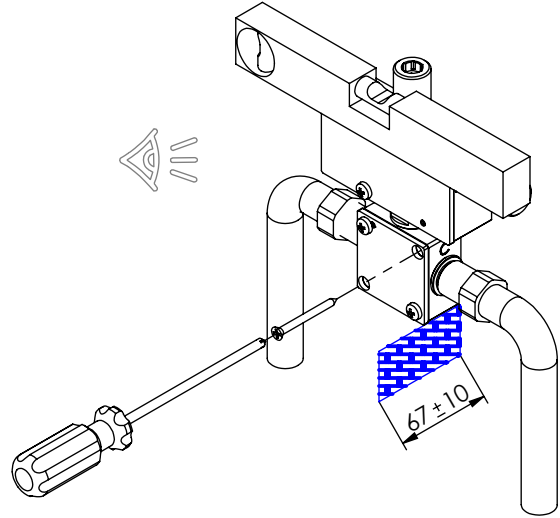

! SERVICE

LUX090B3

MONOCOMANDO DUCHE EMBUTIR CLIC 3 VIAS

A S M T A P S

W A T E R S O U L

INSTALLATION MANUAL

1 CONECTION

2 FIXED

3 REMOVE PROTECTION

4 FIX IT

5 FIX IT

6 MAINTENANCE