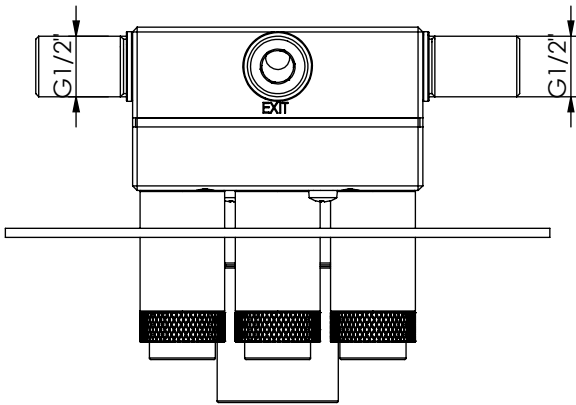

# LUX090B3

MONOCOMANDO DUCHE EMBUTIR  
CLIC 3 VIAS

ASM TAPS

WATER SOUL

EN *CONCEALED CLIC 3 WAY SHOWER  
MIXER LUX*

FR *MITIGEUR DOUCHE ENCASTRÉ CLIC 3  
VOIES LUX*

ES *MONOMANDO DUCHA EMPOTRAR CLIC 3  
VIAS LUX*

## CARACTERÍSTICAS TÉCNICAS

PRESSÃO RECOMENDADA: RECOMMENDED PRESSURE:	3 - 4 BAR
TEMPERATURA RECOMENDADA: RECOMMENDED TEMPERATURE:	15°C - 65°C
MATERIAIS: MATERIALS:	Latão
TEMPERATURA MÁXIMA: MAXIMUM TEMPERATURE:	70°C
CAUDAL MÁXIMO A 3 BAR: MAXIMUM FLOW AT 3 BAR:	L/MIN
LIGAÇÃO DE ENTRADA: INPUT CONNECTION:	G1/2"
LIGAÇÃO DE SAÍDA: OUTPUT CONNECTION:	G1/2"
PESO (KG): WEIGHT (KG):	3,55
DIMENSÕES EMBALAGEM (MM): SIZE PACKAGING (MM):	285x200x170