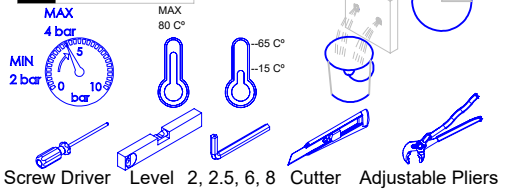

! SERVICE

LUX090C

MONOCOMANDO EMBUTIR 2/3 VIAS C/ CHUVEIRO MÃO LUX

INSTALLATION MANUAL

1 CONECTION

2 FIXED

3 REMOVE PROTECTION

4 FIX IT

5 FIX IT

6 MAINTENANCE