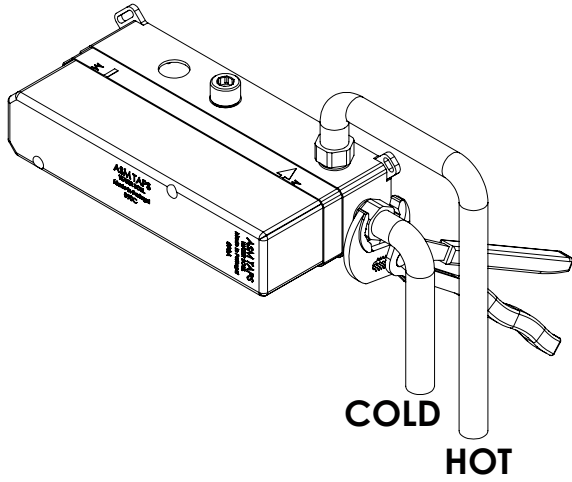

INSTALLATION MANUAL

1 CONECTION