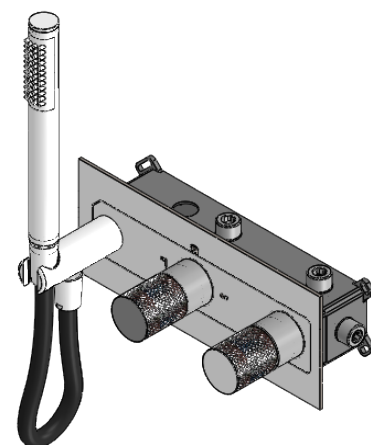

# LUX090C

MONOCOMANDO EMBUTIR 2/3 VIAS  
C/ CHUVEIRO MÃO LUX

ASM TAPS

WATER SOUL

EN CONCEALED 2/3 WAY MIXER WITH SET  
Ø HAND SHOWER LUX

FR CONCEALED 2/3 WAY MIXER WITH SET Ø  
HAND SHOWER LUX

ES CONCEALED 2/3 WAY MIXER WITH SET Ø  
HAND SHOWER LUX

## CARACTERÍSTICAS TÉCNICAS

PRESSÃO RECOMENDADA: RECOMMENDED PRESSURE:	3 - 4 BAR
TEMPERATURA RECOMENDADA: RECOMMENDED TEMPERATURE:	15°C - 65°C
MATERIAIS: MATERIALS:	Latão
TEMPERATURA MÁXIMA: MAXIMUM TEMPERATURE:	70°C
CAUDAL MÁXIMO A 3 BAR: MAXIMUM FLOW AT 3 BAR:	L/MIN
LIGAÇÃO DE ENTRADA: INPUT CONNECTION:	G1/2"
LIGAÇÃO DE SÁIDA: OUTPUT CONNECTION:	G1/2"
PESO (KG): WEIGHT (KG):	3,38
DIMENSÕES EMBALAGEM (MM): SIZE PACKAGING (MM):	285x200x170

## TECNOLOGIA

- \*  AC560 - DISTRIBUIDOR 3/4 VIAS  
AC560 - 3/4 WAY DISTRIBUTOR
- \*  AC540A - Cartucho Ø35  
AC540A - Cartridge Ø35
- \*  Chuveiro de mão cilíndrico Latão  
Brass cylindrical hand shower
- \*  Ligação banheira/duche 1,70mt silicone  
Bath/shower connection 1.70 mt silicone
- \*  Embutido a parede  
Built-in to wall
- \* .
- \* .
- \* .