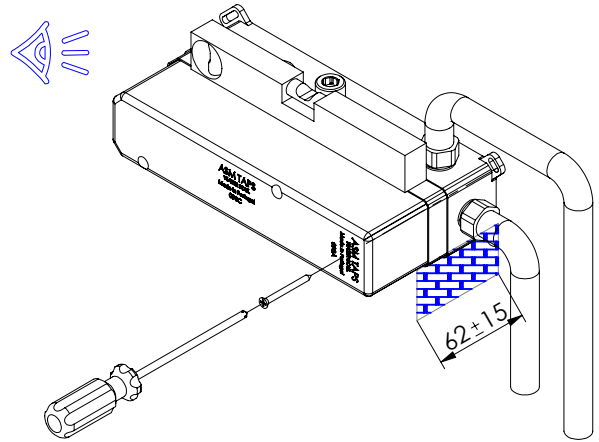

! SERVICE

LUX090C

MONOCOMANDO EMBUTIR 2/3 VIAS C/ CHUVEIRO MÃO LUX

INSTALLATION MANUAL

1 CONECTION

2 FIXED

3 REMOVE PROTECTION

4 FIX IT

5 FIX IT

6 MAINTENANCE