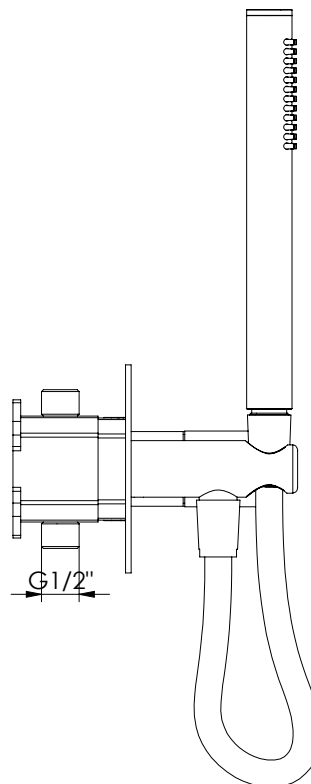

# LUX090C

MONOCOMANDO EMBUTIR 2/3 VIAS  
C/ CHUVEIRO MÃO LUX

ASM TAPS

WATER SOUL

EN CONCEALED 2/3 WAY MIXER WITH SET  
Ø HAND SHOWER LUX

FR CONCEALED 2/3 WAY MIXER WITH SET Ø  
HAND SHOWER LUX

ES CONCEALED 2/3 WAY MIXER WITH SET Ø  
HAND SHOWER LUX

## CARACTERÍSTICAS TÉCNICAS

PRESSÃO RECOMENDADA: RECOMMENDED PRESSURE:	3 - 4 BAR
TEMPERATURA RECOMENDADA: RECOMMENDED TEMPERATURE:	15°C - 65°C
MATERIAIS: MATERIALS:	Latão
TEMPERATURA MÁXIMA: MAXIMUM TEMPERATURE:	70°C
CAUDAL MÁXIMO A 3 BAR: MAXIMUM FLOW AT 3 BAR:	L/MIN
LIGAÇÃO DE ENTRADA: INPUT CONNECTION:	G1/2"
LIGAÇÃO DE SÁIDA: OUTPUT CONNECTION:	G1/2"
PESO (KG): WEIGHT (KG):	3,38
DIMENSÕES EMBALAGEM (MM): SIZE PACKAGING (MM):	285x200x170

## TECNOLOGIA

- \*  AC560 - DISTRIBUIDOR 3/4 VIAS  
AC560 - 3/4 WAY DISTRIBUTOR
- \*  AC540A - Cartucho Ø35  
AC540A - Cartridge Ø35
- \*  Chuveiro de mão cilíndrico Latão  
Brass cylindrical hand shower
- \*  Ligação banheira/duche 1,70mt silicone  
Bath/shower connection 1.70 mt silicone
- \*  Embutido a parede  
Built-in to wall
- \* .
- \* .
- \* .