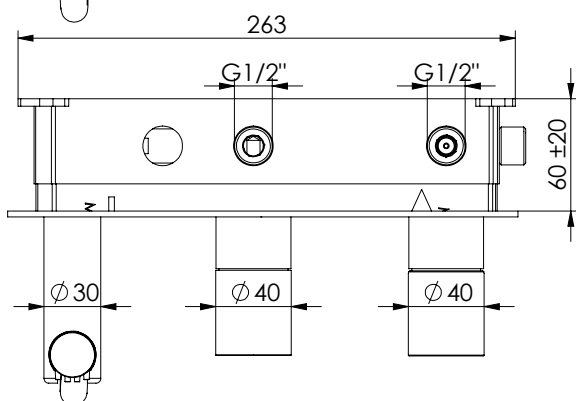

LUX090C

MONOCOMANDO EMBUTIR 2/3 VIAS
C/ CHUVEIRO MÃO LUX

ASM TAPS

WATER SOUL

EN CONCEALED 2/3 WAY MIXER WITH SET
Ø HAND SHOWER LUX

FR CONCEALED 2/3 WAY MIXER WITH SET Ø
HAND SHOWER LUX

ES CONCEALED 2/3 WAY MIXER WITH SET Ø
HAND SHOWER LUX

LUX090C Rev.00

CARACTERÍSTICAS TÉCNICAS

PRESSÃO RECOMENDADA: RECOMMENDED PRESSURE:	3 - 4 BAR
TEMPERATURA RECOMENDADA: RECOMMENDED TEMPERATURE:	15°C - 65°C
MATERIAIS: MATERIALS:	Latão
TEMPERATURA MÁXIMA: MAXIMUM TEMPERATURE:	70°C
CAUDAL MÁXIMO A 3 BAR: MAXIMUM FLOW AT 3 BAR:	L/MIN
LIGAÇÃO DE ENTRADA: INPUT CONNECTION:	G1/2"
LIGAÇÃO DE SÁIDA: OUTPUT CONNECTION:	G1/2"
PESO (KG): WEIGHT (KG):	3,38
DIMENSÕES EMBALAGEM (MM): SIZE PACKAGING (MM):	285x200x170

ACABAMENTOS

CR - CROMADO | CHROME | CHROME | CROMO
PR - PRETO MATE | BLACK MATT | NOIR MAT | NEGRO MATE
BR - BRANCO MATE | WHITE MATT | BLANC MAT | BLANCO MATE
ST - SATINOX | SATINOX | SATINOX | SATINOX
AT - ANTRACITE | ANTHRACITE | ANTHRACITE | ANTRACITA
GM - GUNMETAL | GUNMETAL | GUNMETAL | GUNMETAL
GMM - GUNMETAL MATE | GUNMETAL MATT | GUNMETAL MAT | GUNMETAL MATE
OR - DOURADO | GOLD | DORÉ | DORADO
ORM - DOURADO MATE | GOLD MATT | DORÉ MAT | DORADO MATE
CB - COBRE | COPPER | CUIVRE | COBRE
CBM - COBRE MAT | COPPER MAT | CUIVRE MAT | COBRE MATE

TECNOLOGIA

- AC560 - DISTRIBUIDOR 3/4 VIAS
  AC560 - 3/4 WAY DISTRIBUTOR
- AC540A - Cartucho Ø35
  AC540A - Cartridge Ø35
- Chuveiro de mão cilíndrico Latão
  Brass cylindrical hand shower
- Ligação banheira/duche 1,70mt silicone
  Bath/shower connection 1.70 mt silicone
- Embutido a parede
  Built-in to wall
- .
- .
- .