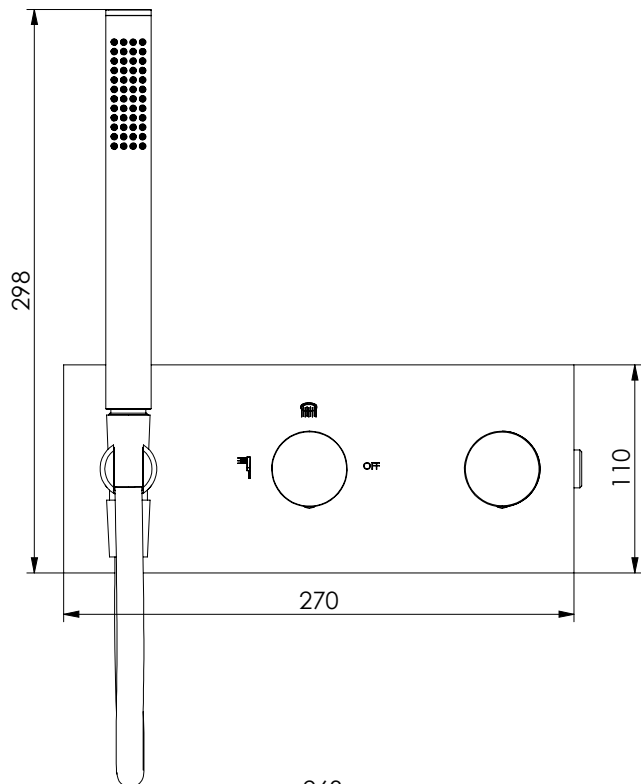

# LUX090C

MONOCOMANDO EMBUTIR 2/3 VIAS  
C/ CHUVEIRO MÃO LUX

ASM TAPS

WATER SOUL

EN CONCEALED 2/3 WAY MIXER WITH SET  
Ø HAND SHOWER LUX

FR CONCEALED 2/3 WAY MIXER WITH SET Ø  
HAND SHOWER LUX

ES CONCEALED 2/3 WAY MIXER WITH SET Ø  
HAND SHOWER LUX

## CARACTERÍSTICAS TÉCNICAS

PRESSÃO RECOMENDADA: RECOMMENDED PRESSURE:	3 - 4 BAR
TEMPERATURA RECOMENDADA: RECOMMENDED TEMPERATURE:	15°C - 65°C
MATERIAIS: MATERIALS:	Latão
TEMPERATURA MÁXIMA: MAXIMUM TEMPERATURE:	70°C
CAUDAL MÁXIMO A 3 BAR: MAXIMUM FLOW AT 3 BAR:	L/MIN
LIGAÇÃO DE ENTRADA: INPUT CONNECTION:	G1/2"
LIGAÇÃO DE SÁIDA: OUTPUT CONNECTION:	G1/2"
PESO (KG): WEIGHT (KG):	3,38
DIMENSÕES EMBALAGEM (MM): SIZE PACKAGING (MM):	285x200x170

## TECNOLOGIA

- \*  AC560 - DISTRIBUIDOR 3/4 VIAS  
AC560 - 3/4 WAY DISTRIBUTOR
- \*  AC540A - Cartucho Ø35  
AC540A - Cartridge Ø35
- \*  Chuveiro de mão cilíndrico Latão  
Brass cylindrical hand shower
- \*  Ligação banheira/duche 1,70mt silicone  
Bath/shower connection 1.70 mt silicone
- \*  Embutido a parede  
Built-in to wall
- \* .
- \* .
- \* .