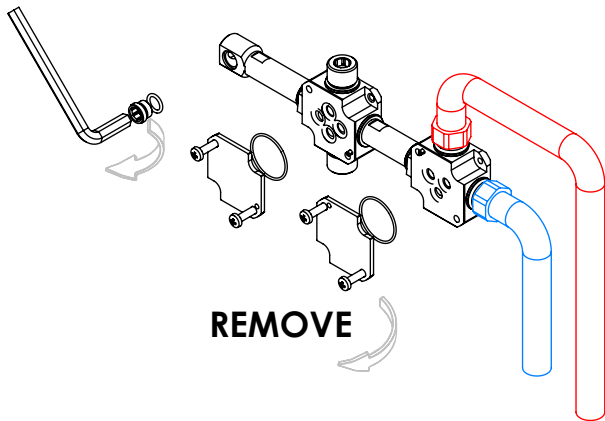

TECNOLOGIA

-  AC560 - DISTRIBUIDOR 3/4 VIAS
AC560 - 3/4 WAY DISTRIBUTOR
-  AC540C - Cartucho Ø35 Energy Saving
AC540C - Ø35 Energy Saving Cartridge
-  Chuveiro de mão cilíndrico Latão
Brass cylindrical hand shower
-  Ligação banheira/duche 1,70mt silicone
Bath/shower connection 1.70 mt silicone
-  Embutido a parede
Built-in to wall

! SERVICE

LUX090C1

MONOCOMANDO EMBUTIR 2/3 VIAS
C/CHUVEIRO MÃO LUX

A S M T A P S ®

W A T E R S O U L

INSTALLATION MANUAL

1 CONECTION

2 FIXED

3 REMOVE PROTECTION

4 FIX IT

5 FIX IT

6 MAINTENANCE