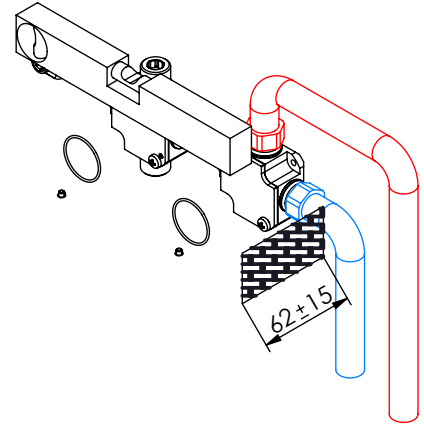

Rev.00

LUX090C1

CARACTERÍSTICAS TÉCNICAS

PRESSÃO RECOMENDADA: RECOMMENDED PRESSURE:	3 - 4 BAR
TEMPERATURA RECOMENDADA: RECOMMENDED TEMPERATURE:	15°C - 65°C
MATERIAIS: MATERIALS:	Latão
TEMPERATURA MÁXIMA: MAXIMUM TEMPERATURE:	70°C
CAUDAL MÁXIMO A 3 BAR: MAXIMUM FLOW AT 3 BAR:	L/MIN
LIGAÇÃO DE ENTRADA: INPUT CONNECTION:	G1/2"
LIGAÇÃO DE SAÍDA: OUTPUT CONNECTION:	G1/2"
PESO (KG): WEIGHT (KG):	3,38
DIMENSÕES EMBALAGEM (MM): SIZE PACKAGING (MM):	285x200x170

TECNOLOGIA

-  AC560 - DISTRIBUIDOR 3/4 VIAS
AC560 - 3/4 WAY DISTRIBUTOR
-  AC540C - Cartucho Ø35 Energy Saving
AC540C - Ø35 Energy Saving Cartridge
-  Chuveiro de mão cilíndrico Latão
Brass cylindrical hand shower
-  Ligação banheira/duche 1,70mt silicone
Bath/shower connection 1.70 mt silicone
-  Embutido a parede
Built-in to wall

! SERVICE

LUX090C1

MONOCOMANDO EMBUTIR 2/3 VIAS
C/CHUVEIRO MÃO LUX

A S M T A P S ®

W A T E R S O U L

INSTALLATION MANUAL

1 CONECTION

2 FIXED

3 REMOVE PROTECTION

4 FIX IT

5 FIX IT

6 MAINTENANCE