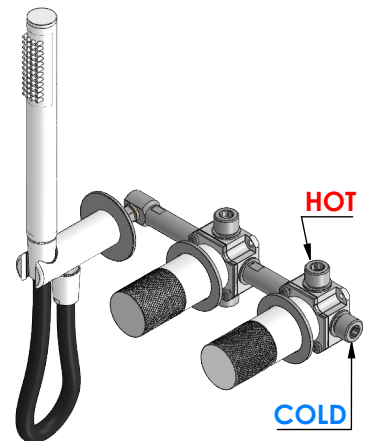

LUX090C1

**MONOCOMANDO EMBUTIR 2/3 VIAS
C/CHUVEIRO MÃO LUX**

A S M T A P S

WATER SOUL

EN CONCEALED 2/3 WAY MIXER SET Ø HAND SHOWER LUX

FR MITIGEUR ENCASTRÉE 2/3 VOIES DOUCHETTE À MAIN LUX

ES MONOMANDO EMPOTRAR 2/3 VIAS SET DUCHA MANO LUX

Rev.00

LUX090C1

CARACTERÍSTICAS TÉCNICAS

PRESSÃO RECOMENDADA: RECOMMENDED PRESSURE:	3 - 4 BAR
TEMPERATURA RECOMENDADA: RECOMMENDED TEMPERATURE:	15°C - 65°C
MATERIAIS: MATERIALS:	Latão
TEMPERATURA MÁXIMA: MAXIMUM TEMPERATURE:	70°C
CAUDAL MÁXIMO A 3 BAR: MAXIMUM FLOW AT 3 BAR:	L/MIN
LIGAÇÃO DE ENTRADA: INPUT CONNECTION:	G1/2"
LIGAÇÃO DE SAÍDA: OUTPUT CONNECTION:	G1/2"
PESO (KG): WEIGHT (KG):	3,38
DIMENSÕES EMBALAGEM (MM): SIZE PACKAGING (MM):	285x200x170

TECNOLOGIA

-  AC560 - DISTRIBUIDOR 3/4 VIAS
AC560 - 3/4 WAY DISTRIBUTOR
-  AC540C - Cartucho Ø35 Energy Saving
AC540C - Ø35 Energy Saving Cartridge
-  Chuveiro de mão cilíndrico Latão
Brass cylindrical hand shower
-  Ligação banheira/duche 1,70mt silicone
Bath/shower connection 1.70 mt silicone
-  Embutido a parede
Built-in to wall