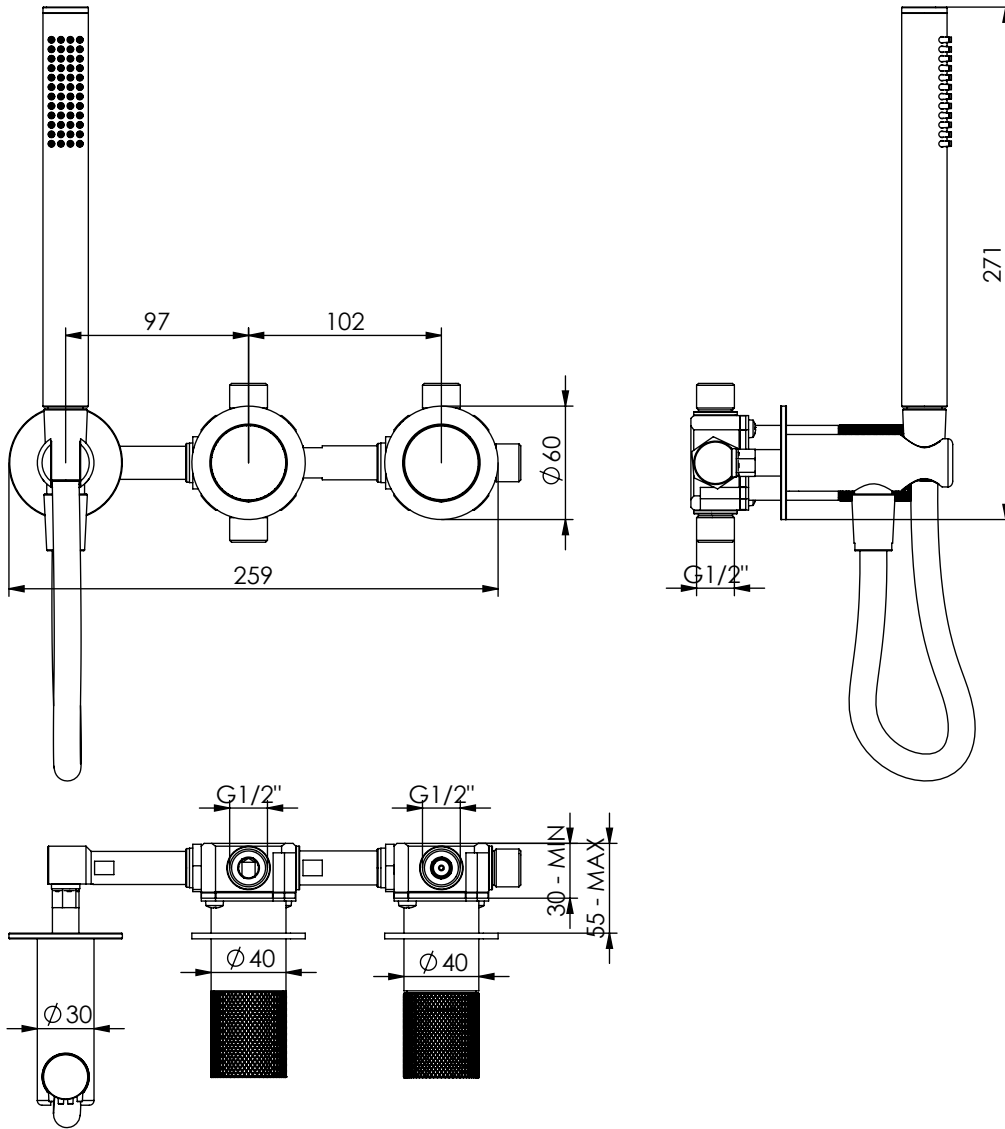

LUX090C1

**MONOCOMANDO EMBUTIR 2/3 VIAS
C/CHUVEIRO MÃO LUX**

A S M T A P S

WATER SOUL

EN CONCEALED 2/3 WAY MIXER SET Ø HAND SHOWER LUX

FR MITIGEUR ENCASTRÉE 2/3 VOIES DOUCHETTE À MAIN LUX

ES MONOMANDO EMPOTRAR 2/3 VIAS SET DUCHA MANO LUX

Rev.00

LUX090C1

CARACTERÍSTICAS TÉCNICAS

PRESSÃO RECOMENDADA: RECOMMENDED PRESSURE:	3 - 4 BAR
TEMPERATURA RECOMENDADA: RECOMMENDED TEMPERATURE:	15°C - 65°C
MATERIAIS: MATERIALS:	Latão
TEMPERATURA MÁXIMA: MAXIMUM TEMPERATURE:	70°C
CAUDAL MÁXIMO A 3 BAR: MAXIMUM FLOW AT 3 BAR:	L/MIN
LIGAÇÃO DE ENTRADA: INPUT CONNECTION:	G1/2"
LIGAÇÃO DE SAÍDA: OUTPUT CONNECTION:	G1/2"
PESO (KG): WEIGHT (KG):	3,38
DIMENSÕES EMBALAGEM (MM): SIZE PACKAGING (MM):	285x200x170

TECNOLOGIA

-  AC560 - DISTRIBUIDOR 3/4 VIAS
AC560 - 3/4 WAY DISTRIBUTOR
-  AC540C - Cartucho Ø35 Energy Saving
AC540C - Ø35 Energy Saving Cartridge
-  Chuveiro de mão cilíndrico Latão
Brass cylindrical hand shower
-  Ligação banheira/duche 1,70mt silicone
Bath/shower connection 1.70 mt silicone
-  Embutido a parede
Built-in to wall