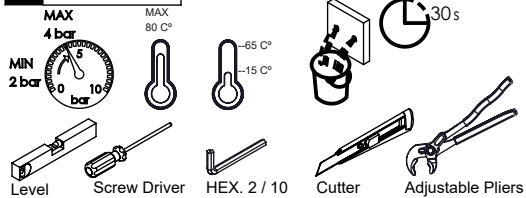

! SERVICE

LUX090C1

MONOCOMANDO EMBUTIR 2/3 VIAS
C/CHUVEIRO MÃO LUX

A S M T A P S ®

W A T E R S O U L

INSTALLATION MANUAL

1 CONECTION