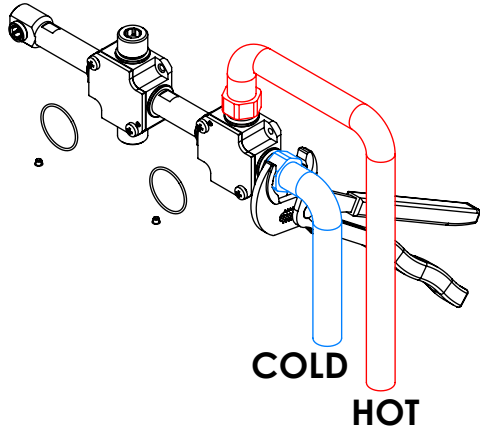

TECNOLOGIA

-  AC560 - DISTRIBUIDOR 3/4 VIAS
AC560 - 3/4 WAY DISTRIBUTOR
-  AC540C - Cartucho Ø35 Energy Saving
AC540C - Ø35 Energy Saving Cartridge
-  Chuveiro de mão cilíndrico Latão
Brass cylindrical hand shower
-  Ligação banheira/duche 1,70mt silicone
Bath/shower connection 1.70 mt silicone
-  Embutido a parede
Built-in to wall

! SERVICE

LUX090C1

MONOCOMANDO EMBUTIR 2/3 VIAS
C/CHUVEIRO MÃO LUX

A S M T A P S ®

W A T E R S O U L

INSTALLATION MANUAL

1 CONECTION

2 FIXED