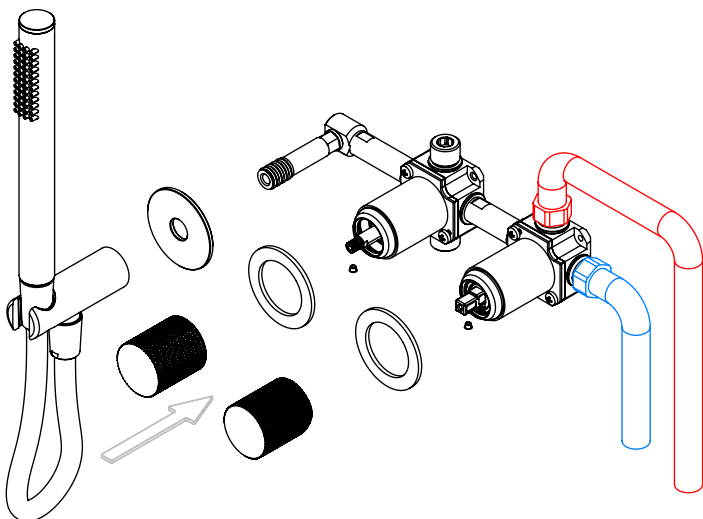

TECNOLOGIA

-  AC560 - DISTRIBUIDOR 3/4 VIAS
AC560 - 3/4 WAY DISTRIBUTOR
-  AC540C - Cartucho Ø35 Energy Saving
AC540C - Ø35 Energy Saving Cartridge
-  Chuveiro de mão cilíndrico Latão
Brass cylindrical hand shower
-  Ligação banheira/duche 1,70mt silicone
Bath/shower connection 1.70 mt silicone
-  Embutido a parede
Built-in to wall

! SERVICE

LUX090C1

MONOCOMANDO EMBUTIR 2/3 VIAS
C/CHUVEIRO MÃO LUX

A S M T A P S ®

W A T E R S O U L

INSTALLATION MANUAL

1 CONECTION

2 FIXED

3 REMOVE PROTECTION

4 FIX IT

5 FIX IT

6 MAINTENANCE