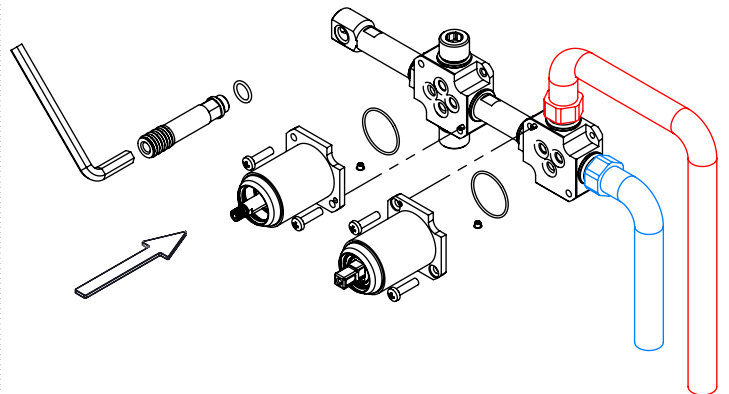

TECNOLOGIA

-  AC560 - DISTRIBUIDOR 3/4 VIAS
AC560 - 3/4 WAY DISTRIBUTOR
-  AC540C - Cartucho Ø35 Energy Saving
AC540C - Ø35 Energy Saving Cartridge
-  Chuveiro de mão cilíndrico Latão
Brass cylindrical hand shower
-  Ligação banheira/duche 1,70mt silicone
Bath/shower connection 1.70 mt silicone
-  Embutido a parede
Built-in to wall

! SERVICE

LUX090C1

MONOCOMANDO EMBUTIR 2/3 VIAS
C/CHUVEIRO MÃO LUX

A S M T A P S ®

W A T E R S O U L

INSTALLATION MANUAL

1 CONECTION

2 FIXED

3 REMOVE PROTECTION

4 FIX IT

5 FIX IT

6 MAINTENANCE