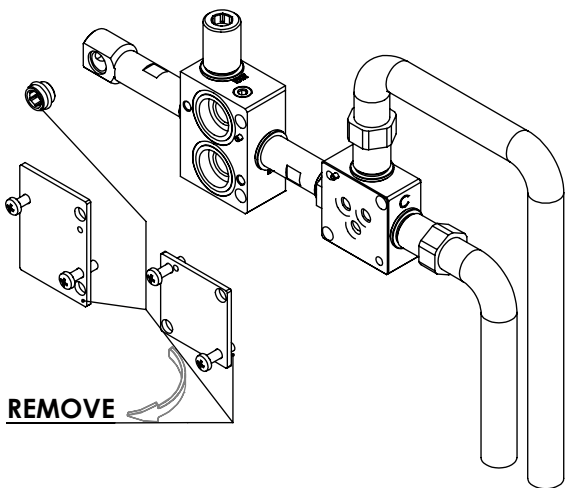

CB - COBRE | COPPER | CUIVRE | COBRE

CBM - COBRE MAT | COPPER MAT | CUIVRE MAT | COBRE MATE

TECNOLOGIA

- * AC2140 - Válvula on/off FSG D6 control volume
AC2140 - Fit FSG D6 on/off clic valve
- * AC540A - Cartucho Ø35
AC540A - Cartridge Ø35
- * Chuveiro de mão cilíndrico Latão
Brass cylindrical hand shower
- * Ligação banheira/duche 1,70mt silicone
Bath/shower connection 1.70 mt silicone
- * Embutido a parede
Built-in to wall

! SERVICE

LUX090CB2

MONOC. EMBUTIR CLIC 2 VIAS
C/CHUVEIRO MÃO LUX

A S M T A P S

W A T E R S O U L

INSTALLATION MANUAL

1 CONECTION

2 FIXED

3 REMOVE PROTECTION

4 FIX IT

5 FIX IT

6 MAINTENANCE