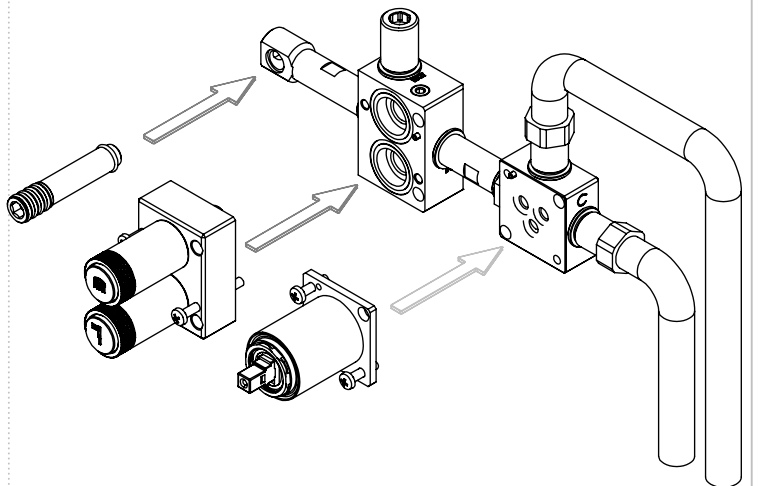

CB - COBRE | COPPER | CUIVRE | COBRE

CBM - COBRE MAT | COPPER MAT | CUIVRE MAT | COBRE MATE

TECNOLOGIA

- * AC2140 - Válvula on/off FSG D6 control volume
AC2140 - Fit FSG D6 on/off clic valve
- * AC540A - Cartucho Ø35
AC540A - Cartridge Ø35
- * Chuveiro de mão cilíndrico Latão
Brass cylindrical hand shower
- * Ligação banheira/duche 1,70mt silicone
Bath/shower connection 1.70 mt silicone
- * Embutido a parede
Built-in to wall

! SERVICE

LUX090CB2

MONOC. EMBUTIR CLIC 2 VIAS
C/CHUVEIRO MÃO LUX

A S M T A P S

W A T E R S O U L

INSTALLATION MANUAL

1 CONECTION

2 FIXED

3 REMOVE PROTECTION

4 FIX IT

5 FIX IT

6 MAINTENANCE