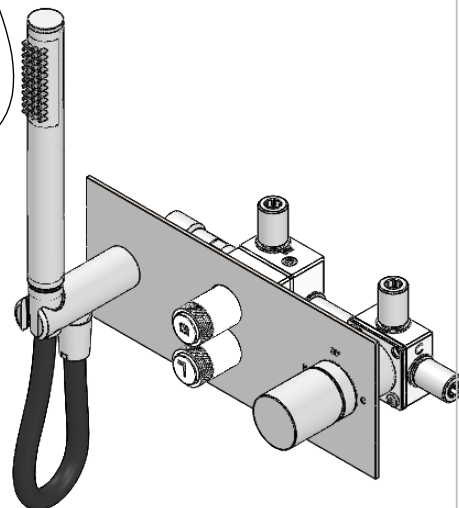

LUX090CB2

MONOC. EMBUTIR CLIC 2 VIAS
C/CHUVEIRO MÃO LUX

ASM TAPS

WATER SOUL

EN *CONCEALED CLIC 2 WAY MIXER WITH
Ø HAND SHOWER LUX*

FR *MITIGEUR ENCASTRÉE CLIC 2 VOIES KIT
DOUCHETTE MAIN LUX*

ES *MONOMANDO EMPOTRAR CLIC 2 VIAS
SET DUCHA MANO LUX*

LUX090CB2 Rev.00

CARACTERÍSTICAS TÉCNICAS

PRESSÃO RECOMENDADA:
RECOMMENDED PRESSURE: 3 - 4 BAR

TEMPERATURA RECOMENDADA:
RECOMMENDED TEMPERATURE: 15°C - 65°C

MATERIAIS:
MATERIALS: Latão

TEMPERATURA MÁXIMA:
MAXIMUM TEMPERATURE: 70°C

CAUDAL MÁXIMO A 3 BAR:
MAXIMUM FLOW AT 3 BAR: L/MIN

LIGAÇÃO DE ENTRADA:
INPUT CONNECTION: G1/2"

LIGAÇÃO DE SAÍDA:
OUTPUT CONNECTION: G1/2"

PESO (KG):
WEIGHT (KG): 3,85

DIMENSÕES EMBALAGEM (MM):
SIZE PACKAGING (MM): 285x200x170