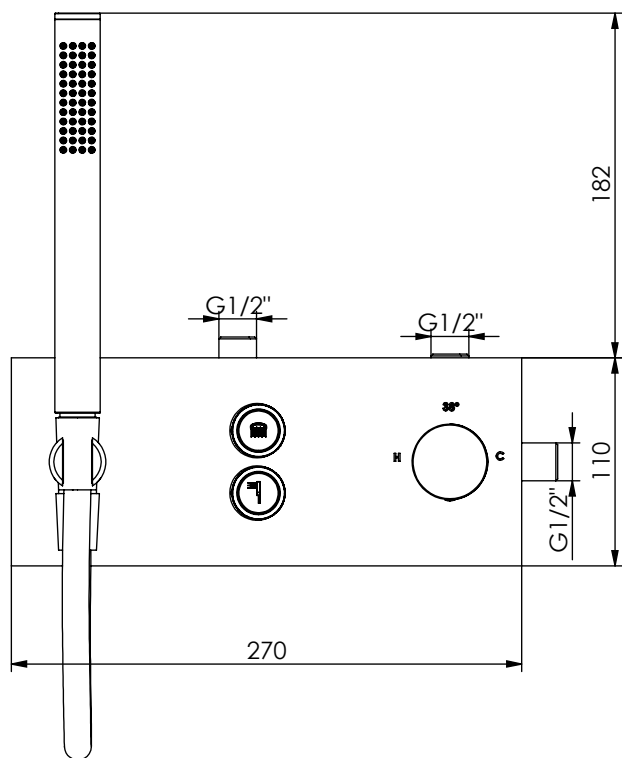

LUX090CB2

MONOC. EMBUTIR CLIC 2 VIAS
C/CHUVEIRO MÃO LUX

ASM TAPS

WATER SOUL

EN *CONCEALED CLIC 2 WAY MIXER WITH
Ø HAND SHOWER LUX*

FR *MITIGEUR ENCASTRÉE CLIC 2 VOIES KIT
DOUCHETTE MAIN LUX*

ES *MONOMANDO EMPOTRAR CLIC 2 VIAS
SET DUCHA MANO LUX*

LUX090CB2 Rev.00

CARACTERÍSTICAS TÉCNICAS

PRESSÃO RECOMENDADA:
RECOMMENDED PRESSURE: 3 - 4 BAR

TEMPERATURA RECOMENDADA:
RECOMMENDED TEMPERATURE: 15°C - 65°C

MATERIAIS:
MATERIALS: Latão

TEMPERATURA MÁXIMA:
MAXIMUM TEMPERATURE: 70°C

CAUDAL MÁXIMO A 3 BAR:
MAXIMUM FLOW AT 3 BAR: L/MIN

LIGAÇÃO DE ENTRADA:
INPUT CONNECTION: G1/2"

LIGAÇÃO DE SAÍDA:
OUTPUT CONNECTION: G1/2"

PESO (KG):
WEIGHT (KG): 3,85

DIMENSÕES EMBALAGEM (MM):
SIZE PACKAGING (MM): 285x200x170