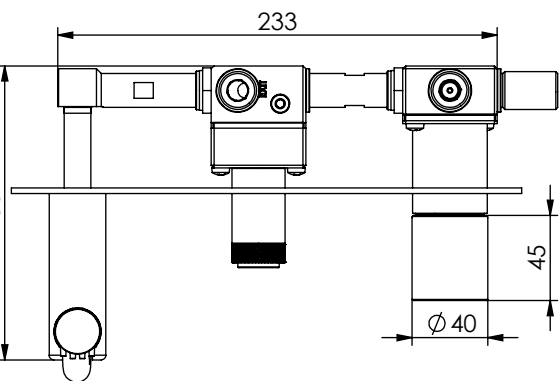

LUX090CB2

MONOC. EMBUTIR CLIC 2 VIAS
C/CHUVEIRO MÃO LUX

ASM TAPS

WATER SOUL

EN *CONCEALED CLIC 2 WAY MIXER WITH
Ø HAND SHOWER LUX*

FR *MITIGEUR ENCASTRÉE CLIC 2 VOIES KIT
DOUCHETTE MAIN LUX*

ES *MONOMANDO EMPOTRAR CLIC 2 VIAS
SET DUCHA MANO LUX*

LUX090CB2 Rev.00

CARACTERÍSTICAS TÉCNICAS

PRESSÃO RECOMENDADA:
RECOMMENDED PRESSURE: 3 - 4 BAR

TEMPERATURA RECOMENDADA:
RECOMMENDED TEMPERATURE: 15°C - 65°C

MATERIAIS:
MATERIALS: Latão

TEMPERATURA MÁXIMA:
MAXIMUM TEMPERATURE: 70°C

CAUDAL MÁXIMO A 3 BAR:
MAXIMUM FLOW AT 3 BAR: L/MIN

LIGAÇÃO DE ENTRADA:
INPUT CONNECTION: G1/2"

LIGAÇÃO DE SAÍDA:
OUTPUT CONNECTION: G1/2"

PESO (KG):
WEIGHT (KG): 3,85

DIMENSÕES EMBALAGEM (MM):
SIZE PACKAGING (MM): 285x200x170

ACABAMENTOS

CR - CROMADO | CHROME | CHROME | CROMO

PR - PRETO MATE | BLACK MATT | NOIR MAT | NEGRO MATE

BR - BRANCO MATE | WHITE MATT | BLANC MAT | BLANCO MATE

ST - SATINOX | SATINOX | SATINOX | SATINOX

AT - ANTRACITE | ANTHRACITE | ANTHRACITE | ANTRACITA

GM - GUNMETAL | GUNMETAL | GUNMETAL | GUNMETAL

GMM - GUNMETAL MATE | GUNMETAL MATT | GUNMETAL MAT | GUNMETAL MATE

OR - DOURADO | GOLD | DORÉ | DORADO

ORM - DOURADO MATE | GOLD MATT | DORÉ MAT | DORADO MATE

CB - COBRE | COPPER | CUIVRE | COBRE

CBM - COBRE MAT | COPPER MAT | CUIVRE MAT | COBRE MATE

TECNOLOGIA

- AC2140 - Válvula on/off FSG D6 control volume
  AC2140 - Fit FSG D6 on/off clic valve
- AC540A - Cartucho Ø35
  AC540A - Cartridge Ø35
- Chuveiro de mão cilíndrico Latão
  Brass cylindrical hand shower
- Ligação banheira/duche 1,70mt silicone
  Bath/shower connection 1.70 mt silicone
- Embutido a parede
  Built-in to wall