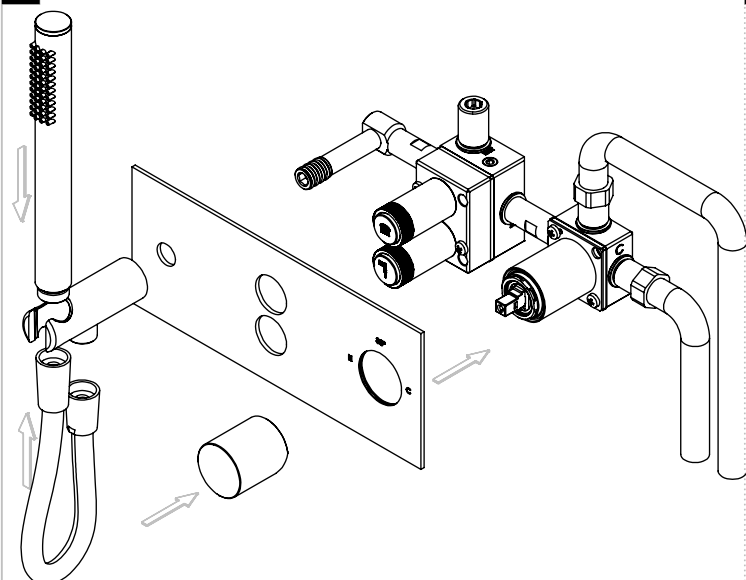

! SERVICE

LUX090CB2

MONOC. EMBUTIR CLIC 2 VIAS
C/CHUVEIRO MÃO LUX

A S M T A P S

W A T E R S O U L

INSTALLATION MANUAL

1 CONECTION

2 FIXED

3 REMOVE PROTECTION

4 FIX IT

5 FIX IT

6 MAINTENANCE