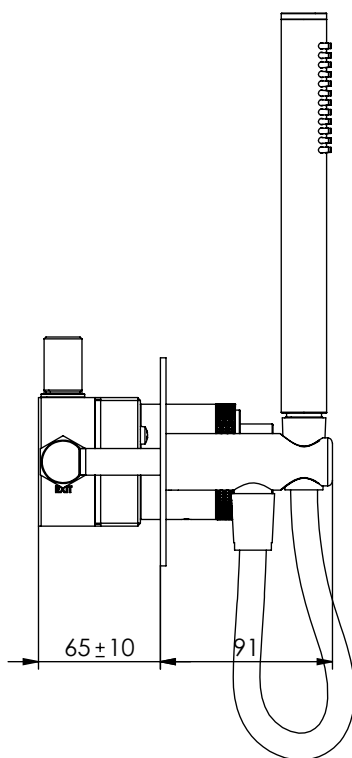

LUX090CB2

MONOC. EMBUTIR CLIC 2 VIAS
C/CHUVEIRO MÃO LUX

ASM TAPS

WATER SOUL

EN *CONCEALED CLIC 2 WAY MIXER WITH
Ø HAND SHOWER LUX*

FR *MITIGEUR ENCASTRÉE CLIC 2 VOIES KIT
DOUCHETTE MAIN LUX*

ES *MONOMANDO EMPOTRAR CLIC 2 VIAS
SET DUCHA MANO LUX*

LUX090CB2 Rev.00

CARACTERÍSTICAS TÉCNICAS

PRESSÃO RECOMENDADA:
RECOMMENDED PRESSURE: 3 - 4 BAR

TEMPERATURA RECOMENDADA:
RECOMMENDED TEMPERATURE: 15°C - 65°C

MATERIAIS:
MATERIALS: Latão

TEMPERATURA MÁXIMA:
MAXIMUM TEMPERATURE: 70°C

CAUDAL MÁXIMO A 3 BAR:
MAXIMUM FLOW AT 3 BAR: L/MIN

LIGAÇÃO DE ENTRADA:
INPUT CONNECTION: G1/2"

LIGAÇÃO DE SAÍDA:
OUTPUT CONNECTION: G1/2"

PESO (KG):
WEIGHT (KG): 3,85

DIMENSÕES EMBALAGEM (MM):
SIZE PACKAGING (MM): 285x200x170