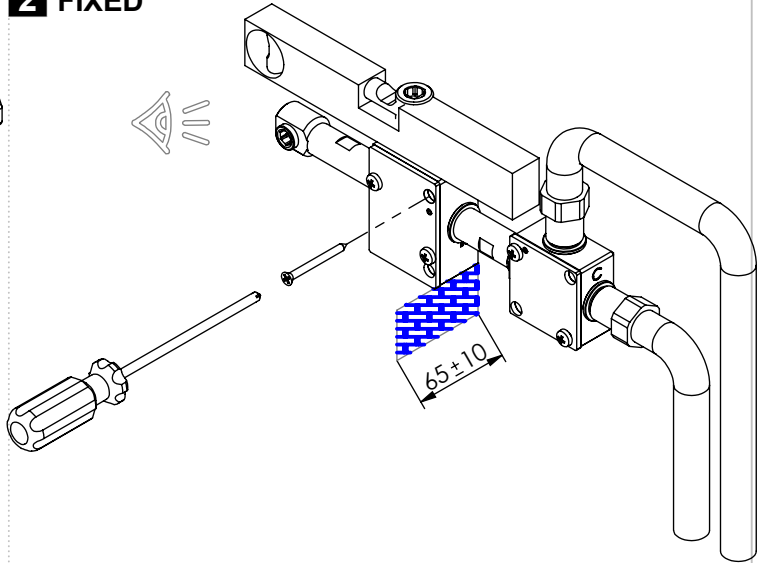

CB - COBRE | COPPER | CUIVRE | COBRE

CBM - COBRE MAT | COPPER MAT | CUIVRE MAT | COBRE MATE

TECNOLOGIA

- * AC2140 - Válvula on/off FSG D6 control volume
AC2140 - Fit FSG D6 on/off clic valve
- * AC540A - Cartucho Ø35
AC540A - Cartridge Ø35
- * Chuveiro de mão cilíndrico Latão
Brass cylindrical hand shower
- * Ligação banheira/duche 1,70mt silicone
Bath/shower connection 1.70 mt silicone
- * Embutido a parede
Built-in to wall

! SERVICE

LUX090CB2

MONOC. EMBUTIR CLIC 2 VIAS
C/CHUVEIRO MÃO LUX

A S M T A P S

W A T E R S O U L

INSTALLATION MANUAL

1 CONECTION

2 FIXED