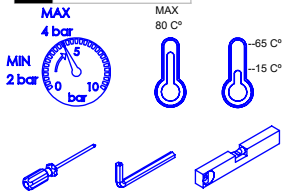

CAUDAL MÁXIMO A 3 BAR:
MAXIMUM FLOW AT 3 BAR: L/MIN

LIGAÇÃO DE ENTRADA:
INPUT CONNECTION: G1/2"

LIGAÇÃO DE SAÍDA:
OUTPUT CONNECTION: G1/2"

PESO (KG):
WEIGHT (KG): 3,85

DIMENSÕES EMBALAGEM (MM):
SIZE PACKAGING (MM): 285x200x170

CB - COBRE | COPPER | CUIVRE | COBRE

CBM - COBRE MAT | COPPER MAT | CUIVRE MAT | COBRE MATE

TECNOLOGIA

- * AC2140 - Válvula on/off FSG D6 control volume
AC2140 - Fit FSG D6 on/off clic valve
- * AC540A - Cartucho Ø35
AC540A - Cartridge Ø35
- * Chuveiro de mão cilíndrico Latão
Brass cylindrical hand shower
- * Ligação banheira/duche 1,70mt silicone
Bath/shower connection 1.70 mt silicone
- * Embutido a parede
Built-in to wall

! SERVICE

LUX090CB2

MONOC. EMBUTIR CLIC 2 VIAS
C/CHUVEIRO MÃO LUX

A S M T A P S

W A T E R S O U L

INSTALLATION MANUAL

1 CONECTION

2 FIXED