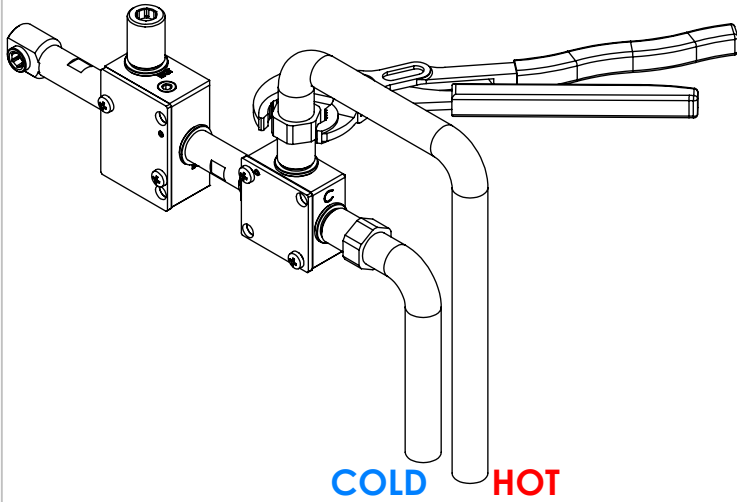

CB - COBRE | COPPER | CUIVRE | COBRE

CBM - COBRE MAT | COPPER MAT | CUIVRE MAT | COBRE MATE

TECNOLOGIA

- * AC2140 - Válvula on/off FSG D6 control volume
AC2140 - Fit FSG D6 on/off clic valve
- * AC540A - Cartucho Ø35
AC540A - Cartridge Ø35
- * Chuveiro de mão cilíndrico Latão
Brass cylindrical hand shower
- * Ligação banheira/duche 1,70mt silicone
Bath/shower connection 1.70 mt silicone
- * Embutido a parede
Built-in to wall

! SERVICE

LUX090CB2

MONOC. EMBUTIR CLIC 2 VIAS
C/CHUVEIRO MÃO LUX

A S M T A P S

W A T E R S O U L

INSTALLATION MANUAL

1 CONECTION

2 FIXED