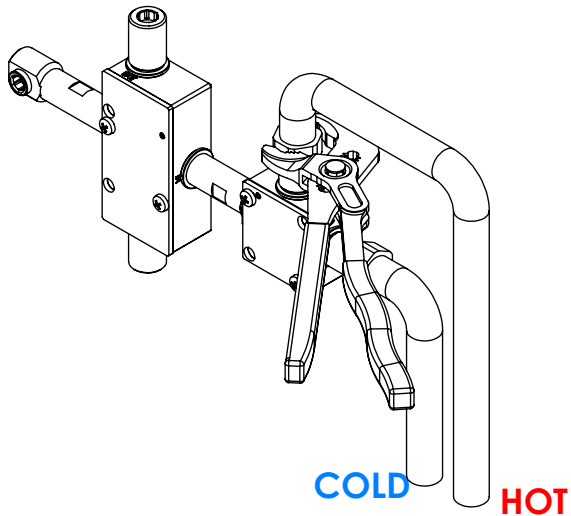

! SERVICE

LUX090CB3

MONOC. EMBUTIR CLIC 3 VIAS
C/CHUVEIRO MÃO LUX

A S M T A P S

W A T E R S O U L

INSTALLATION MANUAL

1 CONECTION