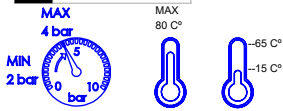

! SERVICE

LUX090CB3

MONOC. EMBUTIR CLIC 3 VIAS
C/CHUVEIRO MÃO LUX

A S M T A P S

W A T E R S O U L

INSTALLATION MANUAL

1 CONECTION

2 FIXED

3 REMOVE PROTECTION

4 FIX IT

5 FIX IT

6 MAINTENANCE