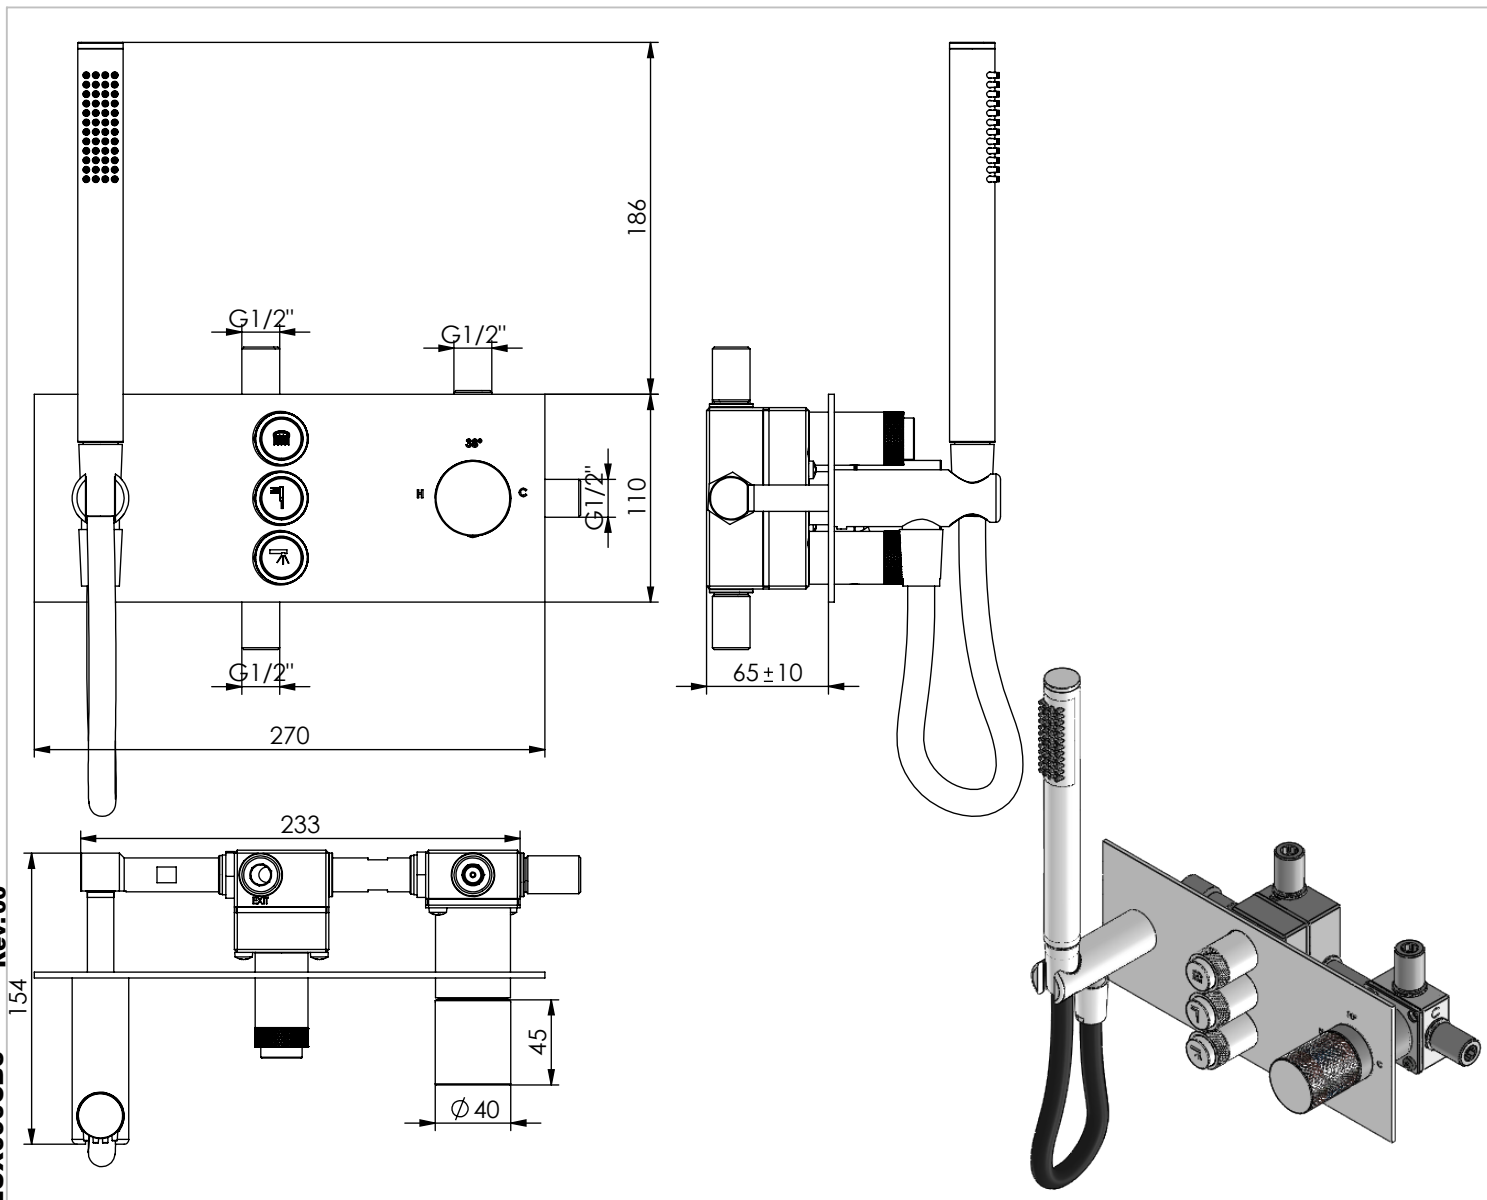

LUX090CB3 Rev.00

CARACTERÍSTICAS TÉCNICAS

PRESSÃO RECOMENDADA: RECOMMENDED PRESSURE:	3 - 4 BAR
TEMPERATURA RECOMENDADA: RECOMMENDED TEMPERATURE:	15°C - 65°C
MATERIAIS: MATERIALS:	Latão
TEMPERATURA MÁXIMA: MAXIMUM TEMPERATURE:	70°C
CAUDAL MÁXIMO A 3 BAR: MAXIMUM FLOW AT 3 BAR:	L/MIN
LIGAÇÃO DE ENTRADA: INPUT CONNECTION:	G1/2"
LIGAÇÃO DE SAÍDA: OUTPUT CONNECTION:	G1/2"
PESO (KG): WEIGHT (KG):	4,4
DIMENSÕES EMBALAGEM (MM): SIZE PACKAGING (MM):	285x200x170

ACABAMENTOS

CR - CROMADO | CHROME | CHROME | CROMO
PR - PRETO MATE | BLACK MATT | NOIR MAT | NEGRO MATE
BR - BRANCO MATE | WHITE MATT | BLANC MAT | BLANCO MATE
ST - SATINOX | SATINOX | SATINOX | SATINOX
AT - ANTRACITE | ANTHRACITE | ANTHRACITE | ANTRACITA
GM - GUNMETAL | GUNMETAL | GUNMETAL | GUNMETAL
GMM - GUNMETAL MATE | GUNMETAL MATT | GUNMETAL MAT | GUNMETAL MATE
OR - DOURADO | GOLD | DORÉ | DORADO
ORM - DOURADO MATE | GOLD MATT | DORÉ MAT | DORADO MATE
CB - COBRE | COPPER | CUIVRE | COBRE
CBM - COBRE MAT | COPPER MAT | CUIVRE MAT | COBRE MATE

TECNOLOGIA

- AC2140 - Válvula on/off fit FSG D6 control volume
  AC2140 - Fit FSG D6 on/off clic valve
- AC540A - Cartucho Ø35
  AC540A - Cartridge Ø35
- Chuveiro de mão cilíndrico Latão
  Brass cylindrical hand shower
- Ligação banheira/duche 1,70mt silicone
  Bath/shower connection 1.70 mt silicone
- Embutido a parede
  Built-in to wall
- ·
- ·
- ·
- ·