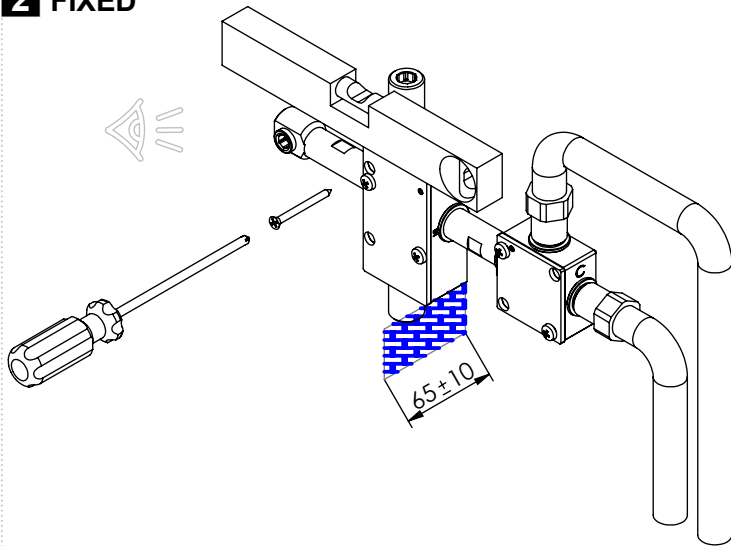

! SERVICE

LUX090CB3

MONOC. EMBUTIR CLIC 3 VIAS
C/CHUVEIRO MÃO LUX

A S M T A P S

W A T E R S O U L

INSTALLATION MANUAL

1 CONECTION

2 FIXED

3 REMOVE PROTECTION

4 FIX IT

5 FIX IT

6 MAINTENANCE