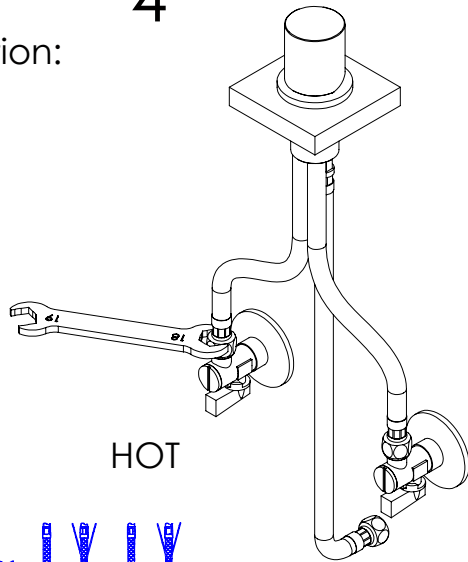

ESC. 1:2	Monocomando Misturador Bancada		
Desenhou 21/11/2022			LUX110A
Rev: 21/11/2022			

Service:

- Adjustable Pliers
- 18-19 / 24-25
- 2mm

Washbasin Mixer Installation Manual

2°

3°

Fixed:

4°

Conection:

HOT

COLD

5°

Maintenance: