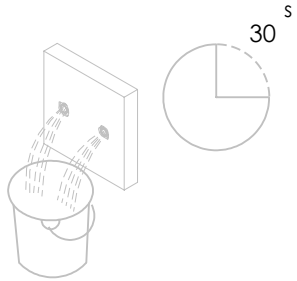

ESC. 1:2	Monocomando Misturador Bancada		
Desenhou 21/11/2022			LUX110A
Rev: 21/11/2022			

Service:

- Adjustable Pliers
- 18-19 / 24-25
- 2mm

Washbasin Mixer Installation Manual

2°

3°

Fixed:

4°

Conection:

HOT

COLD

5°

Maintenance: