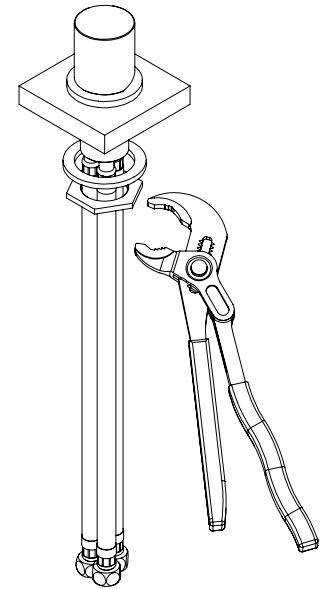

ESC. 1:2	Monocomando Misturador Bancada		
Desenhou 21/11/2022			LUX110A
Rev: 21/11/2022			

Service:

- Adjustable Pliers
- 18-19 / 24-25
- 2mm

Washbasin Mixer Installation Manual

2°

3°

Fixed:

4°

Conection:

HOT

COLD

5°

Maintenance: