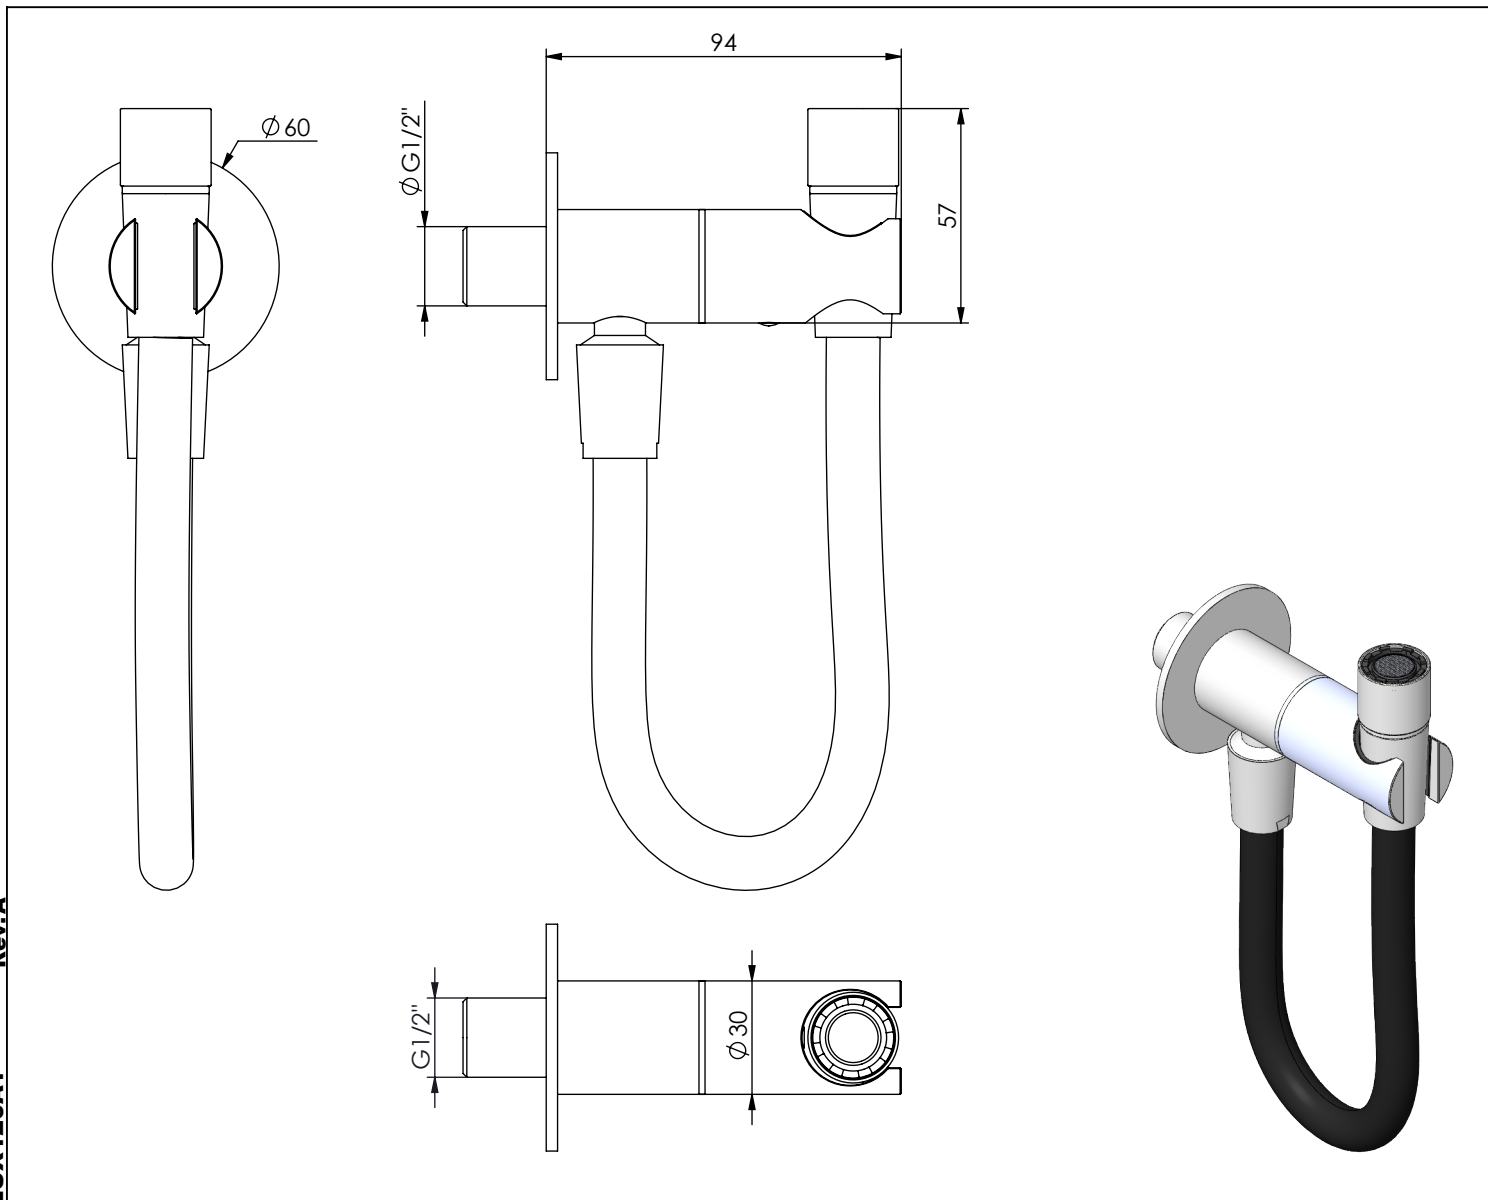

LUX120A1

TORNEIRA SANITA/BIDÉ C/JATO LUX

A S M T A P S®

W A T E R S O U L

EN TOILET/BIDET TAP WITH JET SHOWER LUX

FR ROBINET BIDET/TOILETTE DOUCHETTE JATO LUX

ES TORNEIRA BIDET/INODORO DUCHA JATO LUX

Rev.A
LUX120A1

CARACTERÍSTICAS TÉCNICAS

PRESSÃO RECOMENDADA: RECOMMENDED PRESSURE:	3 - 4 BAR
TEMPERATURA RECOMENDADA: RECOMMENDED TEMPERATURE:	15°C - 65°C
MATERIAIS: MATERIALS:	Latão
TEMPERATURA MÁXIMA: MAXIMUM TEMPERATURE:	70°C
CAUDAL MÁXIMO A 3 BAR: MAXIMUM FLOW AT 3 BAR:	5L/MIN
LIGAÇÃO DE ENTRADA: INPUT CONNECTION:	G1/2"
LIGAÇÃO DE SAÍDA: OUTPUT CONNECTION:	-
PESO (KG): WEIGHT (KG):	1,05
DIMENSÕES EMBALAGEM (MM): SIZE PACKAGING (MM):	274x162x102

TECNOLOGIA

-  AC880A - Perlator Embutido
AC880A - Built-in Aerator
-  Embutido a parede
Built-in to wall
-  Ligação flexível sanita/bidé 1.20 mt silicone
Silicone flexible hose toilet/bidé 1.20 mt