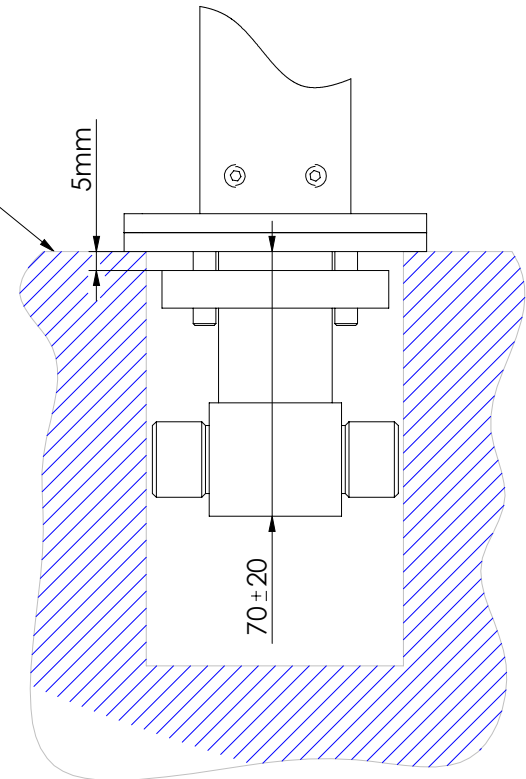

ESC. 1:5	Monocomando Lavatório Montagem Ao Chão		
Desenhou 22/11/2022	 <b>ASM TAPS</b> WATER SOUL	LUX150	
Rev: 1 22/11/2022			

# Norma Montagem:

**ATTENTION**  
Screw at 5 mm  
From the Surface

**Surface**

ESC.  
1:2

Monocomando Lavatório Montagem Ao Chão

29/06/2023

  
A S M T A P S<sup>®</sup>  
WATER SOUL

LUX150