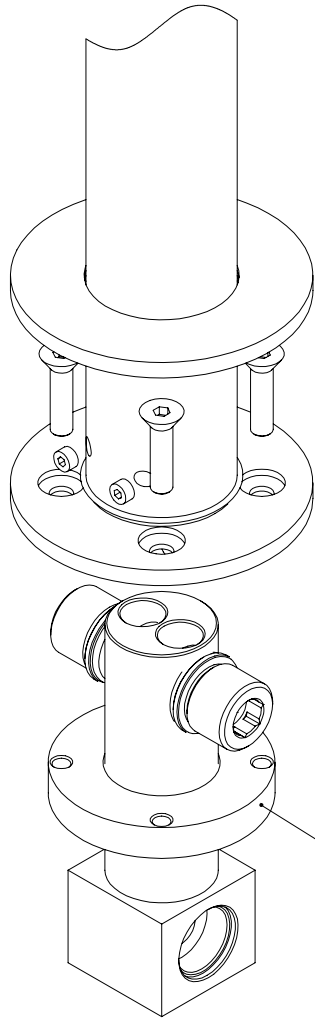

ESC. 1:5	Monocomando Lavatório Montagem Ao Chão		
Desenhou 22/11/2022	 <b>ASM TAPS</b> WATER SOUL	LUX150	
Rev: 1 22/11/2022			

# Norma Montagem:

**ATTENTION**  
Screw at 5 mm  
From the Surface

**Surface**

ESC.  
1:2

Monocomando Lavatório Montagem Ao Chão

29/06/2023

  
A S M T A P S<sup>®</sup>  
WATER SOUL

LUX150