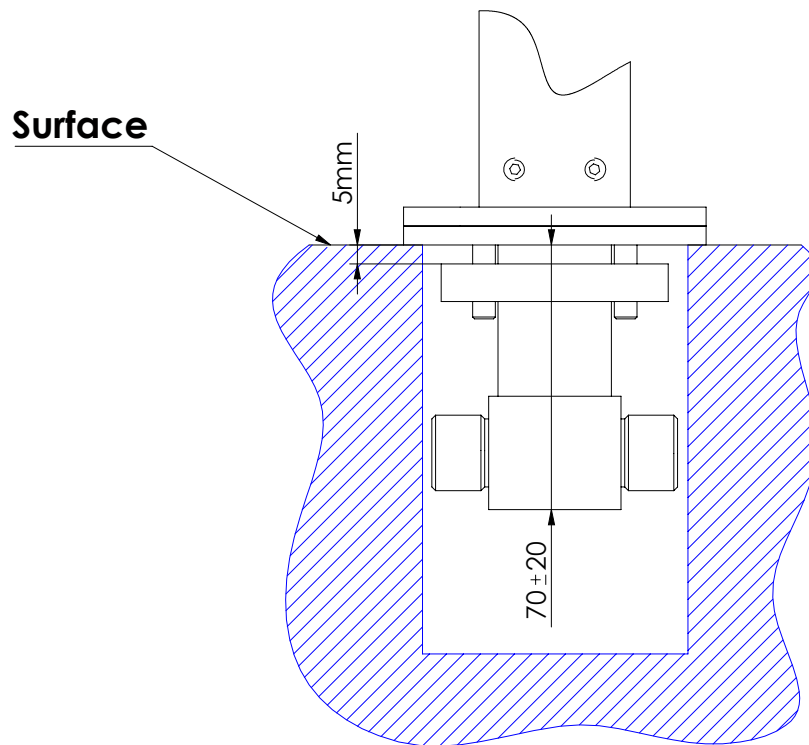

ESC. 1:5	Monocomando Banheira Montagem Ao Chão					
Desenhou 22/11/2022	 A S M T A P S [®] WATER SOUL		LUX155			
Rev: 22/11/2022						

Norma Montagem:

ATTENTION
Screw at 5 mm
From the Surface

ESC. 1:2	Monocomando Banheira Montagem Ao Chão			
29/06/2023	 A S M T A P S ⁺ WATER SOUL		LUX155	