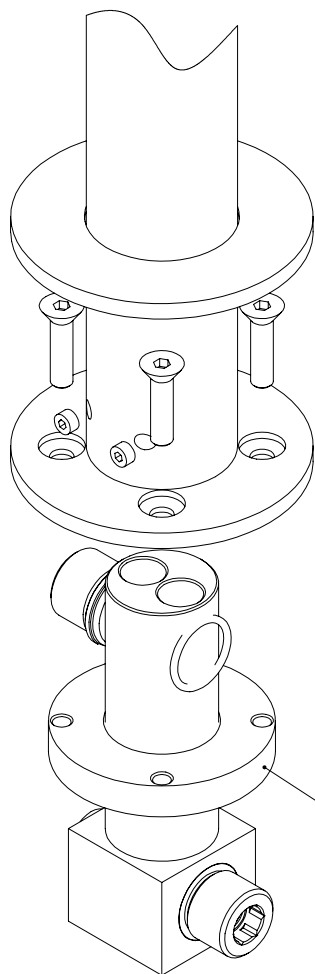

ESC. 1:5	Monocomando Banheira Montagem Ao Chão					
Desenhou 22/11/2022	 A S M T A P S [®] WATER SOUL		LUX155			
Rev: 22/11/2022						

Norma Montagem:

ATTENTION
Screw at 5 mm
From the Surface

ESC. 1:2	Monocomando Banheira Montagem Ao Chão			
29/06/2023	 A S M T A P S ⁺ WATER SOUL		LUX155	