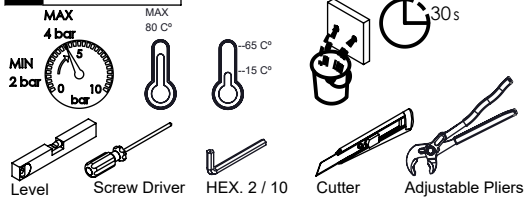

! SERVICE

PLAN090A

MONOCOMANDO EMBUTIR 2/3 VIAS C/ CHUVEIRO MÃO PLAN

A S M T A P S ®

W A T E R S O U L

INSTALLATION MANUAL

1 CONECTION

2 FIXED

3 REMOVE PROTECTION

4 FIX IT

5 FIX IT

6 MAINTENANCE