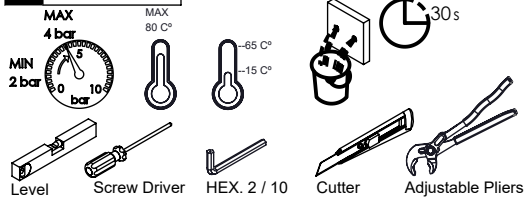

! SERVICE

PLAN090A1

MONOCOMANDO EMBUTIR
BANHO/DUCHE 3 VIAS

A S M T A P S ®

W A T E R S O U L

INSTALLATION MANUAL

1 CONECTION

2 FIXED

3 REMOVE PROTECTION

4 FIX IT

5 FIX IT

6 MAINTENANCE