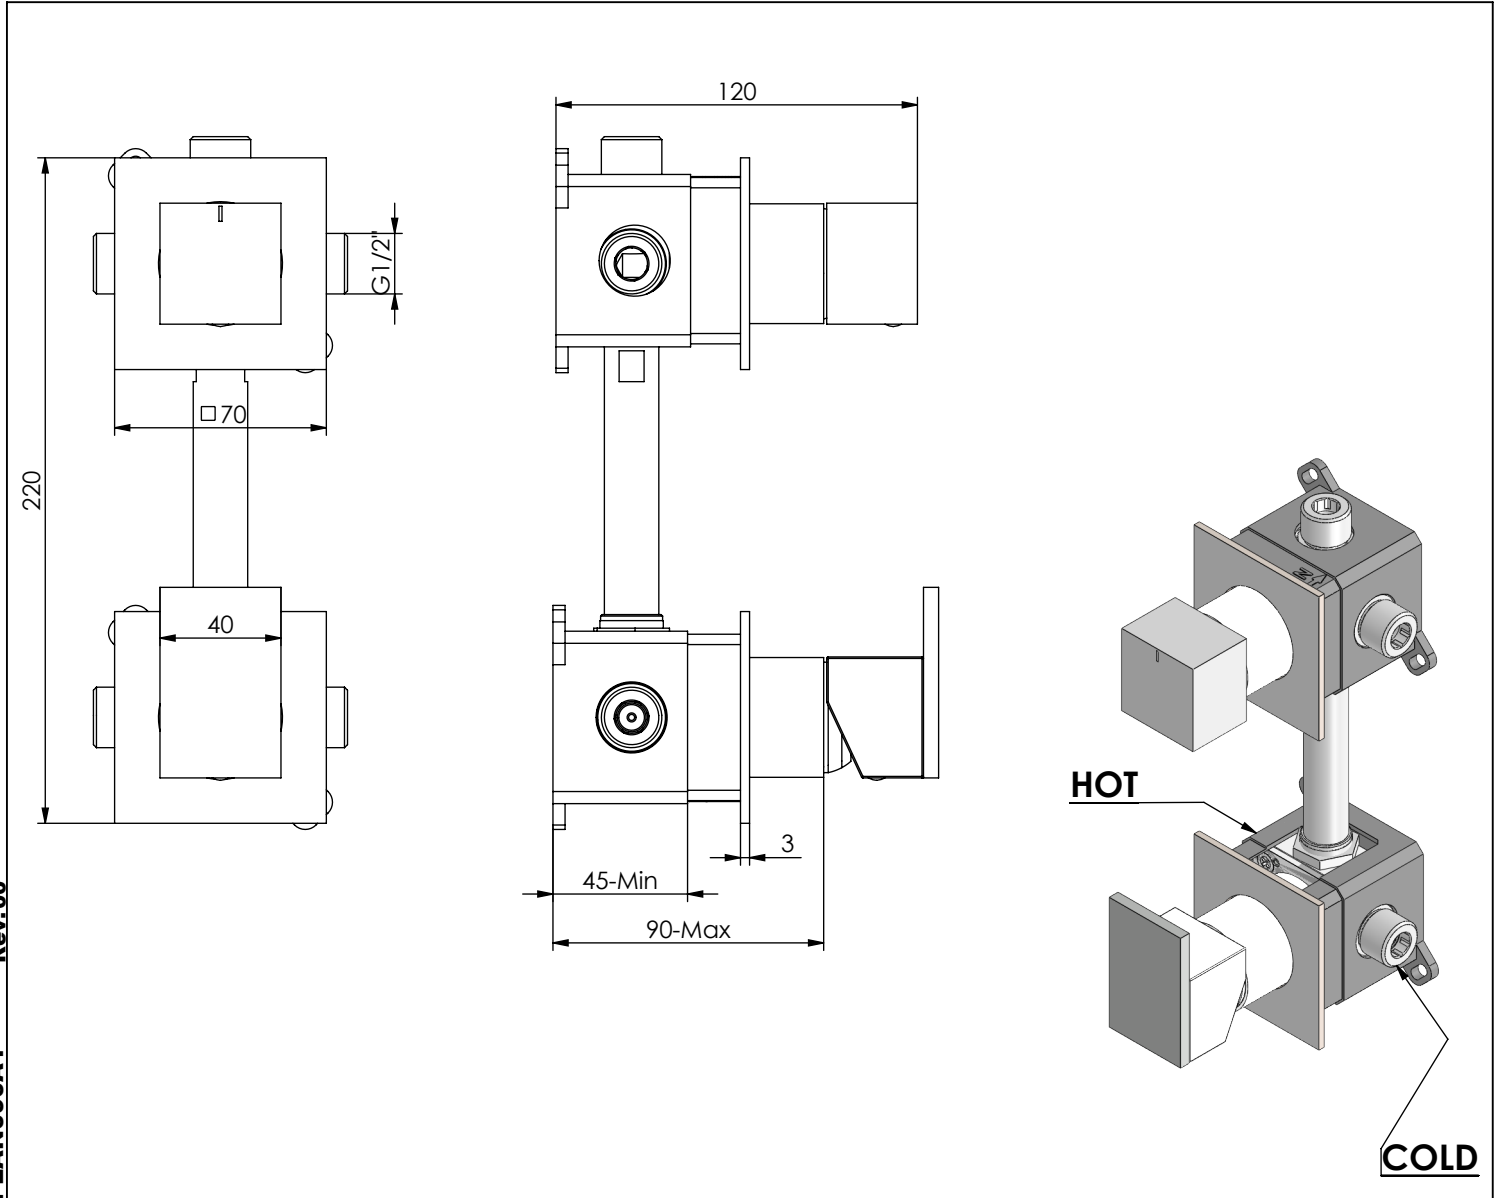

# PLAN090A1

**MONOCOMANDO EMBUTIR BANHO/DUCHE 3 VIAS**

**A S M T A P S**

WATER SOUL

**EN** CONCEALED 3 WAY BATH/SHOWER MIXER

**FR** MONOMANDO BAÑO/DUCHA EMPOTRAR 3 VIAS

**ES** CONCEALED 2/3 WAY MIXER WITH SET Ø HAND SHOWER PLAN

CAUDAL MÁXIMO A 3 BAR:  
MAXIMUM FLOW AT 3 BAR: L/MIN

LIGAÇÃO DE ENTRADA:  
INPUT CONNECTION: G1/2"

LIGAÇÃO DE SÉIDA:  
OUTPUT CONNECTION: G1/2"

PESO (KG):  
WEIGHT (KG): 2,56

DIMENSÕES EMBALAGEM (MM):  
SIZE PACKAGING (MM): 285x200x170