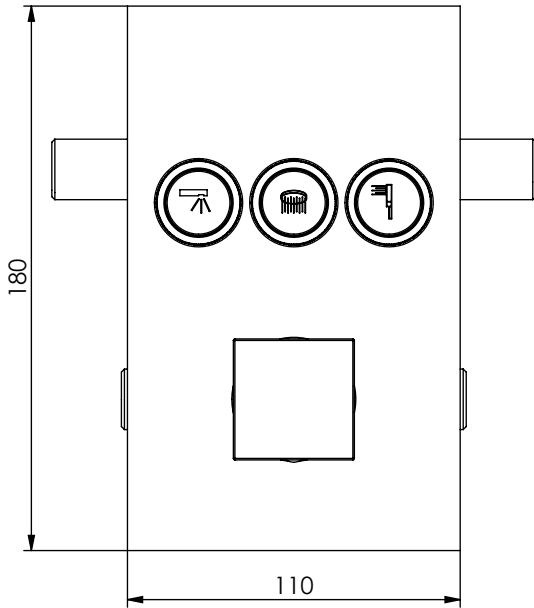

ASM TAPS®

WATER SOUL

PLAN090B3

MONOCOMANDO DUCHE EMBUTIR CLIC 3
VIAS PLAN

EN CONCEALED CLIC 3 WAY SHOWER MIXER
PLAN

FR MITIGEUR DOUCHE ENCASTRÉ CLIC 3
VOIES PLAN

ES MONOMANDO DUCHA EMPOTRAR CLIC 3
VIAS PLAN

FOTO OBSOLETA

Rev.00

PLAN090B3

CARACTERÍSTICAS TÉCNICAS

PRESSÃO RECOMENDADA: RECOMMENDED PRESSURE:	3 - 4 BAR
TEMPERATURA RECOMENDADA: RECOMMENDED TEMPERATURE:	15°C - 65°C
MATERIAIS: MATERIALS:	Latão
TEMPERATURA MÁXIMA: MAXIMUM TEMPERATURE:	70°C
CAUDAL MÁXIMO A 3 BAR: MAXIMUM FLOW AT 3 BAR:	L/MIN
LIGAÇÃO DE ENTRADA: INPUT CONNECTION:	G1/2"
LIGAÇÃO DE SÉIDA: OUTPUT CONNECTION:	G1/2"
PESO (KG): WEIGHT (KG):	3,55
DIMENSÕES EMBALAGEM (MM): SIZE PACKAGING (MM):	285x200x170

ACABAMENTOS

CR - CROMADO | CHROME | CHROME | CROMO
PR - PRETO MATE | BLACK MATT | NOIR MAT | NEGRO MATE
BR - BRANCO MATE | WHITE MATT | BLANC MAT | BLANCO MATE
ST - SATINOX | SATINOX | SATINOX | SATINOX
AT - ANTRACITE | ANTHRACITE | ANTHRACITE | ANTRACITA
GM - GUNMETAL | GUNMETAL | GUNMETAL | GUNMETAL
GMM - GUNMETAL MATE | GUNMETAL MATT | GUNMETAL MAT | GUNMETAL MATE
OR - DOURADO | GOLD | DORÉ | DORADO
ORM - DOURADO MATE | GOLD MATT | DORÉ MAT | DORADO MATE
CB - COBRE | COPPER | CUIVRE | COBRE
CBM - COBRE MAT | COPPER MAT | CUIVRE MAT | COBRE MATE

TECNOLOGIA

	AC2140 - Válvula on/off FSG D6 control volume AC2140 - FSG D6 on/off clic valve
	AC540C - Cartucho Ø35 AC540C - Cartridge Ø35
	Embutido a parede Built-in to wall