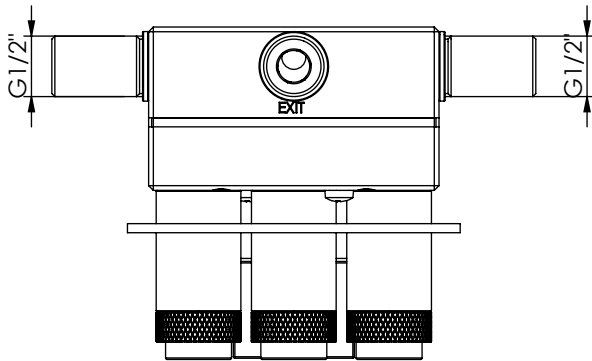

ASM TAPS®

WATER SOUL

PLAN090B3

MONOCOMANDO DUCHE EMBUTIR CLIC 3
VIAS PLAN

EN CONCEALED CLIC 3 WAY SHOWER MIXER
PLAN

FR MITIGEUR DOUCHE ENCASTRÉ CLIC 3
VOIES PLAN

ES MONOMANDO DUCHA EMPOTRAR CLIC 3
VIAS PLAN

FOTO OBSOLETA

Rev.00

PLAN090B3

CARACTERÍSTICAS TÉCNICAS

PRESSÃO RECOMENDADA: RECOMMENDED PRESSURE:	3 - 4 BAR
TEMPERATURA RECOMENDADA: RECOMMENDED TEMPERATURE:	15°C - 65°C
MATERIAIS: MATERIALS:	Latão
TEMPERATURA MÁXIMA: MAXIMUM TEMPERATURE:	70°C
CAUDAL MÁXIMO A 3 BAR: MAXIMUM FLOW AT 3 BAR:	L/MIN
LIGAÇÃO DE ENTRADA: INPUT CONNECTION:	G1/2"
LIGAÇÃO DE SÉIDA: OUTPUT CONNECTION:	G1/2"
PESO (KG): WEIGHT (KG):	3,55
DIMENSÕES EMBALAGEM (MM): SIZE PACKAGING (MM):	285x200x170

ACABAMENTOS

CR - CROMADO | CHROME | CHROME | CROMO
PR - PRETO MATE | BLACK MATT | NOIR MAT | NEGRO MATE
BR - BRANCO MATE | WHITE MATT | BLANC MAT | BLANCO MATE
ST - SATINOX | SATINOX | SATINOX | SATINOX
AT - ANTRACITE | ANTHRACITE | ANTHRACITE | ANTRACITA
GM - GUNMETAL | GUNMETAL | GUNMETAL | GUNMETAL
GMM - GUNMETAL MATE | GUNMETAL MATT | GUNMETAL MAT | GUNMETAL MATE
OR - DOURADO | GOLD | DORÉ | DORADO
ORM - DOURADO MATE | GOLD MATT | DORÉ MAT | DORADO MATE
CB - COBRE | COPPER | CUIVRE | COBRE
CBM - COBRE MAT | COPPER MAT | CUIVRE MAT | COBRE MATE

TECNOLOGIA

	AC2140 - Válvula on/off FSG D6 control volume AC2140 - FSG D6 on/off clic valve
	AC540C - Cartucho Ø35 AC540C - Cartridge Ø35
	Embutido a parede Built-in to wall