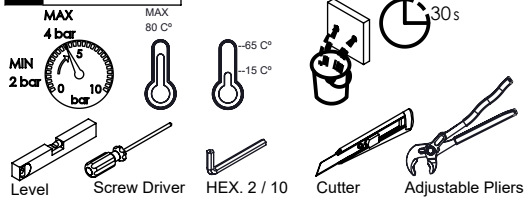

! SERVICE

PLAN090B3

MONOCOMANDO DUCHE EMBUTIR
CLIC 3 VIAS PLAN

ASM TAPS®

WATER SOUL

INSTALLATION MANUAL

1 CONECTION

2 FIXED

3 REMOVE PROTECTION

4 FIX IT

5 FIX IT

6 MAINTENANCE