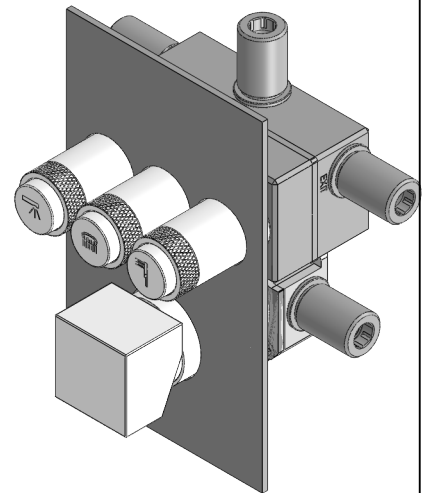

ASM TAPS®

WATER SOUL

PLAN090B3

MONOCOMANDO DUCHE EMBUTIR CLIC 3
VIAS PLAN

EN CONCEALED CLIC 3 WAY SHOWER MIXER
PLAN

FR MITIGEUR DOUCHE ENCASTRÉ CLIC 3
VOIES PLAN

ES MONOMANDO DUCHA EMPOTRAR CLIC 3
VIAS PLAN

FOTO OBSOLETA

Rev.00

PLAN090B3

CARACTERÍSTICAS TÉCNICAS

PRESSÃO RECOMENDADA: RECOMMENDED PRESSURE:	3 - 4 BAR
TEMPERATURA RECOMENDADA: RECOMMENDED TEMPERATURE:	15°C - 65°C
MATERIAIS: MATERIALS:	Latão
TEMPERATURA MÁXIMA: MAXIMUM TEMPERATURE:	70°C
CAUDAL MÁXIMO A 3 BAR: MAXIMUM FLOW AT 3 BAR:	L/MIN
LIGAÇÃO DE ENTRADA: INPUT CONNECTION:	G1/2"
LIGAÇÃO DE SÉIDA: OUTPUT CONNECTION:	G1/2"
PESO (KG): WEIGHT (KG):	3,55
DIMENSÕES EMBALAGEM (MM): SIZE PACKAGING (MM):	285x200x170

ACABAMENTOS

CR - CROMADO | CHROME | CHROME | CROMO
PR - PRETO MATE | BLACK MATT | NOIR MAT | NEGRO MATE
BR - BRANCO MATE | WHITE MATT | BLANC MAT | BLANCO MATE
ST - SATINOX | SATINOX | SATINOX | SATINOX
AT - ANTRACITE | ANTHRACITE | ANTHRACITE | ANTRACITA
GM - GUNMETAL | GUNMETAL | GUNMETAL | GUNMETAL
GMM - GUNMETAL MATE | GUNMETAL MATT | GUNMETAL MAT | GUNMETAL MATE
OR - DOURADO | GOLD | DORÉ | DORADO
ORM - DOURADO MATE | GOLD MATT | DORÉ MAT | DORADO MATE
CB - COBRE | COPPER | CUIVRE | COBRE
CBM - COBRE MAT | COPPER MAT | CUIVRE MAT | COBRE MATE

TECNOLOGIA

	AC2140 - Válvula on/off FSG D6 control volume AC2140 - FSG D6 on/off clic valve
	AC540C - Cartucho Ø35 AC540C - Cartridge Ø35
	Embutido a parede Built-in to wall