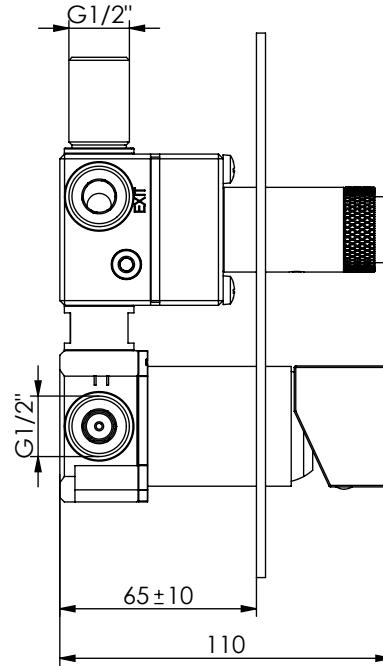

ASM TAPS®

WATER SOUL

PLAN090B3

MONOCOMANDO DUCHE EMBUTIR CLIC 3
VIAS PLAN

EN CONCEALED CLIC 3 WAY SHOWER MIXER
PLAN

FR MITIGEUR DOUCHE ENCASTRÉ CLIC 3
VOIES PLAN

ES MONOMANDO DUCHA EMPOTRAR CLIC 3
VIAS PLAN

FOTO OBSOLETA

Rev.00

PLAN090B3

CARACTERÍSTICAS TÉCNICAS

PRESSÃO RECOMENDADA: RECOMMENDED PRESSURE:	3 - 4 BAR
TEMPERATURA RECOMENDADA: RECOMMENDED TEMPERATURE:	15°C - 65°C
MATERIAIS: MATERIALS:	Latão
TEMPERATURA MÁXIMA: MAXIMUM TEMPERATURE:	70°C
CAUDAL MÁXIMO A 3 BAR: MAXIMUM FLOW AT 3 BAR:	L/MIN
LIGAÇÃO DE ENTRADA: INPUT CONNECTION:	G1/2"
LIGAÇÃO DE SÉIDA: OUTPUT CONNECTION:	G1/2"
PESO (KG): WEIGHT (KG):	3,55
DIMENSÕES EMBALAGEM (MM): SIZE PACKAGING (MM):	285x200x170

ACABAMENTOS

CR - CROMADO | CHROME | CHROME | CROMO
PR - PRETO MATE | BLACK MATT | NOIR MAT | NEGRO MATE
BR - BRANCO MATE | WHITE MATT | BLANC MAT | BLANCO MATE
ST - SATINOX | SATINOX | SATINOX | SATINOX
AT - ANTRACITE | ANTHRACITE | ANTHRACITE | ANTRACITA
GM - GUNMETAL | GUNMETAL | GUNMETAL | GUNMETAL
GMM - GUNMETAL MATE | GUNMETAL MATT | GUNMETAL MAT | GUNMETAL MATE
OR - DOURADO | GOLD | DORÉ | DORADO
ORM - DOURADO MATE | GOLD MATT | DORÉ MAT | DORADO MATE
CB - COBRE | COPPER | CUIVRE | COBRE
CBM - COBRE MAT | COPPER MAT | CUIVRE MAT | COBRE MATE

TECNOLOGIA

	AC2140 - Válvula on/off FSG D6 control volume AC2140 - FSG D6 on/off clic valve
	AC540C - Cartucho Ø35 AC540C - Cartridge Ø35
	Embutido a parede Built-in to wall