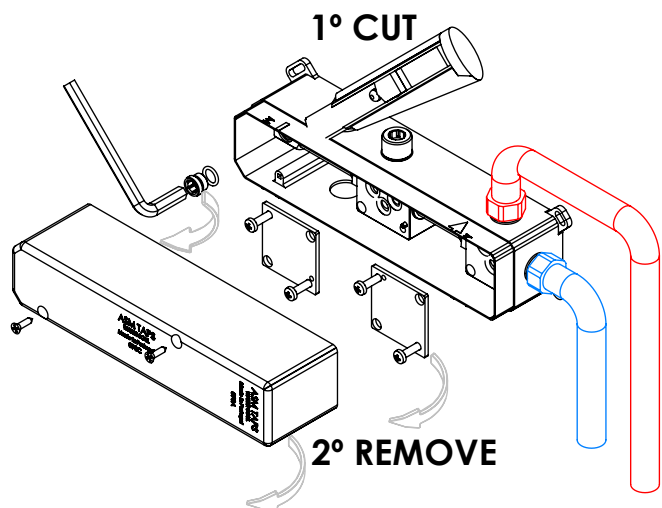

3 REMOVE PROTECTION