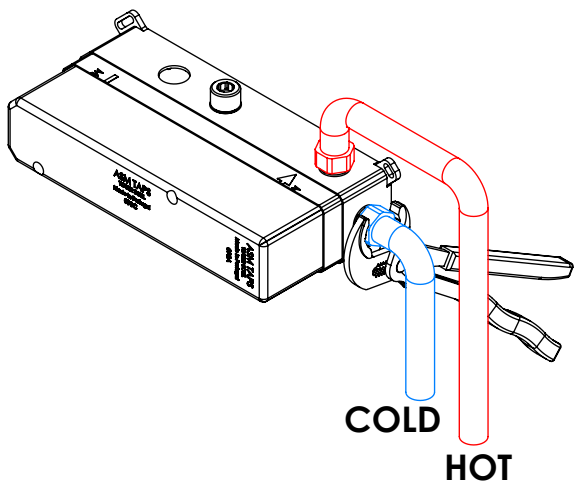

TECNOLOGIA

-  AC560 - DISTRIBUIDOR 3/4 VIAS
AC560 - 3/4 WAY DISTRIBUTOR
-  AC540A - Cartucho Ø35
AC540A - Cartridge Ø35
-  Chuveiro de mão quadrado
Chuveiro de mão quadrado
-  Ligação banheira/duche 1,70mt cromolux
Bath/shower connection 1.70 mt cromolux
-  Embutido a parede
Built-in to wall

! SERVICE

PLAN090C

MONOCOMANDO EMBUTIR 2/3 VIAS C/ CHUVEIRO MÃO PLAN

A S M T A P S ®

W A T E R S O U L

INSTALLATION MANUAL

1 CONECTION

2 FIXED