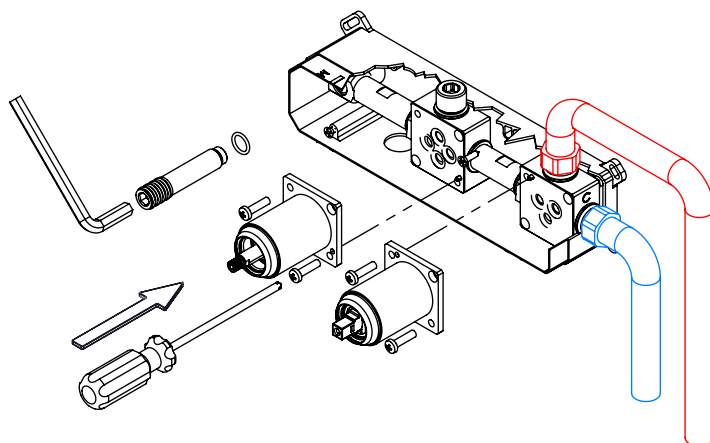

TECNOLOGIA

-  AC560 - DISTRIBUIDOR 3/4 VIAS
AC560 - 3/4 WAY DISTRIBUTOR
-  AC540A - Cartucho Ø35
AC540A - Cartridge Ø35
-  Chuveiro de mão quadrado
Chuveiro de mão quadrado
-  Ligação banheira/duche 1,70mt cromolux
Bath/shower connection 1.70 mt cromolux
-  Embutido a parede
Built-in to wall

! SERVICE

PLAN090C

MONOCOMANDO EMBUTIR 2/3 VIAS C/ CHUVEIRO MÃO PLAN

A S M T A P S ®

W A T E R S O U L

INSTALLATION MANUAL

1 CONECTION

2 FIXED

3 REMOVE PROTECTION

4 FIX IT

5 FIX IT

6 MAINTENANCE