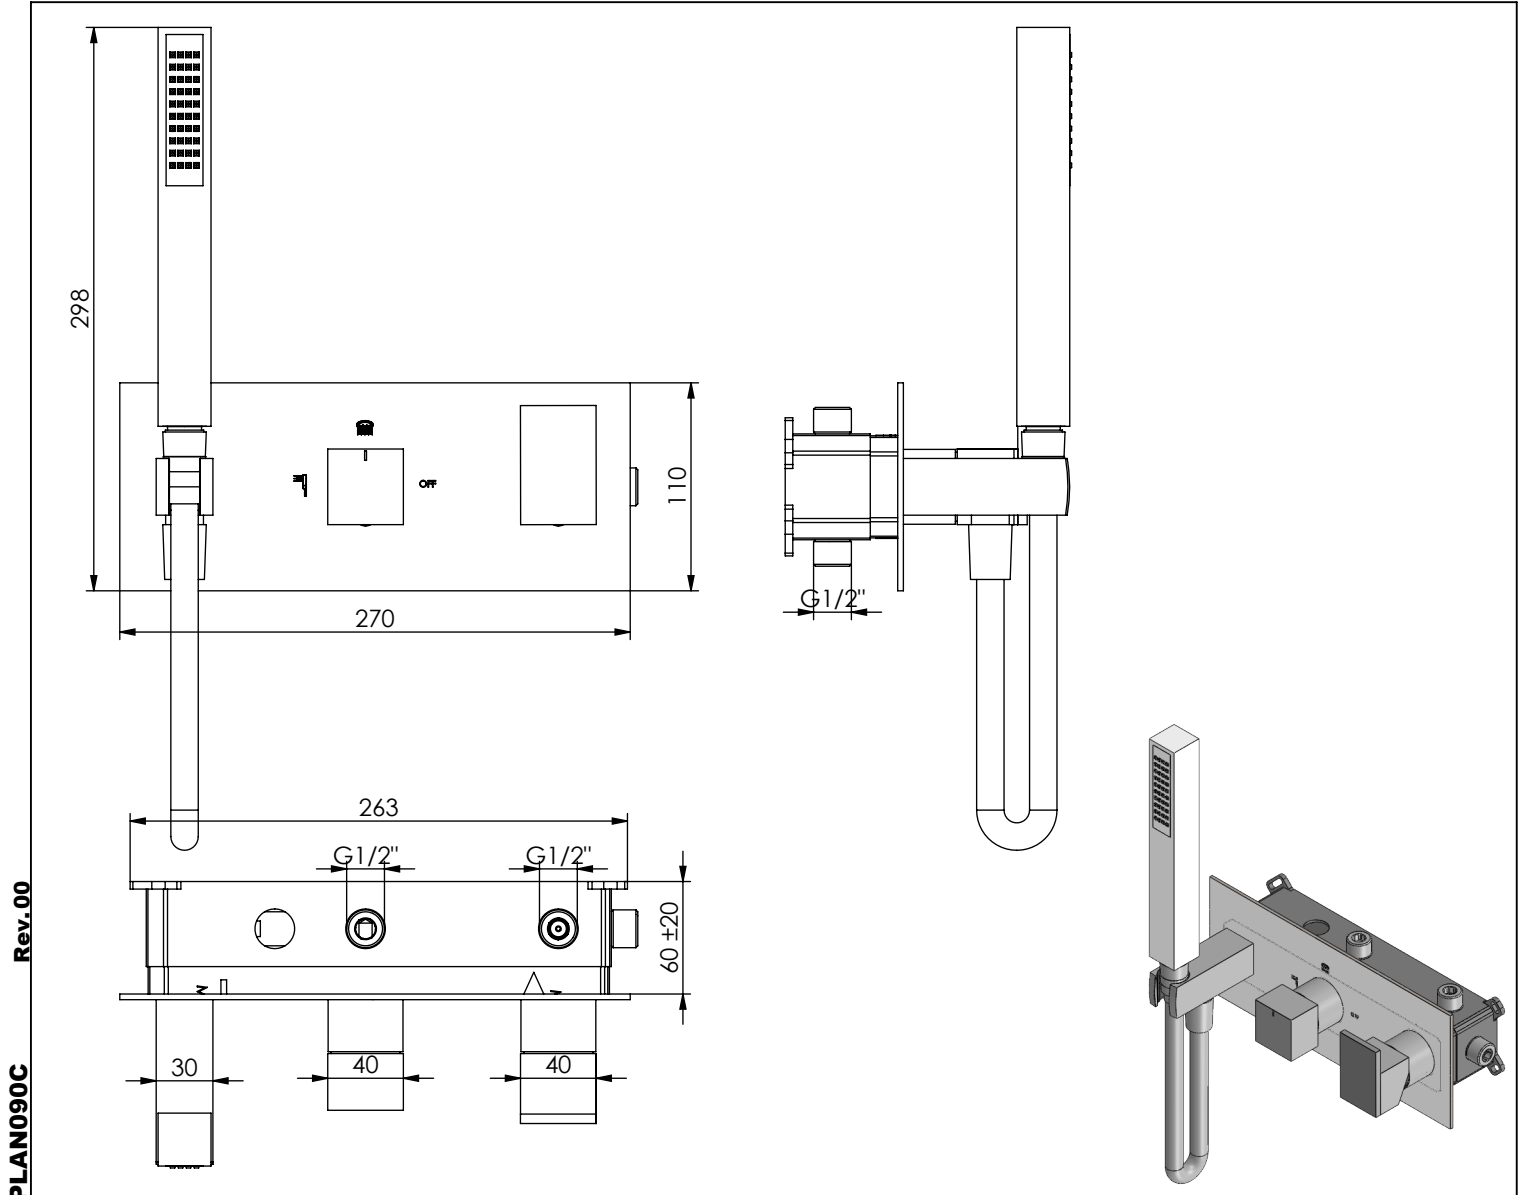

PLAN090C

**MONOCOMANDO EMBUTIR 2/3 VIAS C/
CHUVEIRO MÃO PLAN**

A S M T A P S

WATER SOUL

EN CONCEALED 2/3 WAY MIXER WITH SET
HAND SHOWER PLAN

FR MITIGEUR ENCASTRÉE 2/3 VOIES KIT
DOUCHETTE À MAIN PLAN

ES MONOMANDO EMPOTRAR 2/3 VIAS SET DE
DUCHA MANO PLAN

Rev.00

PLAN090C

CARACTERÍSTICAS TÉCNICAS

PRESSÃO RECOMENDADA: RECOMMENDED PRESSURE:	3 - 4 BAR
TEMPERATURA RECOMENDADA: RECOMMENDED TEMPERATURE:	15°C - 65°C
MATERIAIS: MATERIALS:	Latão
TEMPERATURA MÁXIMA: MAXIMUM TEMPERATURE:	70°C
CAUDAL MÁXIMO A 3 BAR: MAXIMUM FLOW AT 3 BAR:	L/MIN
LIGAÇÃO DE ENTRADA: INPUT CONNECTION:	G1/2"
LIGAÇÃO DE SAÍDA: OUTPUT CONNECTION:	G1/2"
PESO (KG): WEIGHT (KG):	3,38
DIMENSÕES EMBALAGEM (MM): SIZE PACKAGING (MM):	285x200x170

TECNOLOGIA

-  AC560 - DISTRIBUIDOR 3/4 VIAS
AC560 - 3/4 WAY DISTRIBUTOR
-  AC540A - Cartucho Ø35
AC540A - Cartridge Ø35
-  Chuveiro de mão quadrado
Chuveiro de mão quadrado
-  Ligação banheira/duche 1,70mt cromolux
Bath/shower connection 1.70 mt cromolux
-  Embutido a parede
Built-in to wall

! SERVICE

PLAN090C

MONOCOMANDO EMBUTIR 2/3 VIAS C/ CHUVEIRO MÃO PLAN

A S M T A P S ®

W A T E R S O U L

INSTALLATION MANUAL

1 CONECTION

2 FIXED