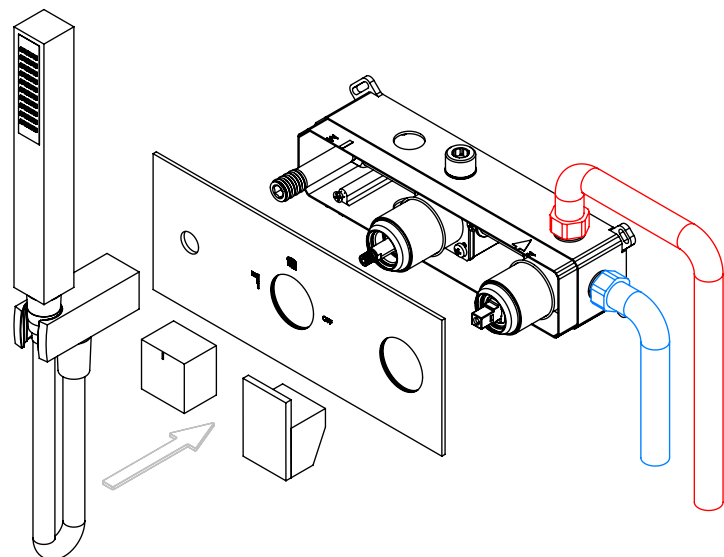

! SERVICE

PLAN090C

MONOCOMANDO EMBUTIR 2/3 VIAS C/ CHUVEIRO MÃO PLAN

A S M T A P S ®

W A T E R S O U L

INSTALLATION MANUAL

1 CONECTION

2 FIXED

3 REMOVE PROTECTION

4 FIX IT

5 FIX IT

6 MAINTENANCE