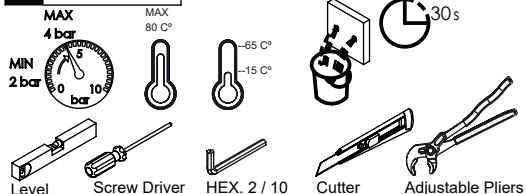

! SERVICE

PLAN090C

MONOCOMANDO EMBUTIR 2/3 VIAS C/ CHUVEIRO MÃO PLAN

A S M T A P S ®

W A T E R S O U L

INSTALLATION MANUAL

1 CONECTION