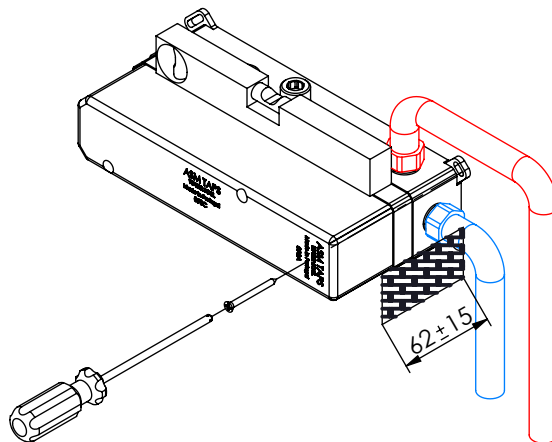

TECNOLOGIA

-  AC560 - DISTRIBUIDOR 3/4 VIAS
AC560 - 3/4 WAY DISTRIBUTOR
-  AC540A - Cartucho Ø35
AC540A - Cartridge Ø35
-  Chuveiro de mão quadrado
Chuveiro de mão quadrado
-  Ligação banheira/duche 1,70mt cromolux
Bath/shower connection 1.70 mt cromolux
-  Embutido a parede
Built-in to wall

! SERVICE

PLAN090C

MONOCOMANDO EMBUTIR 2/3 VIAS C/ CHUVEIRO MÃO PLAN

A S M T A P S ®

W A T E R S O U L

INSTALLATION MANUAL

1 CONECTION

2 FIXED