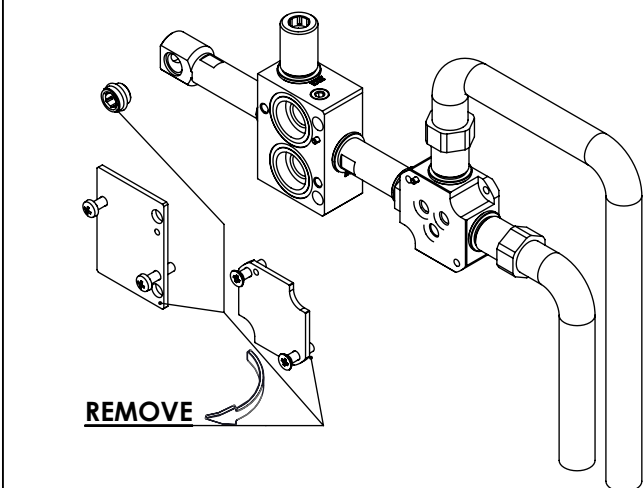

3 REMOVE PROTECTION