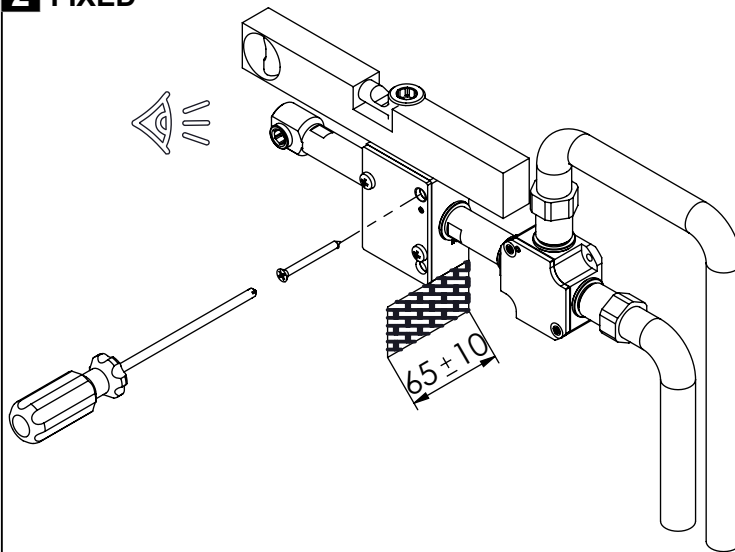

CAUDAL MÁXIMO A 3 BAR:
MAXIMUM FLOW AT 3 BAR: L/MIN

LIGAÇÃO DE ENTRADA:
INPUT CONNECTION: G1/2"

LIGAÇÃO DE SÉIDA:
OUTPUT CONNECTION: G1/2"

PESO (KG):
WEIGHT (KG): 3,85

DIMENSÕES EMBALAGEM (MM):
SIZE PACKAGING (MM): 285x200x170

CB - COBRE | COPPER | CUIVRE | COBRE

CBM - COBRE MAT | COPPER MAT | CUIVRE MAT | COBRE MATE

TECNOLOGIA

- AC2140 - Válvula on/off fit FSG D6 control volume
AC2140 - Fit FSG D6 on/off clic valve
- AC540C - Cartucho Ø35 Energy Saving
AC540C - Cartridge Ø35
- Chuveiro de mão quadrado Latão
Brass square hand shower
- Ligação banheira/duche 1,70mt CROMO
Bath/shower connection 1.70 mt CROMO
- Embutido a parede
Built-in to wall

SERVICE

PLAN090CB2

MONOC. EMBUTIR CLIC 2 VIAS
C/CHUVEIRO MÃO PLAN

ASM TAPS®

WATER SOUL

INSTALLATION MANUAL

1 CONECTION

2 FIXED