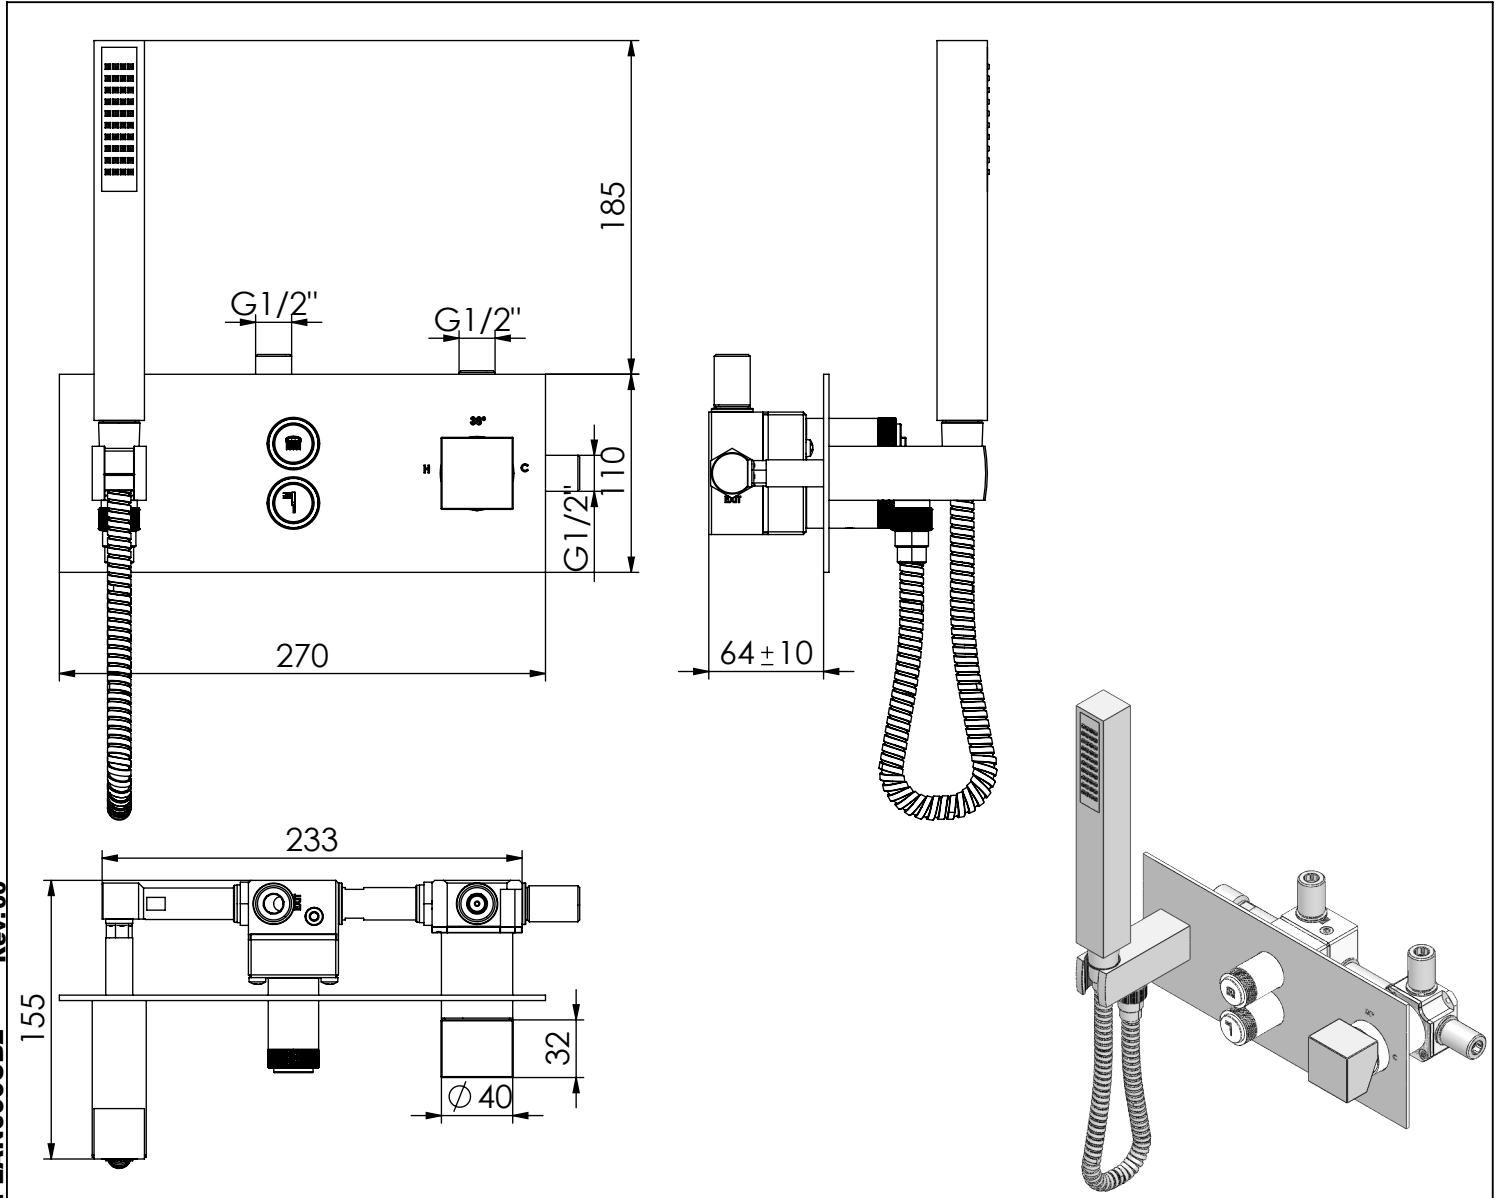

ASM TAPS®

WATER SOUL

PLAN090CB2

MONOC. EMBUTIR CLIC 2 VIAS C/CHUVEIRO MÃO PLAN

EN CONCEALED CLIC 2 WAY MIXER WITH Ø HAND SHOWER PLAN

FR MITIGEUR ENCASTRÉE CLIC 2 VOIES KIT DOUCHETTE MAIN PLAN

ES MONOMANDO EMPOTRAR CLIC 2 VIAS SET DUCHA MANO PLAN

FOTO OBSOLETA

PLAN090CB2 Rev.00

CARACTERÍSTICAS TÉCNICAS

PRESSÃO RECOMENDADA:
RECOMMENDED PRESSURE: 3 - 4 BAR

TEMPERATURA RECOMENDADA:
RECOMMENDED TEMPERATURE: 15°C - 65°C

MATERIAIS:
MATERIALS: Latão

TEMPERATURA MÁXIMA:
MAXIMUM TEMPERATURE: 70°C

CAUDAL MÁXIMO A 3 BAR:
MAXIMUM FLOW AT 3 BAR: L/MIN

LIGAÇÃO DE ENTRADA:
INPUT CONNECTION: G1/2"

LIGAÇÃO DE SÉIDA:
OUTPUT CONNECTION: G1/2"

PESO (KG):
WEIGHT (KG): 3,85

DIMENSÕES EMBALAGEM (MM):
SIZE PACKAGING (MM): 285x200x170

CB - COBRE | COPPER | CUIVRE | COBRE

CBM - COBRE MAT | COPPER MAT | CUIVRE MAT | COBRE MATE

TECNOLOGIA

- AC2140 - Válvula on/off fit FSG D6 control volume
AC2140 - Fit FSG D6 on/off clic valve
- AC540C - Cartucho Ø35 Energy Saving
AC540C - Cartridge Ø35
- Chuveiro de mão quadrado Latão
Brass square hand shower
- Ligação banheira/duche 1,70mt CROMO
Bath/shower connection 1.70 mt CROMO
- Embutido a parede
Built-in to wall