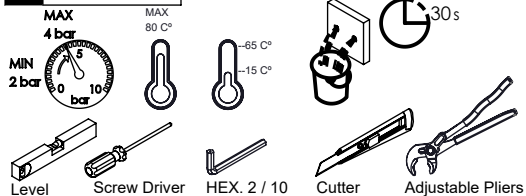

CAUDAL MÁXIMO A 3 BAR:
MAXIMUM FLOW AT 3 BAR: L/MIN

LIGAÇÃO DE ENTRADA:
INPUT CONNECTION: G1/2"

LIGAÇÃO DE SÉIDA:
OUTPUT CONNECTION: G1/2"

PESO (KG):
WEIGHT (KG): 3,85

DIMENSÕES EMBALAGEM (MM):
SIZE PACKAGING (MM): 285x200x170

CB - COBRE | COPPER | CUIVRE | COBRE

CBM - COBRE MAT | COPPER MAT | CUIVRE MAT | COBRE MATE

TECNOLOGIA

- AC2140 - Válvula on/off fit FSG D6 control volume
AC2140 - Fit FSG D6 on/off clic valve
- AC540C - Cartucho Ø35 Energy Saving
AC540C - Cartridge Ø35
- Chuveiro de mão quadrado Latão
Brass square hand shower
- Ligação banheira/duche 1,70mt CROMO
Bath/shower connection 1.70 mt CROMO
- Embutido a parede
Built-in to wall

SERVICE

PLAN090CB2

MONOC. EMBUTIR CLIC 2 VIAS
C/CHUVEIRO MÃO PLAN

ASM TAPS®

WATER SOUL

INSTALLATION MANUAL

1 CONECTION

2 FIXED