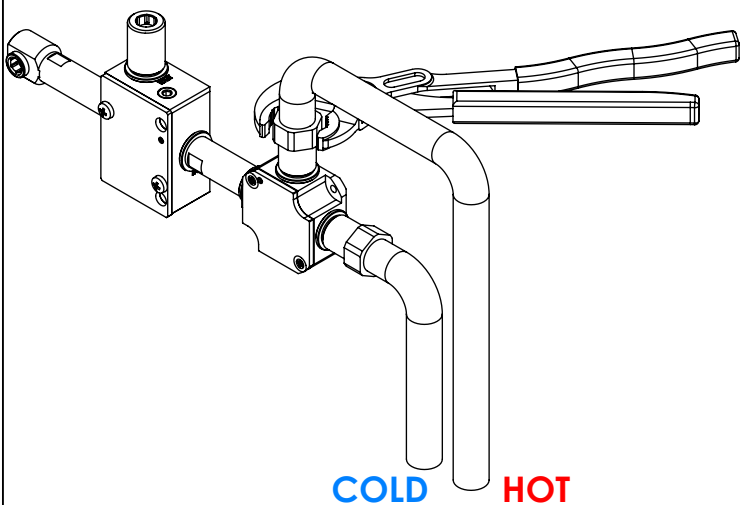

CB - COBRE | COPPER | CUIVRE | COBRE

CBM - COBRE MAT | COPPER MAT | CUIVRE MAT | COBRE MATE

TECNOLOGIA

- AC2140 - Válvula on/off fit FSG D6 control volume
AC2140 - Fit FSG D6 on/off clic valve
- AC540C - Cartucho Ø35 Energy Saving
AC540C - Cartridge Ø35
- Chuveiro de mão quadrado Latão
Brass square hand shower
- Ligação banheira/duche 1,70mt CROMO
Bath/shower connection 1.70 mt CROMO
- Embutido a parede
Built-in to wall

SERVICE

PLAN090CB2

MONOC. EMBUTIR CLIC 2 VIAS
C/CHUVEIRO MÃO PLAN

ASM TAPS®

WATER SOUL

INSTALLATION MANUAL

1 CONECTION

2 FIXED