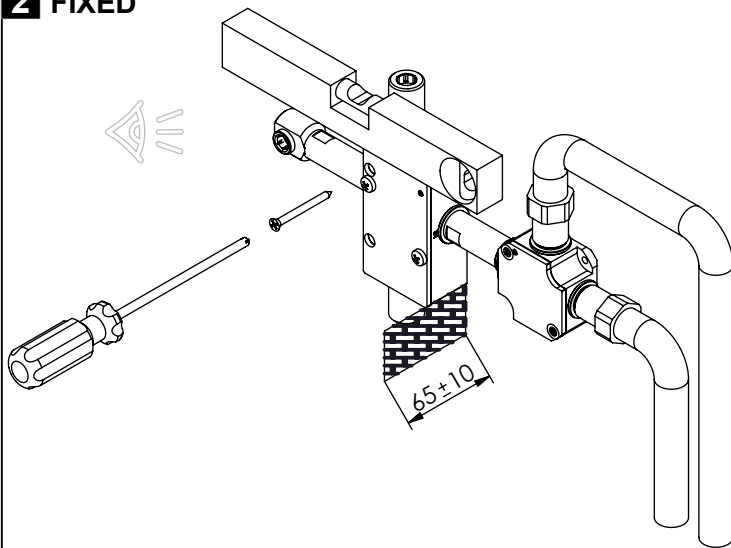

CB - COBRE | COPPER | CUIVRE | COBRE

CBM - COBRE MAT | COPPER MAT | CUIVRE MAT | COBRE MATE

TECNOLOGIA

-  AC2140 - Válvula on/off fit FSG D6 control volume
AC2140 - Fit FSG D6 on/off clic valve
-  AC540C - Cartucho Ø35 Energia Saving
AC540C - Energy Saving Cartridge Ø35
-  Chuveiro de mão cilíndrico Latão
Brass cylindrical hand shower
-  Ligação banheira/duche 1,70mt Cromo
Bath/shower connection 1.70 mt Cromo
-  Embutido a parede
Built-in to wall

! SERVICE

PLAN090CB3

MONOC. EMBUTIR CLIC 3 VIAS C/CHUVEIRO MÃO PLAN

A S M T A P S ®

W A T E R S O U L

INSTALLATION MANUAL

1 CONECTION

2 FIXED