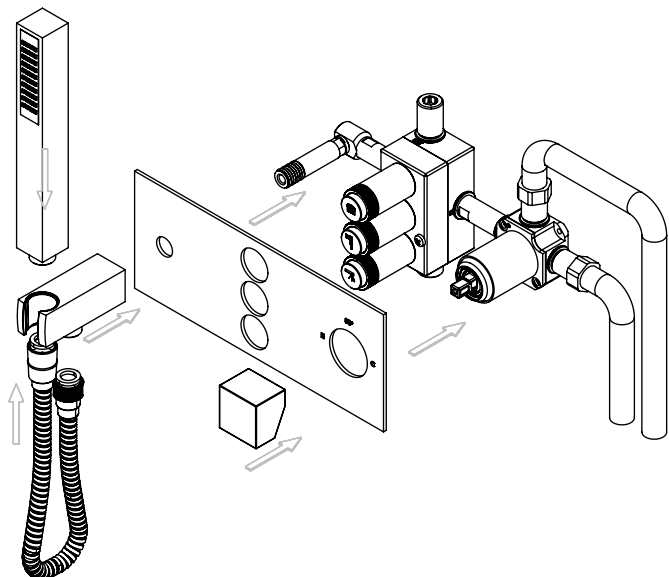

CB - COBRE | COPPER | CUIVRE | COBRE

CBM - COBRE MAT | COPPER MAT | CUIVRE MAT | COBRE MATE

TECNOLOGIA

-  AC2140 - Válvula on/off fit FSG D6 control volume
AC2140 - Fit FSG D6 on/off clic valve
-  AC540C - Cartucho Ø35 Energia Saving
AC540C - Energy Saving Cartridge Ø35
-  Chuveiro de mão cilíndrico Latão
Brass cylindrical hand shower
-  Ligação banheira/duche 1,70mt Cromo
Bath/shower connection 1.70 mt Cromo
-  Embutido a parede
Built-in to wall

! SERVICE

PLAN090CB3

MONOC. EMBUTIR CLIC 3 VIAS C/CHUVEIRO MÃO PLAN

A S M T A P S ®

W A T E R S O U L

INSTALLATION MANUAL

1 CONECTION

2 FIXED

3 REMOVE PROTECTION

4 FIX IT

5 FIX IT

6 MAINTENANCE