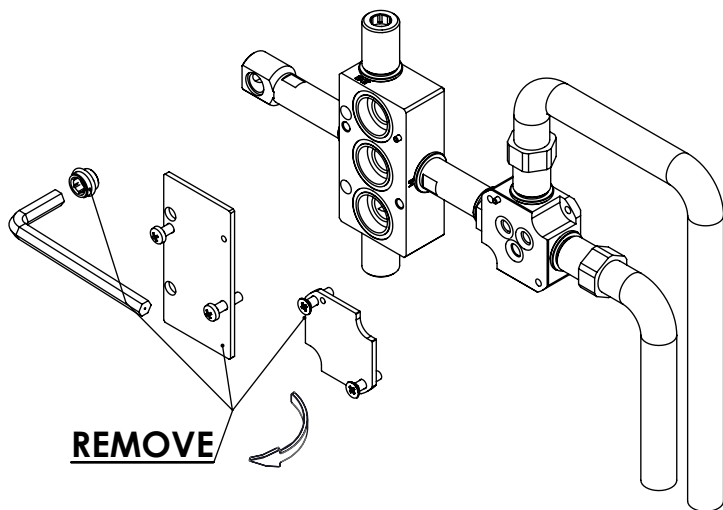

CB - COBRE | COPPER | CUIVRE | COBRE

CBM - COBRE MAT | COPPER MAT | CUIVRE MAT | COBRE MATE

TECNOLOGIA

-  AC2140 - Válvula on/off fit FSG D6 control volume
AC2140 - Fit FSG D6 on/off clic valve
-  AC540C - Cartucho Ø35 Energia Saving
AC540C - Energy Saving Cartridge Ø35
-  Chuveiro de mão cilíndrico Latão
Brass cylindrical hand shower
-  Ligação banheira/duche 1,70mt Cromo
Bath/shower connection 1.70 mt Cromo
-  Embutido a parede
Built-in to wall

! SERVICE

PLAN090CB3

MONOC. EMBUTIR CLIC 3 VIAS C/CHUVEIRO MÃO PLAN

A S M T A P S ®

W A T E R S O U L

INSTALLATION MANUAL

1 CONECTION

2 FIXED

3 REMOVE PROTECTION

4 FIX IT

5 FIX IT

6 MAINTENANCE