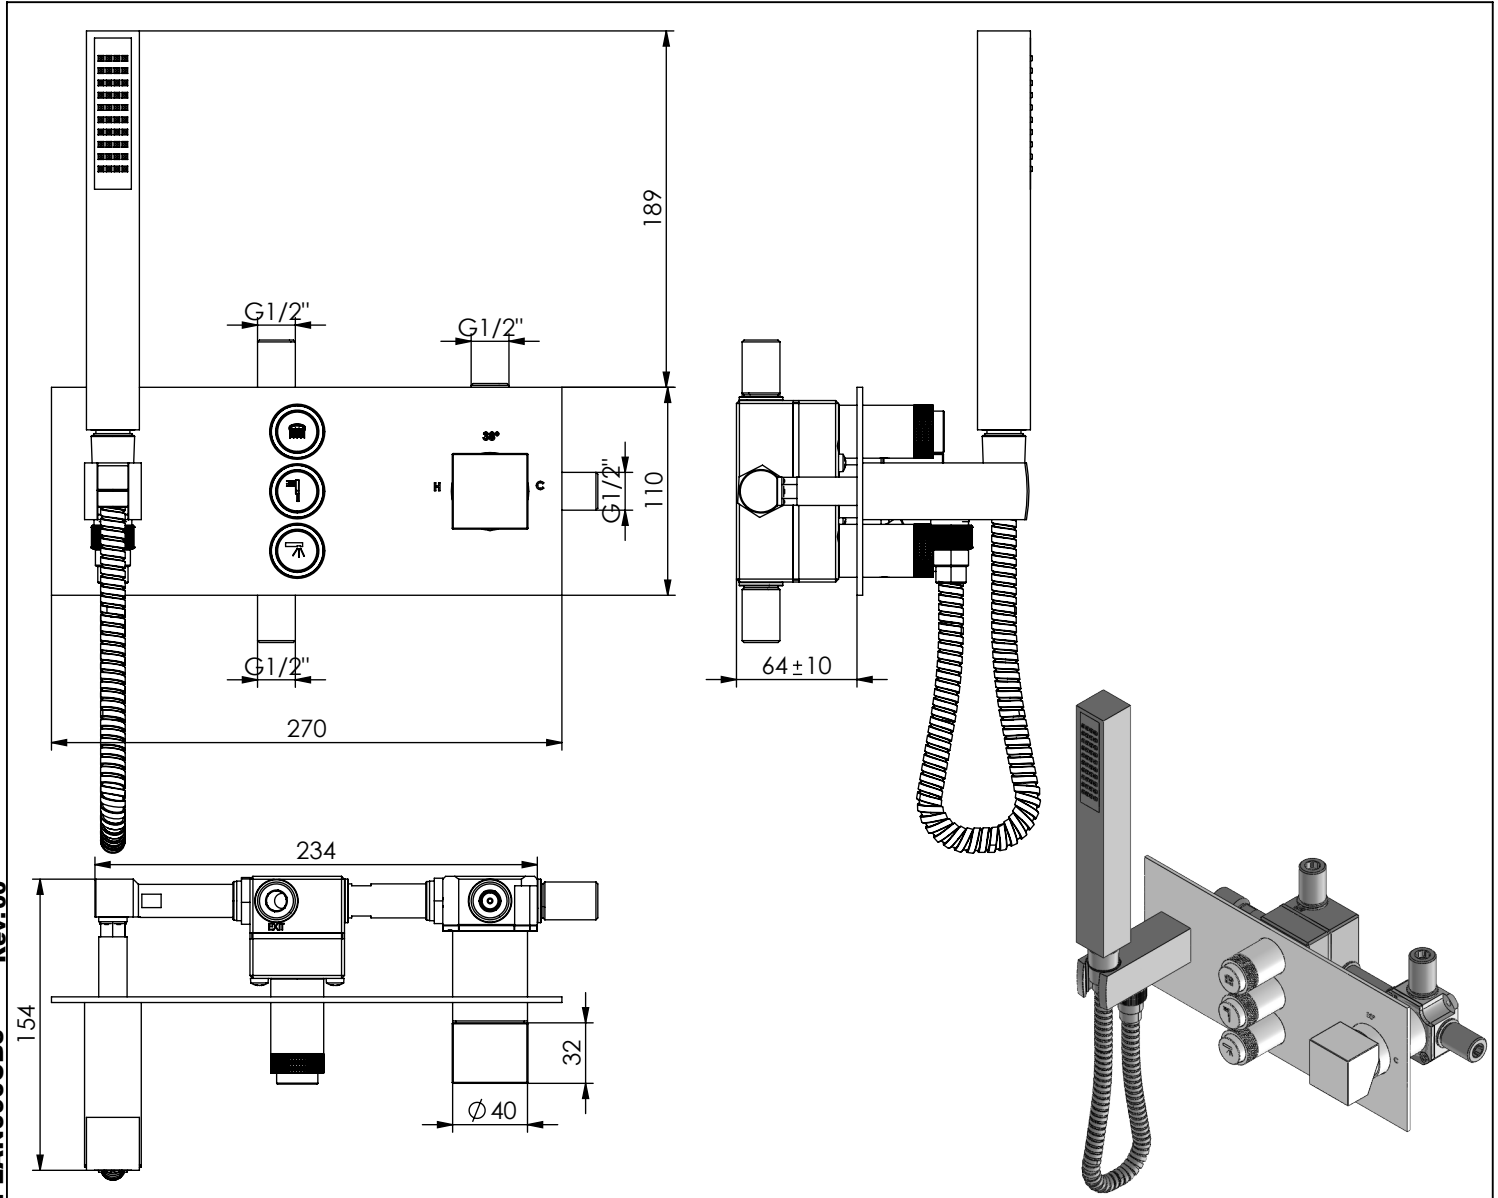

ASM TAPS®

WATER SOUL

PLAN090CB3

MONOC. EMBUTIR CLIC 3 VIAS C/CHUVEIRO MÃO PLAN

EN CONCEALED CLIC 3 WAY MIXER WITH SET Ø HAND SHOWER PLAN

FR MITIGEUR ENCASTRÉE CLIC 3 VOIES KIT DOUCHETTE MAIN PLAN

ES MONOMANDO EMPOTRAR CLIC 3 VIAS SET DUCHA MANO PLAN

FOTO OBSOLETA

Rev.00
PLAN090CB3

CARACTERÍSTICAS TÉCNICAS

PRESSÃO RECOMENDADA:
RECOMMENDED PRESSURE: 3 - 4 BAR

TEMPERATURA RECOMENDADA:
RECOMMENDED TEMPERATURE: 15°C - 65°C

MATERIAIS:
MATERIALS: Latão

TEMPERATURA MÁXIMA:
MAXIMUM TEMPERATURE: 70°C

CAUDAL MÁXIMO A 3 BAR:
MAXIMUM FLOW AT 3 BAR: L/MIN

LIGAÇÃO DE ENTRADA:
INPUT CONNECTION: G1/2"

LIGAÇÃO DE SÉIDA:
OUTPUT CONNECTION: G1/2"

PESO (KG):
WEIGHT (KG): 4,4

DIMENSÕES EMBALAGEM (MM):
SIZE PACKAGING (MM): 285x200x170

CB - COBRE | COPPER | CUIVRE | COBRE

CBM - COBRE MAT | COPPER MAT | CUIVRE MAT | COBRE MATE

TECNOLOGIA

-  AC2140 - Válvula on/off fit FSG D6 control volume
AC2140 - Fit FSG D6 on/off clic valve
-  AC540C - Cartucho Ø35 Energia Saving
AC540C - Energy Saving Cartridge Ø35
-  Chuveiro de mão cilíndrico Latão
Brass cylindrical hand shower
-  Ligação banheira/duche 1,70mt Cromo
Bath/shower connection 1.70 mt Cromo
-  Embutido a parede
Built-in to wall