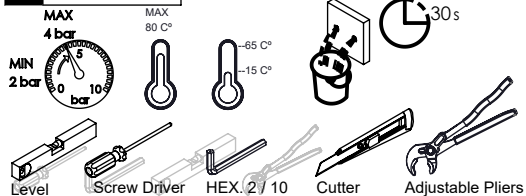

CAUDAL MÁXIMO A 3 BAR:
MAXIMUM FLOW AT 3 BAR: L/MIN

LIGAÇÃO DE ENTRADA:
INPUT CONNECTION: G1/2"

LIGAÇÃO DE SÉIDA:
OUTPUT CONNECTION: G1/2"

PESO (KG):
WEIGHT (KG): 4,4

DIMENSÕES EMBALAGEM (MM):
SIZE PACKAGING (MM): 285x200x170

CB - COBRE | COPPER | CUIVRE | COBRE

CBM - COBRE MAT | COPPER MAT | CUIVRE MAT | COBRE MATE

TECNOLOGIA

-  AC2140 - Válvula on/off fit FSG D6 control volume
AC2140 - Fit FSG D6 on/off clic valve
-  AC540C - Cartucho Ø35 Energia Saving
AC540C - Energy Saving Cartridge Ø35
-  Chuveiro de mão cilíndrico Latão
Brass cylindrical hand shower
-  Ligação banheira/duche 1,70mt Cromo
Bath/shower connection 1.70 mt Cromo
-  Embutido a parede
Built-in to wall

! SERVICE

PLAN090CB3

MONOC. EMBUTIR CLIC 3 VIAS C/CHUVEIRO MÃO PLAN

A S M T A P S ®

W A T E R S O U L

INSTALLATION MANUAL

1 CONECTION

2 FIXED