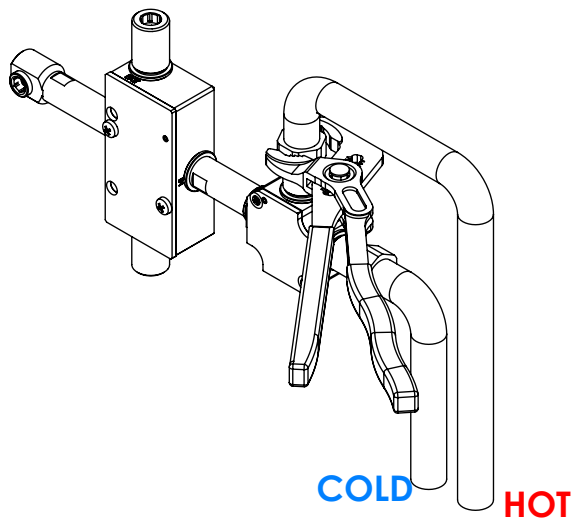

CAUDAL MÁXIMO A 3 BAR:
MAXIMUM FLOW AT 3 BAR: L/MIN

LIGAÇÃO DE ENTRADA:
INPUT CONNECTION: G1/2"

LIGAÇÃO DE SÉIDA:
OUTPUT CONNECTION: G1/2"

PESO (KG):
WEIGHT (KG): 4,4

DIMENSÕES EMBALAGEM (MM):
SIZE PACKAGING (MM): 285x200x170

CB - COBRE | COPPER | CUIVRE | COBRE

CBM - COBRE MAT | COPPER MAT | CUIVRE MAT | COBRE MATE

TECNOLOGIA

-  AC2140 - Válvula on/off fit FSG D6 control volume
AC2140 - Fit FSG D6 on/off clic valve
-  AC540C - Cartucho Ø35 Energia Saving
AC540C - Energy Saving Cartridge Ø35
-  Chuveiro de mão cilíndrico Latão
Brass cylindrical hand shower
-  Ligação banheira/duche 1,70mt Cromo
Bath/shower connection 1.70 mt Cromo
-  Embutido a parede
Built-in to wall

! SERVICE

PLAN090CB3

MONOC. EMBUTIR CLIC 3 VIAS C/CHUVEIRO MÃO PLAN

A S M T A P S ®

W A T E R S O U L

INSTALLATION MANUAL

1 CONECTION

2 FIXED