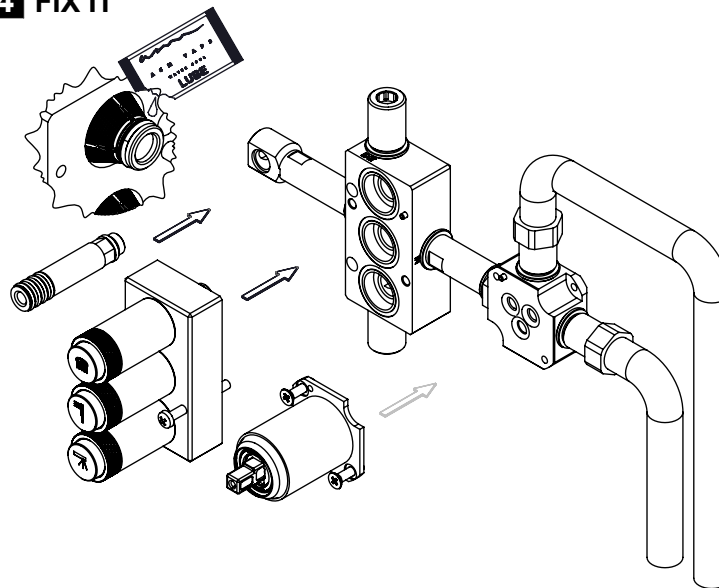

CB - COBRE | COPPER | CUIVRE | COBRE

CBM - COBRE MAT | COPPER MAT | CUIVRE MAT | COBRE MATE

TECNOLOGIA

-  AC2140 - Válvula on/off fit FSG D6 control volume
AC2140 - Fit FSG D6 on/off clic valve
-  AC540C - Cartucho Ø35 Energia Saving
AC540C - Energy Saving Cartridge Ø35
-  Chuveiro de mão cilíndrico Latão
Brass cylindrical hand shower
-  Ligação banheira/duche 1,70mt Cromo
Bath/shower connection 1.70 mt Cromo
-  Embutido a parede
Built-in to wall

! SERVICE

PLAN090CB3

MONOC. EMBUTIR CLIC 3 VIAS C/CHUVEIRO MÃO PLAN

A S M T A P S ®

W A T E R S O U L

INSTALLATION MANUAL

1 CONECTION

2 FIXED

3 REMOVE PROTECTION

4 FIX IT

5 FIX IT

6 MAINTENANCE