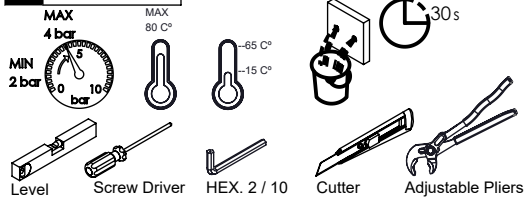

! SERVICE

PLAN120

MONOC. EMBUTIR SANITA/BIDÉ
C/CHUVEIRO SHUT-OFF PLAN

A S M T A P S®

W A T E R S O U L

INSTALLATION MANUAL

1 CONECTION