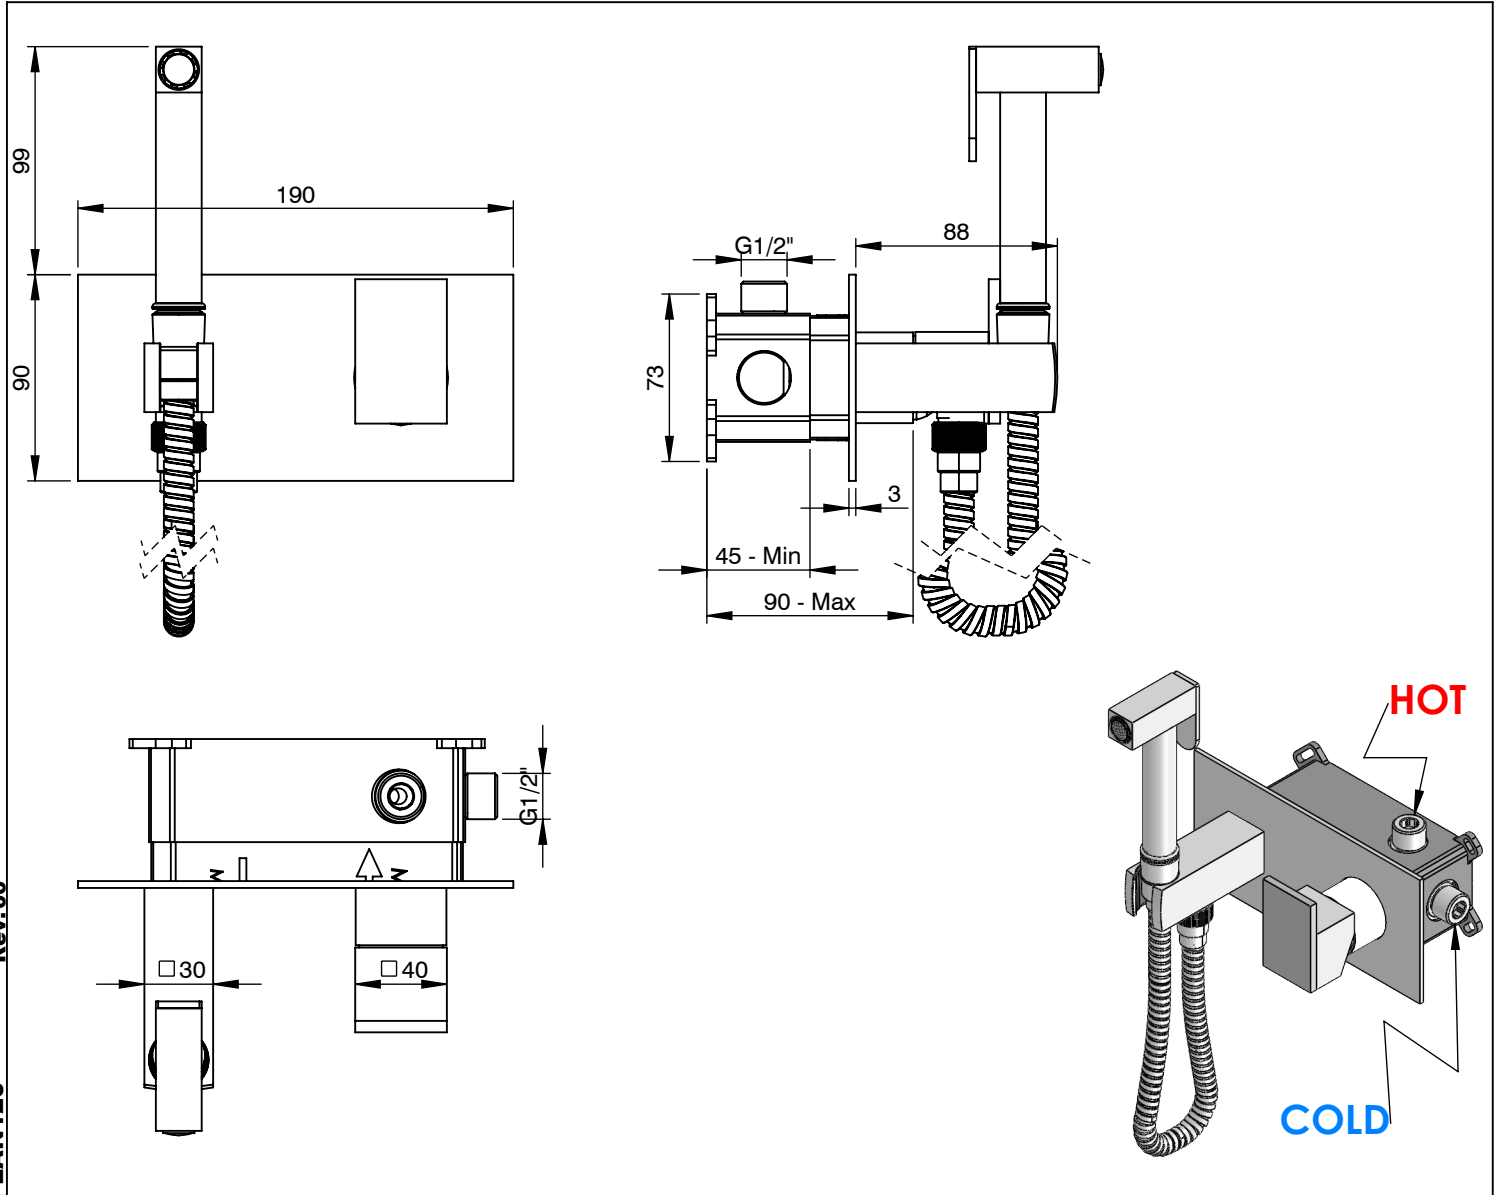

Rev.00
PLAN120

CARACTERÍSTICAS TÉCNICAS

PRESSÃO RECOMENDADA: RECOMMENDED PRESSURE:	3 - 4 BAR
TEMPERATURA RECOMENDADA: RECOMMENDED TEMPERATURE:	15°C - 65°C
MATERIAIS: MATERIALS:	Latão
TEMPERATURA MÁXIMA: MAXIMUM TEMPERATURE:	70°C
CAUDAL MÁXIMO A 3 BAR: MAXIMUM FLOW AT 3 BAR:	L/MIN
LIGAÇÃO DE ENTRADA: INPUT CONNECTION:	G1/2"
LIGAÇÃO DE SAÍDA: OUTPUT CONNECTION:	G1/2"
PESO (KG): WEIGHT (KG):	2,19
DIMENSÕES EMBALAGEM (MM): SIZE PACKAGING (MM):	274x162x102

ACABAMENTOS

CR - CROMADO | CHROME | CHROME | CROMO
PR - PRETO MATE | BLACK MATT | NOIR MAT | NEGRO MATE
BR - BRANCO MATE | WHITE MATT | BLANC MAT | BLANCO MATE
ST - SATINOX | SATINOX | SATINOX | SATINOX
AT - ANTRACITE | ANTHRACITE | ANTHRACITE | ANTRACITA
GM - GUNMETAL | GUNMETAL | GUNMETAL | GUNMETAL
GMM - GUNMETAL MATE | GUNMETAL MATT | GUNMETAL MAT | GUNMETAL MATE
OR - DOURADO | GOLD | DORÉ | DORADO
ORM - DOURADO MATE | GOLD MATT | DORÉ MAT | DORADO MATE
CB - COBRE | COPPER | CUIVRE | COBRE
CBM - COBRE MAT | COPPER MAT | CUIVRE MAT | COBRE MATE

TECNOLOGIA

- AC540A - Cartucho Ø35
  AC540A - Cartridge Ø35
- Embutido a parede
  Built-in to wall
- Chuveiro Click-Stop
  Click-Stop Shower
- Ligação normal
  Flexible Shower