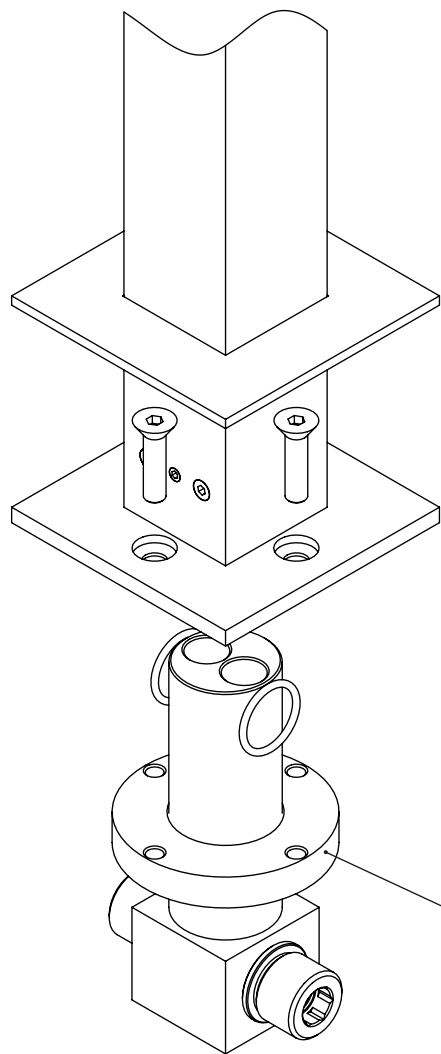

ESC.
1:5

Monocomando Banheira Montagem Ao Chão

27/02/2024

asm
A S M T A P S[®]
WATER SOUL

PLAN155

Norma Montagem:

Atenção:
Rodar para baixo (5mm)
á Superfície

Superfície

ESC.
1:2

Monocomando Banheira Montagem Ao Chão

27/02/2024

A S M T A P S[®]
WATER SOUL

PLAN155