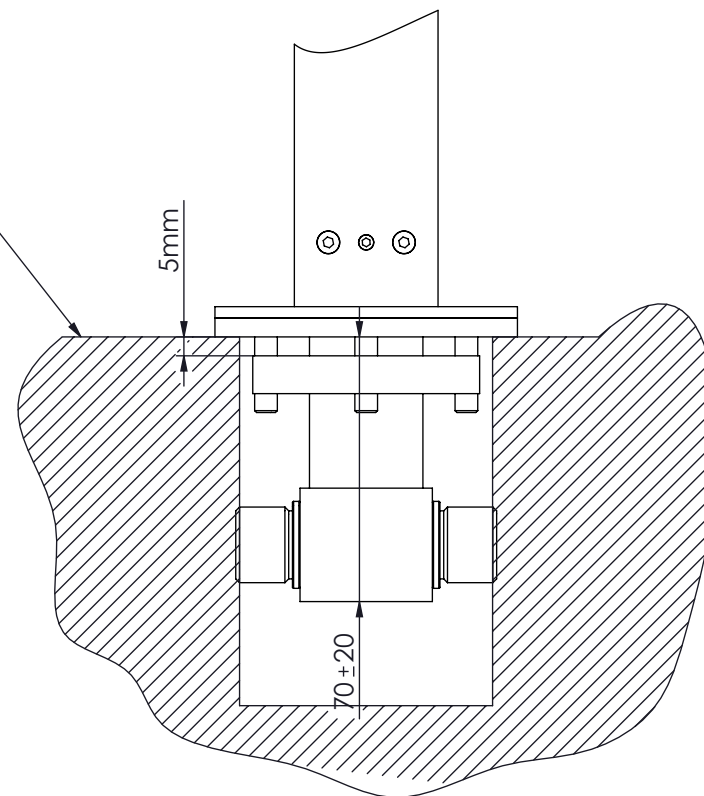

ESC.
1:5

Monocomando Banheira Montagem Ao Chão

27/02/2024

asm
A S M T A P S[®]
WATER SOUL

PLAN155

Norma Montagem:

Atenção:
Rodar para baixo (5mm)
á Superfície

Superfície

ESC.
1:2

Monocomando Banheira Montagem Ao Chão

27/02/2024

A S M T A P S[®]
WATER SOUL

PLAN155