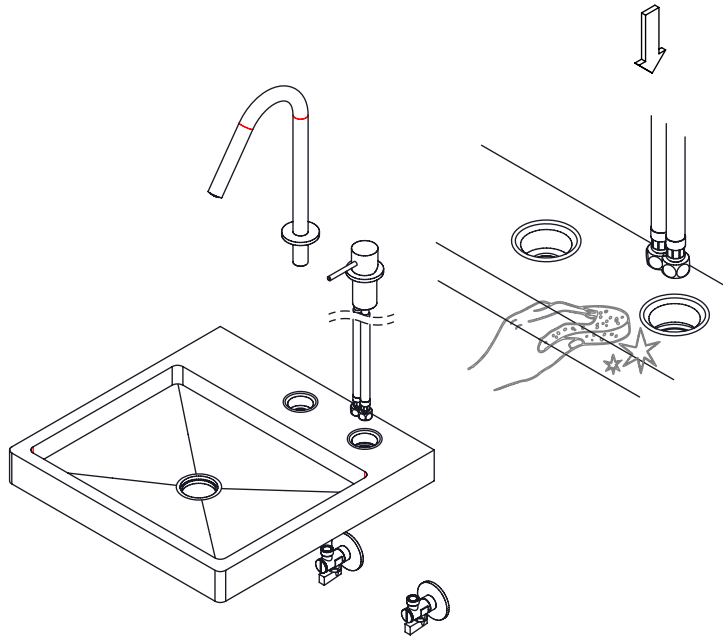

ESC. 1:5	Monocomando Lavatório Montagem A Bancada			
Desenhou 14/05/2020				SLIMASM016
Rev: 1 30/05/2022				

**A S M T A P S**<sup>®</sup> 1°  
WATER SOUL

Service:

- Adjustable Pliers
- 11mm
- 18/19 - 24/25
- Special Key 16,5
- 2mm

## Washbasin Mixer Installation Manual

2°

3°

Fixed:

4°

5°

Maintenance: