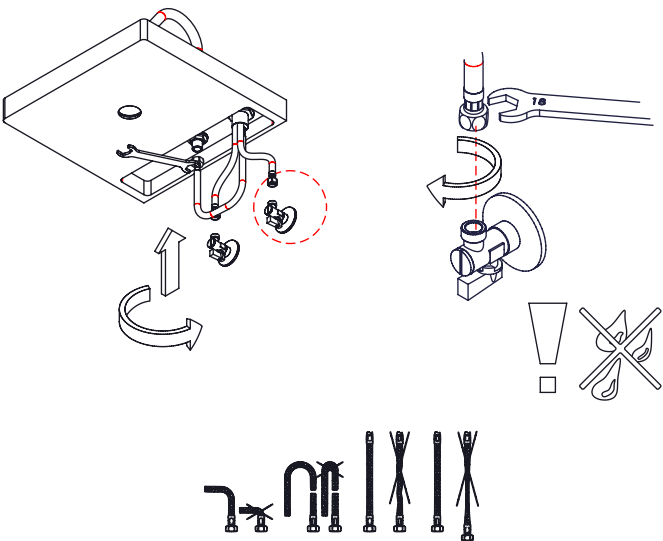

ESC. 1:5	Monocomando Lavatório Montagem A Bancada			
Desenhou 14/05/2020				SLIMASM016
Rev: 1 30/05/2022				

**A S M T A P S**<sup>®</sup> 1°  
WATER SOUL

Service:

- Adjustable Pliers
- 11mm
- 18/19 - 24/25
- Special Key 16,5
- 2mm

## Washbasin Mixer Installation Manual

2°

3°

Fixed:

4°

5°

Maintenance: