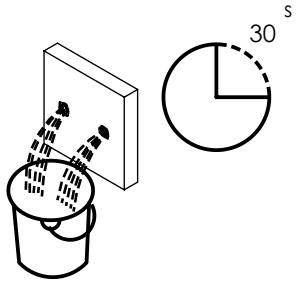

ESC. 1:5	Monocomando Lavatório Montagem A Bancada			
Desenhou 14/05/2020				SLIMASM016
Rev: 1 30/05/2022				

**A S M T A P S**<sup>®</sup> 1°  
WATER SOUL

Service:

- Adjustable Pliers
- 11mm
- 18/19 - 24/25
- Special Key 16,5
- 2mm