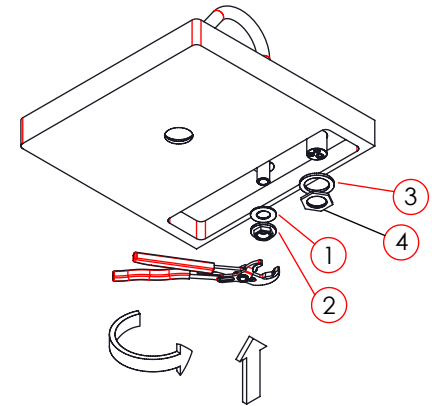

ESC. 1:5	Monocomando Lavatório Montagem A Bancada			
Desenhou 14/05/2020				SLIMASM016
Rev: 1 30/05/2022				

**A S M T A P S**<sup>®</sup> 1°  
WATER SOUL

Service:

- Adjustable Pliers
- 11mm
- 18/19 - 24/25
- Special Key 16,5
- 2mm

## Washbasin Mixer Installation Manual

2°

3°

Fixed:

4°

5°

Maintenance: