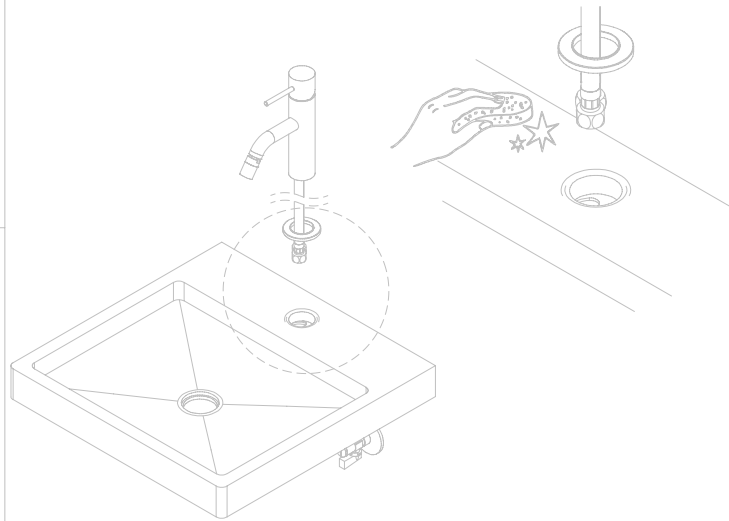

ESC. 1:2	Monocomando Bidé			
Desenhou 08/02/2018			SLIMASM020	
Rev: 1 14/12/2021	<small>WATER SOUL</small>			

1°

Service:

Washbasin Mixer Installation Manual

2°

3°

Fixed:

4°