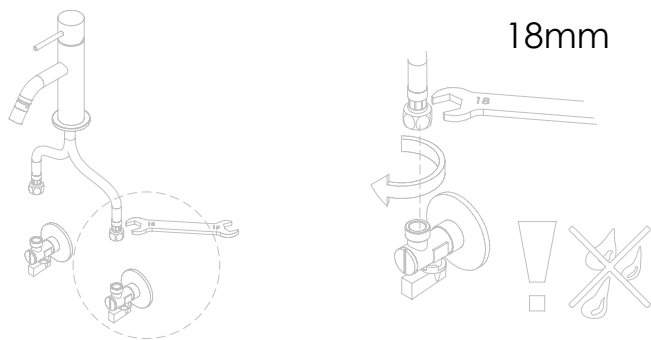

ESC. 1:2	Monocomando Bidé			
Desenhou 08/02/2018			SLIMASM020	
Rev: 1 14/12/2021	<small>WATER SOUL</small>			

1°

Service:

Washbasin Mixer Installation Manual

2°

3°

Fixed:

4°