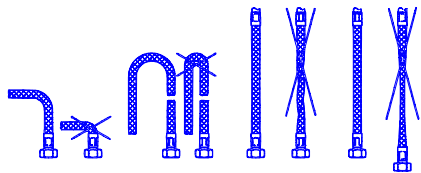

ESC. 1:2	Monocomando Bidé			
Desenhou 08/02/2018			SLIMASM020	
Rev: 1 14/12/2021	<small>WATER SOUL</small>			

1°

Service:

Washbasin Mixer Installation Manual

2°

3°

Fixed:

4°