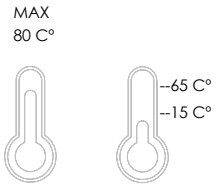

ESC. 1:2	Monocomando Bidé			
Desenhou 08/02/2018			SLIMASM020	
Rev: 1 14/12/2021	<small>WATER SOUL</small>			

1°

Service:

Washbasin Mixer Installation Manual

2°

3°

Fixed:

4°