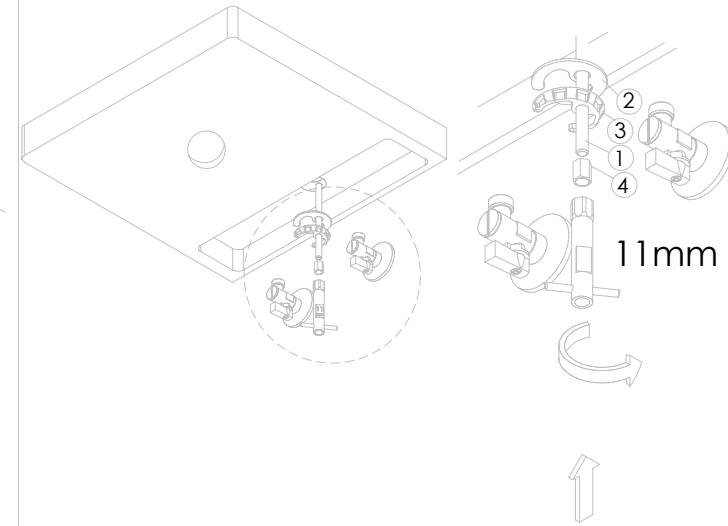

ESC. 1:2	Monocomando Bidé			
Desenhou 08/02/2018			SLIMASM020	
Rev: 1 14/12/2021	<small>WATER SOUL</small>			

1°

Service:

Washbasin Mixer Installation Manual

2°

3°

Fixed:

4°