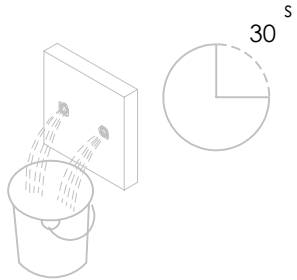

ESC. 1:2	Monocomando Bidé			
Desenhou 08/02/2018			SLIMASM020	
Rev: 1 14/12/2021	<small>WATER SOUL</small>			

1°

Service:

Washbasin Mixer Installation Manual

2°

3°

Fixed:

4°