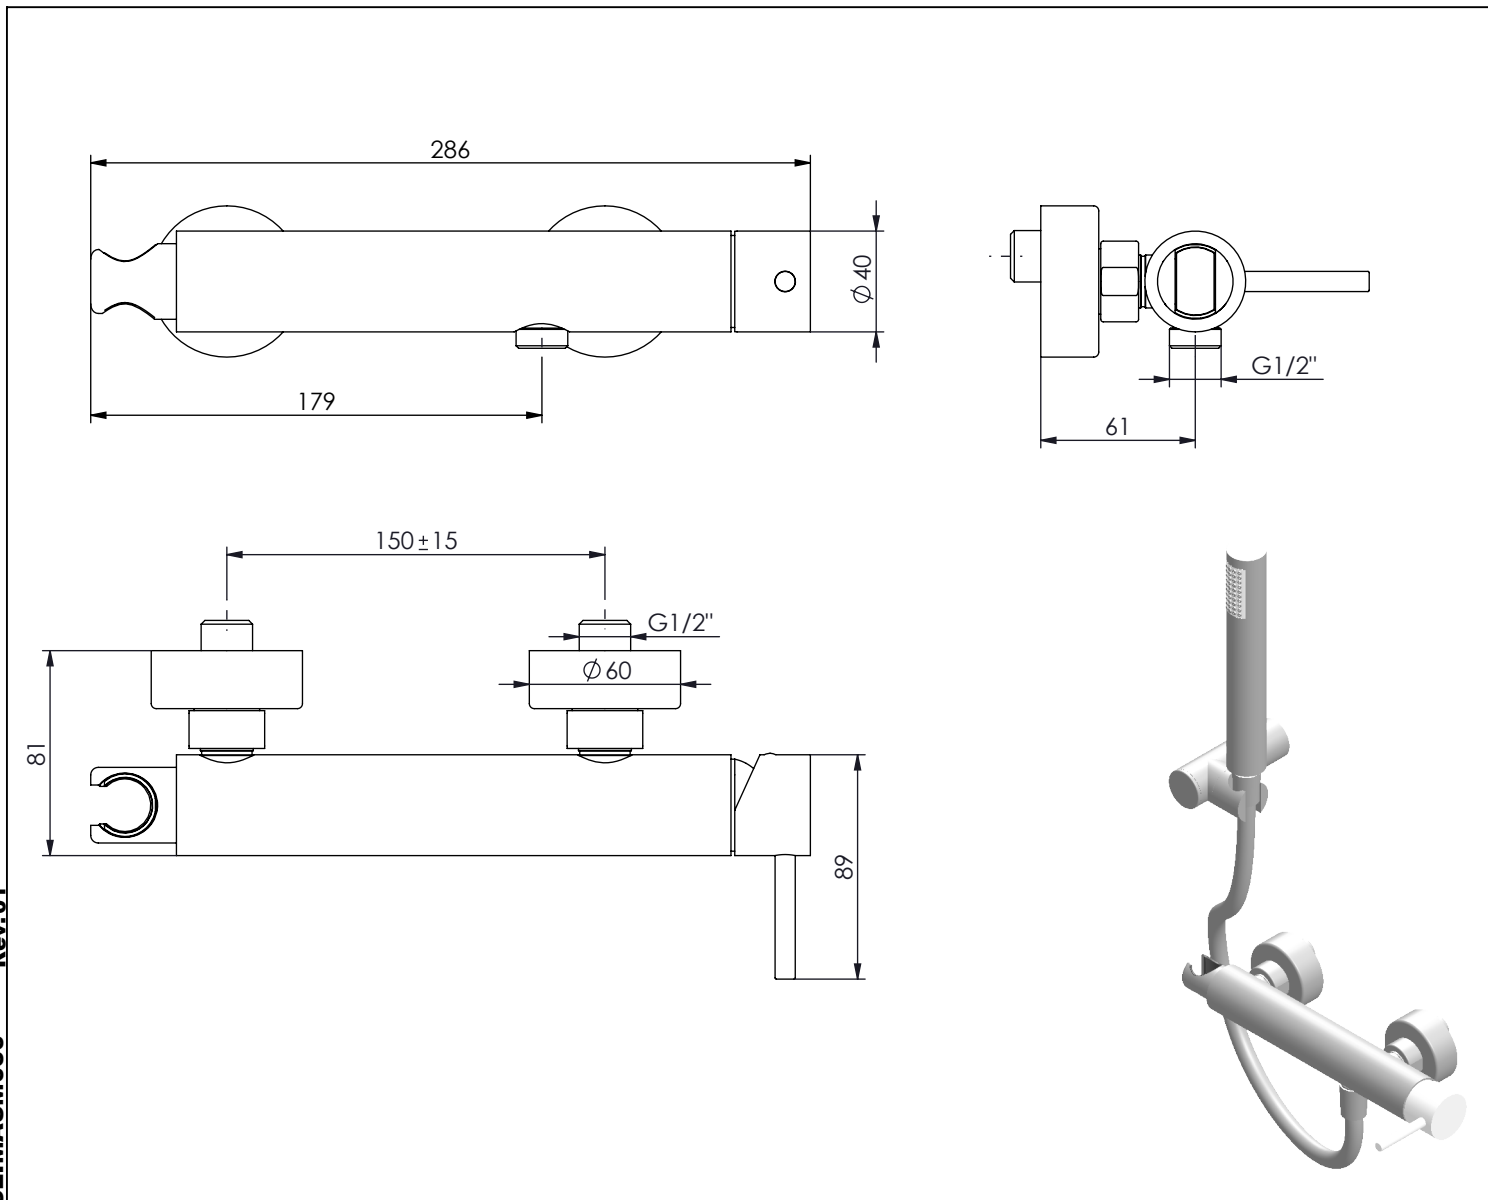

SLIMASM030 Rev.01

CARACTERÍSTICAS TÉCNICAS

PRESSÃO RECOMENDADA:
RECOMMENDED PRESSURE: 3 - 4 BAR

TEMPERATURA RECOMENDADA:
RECOMMENDED TEMPERATURE: 15°C - 65°C

MATERIAIS:
MATERIALS: Latão

TEMPERATURA MÁXIMA:
MAXIMUM TEMPERATURE: 70°C

CAUDAL MÁXIMO A 3 BAR:
MAXIMUM FLOW AT 3 BAR: 16L/MIN

LIGAÇÃO DE ENTRADA:
INPUT CONNECTION: G1/2"

LIGAÇÃO DE SAÍDA:
OUTPUT CONNECTION: .

PESO (KG):
WEIGHT (KG): 2,84

DIMENSÕES EMBALAGEM (MM):
SIZE PACKAGING (MM): 285x200x170

ACABAMENTOS

CR - CROMADO | CHROME | CHROME | CROMO

PR - PRETO MATE | BLACK MATT | NOIR MAT | NEGRO MATE

BR - BRANCO MATE | WHITE MATT | BLANC MAT | BLANCO MATE

ST - SATINOX | SATINOX | SATINOX | SATINOX

AT - ANTRACITE | ANTHRACITE | ANTHRACITE | ANTRACITA

GM - GUNMETAL | GUNMETAL | GUNMETAL | GUNMETAL

GMM - GUNMETAL MATE | GUNMETAL MATT | GUNMETAL MAT | GUNMETAL MATE

OR - DOURADO | GOLD | DORÉ | DORADO

ORM - DOURADO MATE | GOLD MATT | DORÉ MAT | DORADO MATE

CB - COBRE | COPPER | CUIVRE | COBRE

CBM - COBRE MAT | COPPER MAT | CUIVRE MAT | COBRE MATE

TECNOLOGIA

- AC540C - Cartucho Ø35
  AC540C - Cartridge Ø35
- Chuveiro de mão cilíndrico Latão
  Brass cylindrical hand shower
- Suporte de chuveiro cilíndrico
  Cylindrical shower holder
- Ligação banheira/duche 1,70mt Cromolux
  Bath/shower connection 1.70 mt Cromolux
- Abertura Energia Saving
  Poening Energy Saving