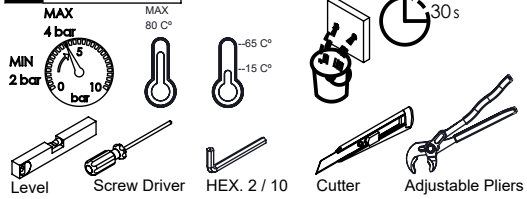

! SERVICE

A S M T A P S ®

W A T E R S O U L

INSTALLATION MANUAL

1 CONECTION

2 FIXED

3 FIX IT

4 MAINTENANCE

5

6