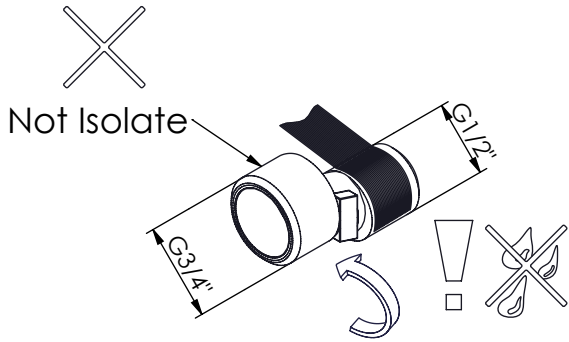

## TECNOLOGIA

- AC540C - Cartucho Ø35  
AC540C - Cartridge Ø35
- Chuveiro de mão cilíndrico Latão  
Brass cylindrical hand shower
- Suporte de chuveiro cilíndrico  
Cylindrical shower holder
- Ligação banheira/duche 1,70mt Cromolux  
Bath/shower connection 1.70 mt Cromolux
- Abertura Energia Saving  
Poening Energy Saving

### 1 CONECTION