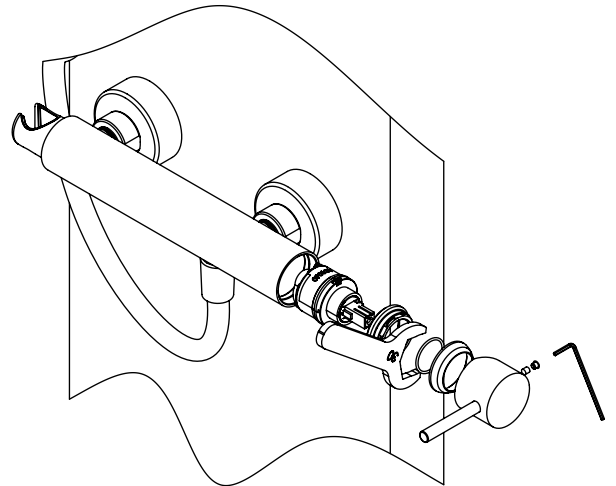

4 MAINTENANCE