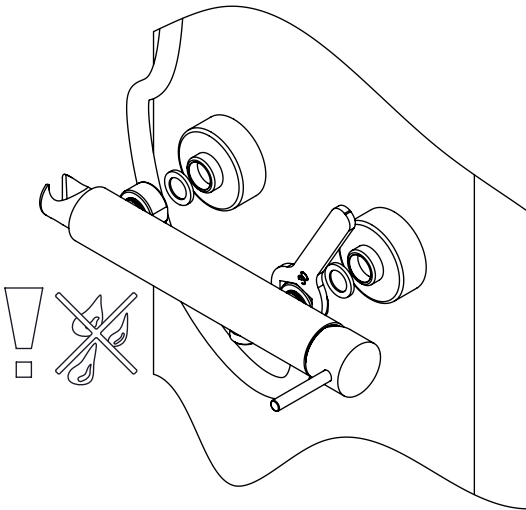

! SERVICE

A S M T A P S ®

W A T E R S O U L

INSTALLATION MANUAL

1 CONECTION

2 FIXED

3 FIX IT

4 MAINTENANCE

5

6