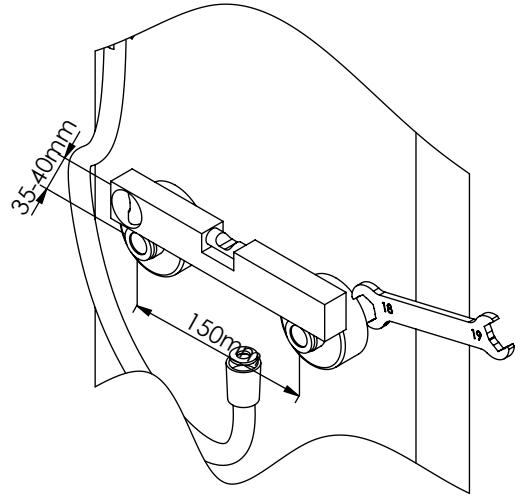

! SERVICE

A S M T A P S ®

W A T E R S O U L

INSTALLATION MANUAL

1 CONECTION

2 FIXED

3 FIX IT

4 MAINTENANCE

5

6