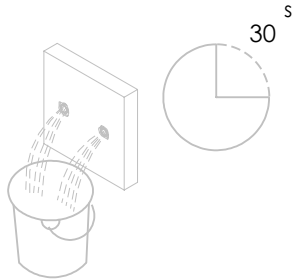

ESC. 1:3	Monocomando Lavatório Alto		
Desenhou 02/12/2021	 A S M T A P S WATER SOUL		
Rev: 1 30/05/2022	SLIMASM050		

Service:

MAX 80 C°

-65 C°
-15 C°

11mm

18/19 - 24/25

Special Key 16,5

2mm

Washbasin Mixer Installation Manual

2°

3°

Fixed:

4°

18mm

5°

Maintenance: