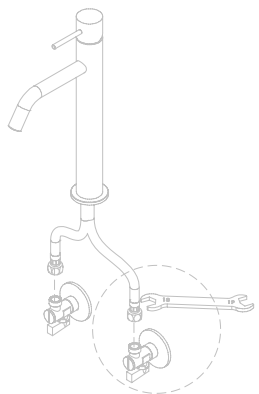

ESC. 1:3	Monocomando Lavatório Alto		
Desenhou 02/12/2021	 A S M T A P S WATER SOUL		
Rev: 1 30/05/2022	SLIMASM050		

Service:

MAX 80 C°

-65 C°
-15 C°

11mm

18/19 - 24/25

Special Key 16,5

2mm

Washbasin Mixer Installation Manual

2°

3°

Fixed:

4°

18mm

5°

Maintenance: