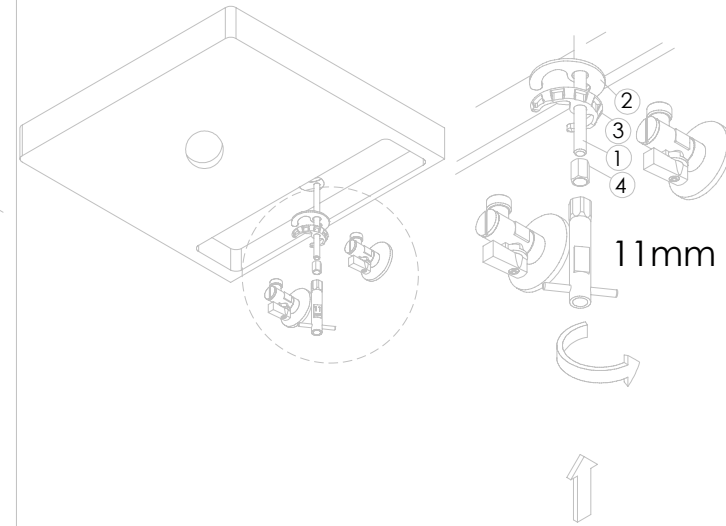

ESC. 1:3	Monocomando Lavatório Alto		
Desenhou 02/12/2021	 A S M T A P S WATER SOUL		
Rev: 1 30/05/2022	SLIMASM050		

Service:

MAX 80 C°

-65 C°
-15 C°

11mm

18/19 - 24/25

Special Key 16,5

2mm

Washbasin Mixer Installation Manual

2°

3°

Fixed:

4°

18mm

5°

Maintenance: