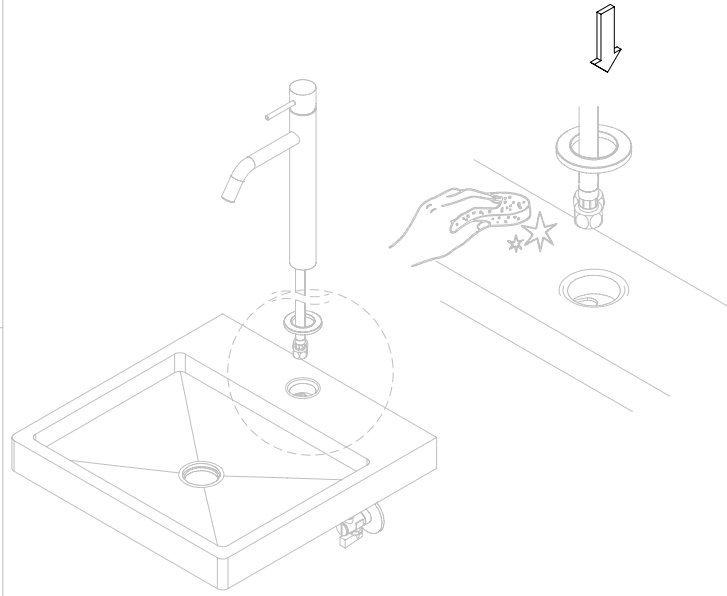

ESC. 1:3	Monocomando Lavatório Alto		
Desenhou 02/12/2021	 A S M T A P S WATER SOUL		
Rev: 1 30/05/2022	SLIMASM050		

Service:

MAX 80 C°

-65 C°
-15 C°

11mm

18/19 - 24/25

Special Key 16,5

2mm

Washbasin Mixer Installation Manual

2°

3°

Fixed:

4°

18mm

5°

Maintenance: