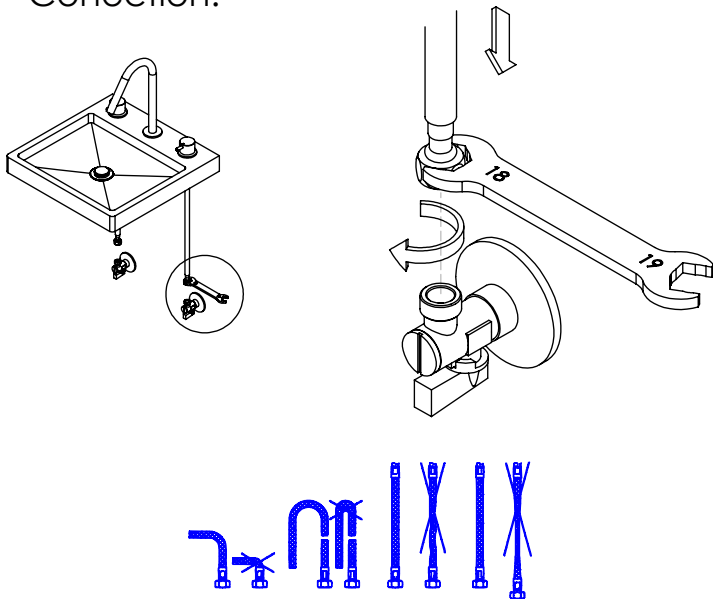

ESC. 1:5	Misturador Lavatório 3 Furos Bancada		
Desenhou 15/05/2020	 A S M T A P S WATER SOUL		SLIMASM070B
Rev: 1 30/05/2022			

Service:

- Adjustable Pliers
- 16/17-18/19-22/23
- Special Key 16,5
- 2mm

Washbasin Mixer Installation Manual

2°

3°

Fixed:

4°

Conection:

5°

Maintenance: