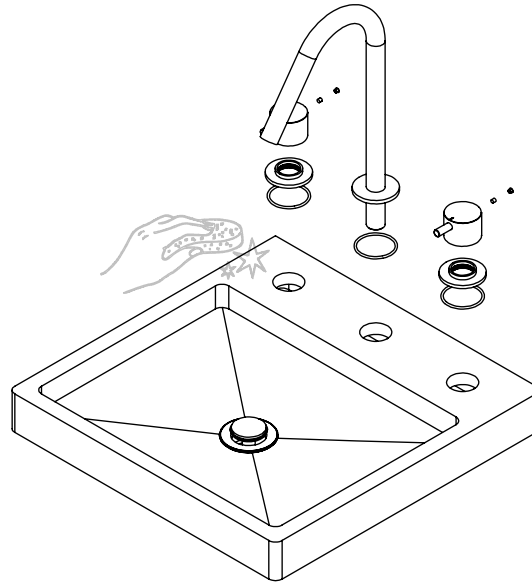

ESC. 1:5	Misturador Lavatório 3 Furos Bancada		
Desenhou 15/05/2020	 A S M T A P S WATER SOUL		SLIMASM070B
Rev: 1 30/05/2022			

Service:

- Adjustable Pliers
- 16/17-18/19-22/23
- Special Key 16,5
- 2mm

Washbasin Mixer Installation Manual

2°

3°

Fixed:

4°

Conection:

5°

Maintenance: