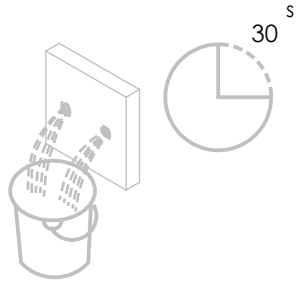

ESC. 1:5	Misturador Lavatório 3 Furos Bancada		
Desenhou 15/05/2020	 A S M T A P S WATER SOUL		SLIMASM070B
Rev: 1 30/05/2022			

Service:

- Adjustable Pliers
- 16/17-18/19-22/23
- Special Key 16,5
- 2mm

Washbasin Mixer Installation Manual

2°

3°

Fixed:

4°

Conection:

5°

Maintenance: