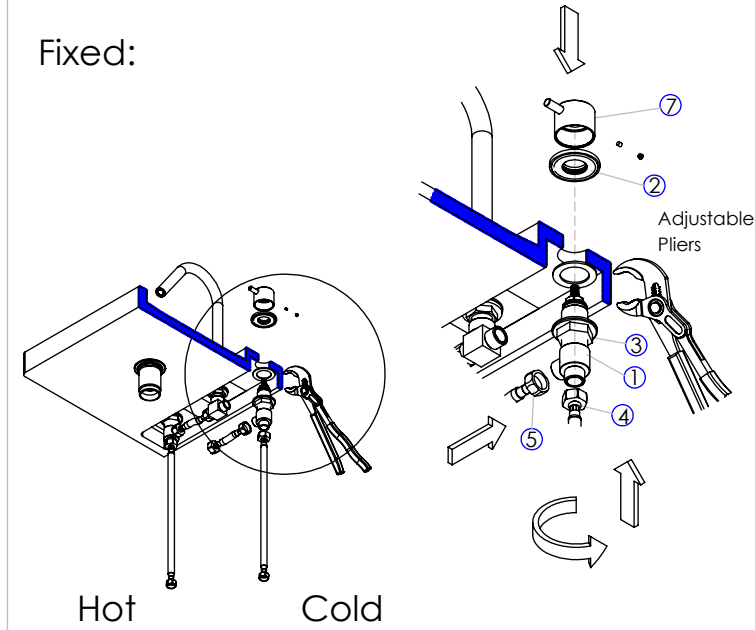

ESC. 1:5	Misturador Lavatório 3 Furos Bancada		
Desenhou 15/05/2020	 A S M T A P S WATER SOUL		SLIMASM070B
Rev: 1 30/05/2022			

Service:

- Adjustable Pliers
- 16/17-18/19-22/23
- Special Key 16,5
- 2mm

Washbasin Mixer Installation Manual

2°

3°

Fixed:

4°

Conection:

5°

Maintenance: