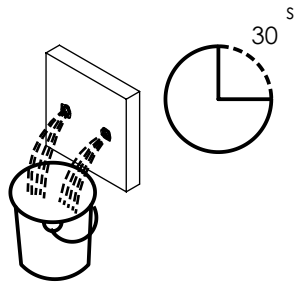

ESC. 1:5	Monocomando Embutir Lavatório			
Desenhou 15/03/2021	 <b>A S M T A P S</b> <sup>®</sup>		SLIMASM070C	
Rev: 1 31/05/2022	<small>W A T E R S O U L</small>			

Service:

MAX  
80 C°

-  Adjustable Pliers
-  Screw Driver
-  Special Key 16,5
-  Level
-  2 / 6 / 8mm