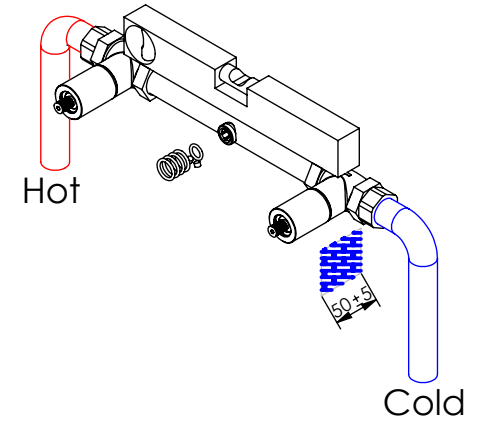

ESC. 1:5	Misturador Embutir Lavatório		
Desenhou 16/10/2018	 A S M T A P S [®] WATER SOUL		SLIMASM070C1
Rev: 1 31/05/2022			

Service:

Washbasin Mixer Installation Manual

2°

Conection:

3°

Fixed:

4°

Remove Protection:

5°

Maintenance: