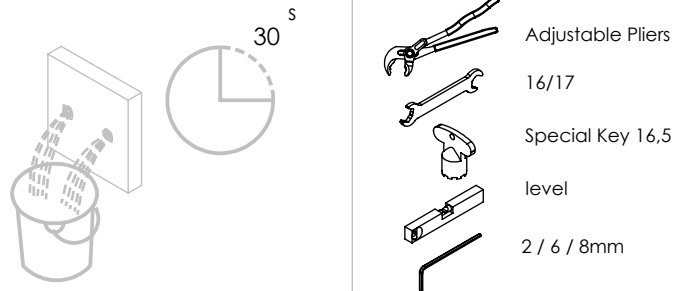

ESC. 1:5	Misturador Embutir Lavatório		
Desenhou 16/10/2018	 A S M T A P S [®] WATER SOUL		SLIMASM070C1
Rev: 1 31/05/2022			

Service:

Washbasin Mixer Installation Manual

2°

Conection:

3°

Fixed:

4°

Remove Protection:

5°

Maintenance: