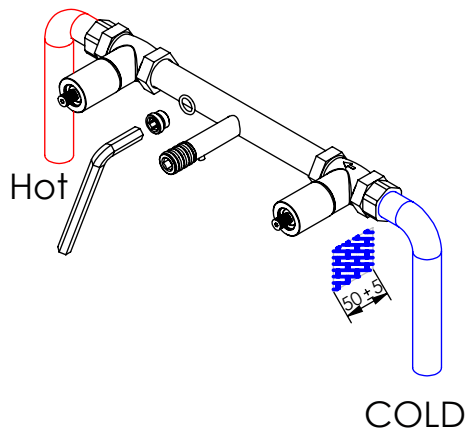

ESC. 1:5	Misturador Embutir Lavatório		
Desenhou 16/10/2018	 A S M T A P S [®] WATER SOUL		SLIMASM070C1
Rev: 1 31/05/2022			

Service:

Washbasin Mixer Installation Manual

2°

Conection:

3°

Fixed:

4°

Remove Protection:

5°

Maintenance: