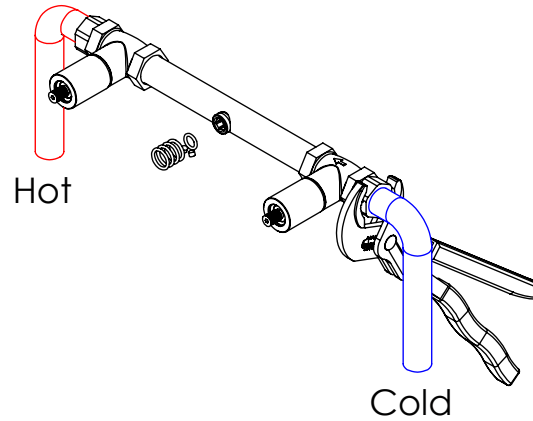

ESC. 1:5	Misturador Embutir Lavatório		
Desenhou 16/10/2018	 A S M T A P S [®] WATER SOUL		SLIMASM070C1
Rev: 1 31/05/2022			

Service:

Washbasin Mixer Installation Manual

2°

Conection:

3°

Fixed:

4°