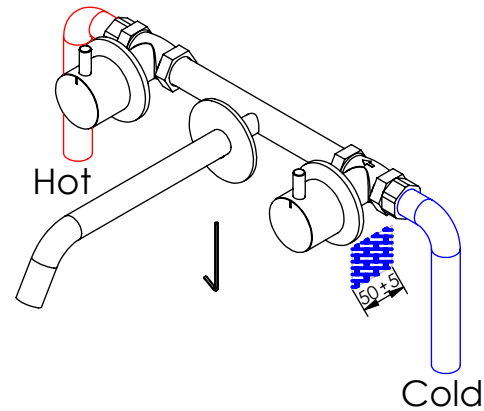

ESC. 1:5	Misturador Embutir Lavatório		
Desenhou 16/10/2018	 A S M T A P S [®] WATER SOUL		SLIMASM070C1
Rev: 1 31/05/2022			

Service:

Washbasin Mixer Installation Manual

2°

Conection:

3°

Fixed:

4°

Remove Protection:

5°

Maintenance: