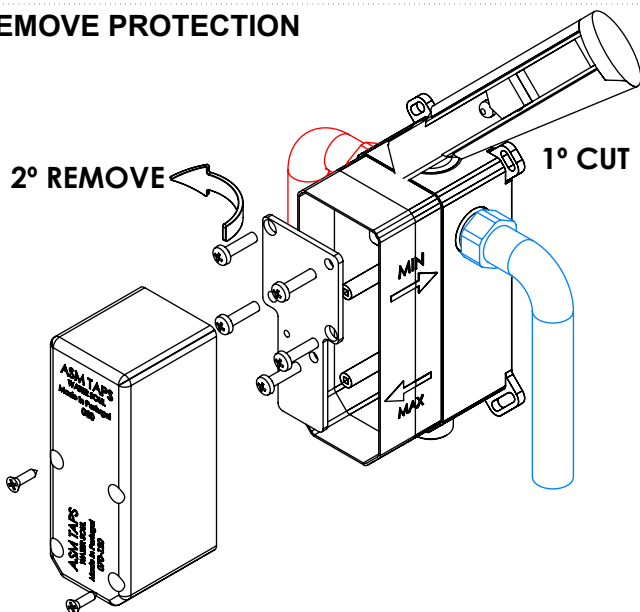

! SERVICE

SLIMASM080

MONOCOMANDO EMBUTIR
BANHO/DUCHE 2 VIAS SLIMASM

A S M T A P S ®

W A T E R S O U L

INSTALLATION MANUAL

1 CONECTION

2 FIXED

3 REMOVE PROTECTION

4 FIX IT

5 FIX IT

6 MAINTENANCE