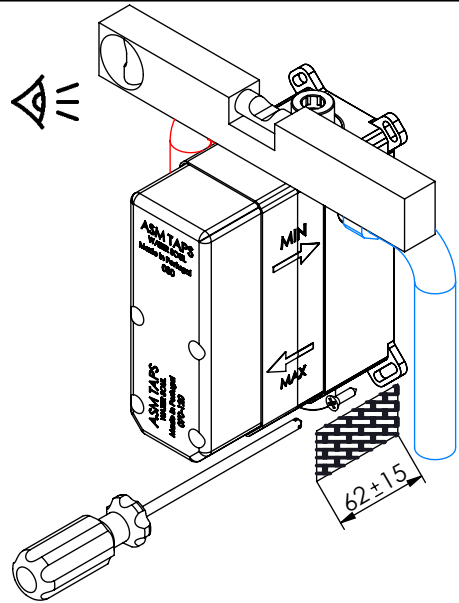

CAUDAL MÁXIMO A 3 BAR:
MAXIMUM FLOW AT 3 BAR: L/MIN

LIGAÇÃO DE ENTRADA:
INPUT CONNECTION: G1/2"

LIGAÇÃO DE SAÍDA:
OUTPUT CONNECTION: G1/2"

PESO (KG):
WEIGHT (KG): 2,3

DIMENSÕES EMBALAGEM (MM):
SIZE PACKAGING (MM): 270x235x80

CB - COBRE | COPPER | CUIVRE | COBRE

CBM - COBRE MAT | COPPER MAT | CUIVRE MAT | COBRE MATE

TECNOLOGIA

- AC540A - Cartucho Ø35
AC540A - Cartridge Ø35
- AC1840 - Distribuidor 2 vias Ø25
AC1840 - 2 way distributor Ø25
- Embutido a parede
Built-in to wall

! SERVICE

SLIMASM080

MONOCOMANDO EMBUTIR
BANHO/DUCHE 2 VIAS SLIMASM

A S M T A P S ®

W A T E R S O U L

INSTALLATION MANUAL

1 CONECTION

2 FIXED