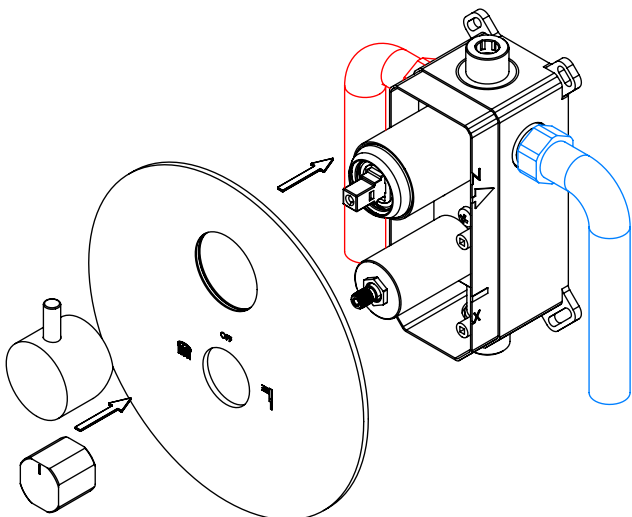

! SERVICE

SLIMASM080

MONOCOMANDO EMBUTIR
BANHO/DUCHE 2 VIAS SLIMASM

A S M T A P S ®

W A T E R S O U L

INSTALLATION MANUAL

1 CONECTION

2 FIXED

3 REMOVE PROTECTION

4 FIX IT

5 FIX IT

6 MAINTENANCE