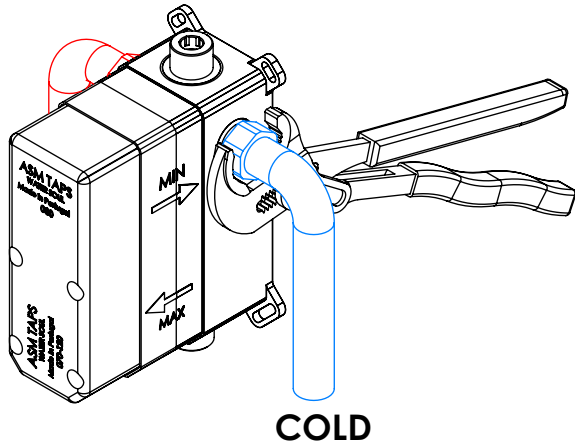

! SERVICE

SLIMASM080

MONOCOMANDO EMBUTIR
BANHO/DUCHE 2 VIAS SLIMASM

A S M T A P S ®

W A T E R S O U L

INSTALLATION MANUAL

1 CONECTION

2 FIXED