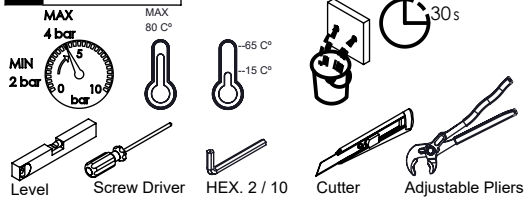

! SERVICE

SLIMASM080

MONOCOMANDO EMBUTIR
BANHO/DUCHE 2 VIAS SLIMASM

A S M T A P S ®

W A T E R S O U L

INSTALLATION MANUAL

1 CONECTION