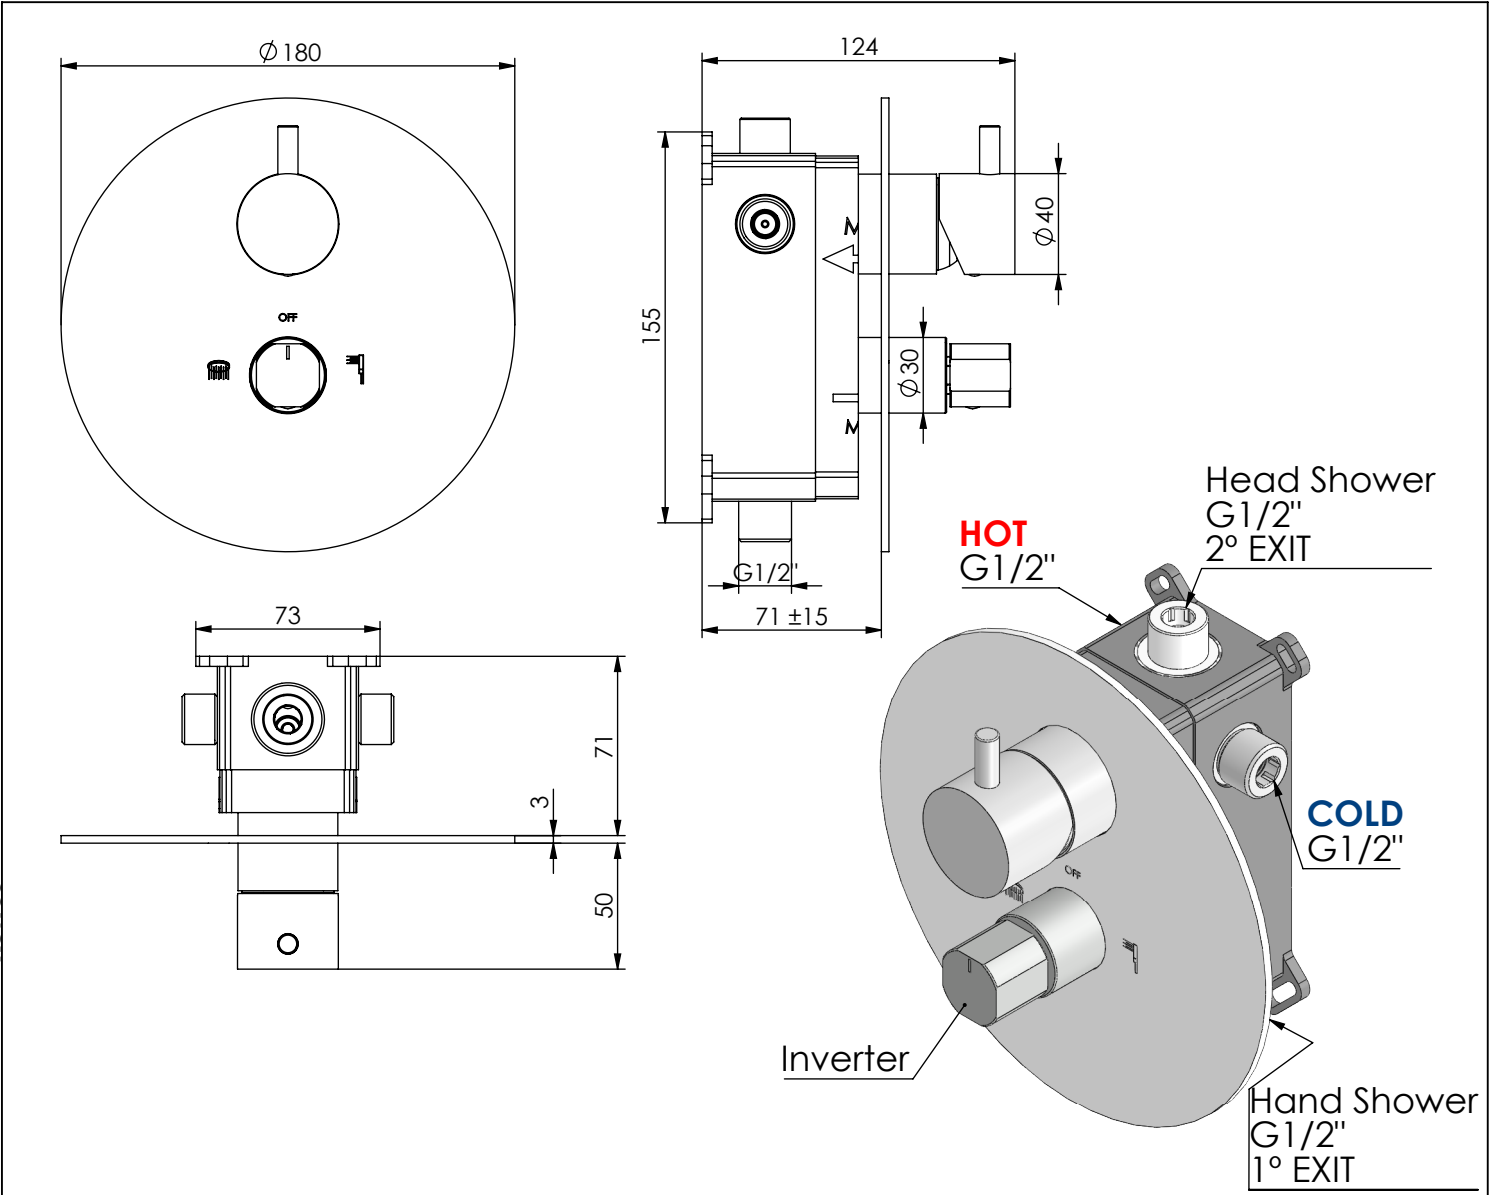

SLIMASM080

MONOCOMANDO EMBUTIR BANHO/DUCHE 2 VIAS SLIMASM

ASM TAPS®

WATER SOUL

EN CONCEALED 2 WAY BATH/SHOWER MIXER SLIMASM

FR MITIGEUR BAIGNOIRE/DOUCHE ENCASTRÉ 2 VOIES SLIMASM

ES MONOMANDO BAÑO/DUCHA EMPOTRAR 2 VIAS SLIMASM

CAUDAL MÁXIMO A 3 BAR:
MAXIMUM FLOW AT 3 BAR: L/MIN

LIGAÇÃO DE ENTRADA:
INPUT CONNECTION: G1/2"

LIGAÇÃO DE SAÍDA:
OUTPUT CONNECTION: G1/2"

PESO (KG):
WEIGHT (KG): 2,3

DIMENSÕES EMBALAGEM (MM):
SIZE PACKAGING (MM): 270x235x80