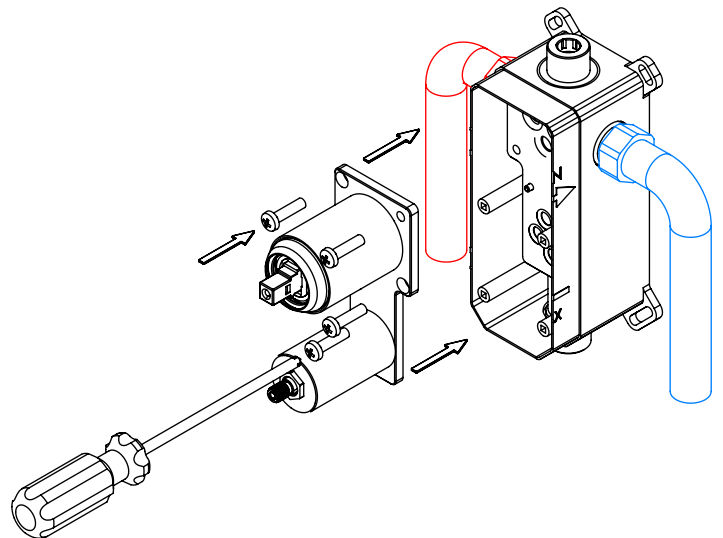

! SERVICE

SLIMASM080

MONOCOMANDO EMBUTIR
BANHO/DUCHE 2 VIAS SLIMASM

A S M T A P S ®

W A T E R S O U L

INSTALLATION MANUAL

1 CONECTION

2 FIXED

3 REMOVE PROTECTION

4 FIX IT

5 FIX IT

6 MAINTENANCE