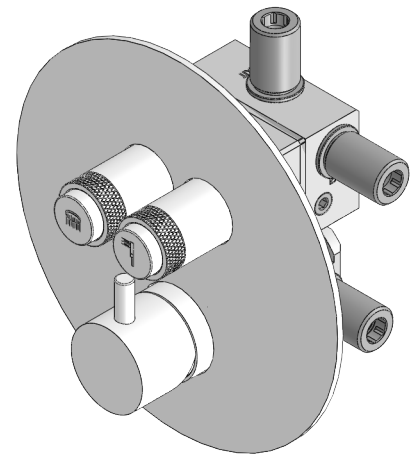

# SLIMASM080B2

MONOCOMANDO DUCHE EMBUTIR CLIC 2  
VIAS SLIMASM

ASM TAPS®

WATER SOUL

FOTO OBSOLETA

**EN** CONCEALED CLIC 2 WAY SHOWER MIXER  
SLIMASM

**FR** MITIGEUR DOUCHE ENCASTRÉ CLIC 2  
VOIES SLIMASM

**ES** MONOMANDO DUCHA EMPOTRAR CLIC 2  
VIAS SLIMASM

## CARACTERÍSTICAS TÉCNICAS

PRESSÃO RECOMENDADA: RECOMMENDED PRESSURE:	3 - 4 BAR
TEMPERATURA RECOMENDADA: RECOMMENDED TEMPERATURE:	15°C - 65°C
MATERIAIS: MATERIALS:	Latão
TEMPERATURA MÁXIMA: MAXIMUM TEMPERATURE:	70°C
CAUDAL MÁXIMO A 3 BAR: MAXIMUM FLOW AT 3 BAR:	L/MIN
LIGAÇÃO DE ENTRADA: INPUT CONNECTION:	G1/2"
LIGAÇÃO DE SÉIDA: OUTPUT CONNECTION:	G1/2"
PESO (KG): WEIGHT (KG):	2,92
DIMENSÕES EMBALAGEM (MM): SIZE PACKAGING (MM):	285x200x170

## TECNOLOGIA

	AC2140 - Válvula on/off fit FSG D6 control volume AC2140 - Fit FSG D6 on/off clic valve
	AC540C - Cartucho Ø35 AC540C - Cartridge Ø35
	Embutido a parede Built-in to wall