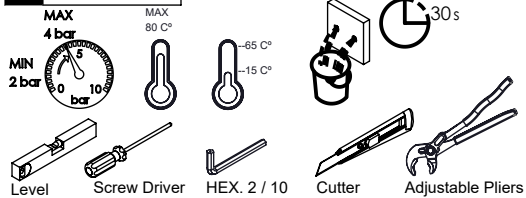

! SERVICE

SLIMASM080B2

MONOCOMANDO DUCHE EMBUTIR
CLIC 2 VIAS SLIMASM

ASM TAPS®

WATER SOUL

INSTALLATION MANUAL

1 CONECTION

2 FIXED

3 REMOVE PROTECTION

4 FIX IT

5 FIX IT

6 MAINTENANCE