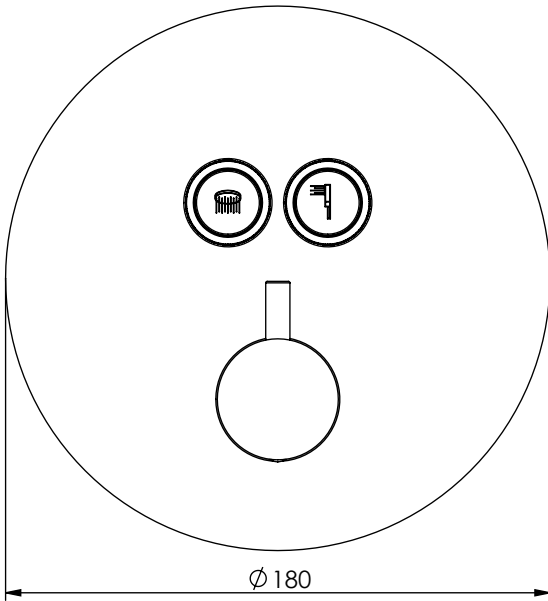

# SLIMASM080B2

MONOCOMANDO DUCHE EMBUTIR CLIC 2  
VIAS SLIMASM

ASM TAPS®

WATER SOUL

FOTO OBSOLETA

**EN** CONCEALED CLIC 2 WAY SHOWER MIXER  
SLIMASM

**FR** MITIGEUR DOUCHE ENCASTRÉ CLIC 2  
VOIES SLIMASM

**ES** MONOMANDO DUCHA EMPOTRAR CLIC 2  
VIAS SLIMASM

## CARACTERÍSTICAS TÉCNICAS

PRESSÃO RECOMENDADA: RECOMMENDED PRESSURE:	3 - 4 BAR
TEMPERATURA RECOMENDADA: RECOMMENDED TEMPERATURE:	15°C - 65°C
MATERIAIS: MATERIALS:	Latão
TEMPERATURA MÁXIMA: MAXIMUM TEMPERATURE:	70°C
CAUDAL MÁXIMO A 3 BAR: MAXIMUM FLOW AT 3 BAR:	L/MIN
LIGAÇÃO DE ENTRADA: INPUT CONNECTION:	G1/2"
LIGAÇÃO DE SÉIDA: OUTPUT CONNECTION:	G1/2"
PESO (KG): WEIGHT (KG):	2,92
DIMENSÕES EMBALAGEM (MM): SIZE PACKAGING (MM):	285x200x170