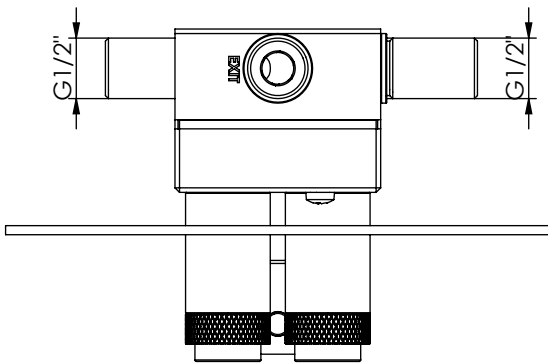

# SLIMASM080B2

MONOCOMANDO DUCHE EMBUTIR CLIC 2  
VIAS SLIMASM

ASM TAPS®

WATER SOUL

FOTO OBSOLETA

**EN** CONCEALED CLIC 2 WAY SHOWER MIXER  
SLIMASM

**FR** MITIGEUR DOUCHE ENCASTRÉ CLIC 2  
VOIES SLIMASM

**ES** MONOMANDO DUCHA EMPOTRAR CLIC 2  
VIAS SLIMASM

## CARACTERÍSTICAS TÉCNICAS

PRESSÃO RECOMENDADA: RECOMMENDED PRESSURE:	3 - 4 BAR
TEMPERATURA RECOMENDADA: RECOMMENDED TEMPERATURE:	15°C - 65°C
MATERIAIS: MATERIALS:	Latão
TEMPERATURA MÁXIMA: MAXIMUM TEMPERATURE:	70°C
CAUDAL MÁXIMO A 3 BAR: MAXIMUM FLOW AT 3 BAR:	L/MIN
LIGAÇÃO DE ENTRADA: INPUT CONNECTION:	G1/2"
LIGAÇÃO DE SÉIDA: OUTPUT CONNECTION:	G1/2"
PESO (KG): WEIGHT (KG):	2,92
DIMENSÕES EMBALAGEM (MM): SIZE PACKAGING (MM):	285x200x170