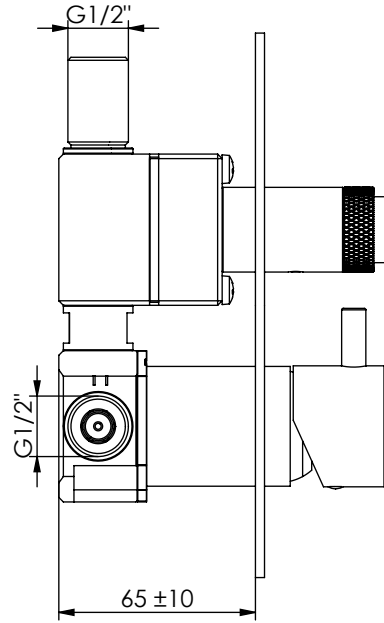

# SLIMASM080B2

MONOCOMANDO DUCHE EMBUTIR CLIC 2  
VIAS SLIMASM

ASM TAPS®

WATER SOUL

FOTO OBSOLETA

**EN** CONCEALED CLIC 2 WAY SHOWER MIXER  
SLIMASM

**FR** MITIGEUR DOUCHE ENCASTRÉ CLIC 2  
VOIES SLIMASM

**ES** MONOMANDO DUCHA EMPOTRAR CLIC 2  
VIAS SLIMASM

## CARACTERÍSTICAS TÉCNICAS

PRESSÃO RECOMENDADA: RECOMMENDED PRESSURE:	3 - 4 BAR
TEMPERATURA RECOMENDADA: RECOMMENDED TEMPERATURE:	15°C - 65°C
MATERIAIS: MATERIALS:	Latão
TEMPERATURA MÁXIMA: MAXIMUM TEMPERATURE:	70°C
CAUDAL MÁXIMO A 3 BAR: MAXIMUM FLOW AT 3 BAR:	L/MIN
LIGAÇÃO DE ENTRADA: INPUT CONNECTION:	G1/2"
LIGAÇÃO DE SÉIDA: OUTPUT CONNECTION:	G1/2"
PESO (KG): WEIGHT (KG):	2,92
DIMENSÕES EMBALAGEM (MM): SIZE PACKAGING (MM):	285x200x170