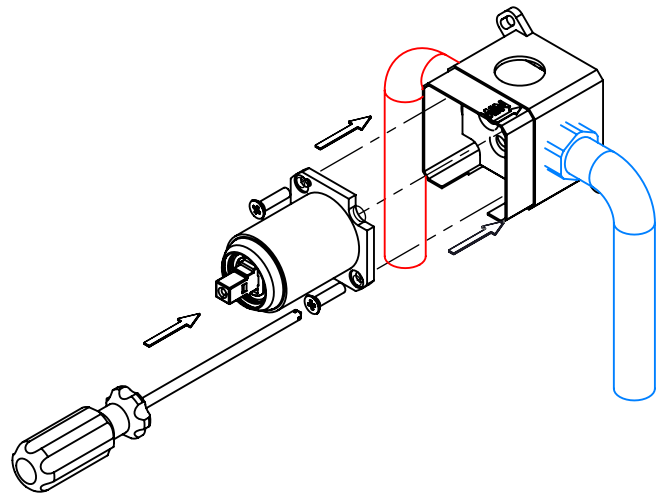

TECNOLOGIA

	AC540A - Cartucho Ø35 AC540A - Cartridge Ø35
	Embutido a parede Built-in to wall

! SERVICE

SLIMASM090

MONOCOMANDO EMBUTIR DUCHE 1
VIA SLIMASM

A S M T A P S ®

W A T E R S O U L

INSTALLATION MANUAL

1 CONECTION

2 FIXED

3 REMOVE PROTECTION

4 FIX IT

5 FIX IT

6 MAINTENANCE