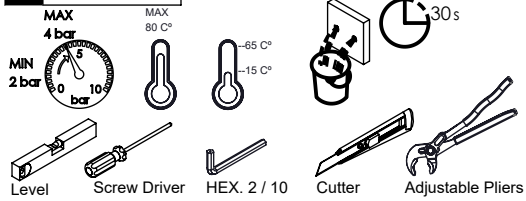

SLIMASM090

MONOCOMANDO EMBUTIR DUCHE 1 VIA
SLIMASM

ASM TAPS®

WATER SOUL

EN CONCEALED 1 WAY OUT SHOWER MIXER
SLIMASM

FR MITIGEUR DOUCHE ENCASTRÉE 1 VOIE
SLIMASM

ES MONOMANDO DUCHA EMPOTRAR 1 VIA
SLIMASM

Rev.00

SLIMASM090

CARACTERÍSTICAS TÉCNICAS

PRESSÃO RECOMENDADA: RECOMMENDED PRESSURE:	3 - 4 BAR
TEMPERATURA RECOMENDADA: RECOMMENDED TEMPERATURE:	15°C - 65°C
MATERIAIS: MATERIALS:	Latão
TEMPERATURA MÁXIMA: MAXIMUM TEMPERATURE:	70°C
CAUDAL MÁXIMO A 3 BAR: MAXIMUM FLOW AT 3 BAR:	L/MIN
LIGAÇÃO DE ENTRADA: INPUT CONNECTION:	G1/2"
LIGAÇÃO DE SAÍDA: OUTPUT CONNECTION:	G1/2"
PESO (KG): WEIGHT (KG):	1,75
DIMENSÕES EMBALAGEM (MM): SIZE PACKAGING (MM):	250x90x100

TECNOLOGIA

	AC540A - Cartucho Ø35 AC540A - Cartridge Ø35
	Embutido a parede Built-in to wall

! SERVICE

SLIMASM090

MONOCOMANDO EMBUTIR DUCHE 1
VIA SLIMASM

A S M T A P S ®

W A T E R S O U L

INSTALLATION MANUAL