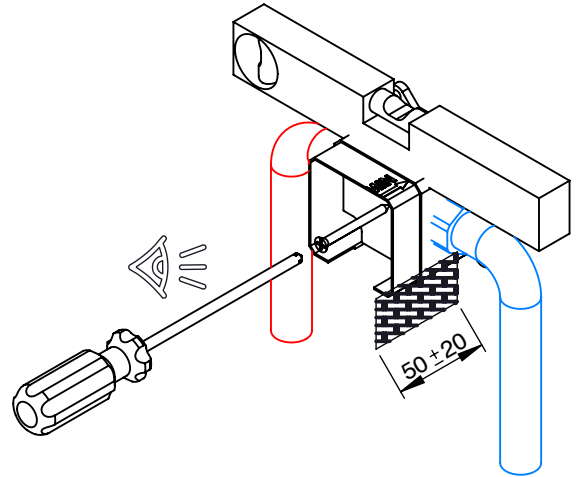

TECNOLOGIA

	AC540A - Cartucho Ø35 AC540A - Cartridge Ø35
	Embutido a parede Built-in to wall

! SERVICE

SLIMASM090

MONOCOMANDO EMBUTIR DUCHE 1
VIA SLIMASM

A S M T A P S ®

W A T E R S O U L

INSTALLATION MANUAL

1 CONECTION

2 FIXED

3 REMOVE PROTECTION

4 FIX IT

5 FIX IT

6 MAINTENANCE