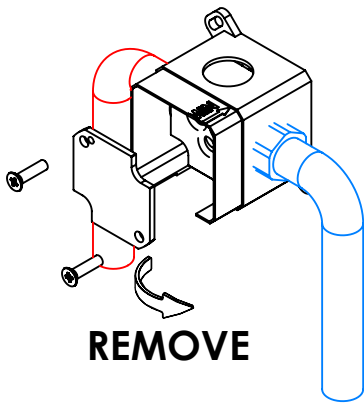

TECNOLOGIA

	AC540A - Cartucho Ø35 AC540A - Cartridge Ø35
	Embutido a parede Built-in to wall

! SERVICE

SLIMASM090

MONOCOMANDO EMBUTIR DUCHE 1
VIA SLIMASM

A S M T A P S ®

W A T E R S O U L

INSTALLATION MANUAL

1 CONECTION

2 FIXED

3 REMOVE PROTECTION

4 FIX IT

5 FIX IT

6 MAINTENANCE