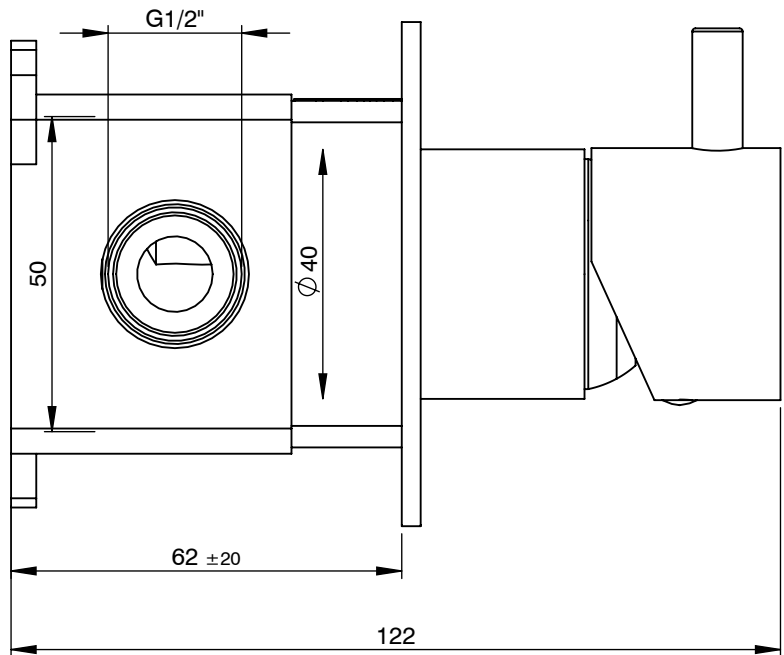

SLIMASM090

MONOCOMANDO EMBUTIR DUCHE 1 VIA
SLIMASM

ASM TAPS®

WATER SOUL

EN CONCEALED 1 WAY OUT SHOWER MIXER
SLIMASM

FR MITIGEUR DOUCHE ENCASTRÉE 1 VOIE
SLIMASM

ES MONOMANDO DUCHA EMPOTRAR 1 VIA
SLIMASM

Rev.00

SLIMASM090

CARACTERÍSTICAS TÉCNICAS

PRESSÃO RECOMENDADA: RECOMMENDED PRESSURE:	3 - 4 BAR
TEMPERATURA RECOMENDADA: RECOMMENDED TEMPERATURE:	15°C - 65°C
MATERIAIS: MATERIALS:	Latão
TEMPERATURA MÁXIMA: MAXIMUM TEMPERATURE:	70°C
CAUDAL MÁXIMO A 3 BAR: MAXIMUM FLOW AT 3 BAR:	L/MIN
LIGAÇÃO DE ENTRADA: INPUT CONNECTION:	G1/2"
LIGAÇÃO DE SAÍDA: OUTPUT CONNECTION:	G1/2"
PESO (KG): WEIGHT (KG):	1,75
DIMENSÕES EMBALAGEM (MM): SIZE PACKAGING (MM):	250x90x100

TECNOLOGIA

	AC540A - Cartucho Ø35 AC540A - Cartridge Ø35
	Embutido a parede Built-in to wall

! SERVICE

SLIMASM090

MONOCOMANDO EMBUTIR DUCHE 1
VIA SLIMASM

A S M T A P S ®

W A T E R S O U L

INSTALLATION MANUAL