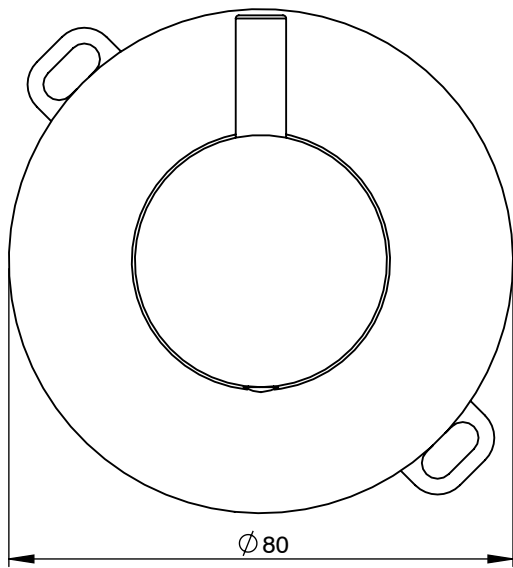

SLIMASM090

MONOCOMANDO EMBUTIR DUCHE 1 VIA
SLIMASM

ASM TAPS®

WATER SOUL

EN CONCEALED 1 WAY OUT SHOWER MIXER
SLIMASM

FR MITIGEUR DOUCHE ENCASTRÉE 1 VOIE
SLIMASM

ES MONOMANDO DUCHA EMPOTRAR 1 VIA
SLIMASM

Rev.00

SLIMASM090

CARACTERÍSTICAS TÉCNICAS

PRESSÃO RECOMENDADA: RECOMMENDED PRESSURE:	3 - 4 BAR
TEMPERATURA RECOMENDADA: RECOMMENDED TEMPERATURE:	15°C - 65°C
MATERIAIS: MATERIALS:	Latão
TEMPERATURA MÁXIMA: MAXIMUM TEMPERATURE:	70°C
CAUDAL MÁXIMO A 3 BAR: MAXIMUM FLOW AT 3 BAR:	L/MIN
LIGAÇÃO DE ENTRADA: INPUT CONNECTION:	G1/2"
LIGAÇÃO DE SAÍDA: OUTPUT CONNECTION:	G1/2"
PESO (KG): WEIGHT (KG):	1,75
DIMENSÕES EMBALAGEM (MM): SIZE PACKAGING (MM):	250x90x100

TECNOLOGIA

	AC540A - Cartucho Ø35 AC540A - Cartridge Ø35
	Embutido a parede Built-in to wall

! SERVICE

SLIMASM090

MONOCOMANDO EMBUTIR DUCHE 1
VIA SLIMASM

A S M T A P S ®

W A T E R S O U L

INSTALLATION MANUAL