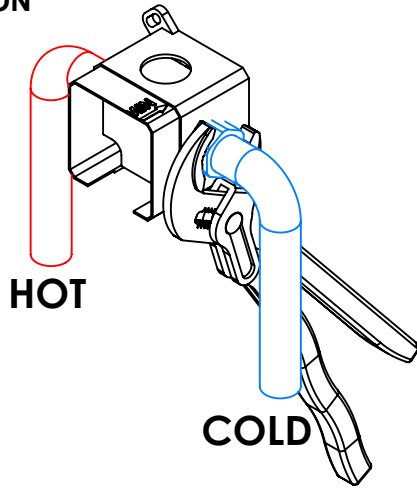

TECNOLOGIA

	AC540A - Cartucho Ø35 AC540A - Cartridge Ø35
	Embutido a parede Built-in to wall

! SERVICE

SLIMASM090

MONOCOMANDO EMBUTIR DUCHE 1
VIA SLIMASM

A S M T A P S ®

W A T E R S O U L

INSTALLATION MANUAL

1 CONECTION

2 FIXED

3 REMOVE PROTECTION

4 FIX IT

5 FIX IT

6 MAINTENANCE