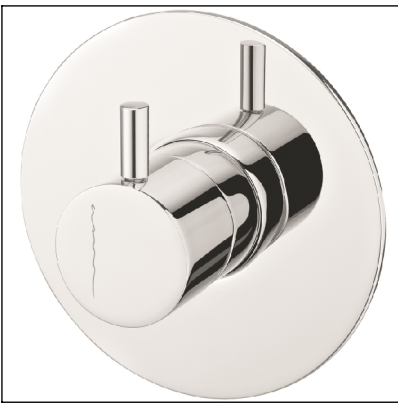

SLIMASM090

MONOCOMANDO EMBUTIR DUCHE 1 VIA
SLIMASM

ASM TAPS®

WATER SOUL

EN CONCEALED 1 WAY OUT SHOWER MIXER
SLIMASM

FR MITIGEUR DOUCHE ENCASTRÉE 1 VOIE
SLIMASM

ES MONOMANDO DUCHA EMPOTRAR 1 VIA
SLIMASM

Rev.00

SLIMASM090

CARACTERÍSTICAS TÉCNICAS

PRESSÃO RECOMENDADA: RECOMMENDED PRESSURE:	3 - 4 BAR
TEMPERATURA RECOMENDADA: RECOMMENDED TEMPERATURE:	15°C - 65°C
MATERIAIS: MATERIALS:	Latão
TEMPERATURA MÁXIMA: MAXIMUM TEMPERATURE:	70°C
CAUDAL MÁXIMO A 3 BAR: MAXIMUM FLOW AT 3 BAR:	L/MIN
LIGAÇÃO DE ENTRADA: INPUT CONNECTION:	G1/2"
LIGAÇÃO DE SAÍDA: OUTPUT CONNECTION:	G1/2"
PESO (KG): WEIGHT (KG):	1,75
DIMENSÕES EMBALAGEM (MM): SIZE PACKAGING (MM):	250x90x100

TECNOLOGIA

	AC540A - Cartucho Ø35 AC540A - Cartridge Ø35
	Embutido a parede Built-in to wall

! SERVICE

SLIMASM090

MONOCOMANDO EMBUTIR DUCHE 1
VIA SLIMASM

A S M T A P S ®

W A T E R S O U L

INSTALLATION MANUAL