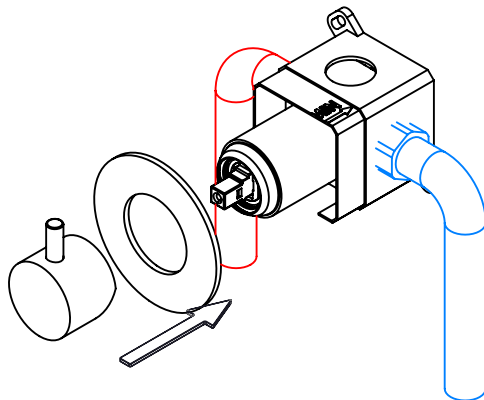

TECNOLOGIA

	AC540A - Cartucho Ø35 AC540A - Cartridge Ø35
	Embutido a parede Built-in to wall

! SERVICE

SLIMASM090

MONOCOMANDO EMBUTIR DUCHE 1
VIA SLIMASM

A S M T A P S ®

W A T E R S O U L

INSTALLATION MANUAL

1 CONECTION

2 FIXED

3 REMOVE PROTECTION

4 FIX IT

5 FIX IT

6 MAINTENANCE