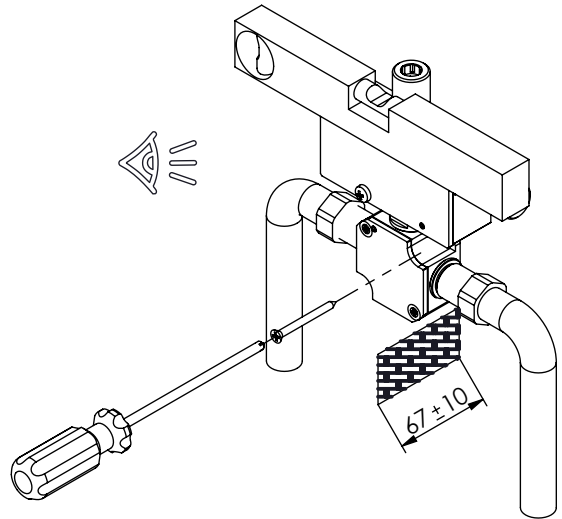

TECNOLOGIA

	AC2140 - Válvula on/off FSG D6 control volume AC2140 - FSG D6 on/off clic valve
	AC540C - Cartucho Ø35 AC540C - Cartridge Ø35
	Embutido a parede Built-in to wall

! SERVICE

SLIMASM090B3

MONOCOMANDO DUCHE EMBUTIR
CLIC 3 VIAS SLIMASM

A S M T A P S ®

W A T E R S O U L

INSTALLATION MANUAL

1 CONECTION

2 FIXED

3 REMOVE PROTECTION

4 FIX IT

5 FIX IT