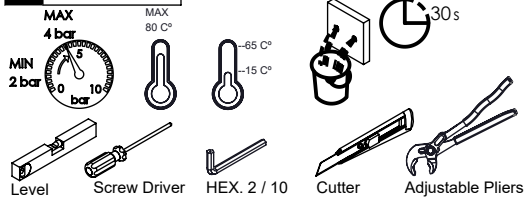

ASMTAPS®

WATER SOUL

SLIMASM090B3

MONOCOMANDO DUCHE EMBUTIR CLIC 3
VIAS SLIMASM

EN CONCEALED CLIC 3 WAY SHOWER MIXER
SLIMASM

FR MITIGEUR DOUCHE ENCASTRÉ CLIC 3
VOIES SLIMASM

ES MONOMANDO DUCHA EMPOTRAR CLIC 3
VIAS SLIMASM

FOTO OBSOLETA

SLIMASM090B3 Rev.00

CARACTERÍSTICAS TÉCNICAS

PRESSÃO RECOMENDADA: RECOMMENDED PRESSURE:	3 - 4 BAR
TEMPERATURA RECOMENDADA: RECOMMENDED TEMPERATURE:	15°C - 65°C
MATERIAIS: MATERIALS:	Latão
TEMPERATURA MÁXIMA: MAXIMUM TEMPERATURE:	70°C
CAUDAL MÁXIMO A 3 BAR: MAXIMUM FLOW AT 3 BAR:	L/MIN
LIGAÇÃO DE ENTRADA: INPUT CONNECTION:	G1/2"
LIGAÇÃO DE SÉIDA: OUTPUT CONNECTION:	G1/2"
PESO (KG): WEIGHT (KG):	3,55
DIMENSÕES EMBALAGEM (MM): SIZE PACKAGING (MM):	285x200x170

TECNOLOGIA

	AC2140 - Válvula on/off FSG D6 control volume AC2140 - FSG D6 on/off clic valve
	AC540C - Cartucho Ø35 AC540C - Cartridge Ø35
	Embutido a parede Built-in to wall

! SERVICE

SLIMASM090B3

MONOCOMANDO DUCHE EMBUTIR
CLIC 3 VIAS SLIMASM