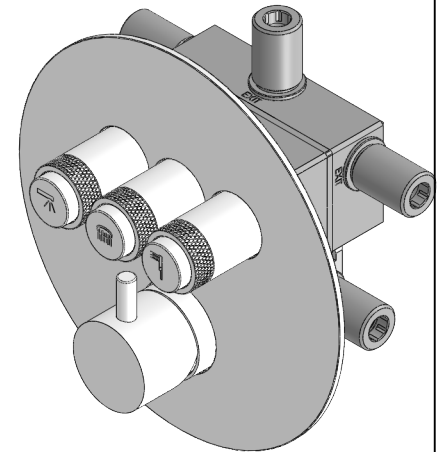

ASMTAPS®

WATER SOUL

SLIMASM090B3

MONOCOMANDO DUCHE EMBUTIR CLIC 3
VIAS SLIMASM

EN CONCEALED CLIC 3 WAY SHOWER MIXER
SLIMASM

FR MITIGEUR DOUCHE ENCASTRÉ CLIC 3
VOIES SLIMASM

ES MONOMANDO DUCHA EMPOTRAR CLIC 3
VIAS SLIMASM

FOTO OBSOLETA

SLIMASM090B3 Rev.00

CARACTERÍSTICAS TÉCNICAS

PRESSÃO RECOMENDADA: RECOMMENDED PRESSURE:	3 - 4 BAR
TEMPERATURA RECOMENDADA: RECOMMENDED TEMPERATURE:	15°C - 65°C
MATERIAIS: MATERIALS:	Latão
TEMPERATURA MÁXIMA: MAXIMUM TEMPERATURE:	70°C
CAUDAL MÁXIMO A 3 BAR: MAXIMUM FLOW AT 3 BAR:	L/MIN
LIGAÇÃO DE ENTRADA: INPUT CONNECTION:	G1/2"
LIGAÇÃO DE SÉIDA: OUTPUT CONNECTION:	G1/2"
PESO (KG): WEIGHT (KG):	3,55
DIMENSÕES EMBALAGEM (MM): SIZE PACKAGING (MM):	285x200x170

TECNOLOGIA

	AC2140 - Válvula on/off FSG D6 control volume AC2140 - FSG D6 on/off clic valve
	AC540C - Cartucho Ø35 AC540C - Cartridge Ø35
	Embutido a parede Built-in to wall

! SERVICE

SLIMASM090B3

MONOCOMANDO DUCHE EMBUTIR
CLIC 3 VIAS SLIMASM