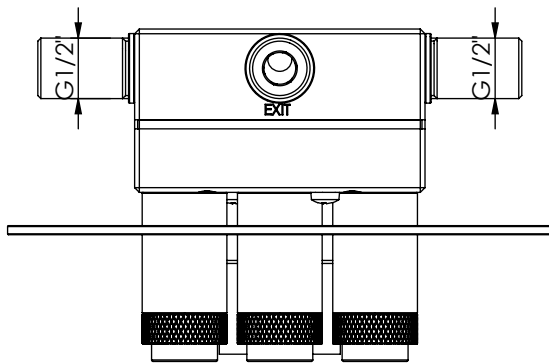

ASMTAPS®

WATER SOUL

SLIMASM090B3

MONOCOMANDO DUCHE EMBUTIR CLIC 3
VIAS SLIMASM

EN CONCEALED CLIC 3 WAY SHOWER MIXER
SLIMASM

FR MITIGEUR DOUCHE ENCASTRÉ CLIC 3
VOIES SLIMASM

ES MONOMANDO DUCHA EMPOTRAR CLIC 3
VIAS SLIMASM

FOTO OBSOLETA

SLIMASM090B3 Rev.00

CARACTERÍSTICAS TÉCNICAS

PRESSÃO RECOMENDADA: RECOMMENDED PRESSURE:	3 - 4 BAR
TEMPERATURA RECOMENDADA: RECOMMENDED TEMPERATURE:	15°C - 65°C
MATERIAIS: MATERIALS:	Latão
TEMPERATURA MÁXIMA: MAXIMUM TEMPERATURE:	70°C
CAUDAL MÁXIMO A 3 BAR: MAXIMUM FLOW AT 3 BAR:	L/MIN
LIGAÇÃO DE ENTRADA: INPUT CONNECTION:	G1/2"
LIGAÇÃO DE SÉIDA: OUTPUT CONNECTION:	G1/2"
PESO (KG): WEIGHT (KG):	3,55
DIMENSÕES EMBALAGEM (MM): SIZE PACKAGING (MM):	285x200x170