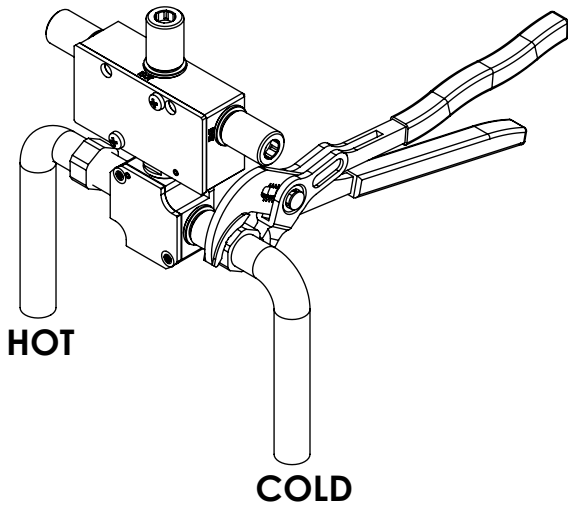

FOTO OBSOLETA

SLIMASM090B3 Rev.00

CARACTERÍSTICAS TÉCNICAS

PRESSÃO RECOMENDADA: RECOMMENDED PRESSURE:	3 - 4 BAR
TEMPERATURA RECOMENDADA: RECOMMENDED TEMPERATURE:	15°C - 65°C
MATERIAIS: MATERIALS:	Latão
TEMPERATURA MÁXIMA: MAXIMUM TEMPERATURE:	70°C
CAUDAL MÁXIMO A 3 BAR: MAXIMUM FLOW AT 3 BAR:	L/MIN
LIGAÇÃO DE ENTRADA: INPUT CONNECTION:	G1/2"
LIGAÇÃO DE SÉIDA: OUTPUT CONNECTION:	G1/2"
PESO (KG): WEIGHT (KG):	3,55
DIMENSÕES EMBALAGEM (MM): SIZE PACKAGING (MM):	285x200x170

TECNOLOGIA

	AC2140 - Válvula on/off FSG D6 control volume AC2140 - FSG D6 on/off clic valve
	AC540C - Cartucho Ø35 AC540C - Cartridge Ø35
	Embutido a parede Built-in to wall

! SERVICE

SLIMASM090B3

MONOCOMANDO DUCHE EMBUTIR
CLIC 3 VIAS SLIMASM

A S M T A P S ®

W A T E R S O U L

INSTALLATION MANUAL

1 CONECTION

2 FIXED

3 REMOVE PROTECTION

4 FIX IT

5 FIX IT