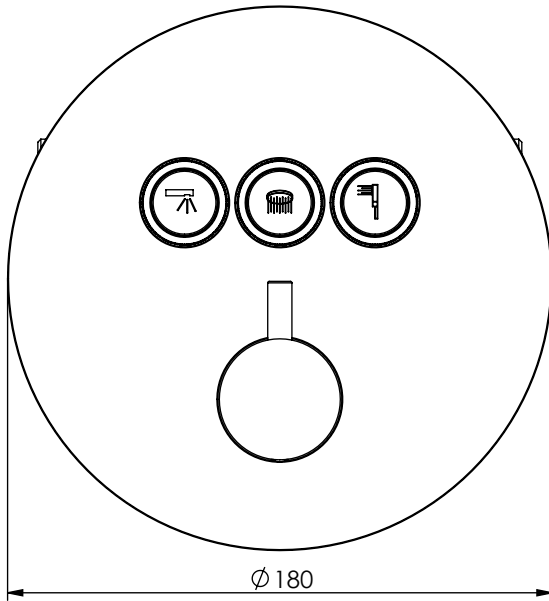

ASMTAPS®

WATER SOUL

SLIMASM090B3

MONOCOMANDO DUCHE EMBUTIR CLIC 3
VIAS SLIMASM

EN CONCEALED CLIC 3 WAY SHOWER MIXER
SLIMASM

FR MITIGEUR DOUCHE ENCASTRÉ CLIC 3
VOIES SLIMASM

ES MONOMANDO DUCHA EMPOTRAR CLIC 3
VIAS SLIMASM

FOTO OBSOLETA

SLIMASM090B3 Rev.00

CARACTERÍSTICAS TÉCNICAS

PRESSÃO RECOMENDADA: RECOMMENDED PRESSURE:	3 - 4 BAR
TEMPERATURA RECOMENDADA: RECOMMENDED TEMPERATURE:	15°C - 65°C
MATERIAIS: MATERIALS:	Latão
TEMPERATURA MÁXIMA: MAXIMUM TEMPERATURE:	70°C
CAUDAL MÁXIMO A 3 BAR: MAXIMUM FLOW AT 3 BAR:	L/MIN
LIGAÇÃO DE ENTRADA: INPUT CONNECTION:	G1/2"
LIGAÇÃO DE SÉIDA: OUTPUT CONNECTION:	G1/2"
PESO (KG): WEIGHT (KG):	3,55
DIMENSÕES EMBALAGEM (MM): SIZE PACKAGING (MM):	285x200x170