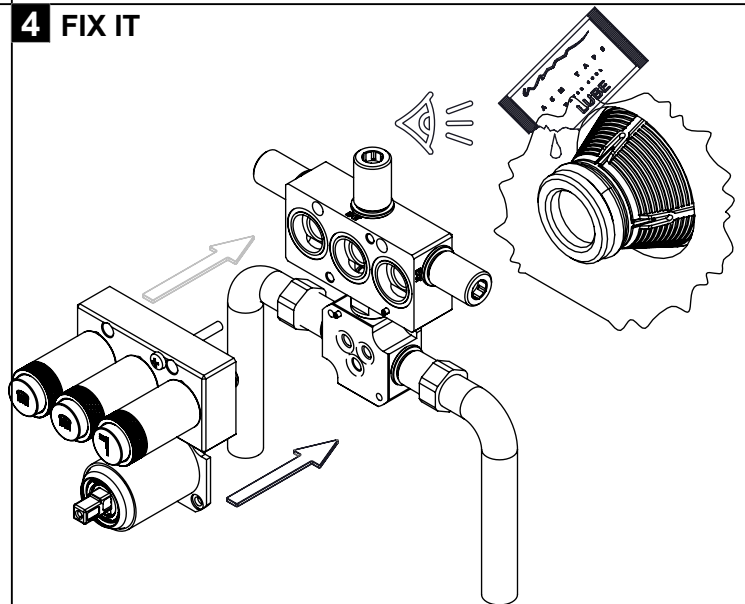

TECNOLOGIA

	AC2140 - Válvula on/off FSG D6 control volume AC2140 - FSG D6 on/off clic valve
	AC540C - Cartucho Ø35 AC540C - Cartridge Ø35
	Embutido a parede Built-in to wall

! SERVICE

SLIMASM090B3

MONOCOMANDO DUCHE EMBUTIR
CLIC 3 VIAS SLIMASM

A S M T A P S ®

W A T E R S O U L

INSTALLATION MANUAL

1 CONECTION

2 FIXED

3 REMOVE PROTECTION

4 FIX IT

5 FIX IT