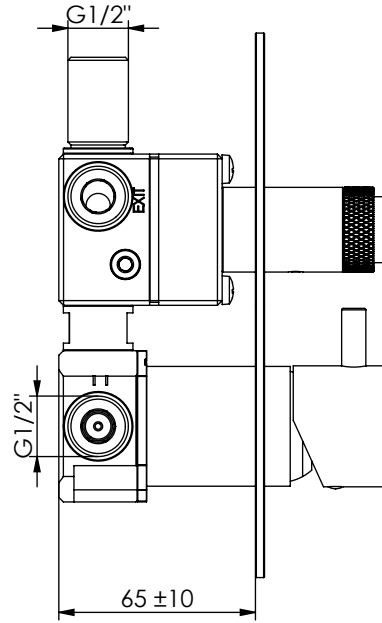

ASMTAPS®

WATER SOUL

SLIMASM090B3

MONOCOMANDO DUCHE EMBUTIR CLIC 3
VIAS SLIMASM

EN CONCEALED CLIC 3 WAY SHOWER MIXER
SLIMASM

FR MITIGEUR DOUCHE ENCASTRÉ CLIC 3
VOIES SLIMASM

ES MONOMANDO DUCHA EMPOTRAR CLIC 3
VIAS SLIMASM

FOTO OBSOLETA

SLIMASM090B3 Rev.00

CARACTERÍSTICAS TÉCNICAS

PRESSÃO RECOMENDADA: RECOMMENDED PRESSURE:	3 - 4 BAR
TEMPERATURA RECOMENDADA: RECOMMENDED TEMPERATURE:	15°C - 65°C
MATERIAIS: MATERIALS:	Latão
TEMPERATURA MÁXIMA: MAXIMUM TEMPERATURE:	70°C
CAUDAL MÁXIMO A 3 BAR: MAXIMUM FLOW AT 3 BAR:	L/MIN
LIGAÇÃO DE ENTRADA: INPUT CONNECTION:	G1/2"
LIGAÇÃO DE SÉIDA: OUTPUT CONNECTION:	G1/2"
PESO (KG): WEIGHT (KG):	3,55
DIMENSÕES EMBALAGEM (MM): SIZE PACKAGING (MM):	285x200x170