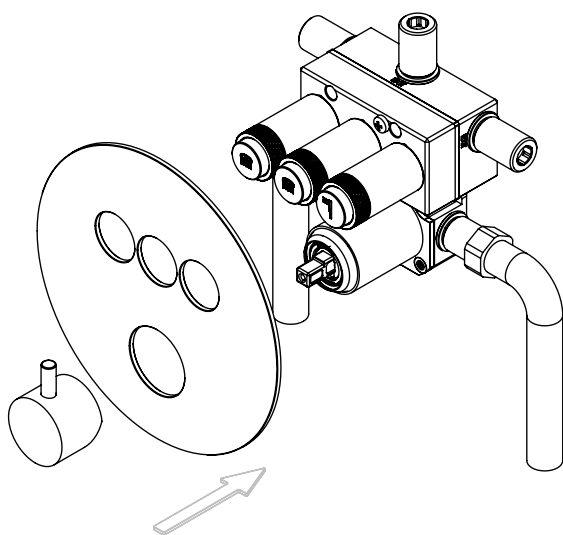

TECNOLOGIA

	AC2140 - Válvula on/off FSG D6 control volume AC2140 - FSG D6 on/off clic valve
	AC540C - Cartucho Ø35 AC540C - Cartridge Ø35
	Embutido a parede Built-in to wall

! SERVICE

SLIMASM090B3

MONOCOMANDO DUCHE EMBUTIR
CLIC 3 VIAS SLIMASM

A S M T A P S ®

W A T E R S O U L

INSTALLATION MANUAL

1 CONECTION

2 FIXED

3 REMOVE PROTECTION

4 FIX IT

5 FIX IT