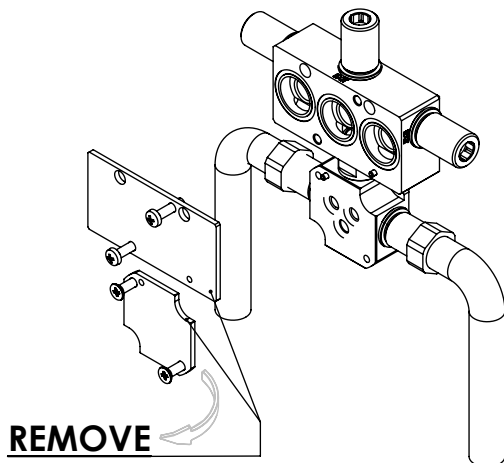

TECNOLOGIA

	AC2140 - Válvula on/off FSG D6 control volume AC2140 - FSG D6 on/off clic valve
	AC540C - Cartucho Ø35 AC540C - Cartridge Ø35
	Embutido a parede Built-in to wall

! SERVICE

SLIMASM090B3

MONOCOMANDO DUCHE EMBUTIR
CLIC 3 VIAS SLIMASM

A S M T A P S ®

W A T E R S O U L

INSTALLATION MANUAL

1 CONECTION

2 FIXED

3 REMOVE PROTECTION

4 FIX IT

5 FIX IT