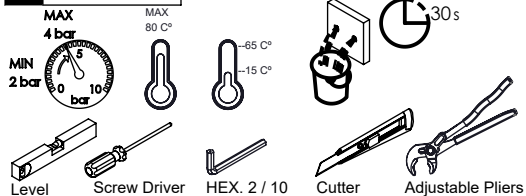

! SERVICE

SLIMASM090C

MONOCOMANDO EMBUTIR 2/3 VIAS
C/ CHUVEIRO MÃO SLIMASM

A S M T A P S

W A T E R S O U L

INSTALLATION MANUAL

1 CONECTION