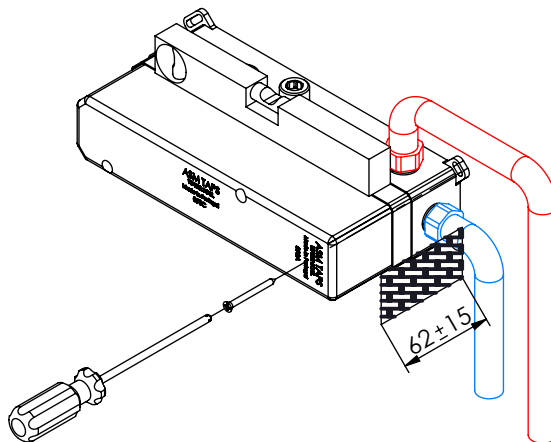

TECNOLOGIA

- AC560 - DISTRIBUIDOR 3/4 VIAS
AC560 - 3/4 WAY DISTRIBUTOR
- AC540A - Cartucho Ø35
AC540A - Cartridge Ø35
- Chuveiro de mão cilíndrico Latão
Brass cylindrical hand shower
- Ligação banheira/duche 1,70mt cromolux
Bath/shower connection 1.70 mt cromolux
- Embutido a parede
Built-in to wall

! SERVICE

SLIMASM090C

MONOCOMANDO EMBUTIR 2/3 VIAS
C/ CHUVEIRO MÃO SLIMASM

A S M T A P S

W A T E R S O U L

INSTALLATION MANUAL

1 CONECTION

2 FIXED