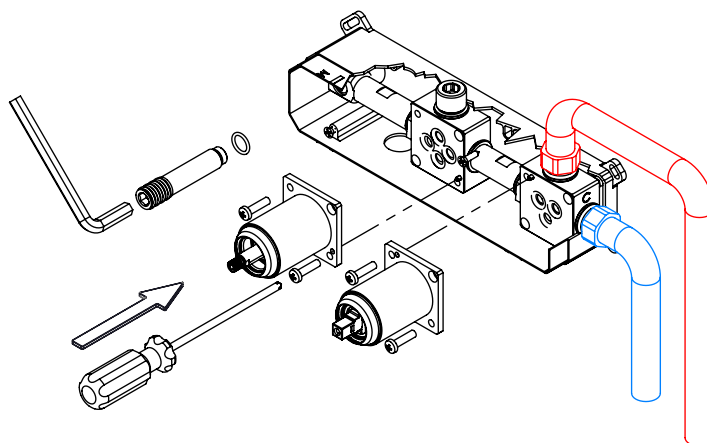

TECNOLOGIA

- AC560 - DISTRIBUIDOR 3/4 VIAS
AC560 - 3/4 WAY DISTRIBUTOR
- AC540A - Cartucho Ø35
AC540A - Cartridge Ø35
- Chuveiro de mão cilíndrico Latão
Brass cylindrical hand shower
- Ligação banheira/duche 1,70mt cromolux
Bath/shower connection 1.70 mt cromolux
- Embutido a parede
Built-in to wall

! SERVICE

SLIMASM090C

MONOCOMANDO EMBUTIR 2/3 VIAS
C/ CHUVEIRO MÃO SLIMASM

A S M T A P S

W A T E R S O U L

INSTALLATION MANUAL

1 CONECTION

2 FIXED

3 REMOVE PROTECTION

4 FIX IT

5 FIX IT

6 MAINTENANCE