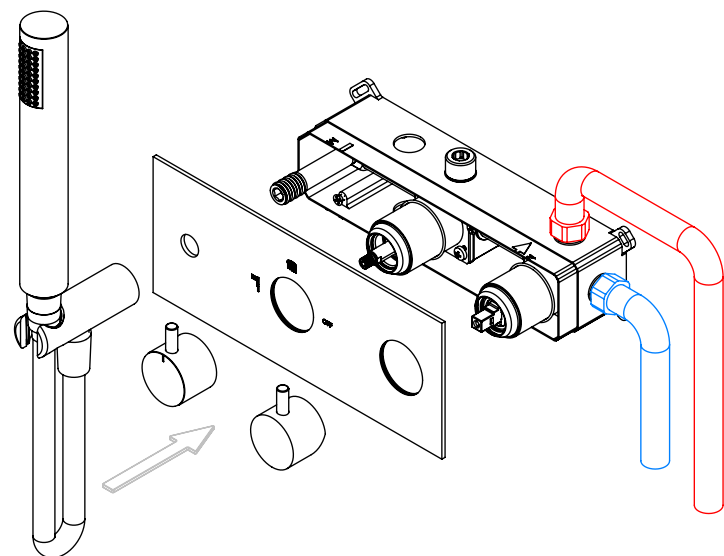

! SERVICE

SLIMASM090C

MONOCOMANDO EMBUTIR 2/3 VIAS
C/ CHUVEIRO MÃO SLIMASM

A S M T A P S

W A T E R S O U L

INSTALLATION MANUAL

1 CONECTION

2 FIXED

3 REMOVE PROTECTION

4 FIX IT

5 FIX IT

6 MAINTENANCE