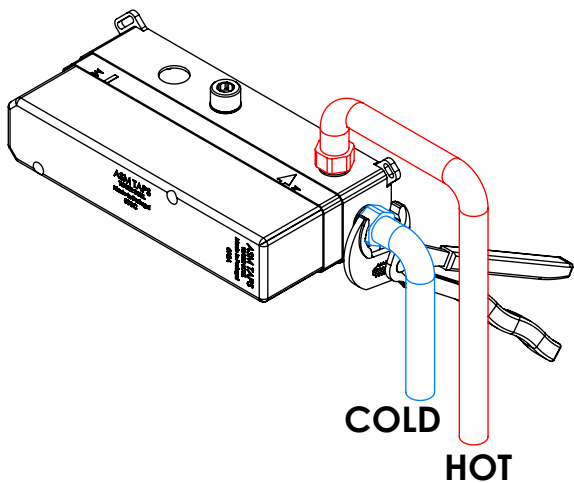

TECNOLOGIA

- AC560 - DISTRIBUIDOR 3/4 VIAS
AC560 - 3/4 WAY DISTRIBUTOR
- AC540A - Cartucho Ø35
AC540A - Cartridge Ø35
- Chuveiro de mão cilíndrico Latão
Brass cylindrical hand shower
- Ligação banheira/duche 1,70mt cromolux
Bath/shower connection 1.70 mt cromolux
- Embutido a parede
Built-in to wall

! SERVICE

SLIMASM090C

MONOCOMANDO EMBUTIR 2/3 VIAS
C/ CHUVEIRO MÃO SLIMASM

A S M T A P S

W A T E R S O U L

INSTALLATION MANUAL

1 CONECTION

2 FIXED