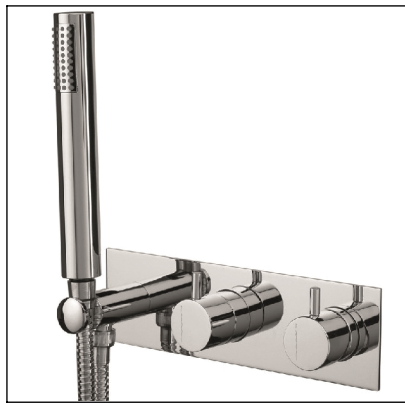

SLIMASM090C

MONOCOMANDO EMBUTIR 2/3 VIAS C/
CHUVEIRO MÃO SLIMASM

ASM TAPS®

WATER SOUL

EN CONCEALED 2/3 WAY MIXER WITH SET
HAND SHOWER SLIMASM

FR MITIGEUR ENCASTRÉE 2/3 VOIES KIT
DOUCHETTE À MAIN SLIMASM

ES MONOMANDO EMPOTRAR 2/3 VIAS SET DE
DUCHA MANO SLIMASM

SLIMASM090C Rev.00

CARACTERÍSTICAS TÉCNICAS

PRESSÃO RECOMENDADA: RECOMMENDED PRESSURE:	3 - 4 BAR
TEMPERATURA RECOMENDADA: RECOMMENDED TEMPERATURE:	15°C - 65°C
MATERIAIS: MATERIALS:	Latão
TEMPERATURA MÁXIMA: MAXIMUM TEMPERATURE:	70°C
CAUDAL MÁXIMO A 3 BAR: MAXIMUM FLOW AT 3 BAR:	L/MIN
LIGAÇÃO DE ENTRADA: INPUT CONNECTION:	G1/2"
LIGAÇÃO DE SAÍDA: OUTPUT CONNECTION:	G1/2"
PESO (KG): WEIGHT (KG):	3,38
DIMENSÕES EMBALAGEM (MM): SIZE PACKAGING (MM):	285x200x170

TECNOLOGIA

- AC560 - DISTRIBUIDOR 3/4 VIAS
AC560 - 3/4 WAY DISTRIBUTOR
- AC540A - Cartucho Ø35
AC540A - Cartridge Ø35
- Chuveiro de mão cilíndrico Latão
Brass cylindrical hand shower
- Ligação banheira/duche 1,70mt cromolux
Bath/shower connection 1.70 mt cromolux
- Embutido a parede
Built-in to wall