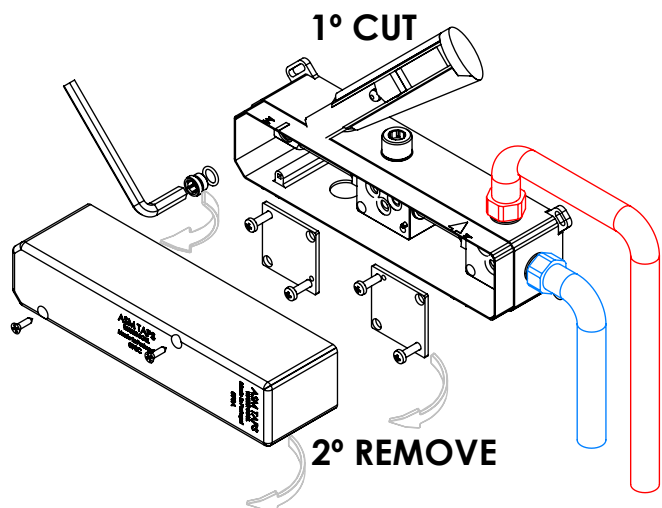

3 REMOVE PROTECTION