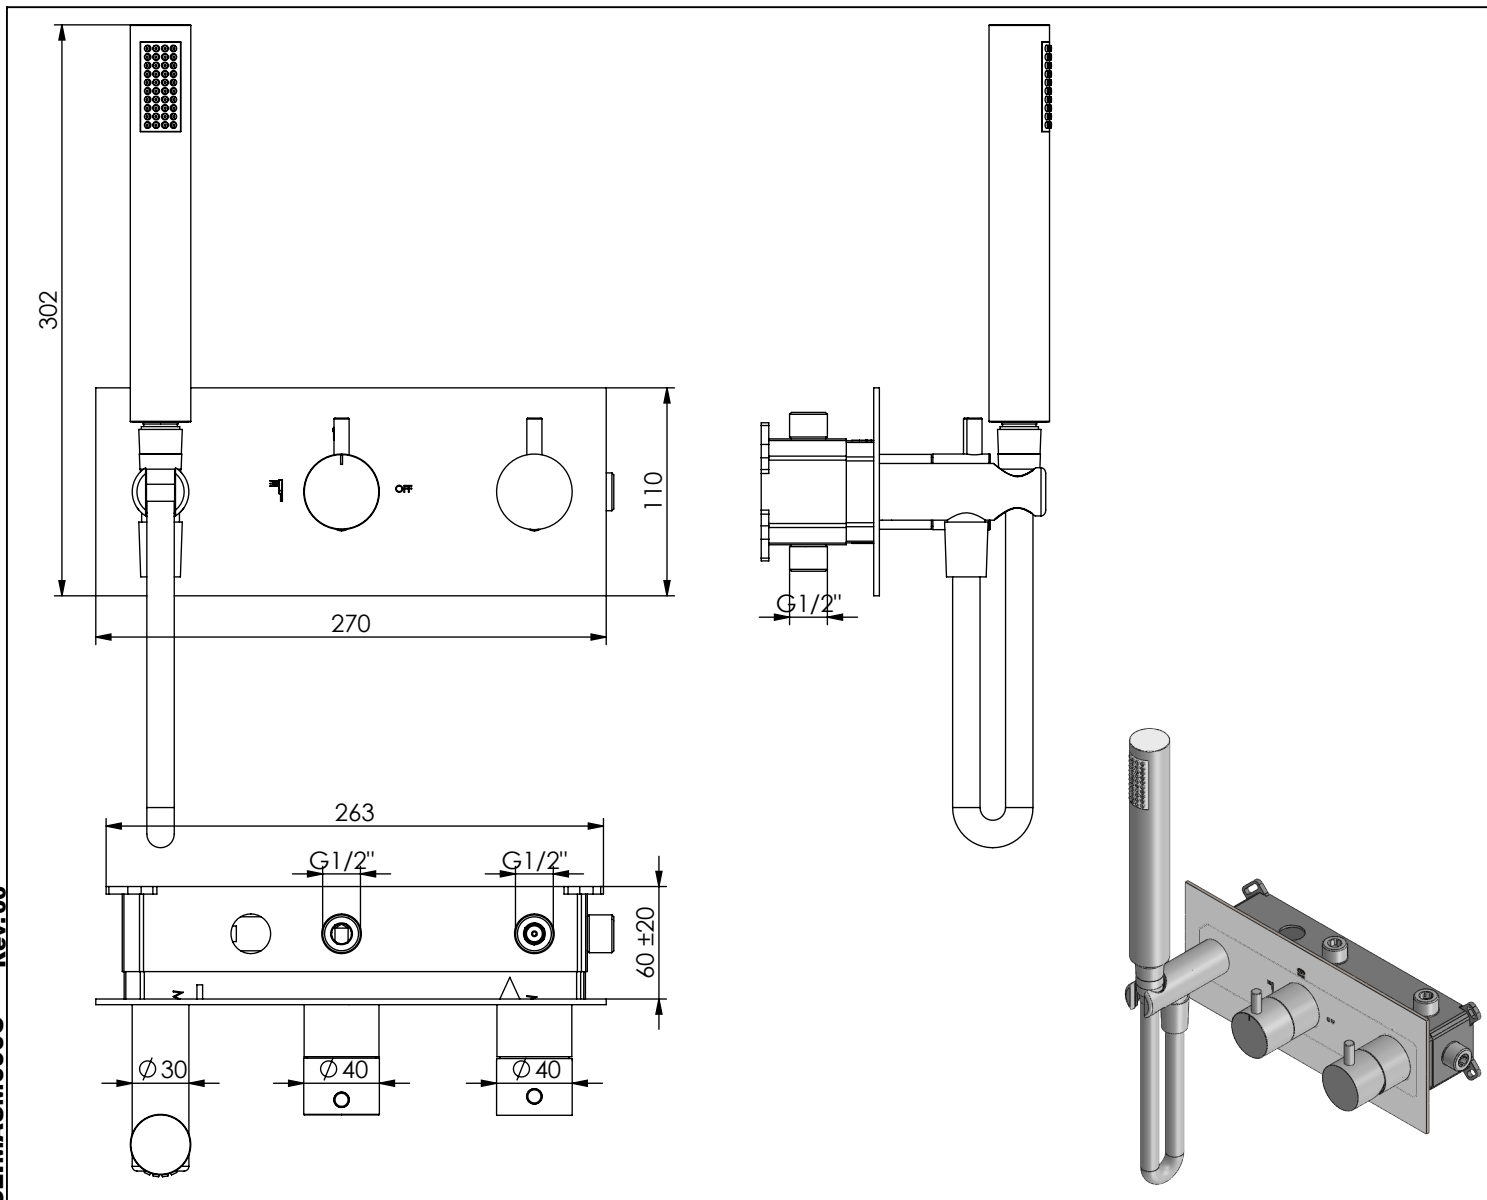

SLIMASM090C

MONOCOMANDO EMBUTIR 2/3 VIAS C/
CHUVEIRO MÃO SLIMASM

ASM TAPS®

WATER SOUL

EN CONCEALED 2/3 WAY MIXER WITH SET
HAND SHOWER SLIMASM

FR MITIGEUR ENCASTRÉE 2/3 VOIES KIT
DOUCHETTE À MAIN SLIMASM

ES MONOMANDO EMPOTRAR 2/3 VIAS SET DE
DUCHA MANO SLIMASM

SLIMASM090C Rev.00

CARACTERÍSTICAS TÉCNICAS

PRESSÃO RECOMENDADA: RECOMMENDED PRESSURE:	3 - 4 BAR
TEMPERATURA RECOMENDADA: RECOMMENDED TEMPERATURE:	15°C - 65°C
MATERIAIS: MATERIALS:	Latão
TEMPERATURA MÁXIMA: MAXIMUM TEMPERATURE:	70°C
CAUDAL MÁXIMO A 3 BAR: MAXIMUM FLOW AT 3 BAR:	L/MIN
LIGAÇÃO DE ENTRADA: INPUT CONNECTION:	G1/2"
LIGAÇÃO DE SAÍDA: OUTPUT CONNECTION:	G1/2"
PESO (KG): WEIGHT (KG):	3,38
DIMENSÕES EMBALAGEM (MM): SIZE PACKAGING (MM):	285x200x170

TECNOLOGIA

- AC560 - DISTRIBUIDOR 3/4 VIAS
AC560 - 3/4 WAY DISTRIBUTOR
- AC540A - Cartucho Ø35
AC540A - Cartridge Ø35
- Chuveiro de mão cilíndrico Latão
Brass cylindrical hand shower
- Ligação banheira/duche 1,70mt cromolux
Bath/shower connection 1.70 mt cromolux
- Embutido a parede
Built-in to wall