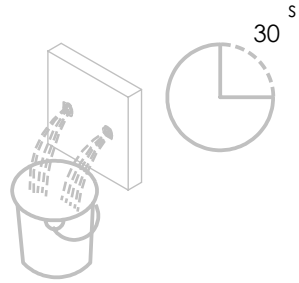

ESC. 1:5	Monocomando Banheira 3 Furos		
Desenhou 19/11/2020	 <b>A S M T A P S</b> WATER SOUL		SLIMASM110
Rev: 1 09/06/2022			

Service:

-  Adjustable Pliers
-  11mm
-  12-13 / ... 24-25
-  Special Key 16,5
-  2 / 2,5mm