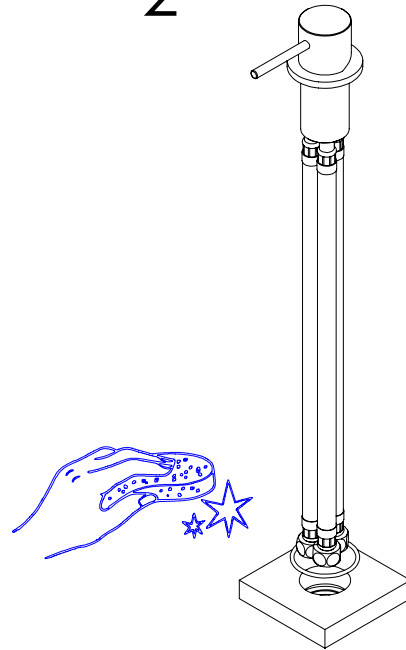

ESC. 1:2	Monocomando Misturador Bancada		
Desenhou 23/09/2020			SLIMASM110A
Rev: 1 14/06/2022			

Service:

- Adjustable Pliers
- 18-19 / 24-25
- 2mm

## Washbasin Mixer Installation Manual

2°

3°

Fixed:

4°

Conection:

HOT

COLD