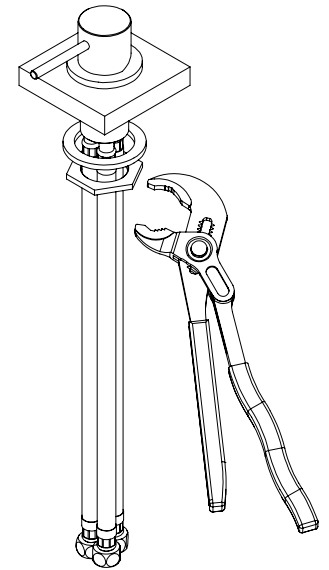

ESC. 1:2	Monocomando Misturador Bancada		
Desenhou 23/09/2020			SLIMASM110A
Rev: 1 14/06/2022			

Service:

- Adjustable Pliers
- 18-19 / 24-25
- 2mm

## Washbasin Mixer Installation Manual

2°

3°

Fixed:

4°

Conection:

HOT

COLD