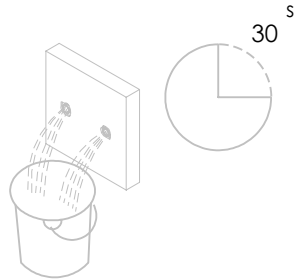

ESC. 1:2	Monocomando Misturador Bancada		
Desenhou 23/09/2020			SLIMASM110A
Rev: 1 14/06/2022			

Service:

- Adjustable Pliers
- 18-19 / 24-25
- 2mm

## Washbasin Mixer Installation Manual

2°

3°

Fixed:

4°

Conection:

HOT

COLD