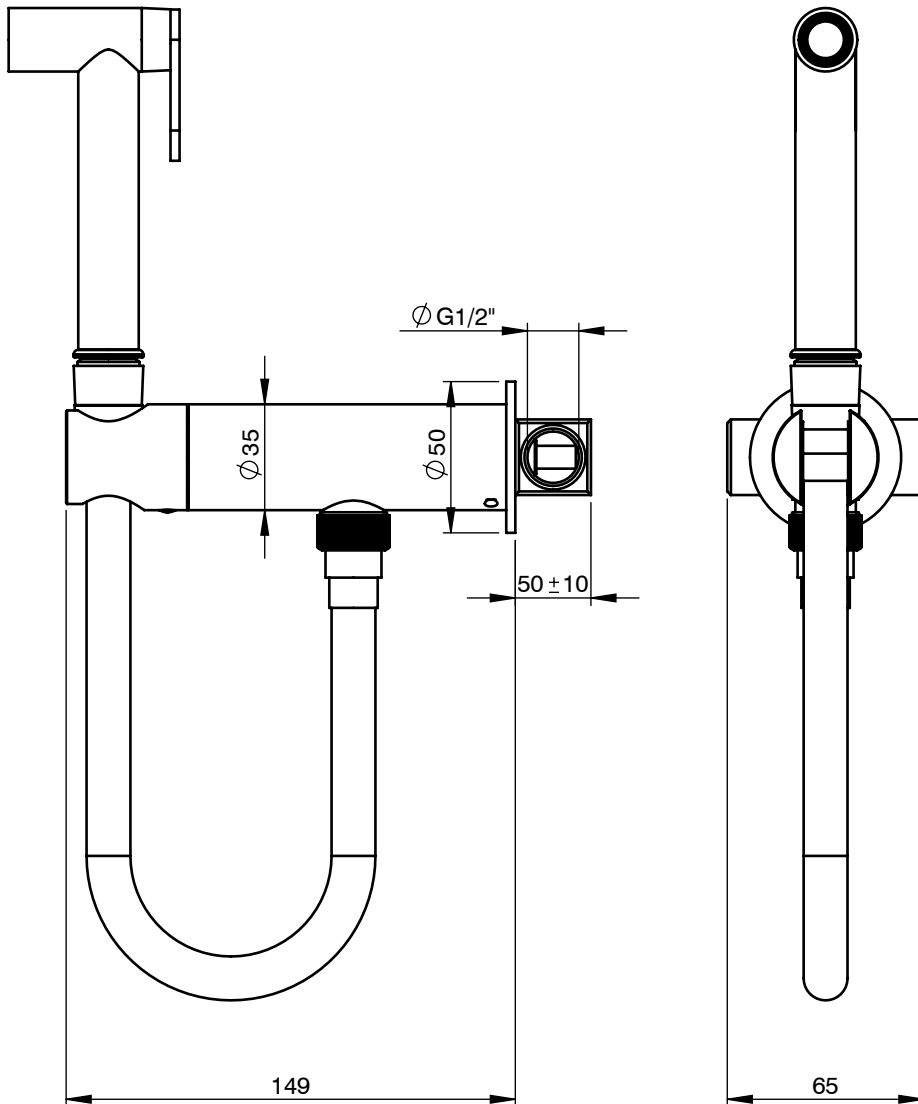

SLIMASM120

MONOC. EMBUTIR SANITA/BIDÉ C/CHUVEIRO
SHUT-OFF SLIMASM

ASM TAPS®

WATER SOUL

EN CONCEALED TOILET/BIDET MIXER WITH
SHUT-OFF SHOWER SLIMASM

FR MITIGEUR ENCASTRÉ BIDET/TOILETTE
DOUCHETTE SHUT-OFF SLIMASM

ES MONOMANDO EMPOTRAR BIDET/INODORO
DUCHA SHUT-OFF SLIMASM

SLIMASM120 Rev.00

CARACTERÍSTICAS TÉCNICAS

PRESSÃO RECOMENDADA: RECOMMENDED PRESSURE:	3 - 4 BAR
TEMPERATURA RECOMENDADA: RECOMMENDED TEMPERATURE:	15°C - 65°C
MATERIAIS: MATERIALS:	Latão
TEMPERATURA MÁXIMA: MAXIMUM TEMPERATURE:	70°C
CAUDAL MÁXIMO A 3 BAR: MAXIMUM FLOW AT 3 BAR:	L/MIN
LIGAÇÃO DE ENTRADA: INPUT CONNECTION:	G1/2"
LIGAÇÃO DE SAÍDA: OUTPUT CONNECTION:	-
PESO (KG): WEIGHT (KG):	2,13
DIMENSÕES EMBALAGEM (MM): SIZE PACKAGING (MM):	274x162x102

TECNOLOGIA

-  AC570 - Cartucho Ø25 Aguas Livres
AC570 - Free Cartridge Ø25
-  Embutido a parede
Built-in to wall
-  Chuveiro Click-Stop
Click-Stop Shower
-  Ligação normal
Flexible Shower