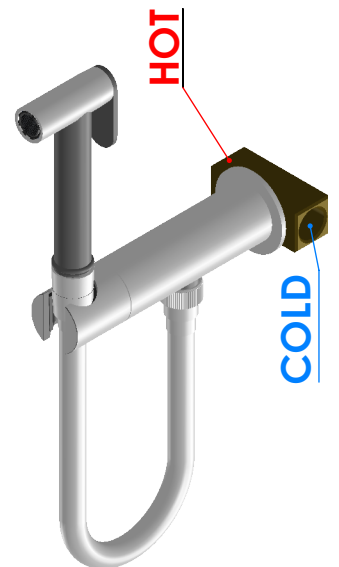

SLIMASM120

MONOC. EMBUTIR SANITA/BIDÉ C/CHUVEIRO
SHUT-OFF SLIMASM

ASM TAPS®

WATER SOUL

EN CONCEALED TOILET/BIDET MIXER WITH
SHUT-OFF SHOWER SLIMASM

FR MITIGEUR ENCASTRÉ BIDET/TOILETTE
DOUCHETTE SHUT-OFF SLIMASM

ES MONOMANDO EMPOTRAR BIDET/INODORO
DUCHA SHUT-OFF SLIMASM

SLIMASM120 Rev.00

CARACTERÍSTICAS TÉCNICAS

PRESSÃO RECOMENDADA: RECOMMENDED PRESSURE:	3 - 4 BAR
TEMPERATURA RECOMENDADA: RECOMMENDED TEMPERATURE:	15°C - 65°C
MATERIAIS: MATERIALS:	Latão
TEMPERATURA MÁXIMA: MAXIMUM TEMPERATURE:	70°C
CAUDAL MÁXIMO A 3 BAR: MAXIMUM FLOW AT 3 BAR:	L/MIN
LIGAÇÃO DE ENTRADA: INPUT CONNECTION:	G1/2"
LIGAÇÃO DE SAÍDA: OUTPUT CONNECTION:	-
PESO (KG): WEIGHT (KG):	2,13
DIMENSÕES EMBALAGEM (MM): SIZE PACKAGING (MM):	274x162x102

TECNOLOGIA

-  AC570 - Cartucho Ø25 Aguas Livres
AC570 - Free Cartridge Ø25
-  Embutido a parede
Built-in to wall
-  Chuveiro Click-Stop
Click-Stop Shower
-  Ligação normal
Flexible Shower