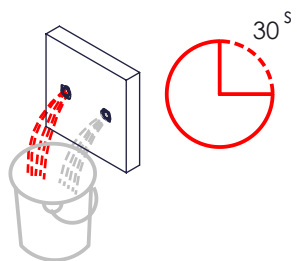

ESC. 1:5	Bica Lavatório Montagem Ao Chão			
12/01/2024	 <b>ASM TAPS</b> <sup>®</sup> WATER SOUL		SLIMASM150	

Service:

MAX  
80 C°

- Special Key 16,5
- Screw Driver
- level
- 8 mm

1°

2°

3°

Fixed: