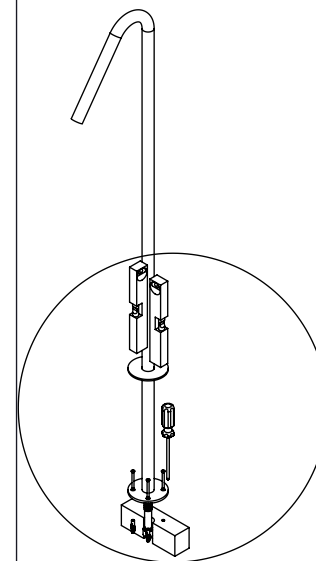

ESC. 1:5	Bica Lavatório Montagem Ao Chão			
12/01/2024	 <b>ASM TAPS</b> <sup>®</sup> WATER SOUL		SLIMASM150	

Service:

MAX  
80 C°

- Special Key 16,5
- Screw Driver
- level
- 8 mm

1°

2°

3°

Fixed: