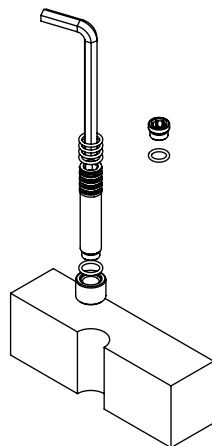

ESC. 1:5	Bica Lavatório Montagem Ao Chão			
12/01/2024	 <b>ASM TAPS</b> <sup>®</sup> WATER SOUL		SLIMASM150	

Service:

MAX  
80 C°

- Special Key 16,5
- Screw Driver
- level
- 8 mm

1°

2°

3°

Fixed: