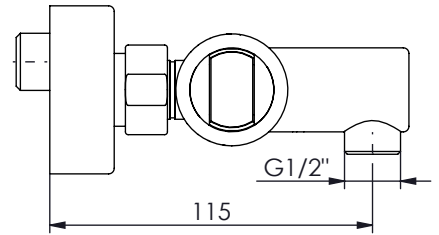

Rev.00

SPIRAL030

CARACTERÍSTICAS TÉCNICAS

PRESSÃO RECOMENDADA: RECOMMENDED PRESSURE:	3 - 4 BAR
TEMPERATURA RECOMENDADA: RECOMMENDED TEMPERATURE:	15°C - 65°C
MATERIAIS: MATERIALS:	Latão
TEMPERATURA MÁXIMA: MAXIMUM TEMPERATURE:	70°C
CAUDAL MÁXIMO A 3 BAR: MAXIMUM FLOW AT 3 BAR:	5L/MIN
LIGAÇÃO DE ENTRADA: INPUT CONNECTION:	G1/2"
LIGAÇÃO DE SAÍDA: OUTPUT CONNECTION:	G1/2"
PESO (KG): WEIGHT (KG):	3,38
DIMENSÕES EMBALAGEM (MM): SIZE PACKAGING (MM):	285x200x170

ACABAMENTOS

CR - CROMADO | CHROME | CHROME | CROMO
PR - PRETO MATE | BLACK MATT | NOIR MAT | NEGRO MATE
BR - BRANCO MATE | WHITE MATT | BLANC MAT | BLANCO MATE
ST - SATINOX | SATINOX | SATINOX | SATINOX
AT - ANTRACITE | ANTHRACITE | ANTHRACITE | ANTRACITA
GM - GUNMETAL | GUNMETAL | GUNMETAL | GUNMETAL
GMM - GUNMETAL MATE | GUNMETAL MATT | GUNMETAL MAT | GUNMETAL MATE
OR - DOURADO | GOLD | DORÉ | DORADO
ORM - DOURADO MATE | GOLD MATT | DORÉ MAT | DORADO MATE
CB - COBRE | COPPER | CUIVRE | COBRE
CBM - COBRE MAT | COPPER MAT | CUIVRE MAT | COBRE MATE

TECNOLOGIA

- AC540A - Cartucho Ø35
  AC540A - Ø35 Cartridge
- Suporte de chuveiro cilíndrico
  Cylindrical abs wall shower support
- Chuveiro mão cilíndrico latão
  Round Brass Hand Shower
- Ligação Banheira/duche 1,70mt Cromolux
  Cromolux bath/shower hose 1,70mt