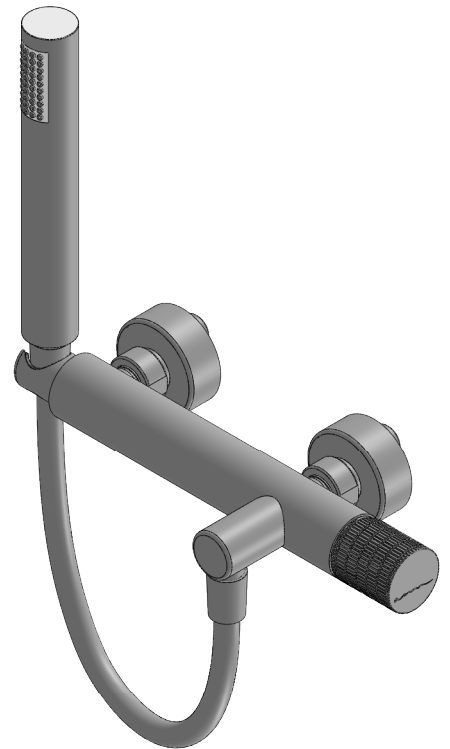

SPIRAL030

MISTURADORA DUCHE SPIRAL

EN SHOWER MIXER SPIRAL

FR MÉLANGEUR DOUCHE SPIRAL

ES MEZCLADOR DUCHA SPIRAL

A S M T A P S®

WATER SOUL

Rev.00

SPIRAL030

CARACTERÍSTICAS TÉCNICAS

PRESSÃO RECOMENDADA: RECOMMENDED PRESSURE:	3 - 4 BAR
TEMPERATURA RECOMENDADA: RECOMMENDED TEMPERATURE:	15°C - 65°C
MATERIAIS: MATERIALS:	Latão
TEMPERATURA MÁXIMA: MAXIMUM TEMPERATURE:	70°C
CAUDAL MÁXIMO A 3 BAR: MAXIMUM FLOW AT 3 BAR:	5L/MIN
LIGAÇÃO DE ENTRADA: INPUT CONNECTION:	G1/2"
LIGAÇÃO DE SAÍDA: OUTPUT CONNECTION:	G1/2"
PESO (KG): WEIGHT (KG):	3,38
DIMENSÕES EMBALAGEM (MM): SIZE PACKAGING (MM):	285x200x170

TECNOLOGIA

-  AC540A - Cartucho Ø35
AC540A - Ø35 Cartridge
-  Suporte de chuveiro cilíndrico
Cylindrical abs wall shower support
-  Chuveiro mão cilíndrico latão
Round Brass Hand Shower
-  Ligação Banheira/duche 1,70mt Cromolux
Cromolux bath/shower hose 1,70mt