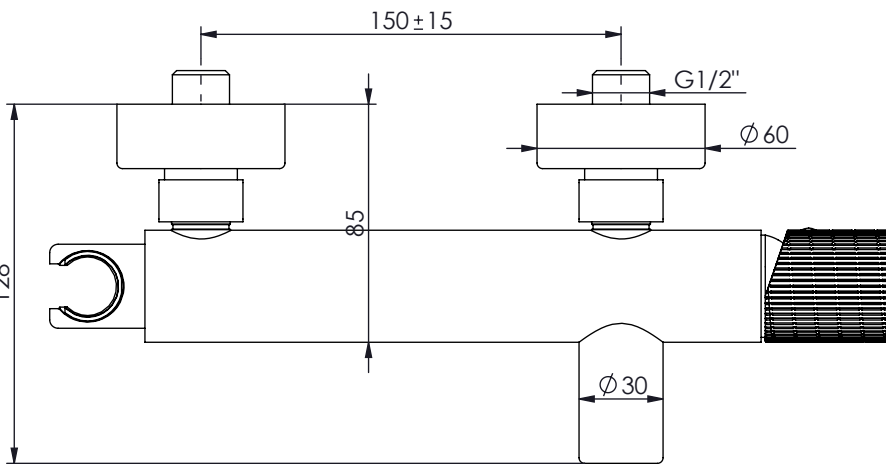

Rev.00

SPIRAL030

CARACTERÍSTICAS TÉCNICAS

PRESSÃO RECOMENDADA: RECOMMENDED PRESSURE:	3 - 4 BAR
TEMPERATURA RECOMENDADA: RECOMMENDED TEMPERATURE:	15°C - 65°C
MATERIAIS: MATERIALS:	Latão
TEMPERATURA MÁXIMA: MAXIMUM TEMPERATURE:	70°C
CAUDAL MÁXIMO A 3 BAR: MAXIMUM FLOW AT 3 BAR:	5L/MIN
LIGAÇÃO DE ENTRADA: INPUT CONNECTION:	G1/2"
LIGAÇÃO DE SAÍDA: OUTPUT CONNECTION:	G1/2"
PESO (KG): WEIGHT (KG):	3,38
DIMENSÕES EMBALAGEM (MM): SIZE PACKAGING (MM):	285x200x170

ACABAMENTOS

CR - CROMADO | CHROME | CHROME | CROMO
PR - PRETO MATE | BLACK MATT | NOIR MAT | NEGRO MATE
BR - BRANCO MATE | WHITE MATT | BLANC MAT | BLANCO MATE
ST - SATINOX | SATINOX | SATINOX | SATINOX
AT - ANTRACITE | ANTHRACITE | ANTHRACITE | ANTRACITA
GM - GUNMETAL | GUNMETAL | GUNMETAL | GUNMETAL
GMM - GUNMETAL MATE | GUNMETAL MATT | GUNMETAL MAT | GUNMETAL MATE
OR - DOURADO | GOLD | DORÉ | DORADO
ORM - DOURADO MATE | GOLD MATT | DORÉ MAT | DORADO MATE
CB - COBRE | COPPER | CUIVRE | COBRE
CBM - COBRE MAT | COPPER MAT | CUIVRE MAT | COBRE MATE

TECNOLOGIA

- AC540A - Cartucho Ø35
  AC540A - Ø35 Cartridge
- Suporte de chuveiro cilíndrico
  Cylindrical abs wall shower support
- Chuveiro mão cilíndrico latão
  Round Brass Hand Shower
- Ligação Banheira/duche 1,70mt Cromolux
  Cromolux bath/shower hose 1,70mt