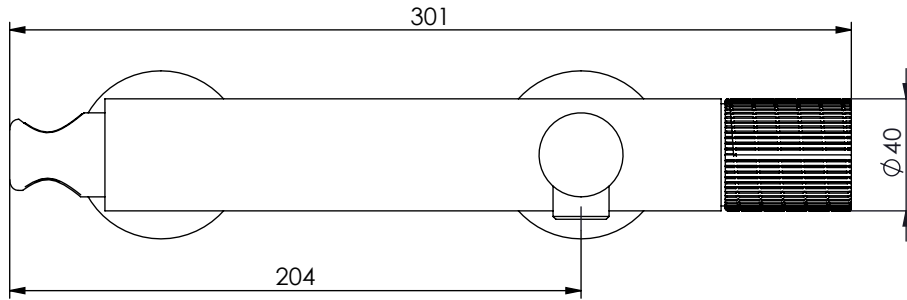

Rev.00

SPIRAL030

CARACTERÍSTICAS TÉCNICAS

PRESSÃO RECOMENDADA: RECOMMENDED PRESSURE:	3 - 4 BAR
TEMPERATURA RECOMENDADA: RECOMMENDED TEMPERATURE:	15°C - 65°C
MATERIAIS: MATERIALS:	Latão
TEMPERATURA MÁXIMA: MAXIMUM TEMPERATURE:	70°C
CAUDAL MÁXIMO A 3 BAR: MAXIMUM FLOW AT 3 BAR:	5L/MIN
LIGAÇÃO DE ENTRADA: INPUT CONNECTION:	G1/2"
LIGAÇÃO DE SAÍDA: OUTPUT CONNECTION:	G1/2"
PESO (KG): WEIGHT (KG):	3,38
DIMENSÕES EMBALAGEM (MM): SIZE PACKAGING (MM):	285x200x170

ACABAMENTOS

CR - CROMADO | CHROME | CHROME | CROMO
PR - PRETO MATE | BLACK MATT | NOIR MAT | NEGRO MATE
BR - BRANCO MATE | WHITE MATT | BLANC MAT | BLANCO MATE
ST - SATINOX | SATINOX | SATINOX | SATINOX
AT - ANTRACITE | ANTHRACITE | ANTHRACITE | ANTRACITA
GM - GUNMETAL | GUNMETAL | GUNMETAL | GUNMETAL
GMM - GUNMETAL MATE | GUNMETAL MATT | GUNMETAL MAT | GUNMETAL MATE
OR - DOURADO | GOLD | DORÉ | DORADO
ORM - DOURADO MATE | GOLD MATT | DORÉ MAT | DORADO MATE
CB - COBRE | COPPER | CUIVRE | COBRE
CBM - COBRE MAT | COPPER MAT | CUIVRE MAT | COBRE MATE

TECNOLOGIA

- AC540A - Cartucho Ø35
  AC540A - Ø35 Cartridge
- Suporte de chuveiro cilíndrico
  Cylindrical abs wall shower support
- Chuveiro mão cilíndrico latão
  Round Brass Hand Shower
- Ligação Banheira/duche 1,70mt Cromolux
  Cromolux bath/shower hose 1,70mt