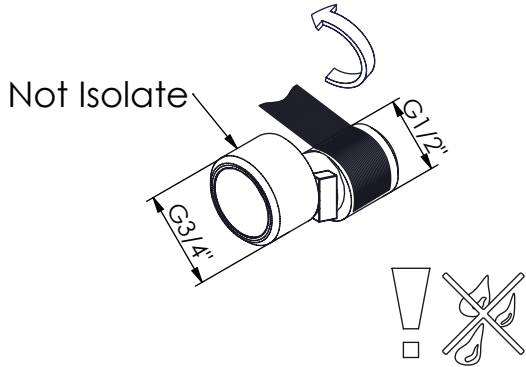

TECNOLOGIA

-  AC540A - Cartucho Ø35
AC540A - Ø35 Cartridge
-  Suporte de chuveiro cilíndrico
Cylindrical abs wall shower support
-  Chuveiro mão cilíndrico
Round Hand Shower
-  Ligação Banheira/duche 1,70mt Cromolux
Cromolux bath/shower hose 1,70mt

! SERVICE

A S M T A P S ®

W A T E R S O U L

INSTALLATION MANUAL

1 CONECTION

2 FIXED

3 ADJUST

4 FIX IT