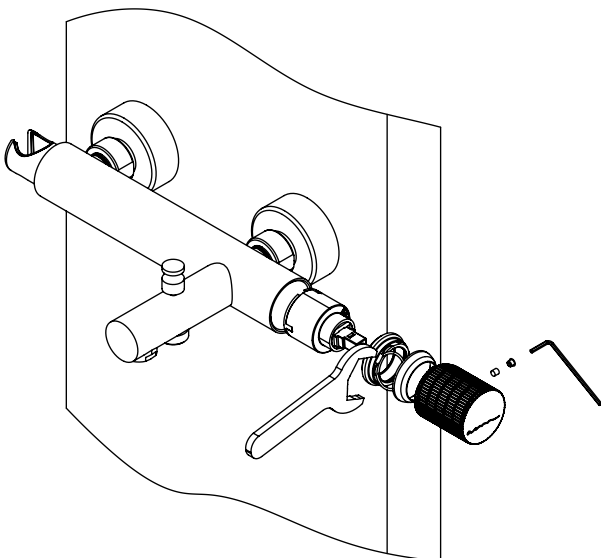

5 MAINTENANCE