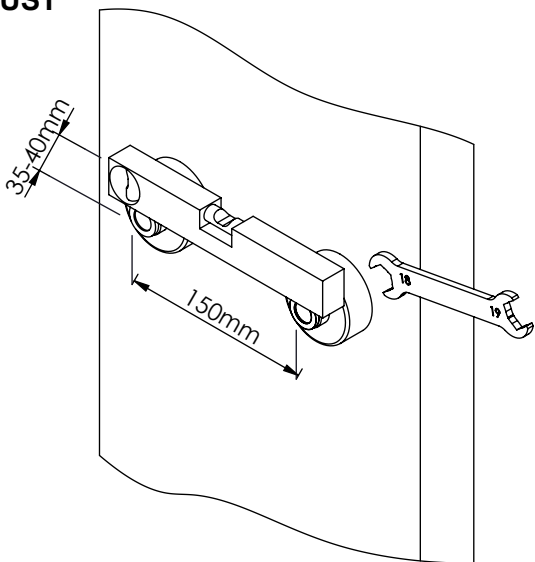

TECNOLOGIA

-  AC540A - Cartucho Ø35
AC540A - Ø35 Cartridge
-  Suporte de chuveiro cilíndrico
Cylindrical abs wall shower support
-  Chuveiro mão cilíndrico
Round Hand Shower
-  Ligação Banheira/duche 1,70mt Cromolux
Cromolux bath/shower hose 1,70mt

! SERVICE

A S M T A P S ®

W A T E R S O U L

INSTALLATION MANUAL

1 CONECTION

2 FIXED

3 ADJUST

4 FIX IT