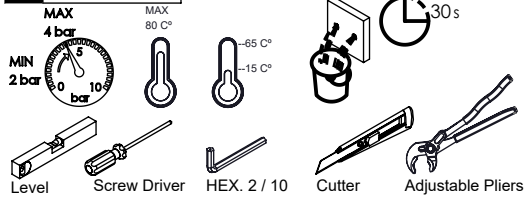

! SERVICE

A S M T A P S ®

W A T E R S O U L

INSTALLATION MANUAL

1 CONECTION

2 FIXED

3 ADJUST

4 FIX IT

5 MAINTENANCE

6