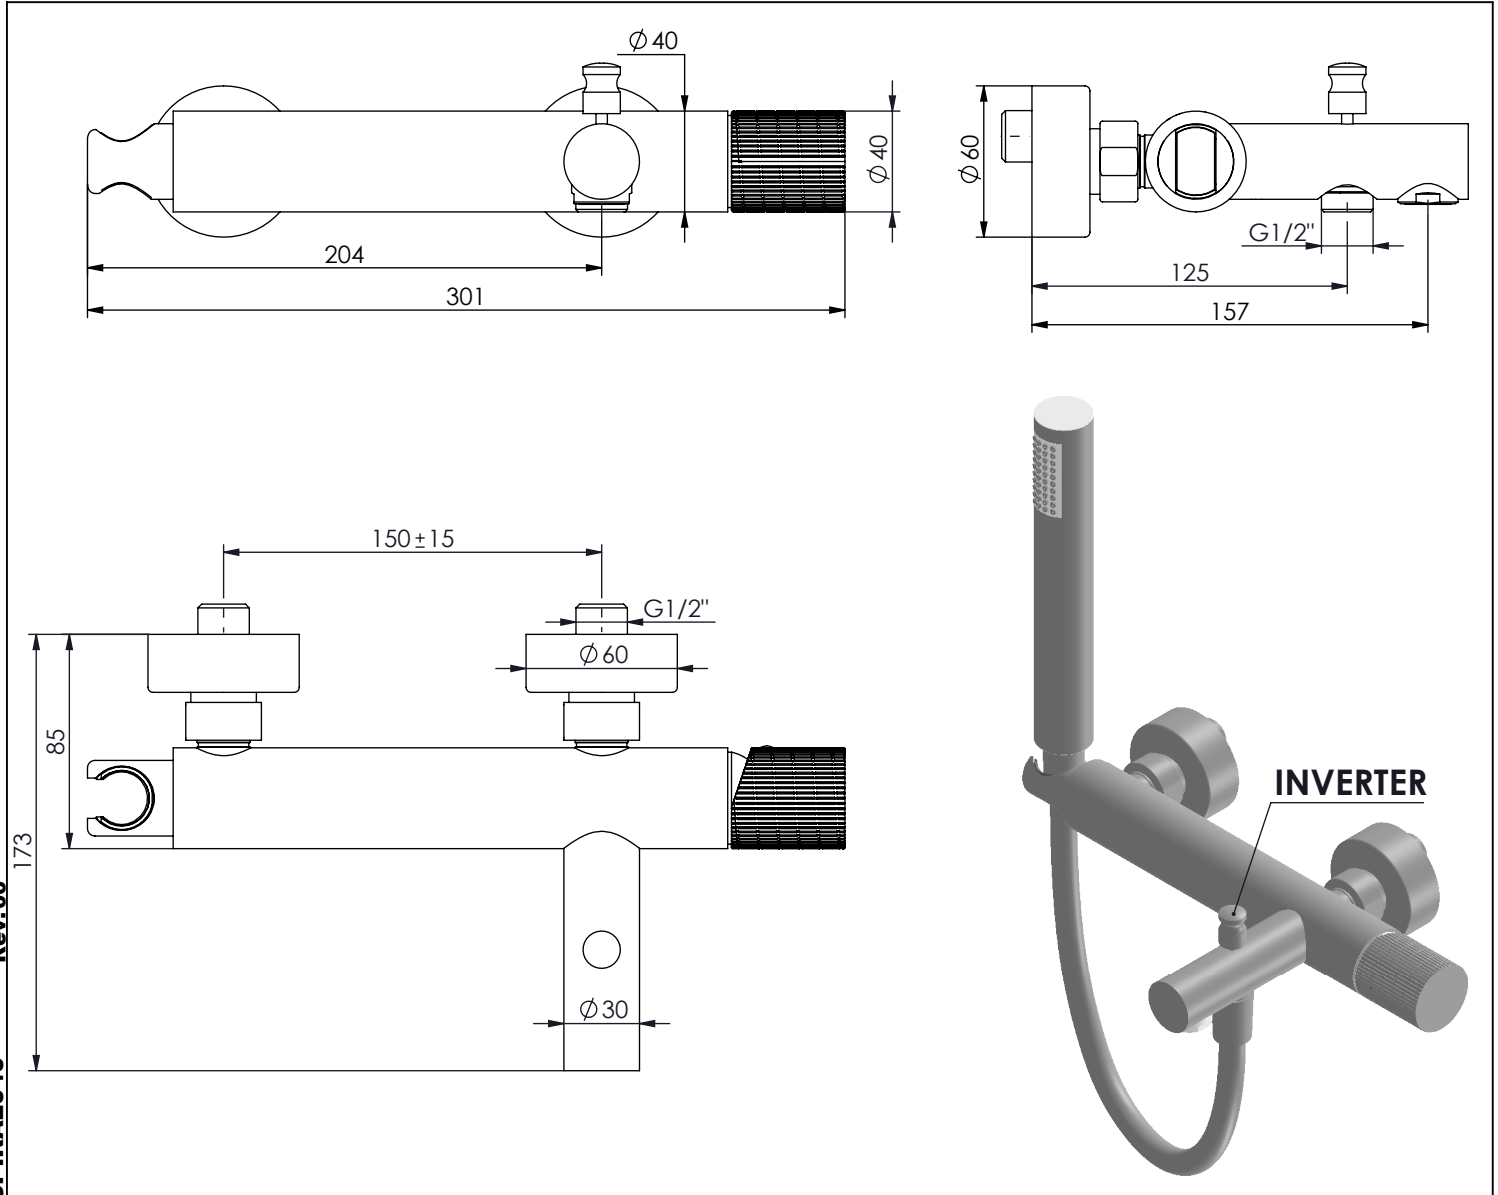

SPIRAL040

MONOCOMANDO BANHEIRA SPIRAL

A S M T A P S®

W A T E R S O U L

EN MONOCOMANDO BANHEIRA SPIRAL

FR MITIGEUR BAIGNOIR CILINDRICA SPIRAL

ES MONOMANDO BAÑO SPIRAL

SPIRAL040 Rev.00

CARACTERÍSTICAS TÉCNICAS

PRESSÃO RECOMENDADA: RECOMMENDED PRESSURE:	3 - 4 BAR
TEMPERATURA RECOMENDADA: RECOMMENDED TEMPERATURE:	15°C - 65°C
MATERIAIS: MATERIALS:	Latão
TEMPERATURA MÁXIMA: MAXIMUM TEMPERATURE:	70°C
CAUDAL MÁXIMO A 3 BAR: MAXIMUM FLOW AT 3 BAR:	5L/MIN
LIGAÇÃO DE ENTRADA: INPUT CONNECTION:	G1/2"
LIGAÇÃO DE SAÍDA: OUTPUT CONNECTION:	G1/2"
PESO (KG): WEIGHT (KG):	1,42
DIMENSÕES EMBALAGEM (MM): SIZE PACKAGING (MM):	274x162x102

TECNOLOGIA

-  AC540A - Cartucho Ø35
AC540A - Ø35 Cartridge
-  Suporte de chuveiro cilíndrico
Cylindrical abs wall shower support
-  Chuveiro mão cilíndrico
Round Hand Shower
-  Ligação Banheira/duche 1,70mt Cromolux
Cromolux bath/shower hose 1,70mt