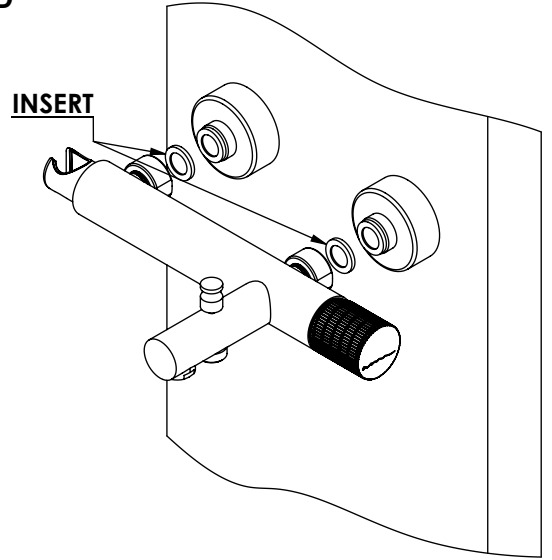

TECNOLOGIA

-  AC540A - Cartucho Ø35
AC540A - Ø35 Cartridge
-  Suporte de chuveiro cilíndrico
Cylindrical abs wall shower support
-  Chuveiro mão cilíndrico
Round Hand Shower
-  Ligação Banheira/duche 1,70mt Cromolux
Cromolux bath/shower hose 1,70mt

! SERVICE

A S M T A P S ®

W A T E R S O U L

INSTALLATION MANUAL

1 CONECTION

2 FIXED

3 ADJUST

4 FIX IT