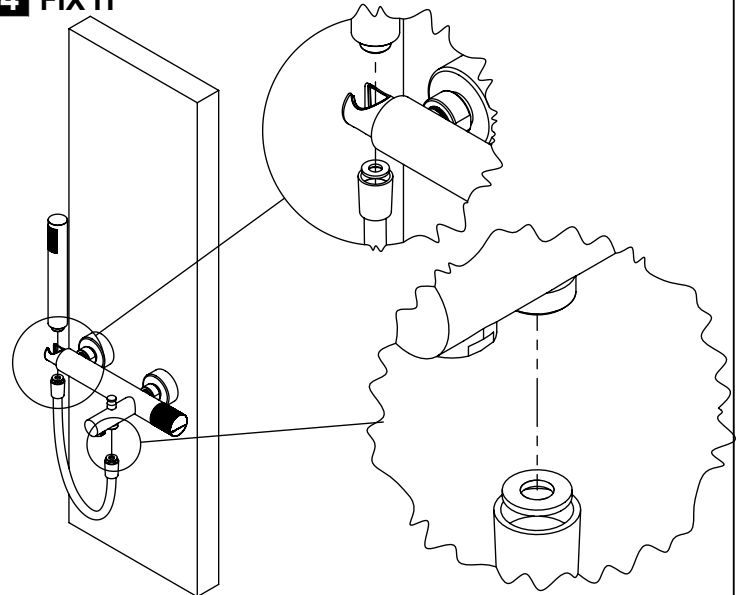

TECNOLOGIA

-  AC540A - Cartucho Ø35
AC540A - Ø35 Cartridge
-  Suporte de chuveiro cilíndrico
Cylindrical abs wall shower support
-  Chuveiro mão cilíndrico
Round Hand Shower
-  Ligação Banheira/duche 1,70mt Cromolux
Cromolux bath/shower hose 1,70mt

! SERVICE

A S M T A P S ®

W A T E R S O U L

INSTALLATION MANUAL

1 CONECTION

2 FIXED

3 ADJUST

4 FIX IT