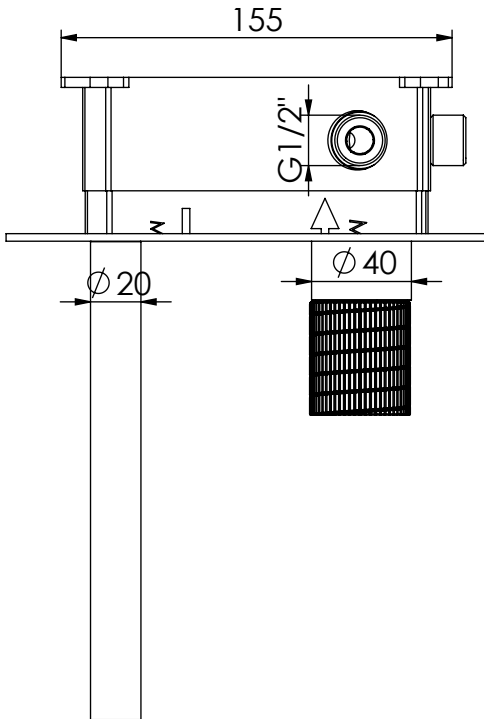

# SPIRAL070

MONOC. EMBUTIR LAVATÓRIO ESPELHO  
COMPLETO SPIRAL

ASM TAPS®

WATER SOUL

**EN** CONCEALED WASHBASIN MIXER SPIRAL

**FR** MITIGEUR LAVABO ENCASTRÉE SPIRAL

**ES** MONOMANDO LAVABO EMPOTRAR SPIRAL

SPIRAL070 Rev. A 25/09/2024

## CARACTERÍSTICAS TÉCNICAS

PRESSÃO RECOMENDADA: RECOMMENDED PRESSURE:	3 - 4 BAR
TEMPERATURA RECOMENDADA: RECOMMENDED TEMPERATURE:	15°C - 65°C
MATERIAIS: MATERIALS:	Latão
TEMPERATURA MÁXIMA: MAXIMUM TEMPERATURE:	70°C
CAUDAL MÁXIMO A 3 BAR: MAXIMUM FLOW AT 3 BAR:	5L/MIN
LIGAÇÃO DE ENTRADA: INPUT CONNECTION:	G1/2"
LIGAÇÃO DE SÉIDA: OUTPUT CONNECTION:	G1/2"
PESO (KG): WEIGHT (KG):	2,37
DIMENSÕES EMBALAGEM (MM): SIZE PACKAGING (MM):	274x162x102