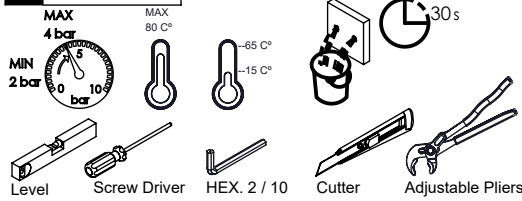

! SERVICE

SPIRAL070

MONOC. EMBUTIR LAVATÓRIO ESPELHO COMPLETO SPIRAL

A S M T A P S ®

W A T E R S O U L

INSTALLATION MANUAL

1 CONECTION