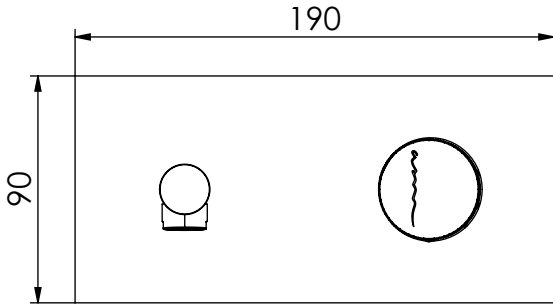

SPIRAL070

MONOC. EMBUTIR LAVATÓRIO ESPELHO
COMPLETO SPIRAL

ASM TAPS®

WATER SOUL

EN CONCEALED WASHBASIN MIXER SPIRAL

FR MITIGEUR LAVABO ENCASTRÉE SPIRAL

ES MONOMANDO LAVABO EMPOTRAR SPIRAL

SPIRAL070 Rev. A 25/09/2024

CARACTERÍSTICAS TÉCNICAS

PRESSÃO RECOMENDADA: RECOMMENDED PRESSURE:	3 - 4 BAR
TEMPERATURA RECOMENDADA: RECOMMENDED TEMPERATURE:	15°C - 65°C
MATERIAIS: MATERIALS:	Latão
TEMPERATURA MÁXIMA: MAXIMUM TEMPERATURE:	70°C
CAUDAL MÁXIMO A 3 BAR: MAXIMUM FLOW AT 3 BAR:	5L/MIN
LIGAÇÃO DE ENTRADA: INPUT CONNECTION:	G1/2"
LIGAÇÃO DE SÉIDA: OUTPUT CONNECTION:	G1/2"
PESO (KG): WEIGHT (KG):	2,37
DIMENSÕES EMBALAGEM (MM): SIZE PACKAGING (MM):	274x162x102

ACABAMENTOS

CR - CROMADO | CHROME | CHROME | CROMO
PR - PRETO MATE | BLACK MATT | NOIR MAT | NEGRO MATE
BR - BRANCO MATE | WHITE MATT | BLANC MAT | BLANCO MATE
ST - SATINOX | SATINOX | SATINOX | SATINOX
AT - ANTRACITE | ANTHRACITE | ANTHRACITE | ANTRACITA
GM - GUNMETAL | GUNMETAL | GUNMETAL | GUNMETAL
GMM - GUNMETAL MATE | GUNMETAL MATT | GUNMETAL MAT | GUNMETAL MATE
OR - DOURADO | GOLD | DORÉ | DORADO
ORM - DOURADO MATE | GOLD MATT | DORÉ MAT | DORADO MATE
CB - COBRE | COPPER | CUIVRE | COBRE
CBM - COBRE MAT | COPPER MAT | CUIVRE MAT | COBRE MATE

TECNOLOGIA

- AC540C - Cartucho Ø35 Energy Saving
  AC540C - Ø35 Energy Saving Cartridge
- Embutido a parede
  Built-in to wall
- Perlator Embutido
  Built-In Aerator
- Abertura energia saving
  Opening energy saving