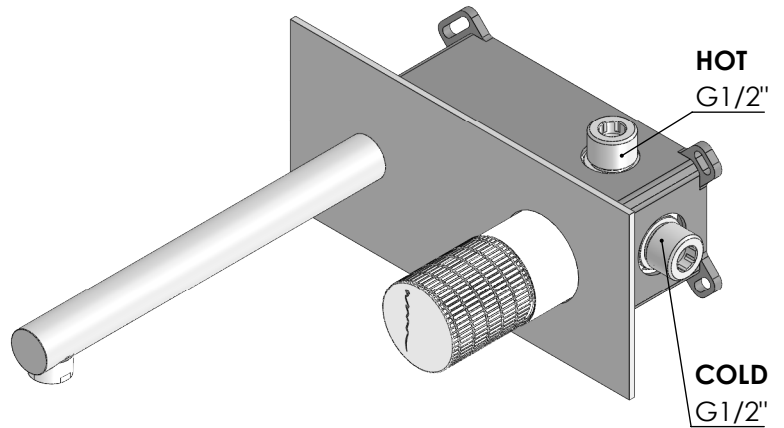

# SPIRAL070

MONOC. EMBUTIR LAVATÓRIO ESPELHO  
COMPLETO SPIRAL

ASM TAPS®

WATER SOUL

**EN** CONCEALED WASHBASIN MIXER SPIRAL

**FR** MITIGEUR LAVABO ENCASTRÉE SPIRAL

**ES** MONOMANDO LAVABO EMPOTRAR SPIRAL

SPIRAL070 Rev. A 25/09/2024

## CARACTERÍSTICAS TÉCNICAS

PRESSÃO RECOMENDADA: RECOMMENDED PRESSURE:	3 - 4 BAR
TEMPERATURA RECOMENDADA: RECOMMENDED TEMPERATURE:	15°C - 65°C
MATERIAIS: MATERIALS:	Latão
TEMPERATURA MÁXIMA: MAXIMUM TEMPERATURE:	70°C
CAUDAL MÁXIMO A 3 BAR: MAXIMUM FLOW AT 3 BAR:	5L/MIN
LIGAÇÃO DE ENTRADA: INPUT CONNECTION:	G1/2"
LIGAÇÃO DE SÉIDA: OUTPUT CONNECTION:	G1/2"
PESO (KG): WEIGHT (KG):	2,37
DIMENSÕES EMBALAGEM (MM): SIZE PACKAGING (MM):	274x162x102

## TECNOLOGIA

-  AC540C - Cartucho Ø35 Energy Saving  
AC540C - Ø35 Energy Saving Cartridge
-  Embutido a parede  
Built-in to wall
-  Perlator Embutido  
Built-In Aerator
-  Abertura energia saving  
Opening energy saving