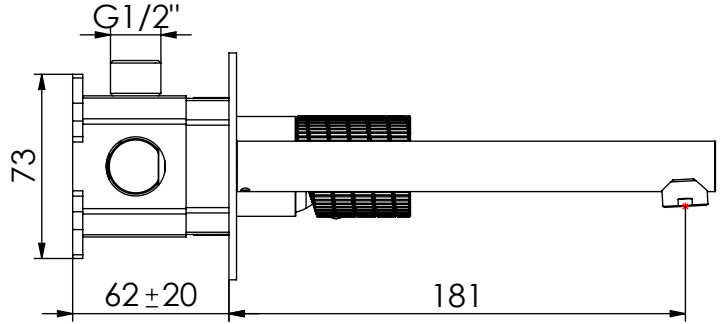

# SPIRAL070

MONOC. EMBUTIR LAVATÓRIO ESPELHO  
COMPLETO SPIRAL

ASM TAPS®

WATER SOUL

**EN** CONCEALED WASHBASIN MIXER SPIRAL

**FR** MITIGEUR LAVABO ENCASTRÉE SPIRAL

**ES** MONOMANDO LAVABO EMPOTRAR SPIRAL

SPIRAL070 Rev. A 25/09/2024

## CARACTERÍSTICAS TÉCNICAS

PRESSÃO RECOMENDADA: RECOMMENDED PRESSURE:	3 - 4 BAR
TEMPERATURA RECOMENDADA: RECOMMENDED TEMPERATURE:	15°C - 65°C
MATERIAIS: MATERIALS:	Latão
TEMPERATURA MÁXIMA: MAXIMUM TEMPERATURE:	70°C
CAUDAL MÁXIMO A 3 BAR: MAXIMUM FLOW AT 3 BAR:	5L/MIN
LIGAÇÃO DE ENTRADA: INPUT CONNECTION:	G1/2"
LIGAÇÃO DE SÉIDA: OUTPUT CONNECTION:	G1/2"
PESO (KG): WEIGHT (KG):	2,37
DIMENSÕES EMBALAGEM (MM): SIZE PACKAGING (MM):	274x162x102