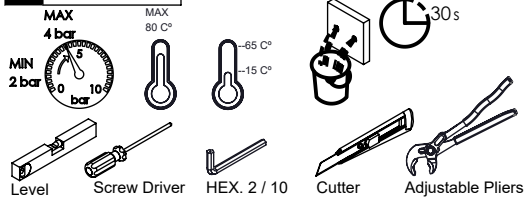

! SERVICE

SPIRAL070A

MONOC. EMBUTIR LAVATÓRIO
PAREDE SEPARADO SPIRAL

A S M T A P S ®

W A T E R S O U L

INSTALLATION MANUAL

1 CONECTION