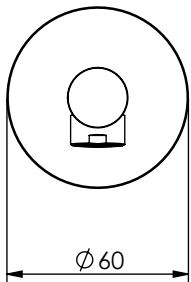

# SPIRAL070A

MONOC. EMBUTIR LAVATÓRIO PAREDE  
SEPARADO SPIRAL

EN CONCEALED WASHBASIN MIXER SPIRAL

FR MITIGEUR LAVABO ENCASTRÉE SPIRAL

ES MONOMANDO LAVABO EMPOTRAR SPIRAL

ASM TAPS®

WATER SOUL

Rev.00

CAUDAL MÁXIMO A 3 BAR:  
MAXIMUM FLOW AT 3 BAR: 5L/MIN

LIGAÇÃO DE ENTRADA:  
INPUT CONNECTION: G1/2"

LIGAÇÃO DE SAÍDA:  
OUTPUT CONNECTION: G1/2"

PESO (KG):  
WEIGHT (KG): 1,74

DIMENSÕES EMBALAGEM (MM):  
SIZE PACKAGING (MM): 274x162x102