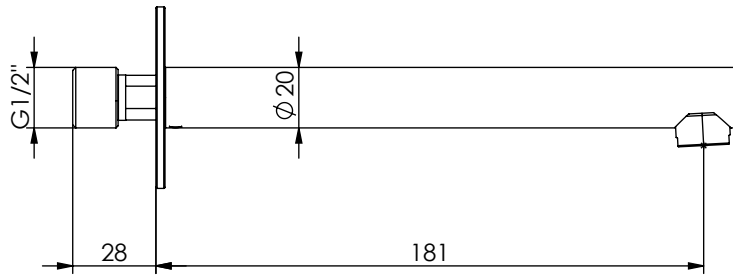

# SPIRAL070A

MONOC. EMBUTIR LAVATÓRIO PAREDE  
SEPARADO SPIRAL

EN CONCEALED WASHBASIN MIXER SPIRAL

FR MITIGEUR LAVABO ENCASTRÉE SPIRAL

ES MONOMANDO LAVABO EMPOTRAR SPIRAL

ASM TAPS®

WATER SOUL

Rev.00

CAUDAL MÁXIMO A 3 BAR:  
MAXIMUM FLOW AT 3 BAR: 5L/MIN

LIGAÇÃO DE ENTRADA:  
INPUT CONNECTION: G1/2"

LIGAÇÃO DE SAÍDA:  
OUTPUT CONNECTION: G1/2"

PESO (KG):  
WEIGHT (KG): 1,74

DIMENSÕES EMBALAGEM (MM):  
SIZE PACKAGING (MM): 274x162x102