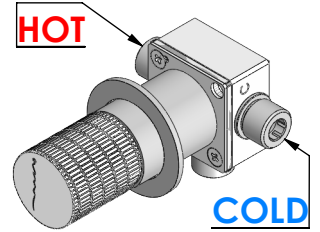

# SPIRAL070A

MONOC. EMBUTIR LAVATÓRIO PAREDE  
SEPARADO SPIRAL

EN CONCEALED WASHBASIN MIXER SPIRAL

FR MITIGEUR LAVABO ENCASTRÉE SPIRAL

ES MONOMANDO LAVABO EMPOTRAR SPIRAL

ASM TAPS®

WATER SOUL

Rev.00

CAUDAL MÁXIMO A 3 BAR:  
MAXIMUM FLOW AT 3 BAR: 5L/MIN

LIGAÇÃO DE ENTRADA:  
INPUT CONNECTION: G1/2"

LIGAÇÃO DE SAÍDA:  
OUTPUT CONNECTION: G1/2"

PESO (KG):  
WEIGHT (KG): 1,74

DIMENSÕES EMBALAGEM (MM):  
SIZE PACKAGING (MM): 274x162x102