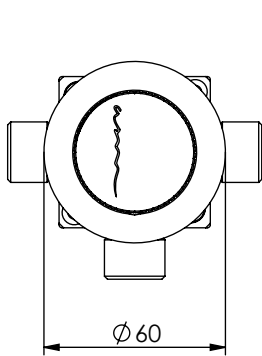

# SPIRAL070A

MONOC. EMBUTIR LAVATÓRIO PAREDE  
SEPARADO SPIRAL

EN CONCEALED WASHBASIN MIXER SPIRAL

FR MITIGEUR LAVABO ENCASTRÉE SPIRAL

ES MONOMANDO LAVABO EMPOTRAR SPIRAL

ASM TAPS®

WATER SOUL

Rev.00

CAUDAL MÁXIMO A 3 BAR:  
MAXIMUM FLOW AT 3 BAR: 5L/MIN

LIGAÇÃO DE ENTRADA:  
INPUT CONNECTION: G1/2"

LIGAÇÃO DE SAÍDA:  
OUTPUT CONNECTION: G1/2"

PESO (KG):  
WEIGHT (KG): 1,74

DIMENSÕES EMBALAGEM (MM):  
SIZE PACKAGING (MM): 274x162x102