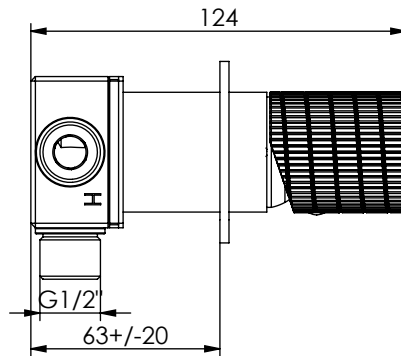

# SPIRAL070A

MONOC. EMBUTIR LAVATÓRIO PAREDE  
SEPARADO SPIRAL

EN CONCEALED WASHBASIN MIXER SPIRAL

FR MITIGEUR LAVABO ENCASTRÉE SPIRAL

ES MONOMANDO LAVABO EMPOTRAR SPIRAL

ASM TAPS®

WATER SOUL

Rev.00

CAUDAL MÁXIMO A 3 BAR:  
MAXIMUM FLOW AT 3 BAR: 5L/MIN

LIGAÇÃO DE ENTRADA:  
INPUT CONNECTION: G1/2"

LIGAÇÃO DE SAÍDA:  
OUTPUT CONNECTION: G1/2"

PESO (KG):  
WEIGHT (KG): 1,74

DIMENSÕES EMBALAGEM (MM):  
SIZE PACKAGING (MM): 274x162x102