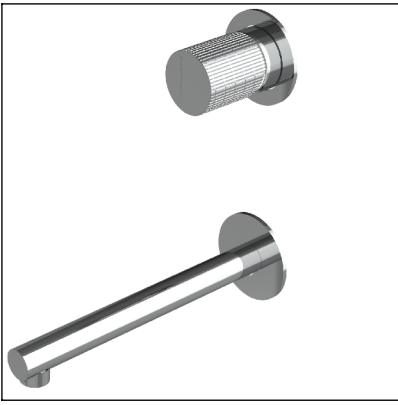

# SPIRAL070A

MONOC. EMBUTIR LAVATÓRIO PAREDE  
SEPARADO SPIRAL

EN CONCEALED WASHBASIN MIXER SPIRAL

FR MITIGEUR LAVABO ENCASTRÉE SPIRAL

ES MONOMANDO LAVABO EMPOTRAR SPIRAL

ASM TAPS®

WATER SOUL

Rev.00

CAUDAL MÁXIMO A 3 BAR:  
MAXIMUM FLOW AT 3 BAR: 5L/MIN

LIGAÇÃO DE ENTRADA:  
INPUT CONNECTION: G1/2"

LIGAÇÃO DE SAÍDA:  
OUTPUT CONNECTION: G1/2"

PESO (KG):  
WEIGHT (KG): 1,74

DIMENSÕES EMBALAGEM (MM):  
SIZE PACKAGING (MM): 274x162x102