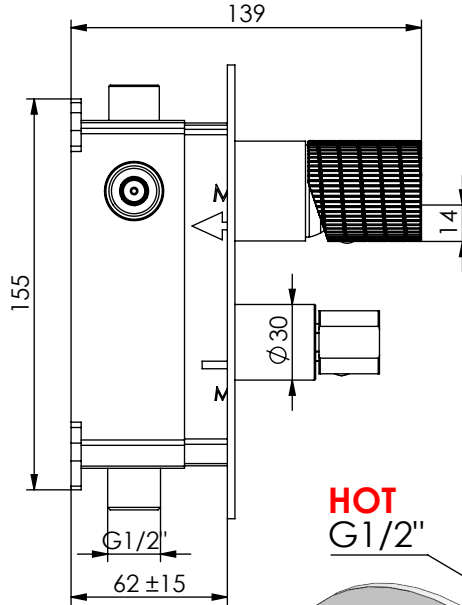

## MONOCOMANDO EMBUTIR BANHO/DUCHE 2 VIAS SPIRAL

ASM TAPS®

WATER SOUL

**EN** CONCEALED 2 WAY BATH/SHOWER MIXER SPIRAL

**FR** MITIGEUR BAIGNOIRE/DOUCHE ENCASTRÉ 2 VOIES SPIRAL

**ES** MONOMANDO BAÑO/DUCHA EMPOTRAR 2 VIAS SPIRAL

### CARACTERÍSTICAS TÉCNICAS

PRESSÃO RECOMENDADA: RECOMMENDED PRESSURE:	3 - 4 BAR
TEMPERATURA RECOMENDADA: RECOMMENDED TEMPERATURE:	15°C - 65°C
MATERIAIS: MATERIALS:	Latão
TEMPERATURA MÁXIMA: MAXIMUM TEMPERATURE:	70°C
CAUDAL MÁXIMO A 3 BAR: MAXIMUM FLOW AT 3 BAR:	L/MIN
LIGAÇÃO DE ENTRADA: INPUT CONNECTION:	G1/2"
LIGAÇÃO DE SAÍDA: OUTPUT CONNECTION:	G1/2"
PESO (KG): WEIGHT (KG):	2,3
DIMENSÕES EMBALAGEM (MM): SIZE PACKAGING (MM):	270x235x80