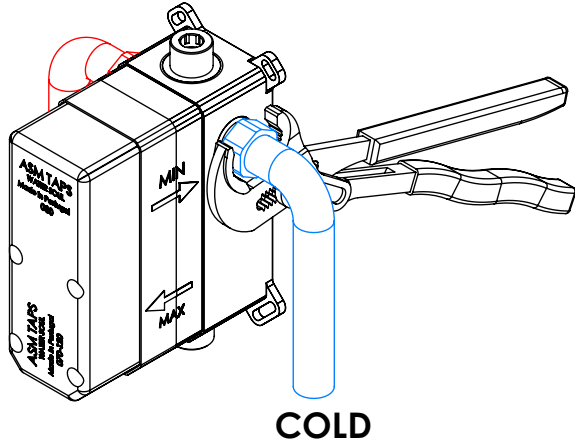

! SERVICE

SPIRAL080

MONOCOMANDO EMBUTIR
BANHO/DUCHE 2 VIAS SPIRAL

A S M T A P S ®

W A T E R S O U L

INSTALLATION MANUAL

1 CONECTION

2 FIXED

3 REMOVE PROTECTION

4 FIX IT

5 FIX IT

6 MAINTENANCE