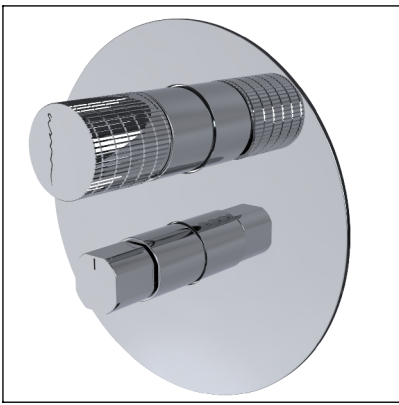

## MONOCOMANDO EMBUTIR BANHO/DUCHE 2 VIAS SPIRAL

ASM TAPS®

WATER SOUL

**EN** CONCEALED 2 WAY BATH/SHOWER MIXER SPIRAL

**FR** MITIGEUR BAIGNOIRE/DOUCHE ENCASTRÉ 2 VOIES SPIRAL

**ES** MONOMANDO BAÑO/DUCHA EMPOTRAR 2 VIAS SPIRAL