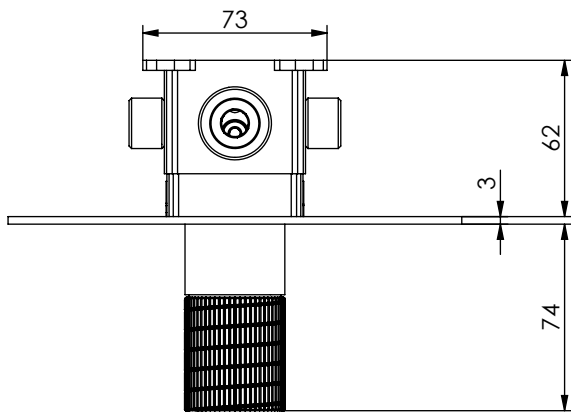

## MONOCOMANDO EMBUTIR BANHO/DUCHE 2 VIAS SPIRAL

ASM TAPS®

WATER SOUL

**EN** CONCEALED 2 WAY BATH/SHOWER MIXER SPIRAL

**FR** MITIGEUR BAIGNOIRE/DOUCHE ENCASTRÉ 2 VOIES SPIRAL

**ES** MONOMANDO BAÑO/DUCHA EMPOTRAR 2 VIAS SPIRAL

### CARACTERÍSTICAS TÉCNICAS

PRESSÃO RECOMENDADA: RECOMMENDED PRESSURE:	3 - 4 BAR
TEMPERATURA RECOMENDADA: RECOMMENDED TEMPERATURE:	15°C - 65°C
MATERIAIS: MATERIALS:	Latão
TEMPERATURA MÁXIMA: MAXIMUM TEMPERATURE:	70°C
CAUDAL MÁXIMO A 3 BAR: MAXIMUM FLOW AT 3 BAR:	L/MIN
LIGAÇÃO DE ENTRADA: INPUT CONNECTION:	G1/2"
LIGAÇÃO DE SAÍDA: OUTPUT CONNECTION:	G1/2"
PESO (KG): WEIGHT (KG):	2,3
DIMENSÕES EMBALAGEM (MM): SIZE PACKAGING (MM):	270x235x80