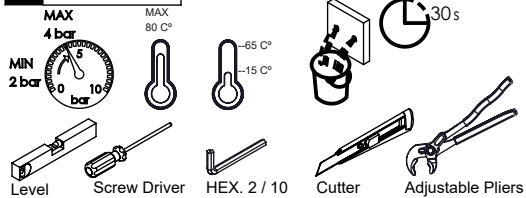

! SERVICE

SPIRAL080

MONOCOMANDO EMBUTIR
BANHO/DUCHE 2 VIAS SPIRAL

A S M T A P S ®

W A T E R S O U L

INSTALLATION MANUAL

1 CONECTION