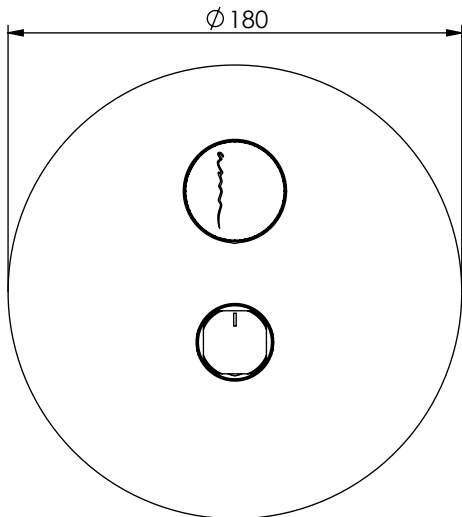

## MONOCOMANDO EMBUTIR BANHO/DUCHE 2 VIAS SPIRAL

ASM TAPS®

WATER SOUL

**EN** CONCEALED 2 WAY BATH/SHOWER MIXER SPIRAL

**FR** MITIGEUR BAIGNOIRE/DOUCHE ENCASTRÉ 2 VOIES SPIRAL

**ES** MONOMANDO BAÑO/DUCHA EMPOTRAR 2 VIAS SPIRAL