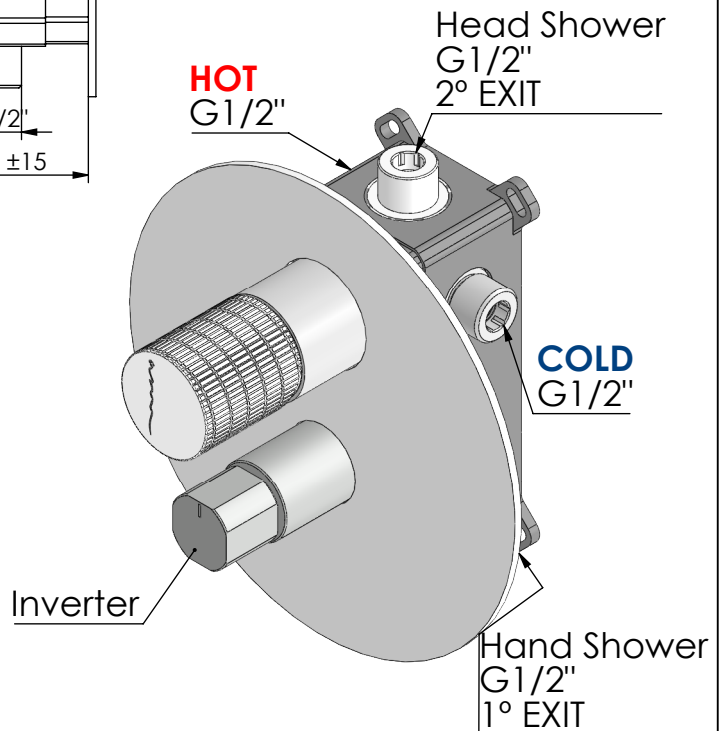

## MONOCOMANDO EMBUTIR BANHO/DUCHE 2 VIAS SPIRAL

ASM TAPS®

WATER SOUL

**EN** CONCEALED 2 WAY BATH/SHOWER MIXER SPIRAL

**FR** MITIGEUR BAIGNOIRE/DOUCHE ENCASTRÉ 2 VOIES SPIRAL

**ES** MONOMANDO BAÑO/DUCHA EMPOTRAR 2 VIAS SPIRAL

### CARACTERÍSTICAS TÉCNICAS

PRESSÃO RECOMENDADA: RECOMMENDED PRESSURE:	3 - 4 BAR
TEMPERATURA RECOMENDADA: RECOMMENDED TEMPERATURE:	15°C - 65°C
MATERIAIS: MATERIALS:	Latão
TEMPERATURA MÁXIMA: MAXIMUM TEMPERATURE:	70°C
CAUDAL MÁXIMO A 3 BAR: MAXIMUM FLOW AT 3 BAR:	L/MIN
LIGAÇÃO DE ENTRADA: INPUT CONNECTION:	G1/2"
LIGAÇÃO DE SAÍDA: OUTPUT CONNECTION:	G1/2"
PESO (KG): WEIGHT (KG):	2,3
DIMENSÕES EMBALAGEM (MM): SIZE PACKAGING (MM):	270x235x80

### TECNOLOGIA

- AC540C - Cartucho Ø35 Energy Saving  
AC540C - Ø35 Energy Saving Cartridge
- AC1840 - Distribuidor 2 vias Ø25  
AC1840 - 2 way distributor Ø25
- Embutido a parede  
Built-in to wall
- Abertura energia saving  
Opening energy saving