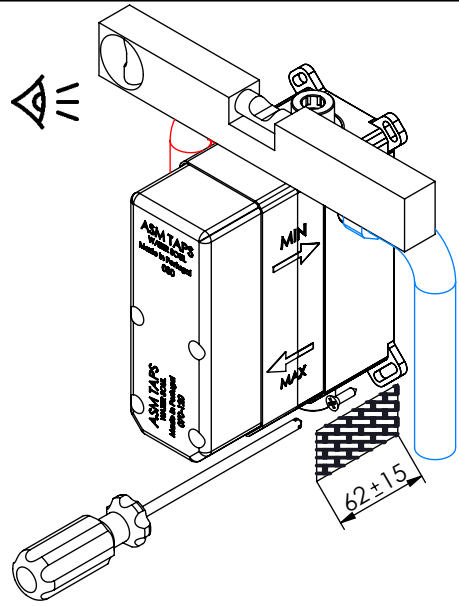

! SERVICE

SPIRAL080

MONOCOMANDO EMBUTIR
BANHO/DUCHE 2 VIAS SPIRAL

A S M T A P S ®

W A T E R S O U L

INSTALLATION MANUAL

1 CONECTION

2 FIXED

3 REMOVE PROTECTION

4 FIX IT

5 FIX IT

6 MAINTENANCE