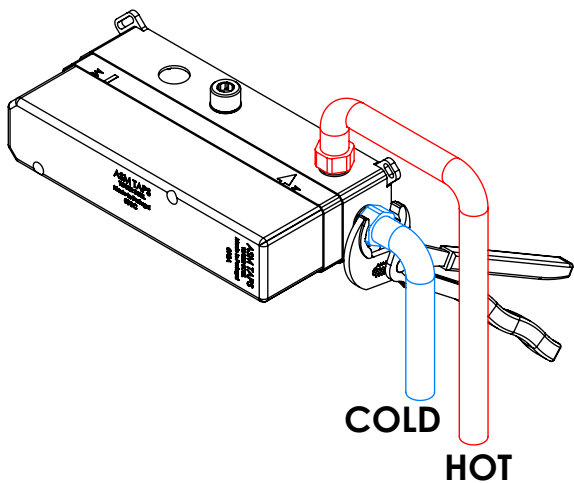

OR - DOURADO | GOLD | DORÉ | DORADO

ORM - DOURADO MATE | GOLD MATT | DORÉ MAT | DORADO MATE

CB - COBRE | COPPER | CUIVRE | COBRE

CBM - COBRE MAT | COPPER MAT | CUIVRE MAT | COBRE MATE

TECNOLOGIA

-  AC560 - DISTRIBUIDOR 3/4 VIAS
AC560 - 3/4 WAY DISTRIBUTOR
-  AC540C - Cartucho Ø35 Energy Saving
AC540C - Ø35 Energy Saving Cartridge
-  Abertura energia saving
Opening energy saving
-  Chuveiro de mão cilíndrico
Cylindrical hand shower
-  Ligação banheira/duche 1,70mt cromolux
Bath/shower connection 1.70 mt cromolux
-  Embutido a parede
Built-in to wall

! SERVICE

SPIRAL090C

MONOCOMANDO EMBUTIR 2/3 VIAS
C/ CHUVEIRO MÃO SPIRAL

A S M T A P S ®

W A T E R S O U L

INSTALLATION MANUAL

1 CONECTION

2 FIXED