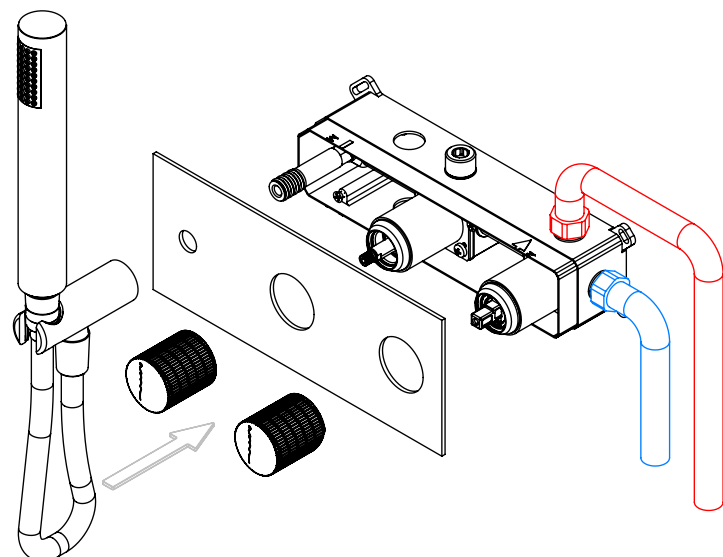

! SERVICE

SPIRAL090C

MONOCOMANDO EMBUTIR 2/3 VIAS
C/ CHUVEIRO MÃO SPIRAL

A S M T A P S ®

W A T E R S O U L

INSTALLATION MANUAL

1 CONECTION

2 FIXED

3 REMOVE PROTECTION

4 FIX IT

5 FIX IT

6 MAINTENANCE