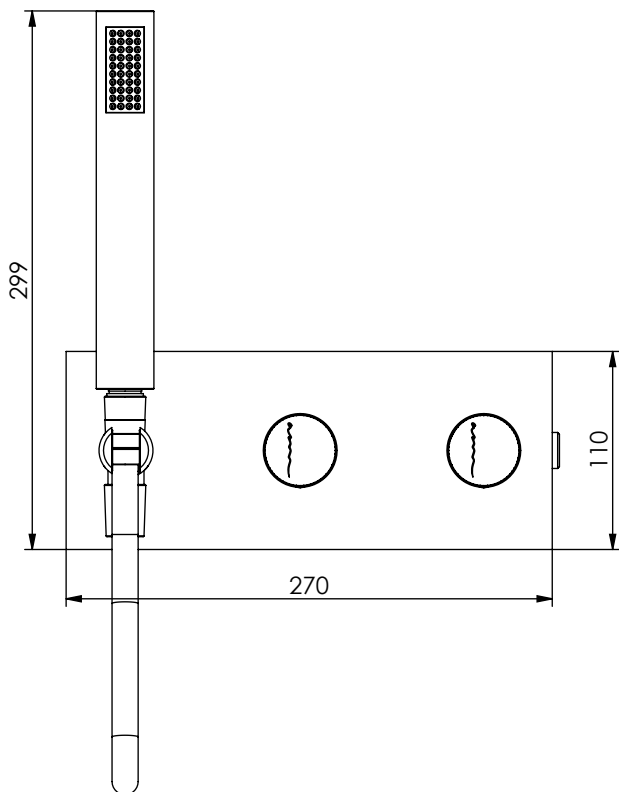

SPIRAL090C

**MONOCOMANDO EMBUTIR 2/3 VIAS C/
CHUVEIRO MÃO SPIRAL**

A S M T A P S

W A T E R S O U L

EN CONCEALED 2/3 WAY MIXER WITH SET
HAND SHOWER SPIRAL

FR MITIGEUR ENCASTRÉE 2/3 VOIES KIT
DOUCHETTE À MAIN SPIRAL

ES MONOMANDO EMPOTRAR 2/3 VIAS SET DE
DUCHA MANO SPIRAL

Rev.00

SPIRAL090C

CARACTERÍSTICAS TÉCNICAS

PRESSÃO RECOMENDADA:
RECOMMENDED PRESSURE: 3 - 4 BAR

TEMPERATURA RECOMENDADA:
RECOMMENDED TEMPERATURE: 15°C - 65°C

MATERIAIS:
MATERIALS: Latão

TEMPERATURA MÁXIMA:
MAXIMUM TEMPERATURE: 70°C

CAUDAL MÁXIMO A 3 BAR:
MAXIMUM FLOW AT 3 BAR: L/MIN

LIGAÇÃO DE ENTRADA:
INPUT CONNECTION: G1/2"

LIGAÇÃO DE SAÍDA:
OUTPUT CONNECTION: G1/2"

PESO (KG):
WEIGHT (KG): 3,85

DIMENSÕES EMBALAGEM (MM):
SIZE PACKAGING (MM): 285x200x170

ACABAMENTOS

CR - CROMADO | CHROME | CHROME | CROMO

PR - PRETO MATE | BLACK MATT | NOIR MAT | NEGRO MATE

BR - BRANCO MATE | WHITE MATT | BLANC MAT | BLANCO MATE