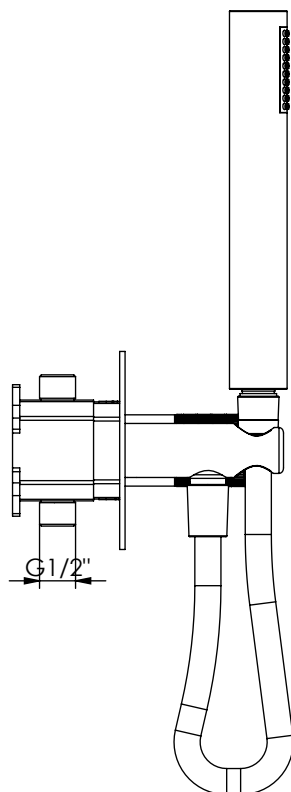

SPIRAL090C

**MONOCOMANDO EMBUTIR 2/3 VIAS C/
CHUVEIRO MÃO SPIRAL**

A S M T A P S

W A T E R S O U L

EN CONCEALED 2/3 WAY MIXER WITH SET
HAND SHOWER SPIRAL

FR MITIGEUR ENCASTRÉE 2/3 VOIES KIT
DOUCHETTE À MAIN SPIRAL

ES MONOMANDO EMPOTRAR 2/3 VIAS SET DE
DUCHA MANO SPIRAL

Rev.00

SPIRAL090C

CARACTERÍSTICAS TÉCNICAS

PRESSÃO RECOMENDADA:
RECOMMENDED PRESSURE: 3 - 4 BAR

TEMPERATURA RECOMENDADA:
RECOMMENDED TEMPERATURE: 15°C - 65°C

MATERIAIS:
MATERIALS: Latão

TEMPERATURA MÁXIMA:
MAXIMUM TEMPERATURE: 70°C

CAUDAL MÁXIMO A 3 BAR:
MAXIMUM FLOW AT 3 BAR: L/MIN

LIGAÇÃO DE ENTRADA:
INPUT CONNECTION: G1/2"

LIGAÇÃO DE SAÍDA:
OUTPUT CONNECTION: G1/2"

PESO (KG):
WEIGHT (KG): 3,85

DIMENSÕES EMBALAGEM (MM):
SIZE PACKAGING (MM): 285x200x170

ACABAMENTOS

CR - CROMADO | CHROME | CHROME | CROMO

PR - PRETO MATE | BLACK MATT | NOIR MAT | NEGRO MATE

BR - BRANCO MATE | WHITE MATT | BLANC MAT | BLANCO MATE