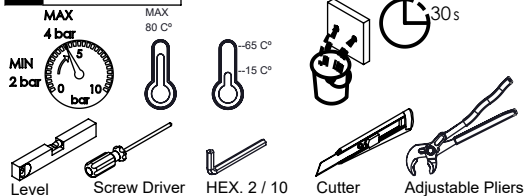

OR - DOURADO | GOLD | DORÉ | DORADO

ORM - DOURADO MATE | GOLD MATT | DORÉ MAT | DORADO MATE

CB - COBRE | COPPER | CUIVRE | COBRE

CBM - COBRE MAT | COPPER MAT | CUIVRE MAT | COBRE MATE

TECNOLOGIA

-  AC560 - DISTRIBUIDOR 3/4 VIAS
AC560 - 3/4 WAY DISTRIBUTOR
-  AC540C - Cartucho Ø35 Energy Saving
AC540C - Ø35 Energy Saving Cartridge
-  Abertura energia saving
Opening energy saving
-  Chuveiro de mão cilíndrico
Cylindrical hand shower
-  Ligação banheira/duche 1,70mt cromolux
Bath/shower connection 1.70 mt cromolux
-  Embutido a parede
Built-in to wall

! SERVICE

SPIRAL090C

MONOCOMANDO EMBUTIR 2/3 VIAS
C/ CHUVEIRO MÃO SPIRAL

A S M T A P S ®

W A T E R S O U L

INSTALLATION MANUAL

1 CONECTION

2 FIXED