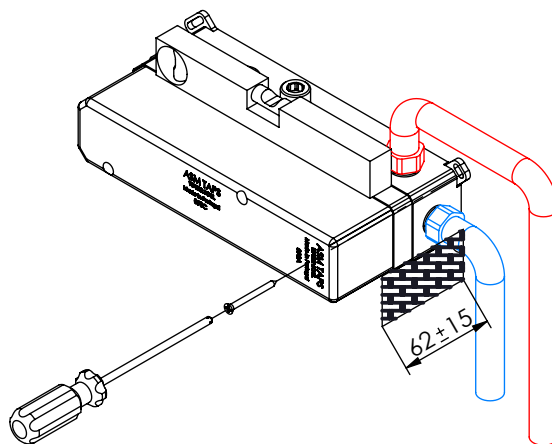

! SERVICE

SPIRAL090C

MONOCOMANDO EMBUTIR 2/3 VIAS
C/ CHUVEIRO MÃO SPIRAL

A S M T A P S ®

W A T E R S O U L

INSTALLATION MANUAL

1 CONECTION

2 FIXED