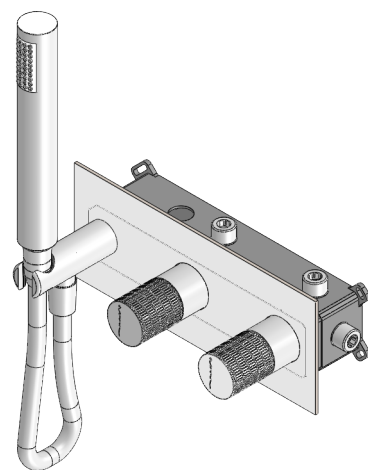

SPIRAL090C

**MONOCOMANDO EMBUTIR 2/3 VIAS C/
CHUVEIRO MÃO SPIRAL**

A S M T A P S

W A T E R S O U L

EN CONCEALED 2/3 WAY MIXER WITH SET
HAND SHOWER SPIRAL

FR MITIGEUR ENCASTRÉE 2/3 VOIES KIT
DOUCHETTE À MAIN SPIRAL

ES MONOMANDO EMPOTRAR 2/3 VIAS SET DE
DUCHA MANO SPIRAL

Rev.00

SPIRAL090C

CARACTERÍSTICAS TÉCNICAS

PRESSÃO RECOMENDADA:
RECOMMENDED PRESSURE: 3 - 4 BAR

TEMPERATURA RECOMENDADA:
RECOMMENDED TEMPERATURE: 15°C - 65°C

MATERIAIS:
MATERIALS: Latão

TEMPERATURA MÁXIMA:
MAXIMUM TEMPERATURE: 70°C

CAUDAL MÁXIMO A 3 BAR:
MAXIMUM FLOW AT 3 BAR: L/MIN

LIGAÇÃO DE ENTRADA:
INPUT CONNECTION: G1/2"

LIGAÇÃO DE SAÍDA:
OUTPUT CONNECTION: G1/2"