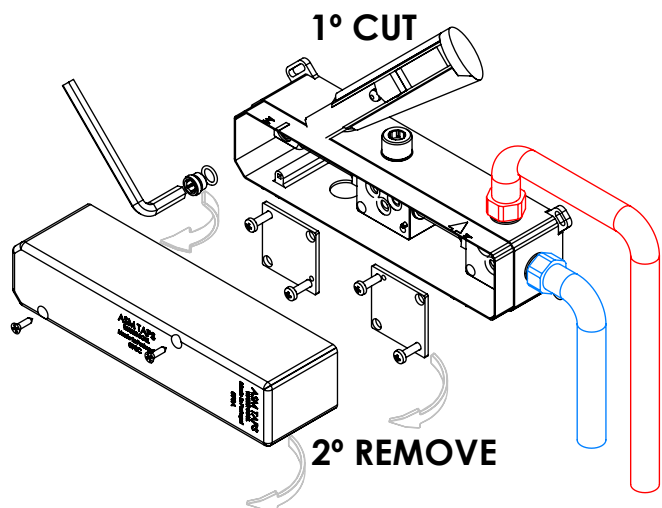

3 REMOVE PROTECTION