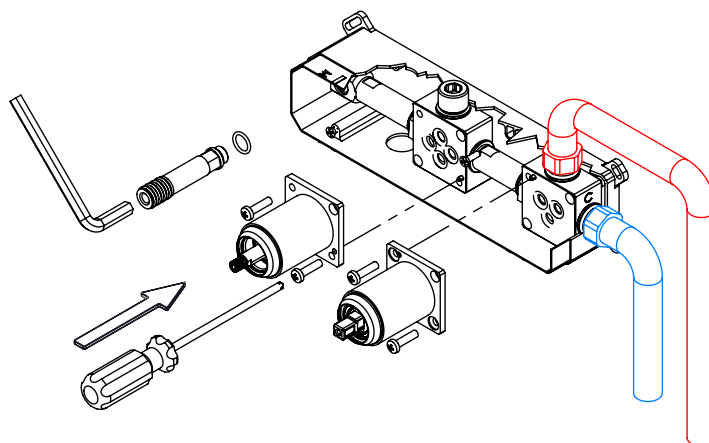

! SERVICE

SPIRAL090C

MONOCOMANDO EMBUTIR 2/3 VIAS
C/ CHUVEIRO MÃO SPIRAL

A S M T A P S ®

W A T E R S O U L

INSTALLATION MANUAL

1 CONECTION

2 FIXED

3 REMOVE PROTECTION

4 FIX IT

5 FIX IT

6 MAINTENANCE