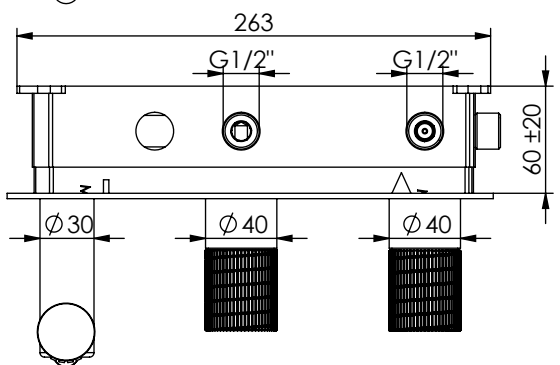

SPIRAL090C

**MONOCOMANDO EMBUTIR 2/3 VIAS C/
CHUVEIRO MÃO SPIRAL**

A S M T A P S

W A T E R S O U L

EN CONCEALED 2/3 WAY MIXER WITH SET
HAND SHOWER SPIRAL

FR MITIGEUR ENCASTRÉE 2/3 VOIES KIT
DOUCHETTE À MAIN SPIRAL

ES MONOMANDO EMPOTRAR 2/3 VIAS SET DE
DUCHA MANO SPIRAL

Rev.00

SPIRAL090C

CARACTERÍSTICAS TÉCNICAS

PRESSÃO RECOMENDADA:
RECOMMENDED PRESSURE: 3 - 4 BAR

TEMPERATURA RECOMENDADA:
RECOMMENDED TEMPERATURE: 15°C - 65°C

MATERIAIS:
MATERIALS: Latão

TEMPERATURA MÁXIMA:
MAXIMUM TEMPERATURE: 70°C

CAUDAL MÁXIMO A 3 BAR:
MAXIMUM FLOW AT 3 BAR: L/MIN

LIGAÇÃO DE ENTRADA:
INPUT CONNECTION: G1/2"

LIGAÇÃO DE SAÍDA:
OUTPUT CONNECTION: G1/2"

PESO (KG):
WEIGHT (KG): 3,85

DIMENSÕES EMBALAGEM (MM):
SIZE PACKAGING (MM): 285x200x170

ACABAMENTOS

CR - CROMADO | CHROME | CHROME | CROMO

PR - PRETO MATE | BLACK MATT | NOIR MAT | NEGRO MATE

BR - BRANCO MATE | WHITE MATT | BLANC MAT | BLANCO MATE