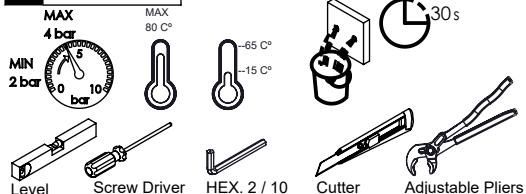

! SERVICE

SPIRAL090C1

MONOCOMANDO EMBUTIR 2/3 VIAS
C/ CHUVEIRO MÃO SPIRAL

A S M T A P S ®

W A T E R S O U L

INSTALLATION MANUAL

1 CONECTION