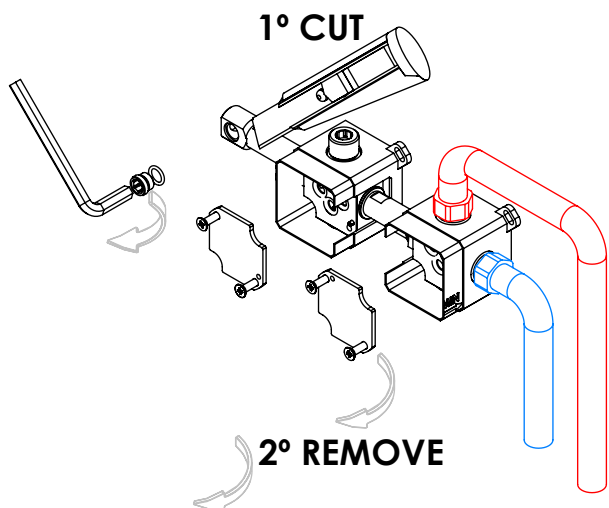

3 REMOVE PROTECTION