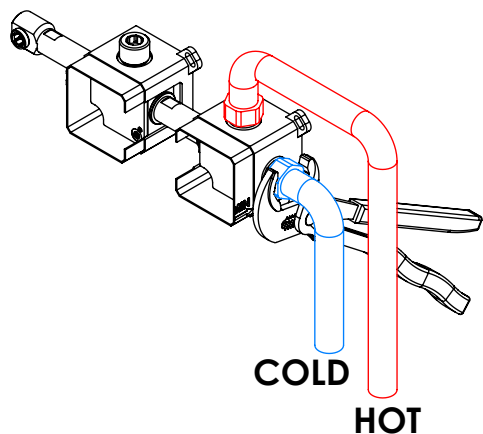

TECNOLOGIA

-  AC560 - DISTRIBUIDOR 3/4 VIAS
AC560 - 3/4 WAY DISTRIBUTOR
-  AC540C - Cartucho Ø35 Energy Saving
AC540C - Ø35 Energy Saving Cartridge
-  Abertura energia saving
Opening energy saving
-  Chuveiro de mão cilíndrico
Cylindrical hand shower
-  Ligação banheira/duche 1,70mt cromolux
Bath/shower connection 1.70 mt cromolux
-  Embutido a parede
Built-in to wall

! SERVICE

SPIRAL090C1

MONOCOMANDO EMBUTIR 2/3 VIAS
C/ CHUVEIRO MÃO SPIRAL

A S M T A P S ®

W A T E R S O U L

INSTALLATION MANUAL

1 CONECTION

2 FIXED