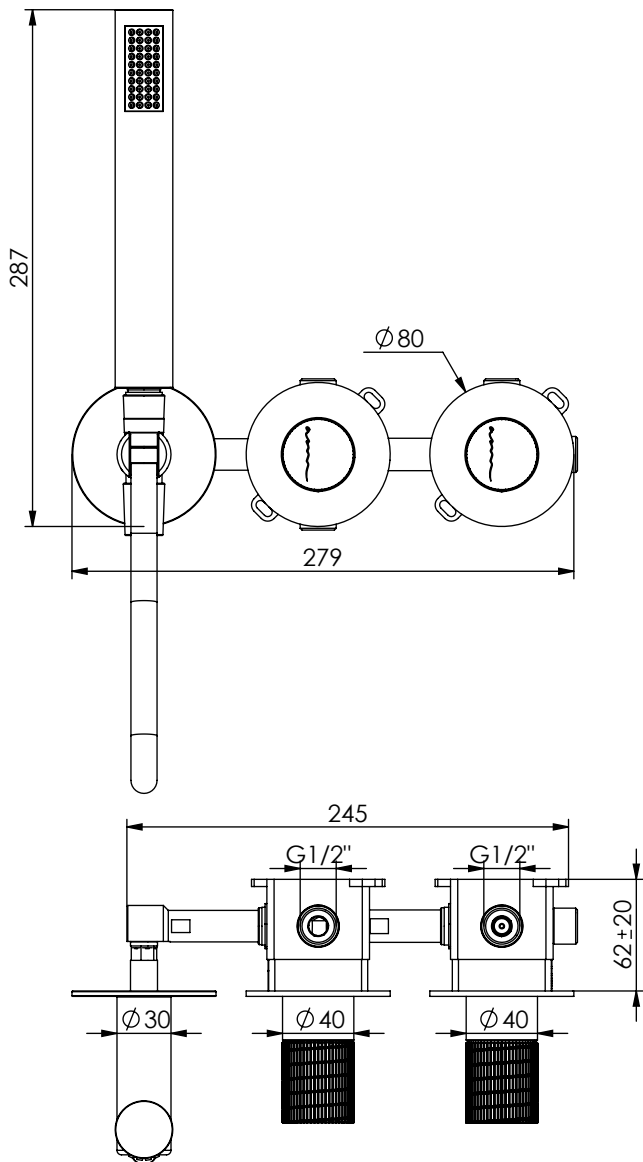

SPIRAL090C1

MONOCOMANDO EMBUTIR 2/3 VIAS C/
CHUVEIRO MÃO SPIRAL

A S M T A P S[®]

WATER SOUL

EN CONCEALED 2/3 WAY MIXER WITH SET
HAND SHOWER SPIRAL

FR MITIGEUR ENCASTRÉE 2/3 VOIES KIT
DOUCHETTE À MAIN SPIRAL

ES MONOMANDO EMPOTRAR 2/3 VIAS SET DE
DUCHA MANO SPIRAL

SPIRAL090C1 Rev.00

CARACTERÍSTICAS TÉCNICAS

PRESSÃO RECOMENDADA: RECOMMENDED PRESSURE:	3 - 4 BAR
TEMPERATURA RECOMENDADA: RECOMMENDED TEMPERATURE:	15°C - 65°C
MATERIAIS: MATERIALS:	Latão
TEMPERATURA MÁXIMA: MAXIMUM TEMPERATURE:	70°C
CAUDAL MÁXIMO A 3 BAR: MAXIMUM FLOW AT 3 BAR:	L/MIN
LIGAÇÃO DE ENTRADA: INPUT CONNECTION:	G1/2"
LIGAÇÃO DE SÉIDA: OUTPUT CONNECTION:	G1/2"
PESO (KG): WEIGHT (KG):	3,38
DIMENSÕES EMBALAGEM (MM): SIZE PACKAGING (MM):	285x200x170

TECNOLOGIA

-  AC560 - DISTRIBUIDOR 3/4 VIAS
AC560 - 3/4 WAY DISTRIBUTOR
-  AC540C - Cartucho Ø35 Energy Saving
AC540C - Ø35 Energy Saving Cartridge
-  Abertura energia saving
Opening energy saving
-  Chuveiro de mão cilíndrico
Cylindrical hand shower
-  Ligação banheira/duche 1,70mt cromolux
Bath/shower connection 1.70 mt cromolux
-  Embutido a parede
Built-in to wall