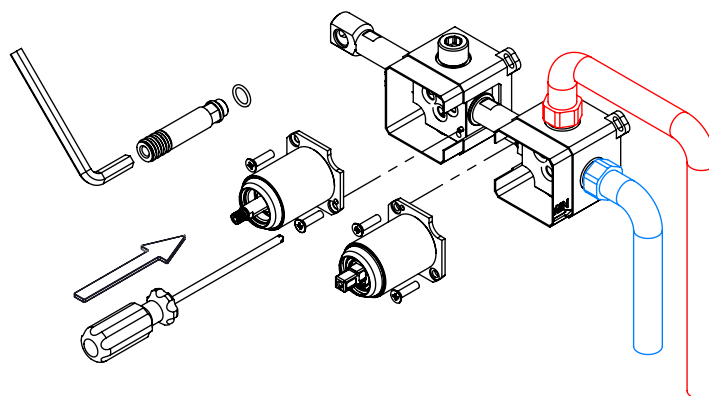

ES MONOMANDO EMPOTRAR 2/3 VIAS SET DE
DUCHA MANO SPIRAL

SPIRAL090C1 Rev.00

CARACTERÍSTICAS TÉCNICAS

PRESSÃO RECOMENDADA: RECOMMENDED PRESSURE:	3 - 4 BAR
TEMPERATURA RECOMENDADA: RECOMMENDED TEMPERATURE:	15°C - 65°C
MATERIAIS: MATERIALS:	Latão
TEMPERATURA MÁXIMA: MAXIMUM TEMPERATURE:	70°C
CAUDAL MÁXIMO A 3 BAR: MAXIMUM FLOW AT 3 BAR:	L/MIN
LIGAÇÃO DE ENTRADA: INPUT CONNECTION:	G1/2"
LIGAÇÃO DE SÉIDA: OUTPUT CONNECTION:	G1/2"
PESO (KG): WEIGHT (KG):	3,38
DIMENSÕES EMBALAGEM (MM): SIZE PACKAGING (MM):	285x200x170

TECNOLOGIA

-  AC560 - DISTRIBUIDOR 3/4 VIAS
AC560 - 3/4 WAY DISTRIBUTOR
-  AC540C - Cartucho Ø35 Energy Saving
AC540C - Ø35 Energy Saving Cartridge
-  Abertura energia saving
Opening energy saving
-  Chuveiro de mão cilíndrico
Cylindrical hand shower
-  Ligação banheira/duche 1,70mt cromolux
Bath/shower connection 1.70 mt cromolux
-  Embutido a parede
Built-in to wall

! SERVICE

SPIRAL090C1

MONOCOMANDO EMBUTIR 2/3 VIAS
C/ CHUVEIRO MÃO SPIRAL

A S M T A P S ®

W A T E R S O U L

INSTALLATION MANUAL

1 CONECTION

2 FIXED

3 REMOVE PROTECTION

4 FIX IT

5 FIX IT

6 MAINTENANCE