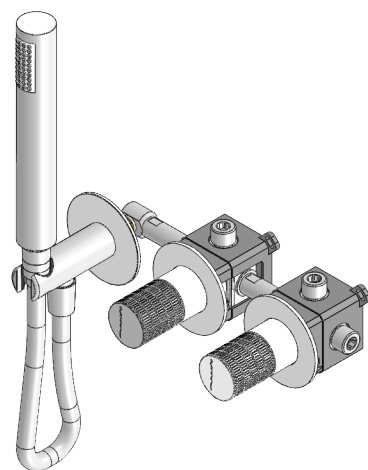

SPIRAL090C1

MONOCOMANDO EMBUTIR 2/3 VIAS C/
CHUVEIRO MÃO SPIRAL

A S M T A P S[®]

WATER SOUL

EN CONCEALED 2/3 WAY MIXER WITH SET
HAND SHOWER SPIRAL

FR MITIGEUR ENCASTRÉE 2/3 VOIES KIT
DOUCHETTE À MAIN SPIRAL

ES MONOMANDO EMPOTRAR 2/3 VIAS SET DE
DUCHA MANO SPIRAL

SPIRAL090C1 Rev.00

CARACTERÍSTICAS TÉCNICAS

PRESSÃO RECOMENDADA: RECOMMENDED PRESSURE:	3 - 4 BAR
TEMPERATURA RECOMENDADA: RECOMMENDED TEMPERATURE:	15°C - 65°C
MATERIAIS: MATERIALS:	Latão
TEMPERATURA MÁXIMA: MAXIMUM TEMPERATURE:	70°C
CAUDAL MÁXIMO A 3 BAR: MAXIMUM FLOW AT 3 BAR:	L/MIN
LIGAÇÃO DE ENTRADA: INPUT CONNECTION:	G1/2"
LIGAÇÃO DE SÉIDA: OUTPUT CONNECTION:	G1/2"
PESO (KG): WEIGHT (KG):	3,38
DIMENSÕES EMBALAGEM (MM): SIZE PACKAGING (MM):	285x200x170

TECNOLOGIA

-  AC560 - DISTRIBUIDOR 3/4 VIAS
AC560 - 3/4 WAY DISTRIBUTOR
-  AC540C - Cartucho Ø35 Energy Saving
AC540C - Ø35 Energy Saving Cartridge
-  Abertura energia saving
Opening energy saving
-  Chuveiro de mão cilíndrico
Cylindrical hand shower
-  Ligação banheira/duche 1,70mt cromolux
Bath/shower connection 1.70 mt cromolux
-  Embutido a parede
Built-in to wall

! SERVICE

SPIRAL090C1

MONOCOMANDO EMBUTIR 2/3 VIAS
C/ CHUVEIRO MÃO SPIRAL

A S M T A P S ®

W A T E R S O U L

INSTALLATION MANUAL

1 CONECTION

2 FIXED