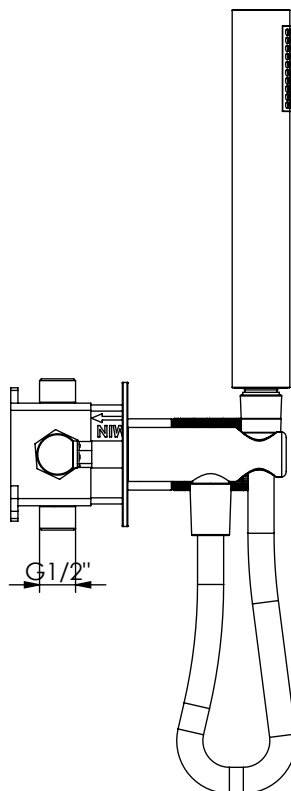

SPIRAL090C1

MONOCOMANDO EMBUTIR 2/3 VIAS C/
CHUVEIRO MÃO SPIRAL

A S M T A P S[®]

WATER SOUL

EN CONCEALED 2/3 WAY MIXER WITH SET
HAND SHOWER SPIRAL

FR MITIGEUR ENCASTRÉE 2/3 VOIES KIT
DOUCHETTE À MAIN SPIRAL

ES MONOMANDO EMPOTRAR 2/3 VIAS SET DE
DUCHA MANO SPIRAL

SPIRAL090C1 Rev.00

CARACTERÍSTICAS TÉCNICAS

PRESSÃO RECOMENDADA: RECOMMENDED PRESSURE:	3 - 4 BAR
TEMPERATURA RECOMENDADA: RECOMMENDED TEMPERATURE:	15°C - 65°C
MATERIAIS: MATERIALS:	Latão
TEMPERATURA MÁXIMA: MAXIMUM TEMPERATURE:	70°C
CAUDAL MÁXIMO A 3 BAR: MAXIMUM FLOW AT 3 BAR:	L/MIN
LIGAÇÃO DE ENTRADA: INPUT CONNECTION:	G1/2"
LIGAÇÃO DE SÉIDA: OUTPUT CONNECTION:	G1/2"
PESO (KG): WEIGHT (KG):	3,38
DIMENSÕES EMBALAGEM (MM): SIZE PACKAGING (MM):	285x200x170

TECNOLOGIA

-  AC560 - DISTRIBUIDOR 3/4 VIAS
AC560 - 3/4 WAY DISTRIBUTOR
-  AC540C - Cartucho Ø35 Energy Saving
AC540C - Ø35 Energy Saving Cartridge
-  Abertura energia saving
Opening energy saving
-  Chuveiro de mão cilíndrico
Cylindrical hand shower
-  Ligação banheira/duche 1,70mt cromolux
Bath/shower connection 1.70 mt cromolux
-  Embutido a parede
Built-in to wall