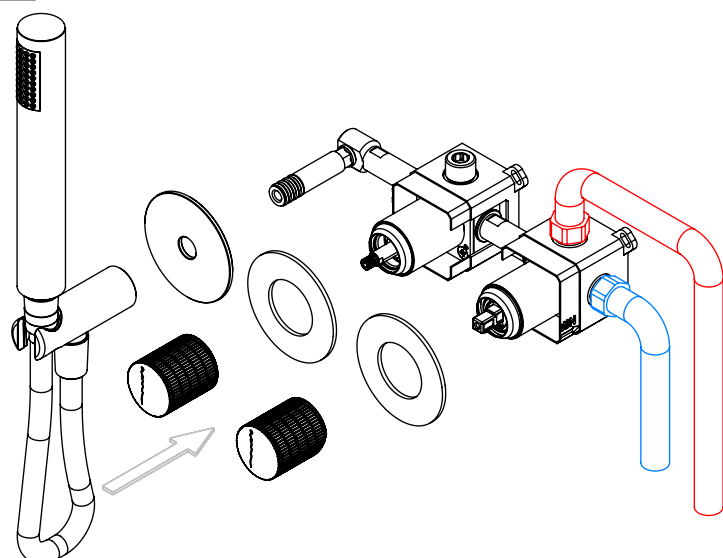

ES MONOMANDO EMPOTRAR 2/3 VIAS SET DE
DUCHA MANO SPIRAL

SPIRAL090C1 Rev.00

CARACTERÍSTICAS TÉCNICAS

PRESSÃO RECOMENDADA: RECOMMENDED PRESSURE:	3 - 4 BAR
TEMPERATURA RECOMENDADA: RECOMMENDED TEMPERATURE:	15°C - 65°C
MATERIAIS: MATERIALS:	Latão
TEMPERATURA MÁXIMA: MAXIMUM TEMPERATURE:	70°C
CAUDAL MÁXIMO A 3 BAR: MAXIMUM FLOW AT 3 BAR:	L/MIN
LIGAÇÃO DE ENTRADA: INPUT CONNECTION:	G1/2"
LIGAÇÃO DE SÉIDA: OUTPUT CONNECTION:	G1/2"
PESO (KG): WEIGHT (KG):	3,38
DIMENSÕES EMBALAGEM (MM): SIZE PACKAGING (MM):	285x200x170

TECNOLOGIA

-  AC560 - DISTRIBUIDOR 3/4 VIAS
AC560 - 3/4 WAY DISTRIBUTOR
-  AC540C - Cartucho Ø35 Energy Saving
AC540C - Ø35 Energy Saving Cartridge
-  Abertura energia saving
Opening energy saving
-  Chuveiro de mão cilíndrico
Cylindrical hand shower
-  Ligação banheira/duche 1,70mt cromolux
Bath/shower connection 1.70 mt cromolux
-  Embutido a parede
Built-in to wall

! SERVICE

SPIRAL090C1

MONOCOMANDO EMBUTIR 2/3 VIAS
C/ CHUVEIRO MÃO SPIRAL

A S M T A P S ®

W A T E R S O U L

INSTALLATION MANUAL

1 CONECTION

2 FIXED

3 REMOVE PROTECTION

4 FIX IT

5 FIX IT

6 MAINTENANCE